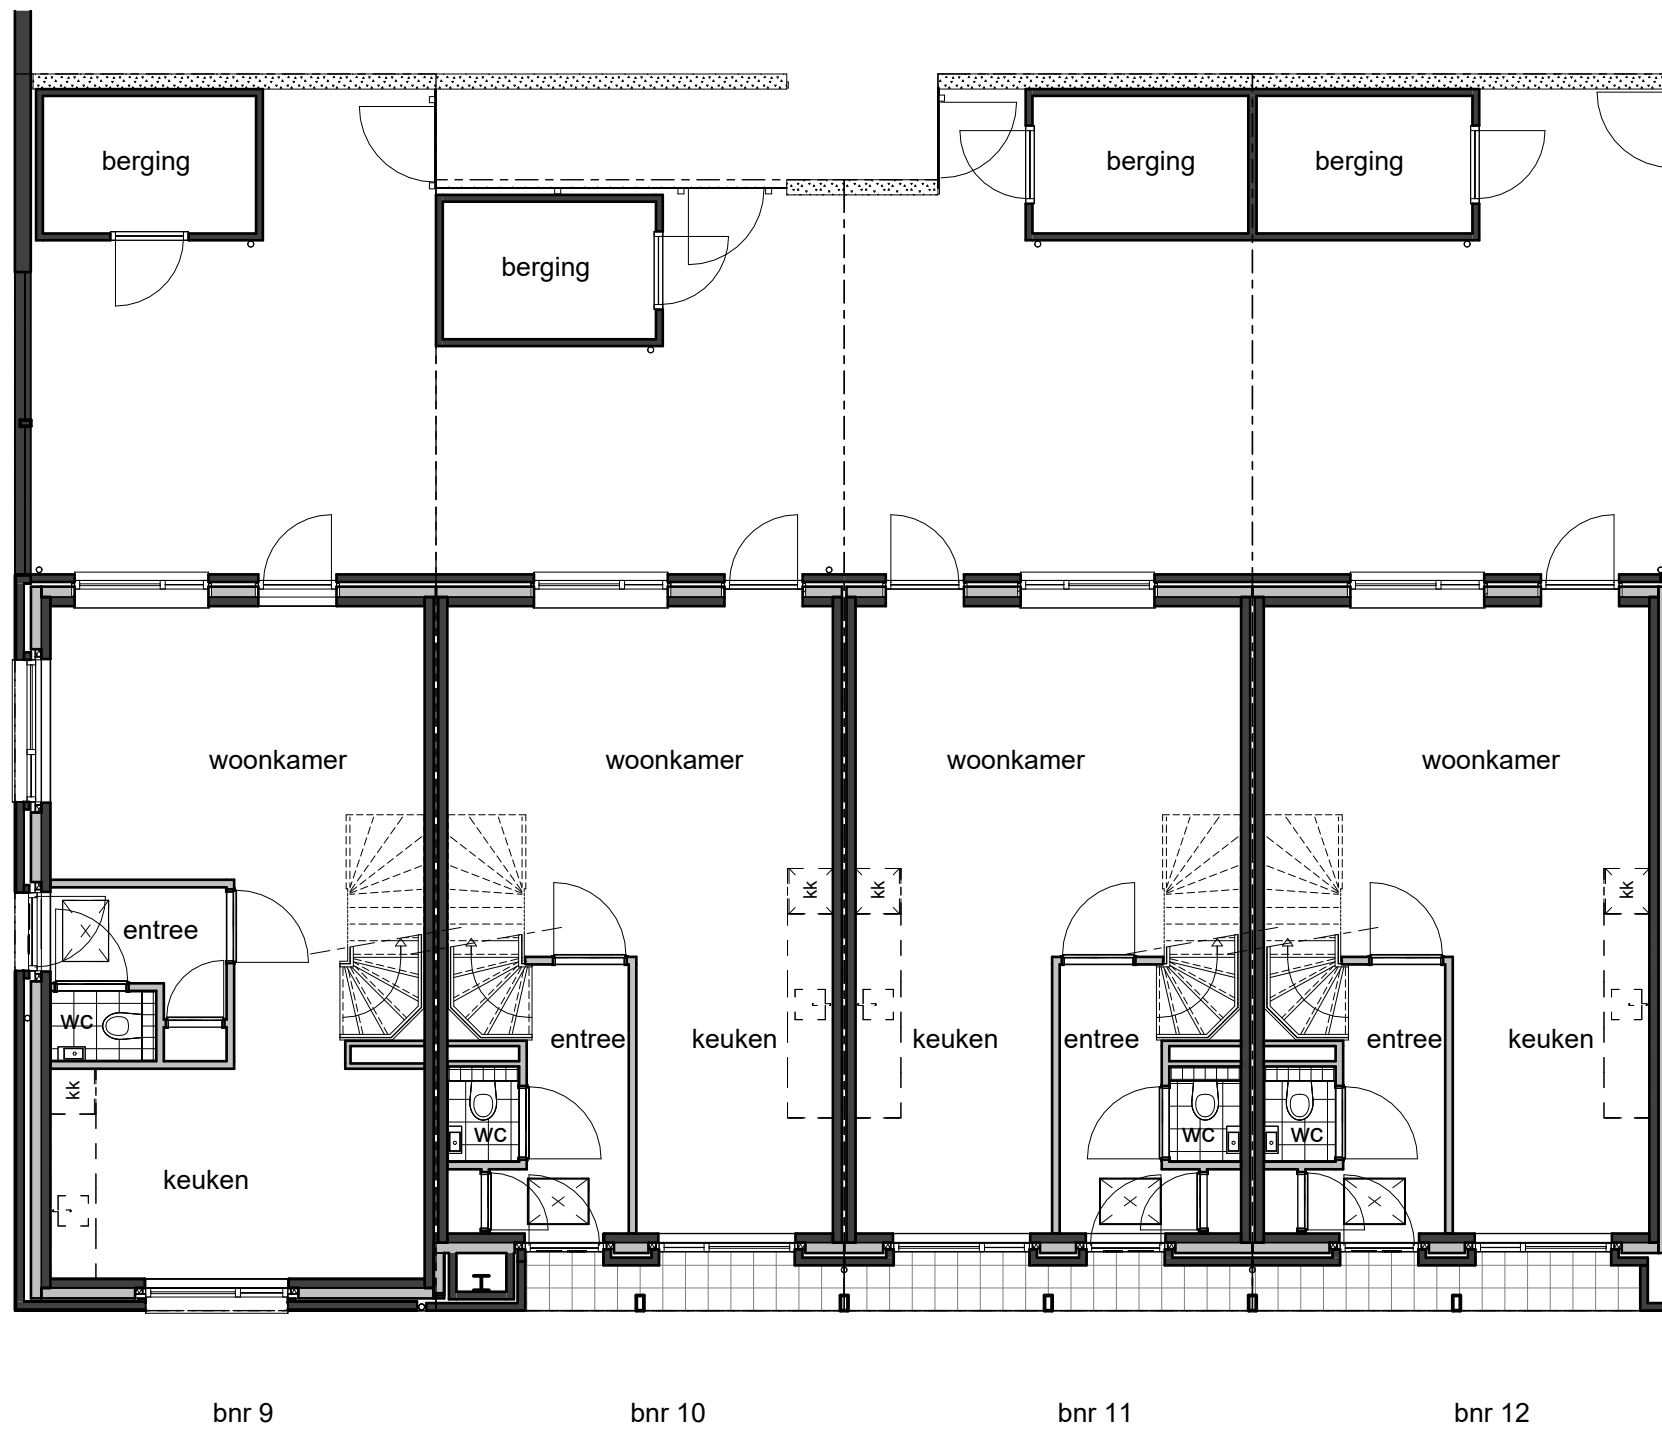

begane grond

Het Biltsche Parkcarré

project
Woningen Brandenburg HBP
Bilthoven

onderwerp
verkoop - blok C

bouwnummer
09 10 11 12

projectnr_fase-bladnr
6922-vk88

datum
08-05-2026

getekend/gezien
JAN/SAM

formaat
A3

schaal
1 : 100