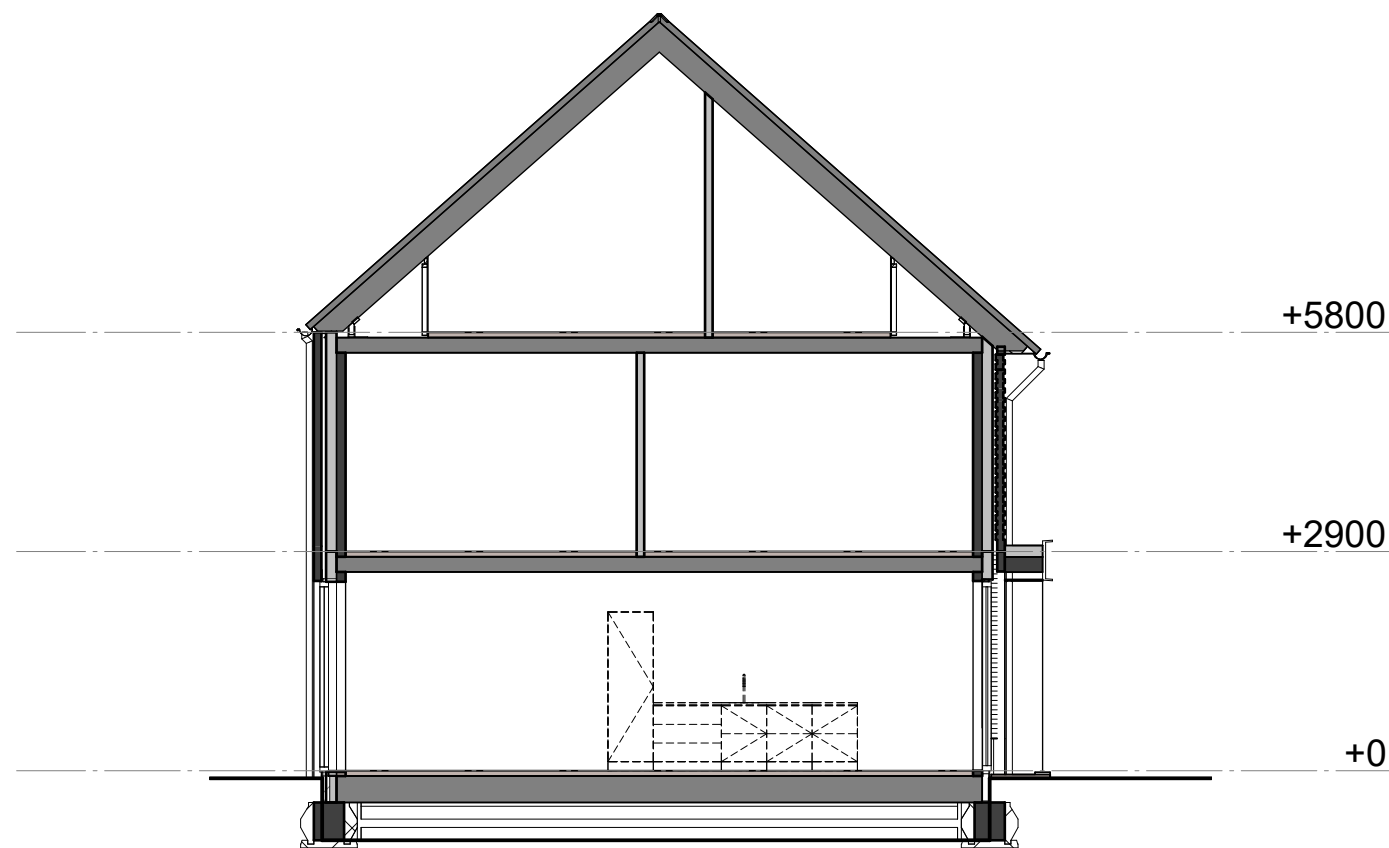

schaal
1 : 50

tweede verdieping

Het Biltsche Parkcarré

project
Woningen Brandenburg HBP
Bilthoven

onderwerp
verkoop - blok C

bouwnummer
10

projectnr_fase-bladnr
6922-vk42

datum
08-05-2026

getekend/gezien
JAN/SAM

formaat
A3

schaal
1 : 50

doorsnede

Het Biltsche Parkcarré

project
Woningen Brandenburg HBP
Bilthoven

onderwerp
verkoop - blok C

bouwnummer
10