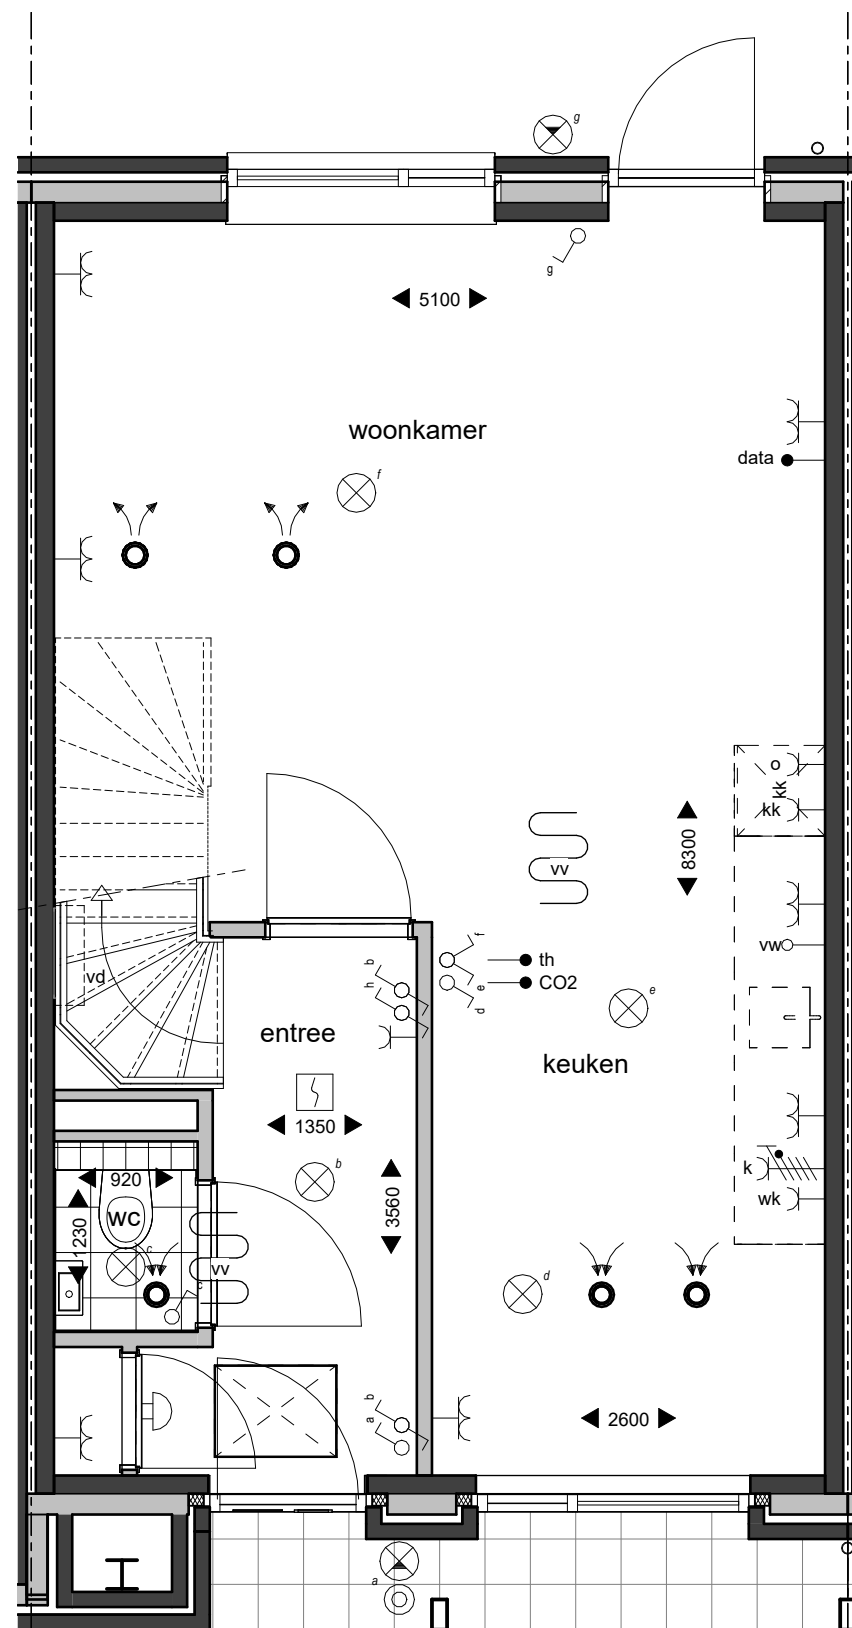

begane grond

Het Biltsche Parkcarré

project
Woningen Brandenburg HBP
Bilthoven

onderwerp
verkoop - blok C

bouwnummer
10

projectnr_fase-bladnr
6922-vk40

datum
08-05-2026

getekend/gezien
JAN/SAM

formaat
A3

schaal
1 : 50