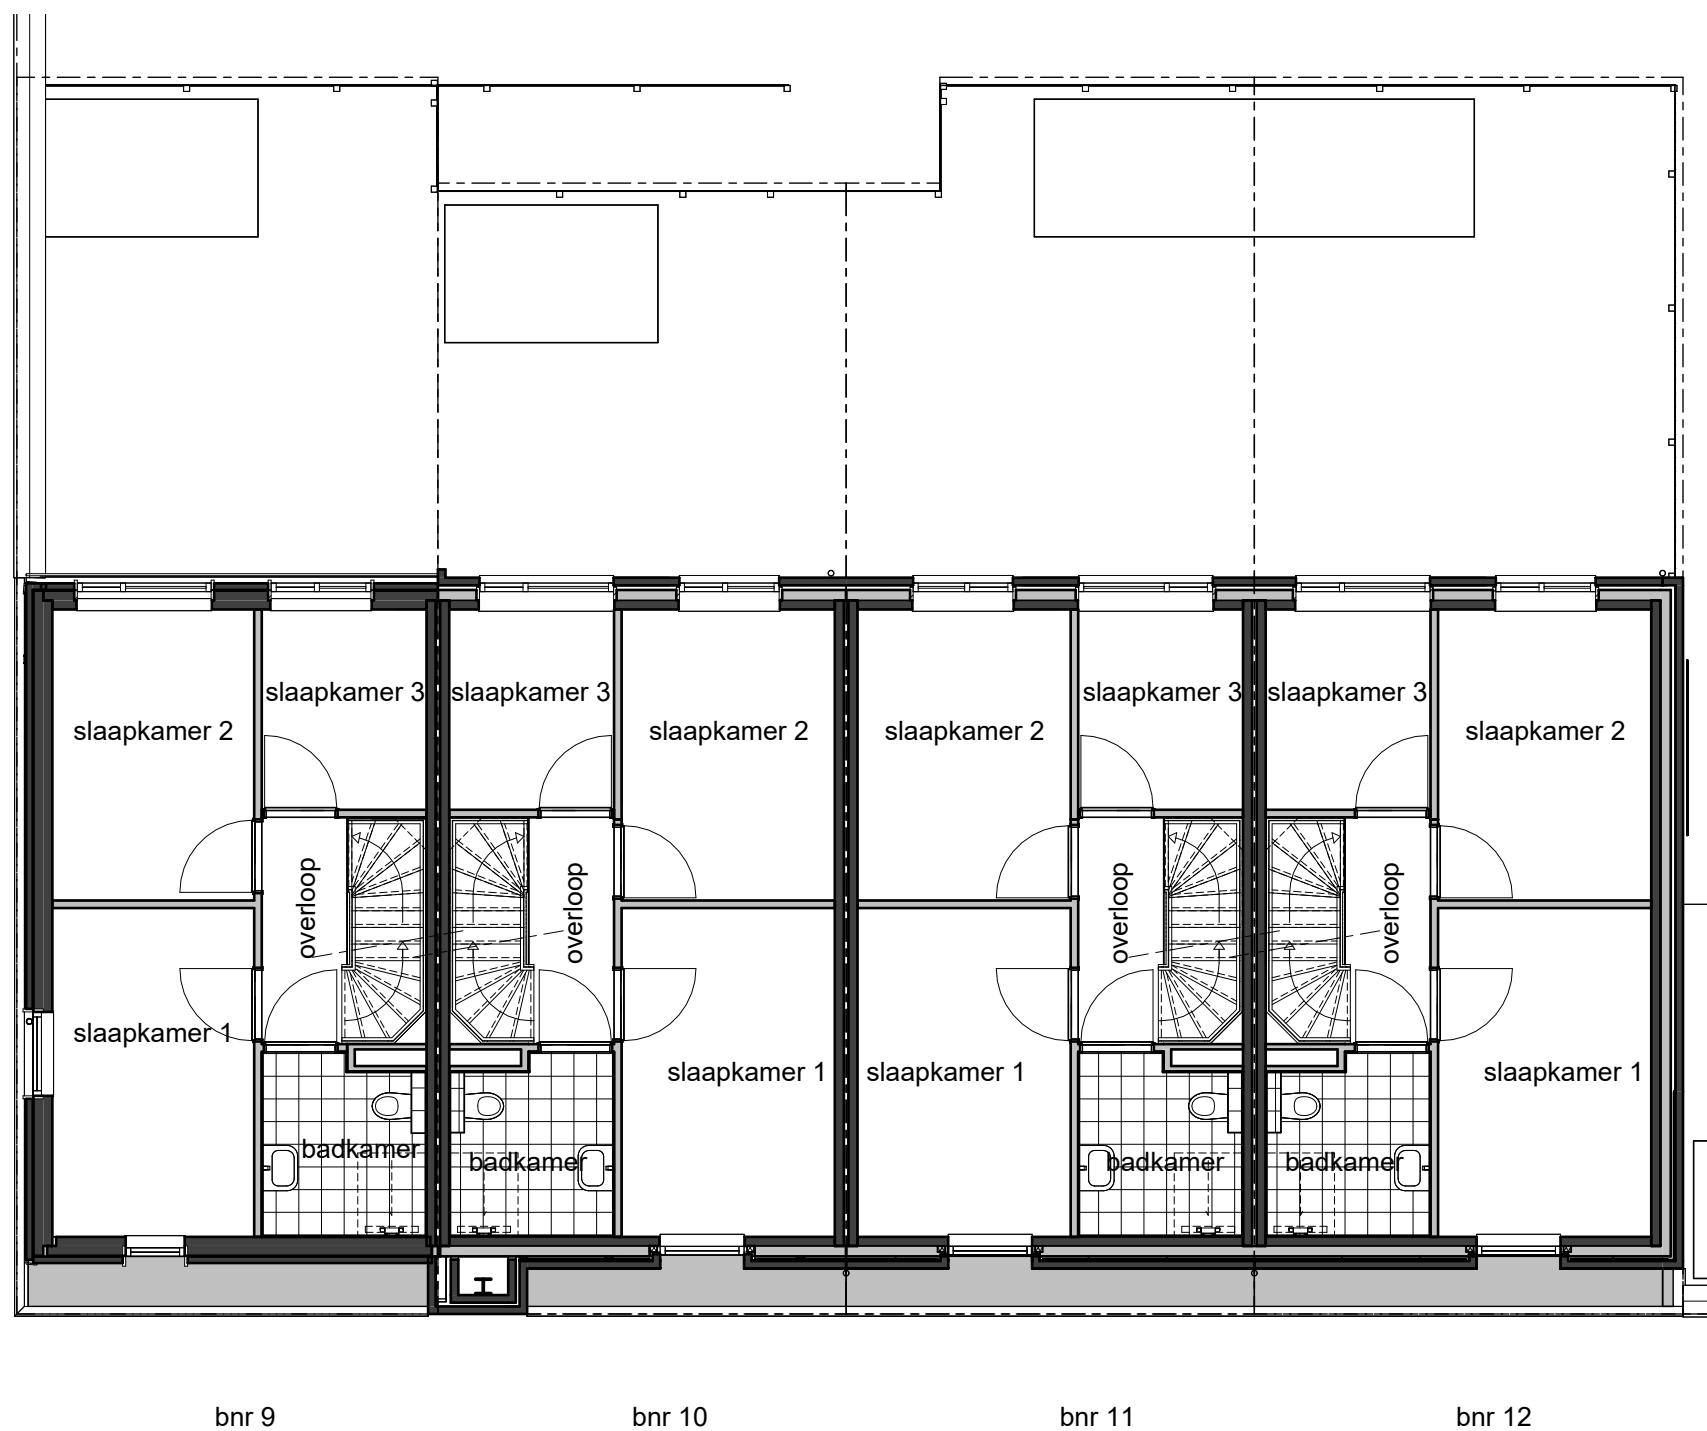

eerste verdieping

Het Biltsche Parkcarré

project
Woningen Brandenburg HBP
Bilthoven

onderwerp
verkoop - blok C

bouwnummer
09 10 11 12

projectnr_fase-bladnr
6922-vk89

datum 08-05-2026 getekend/gezien
JAN/SAM

formaat A3 schaal
1 : 100