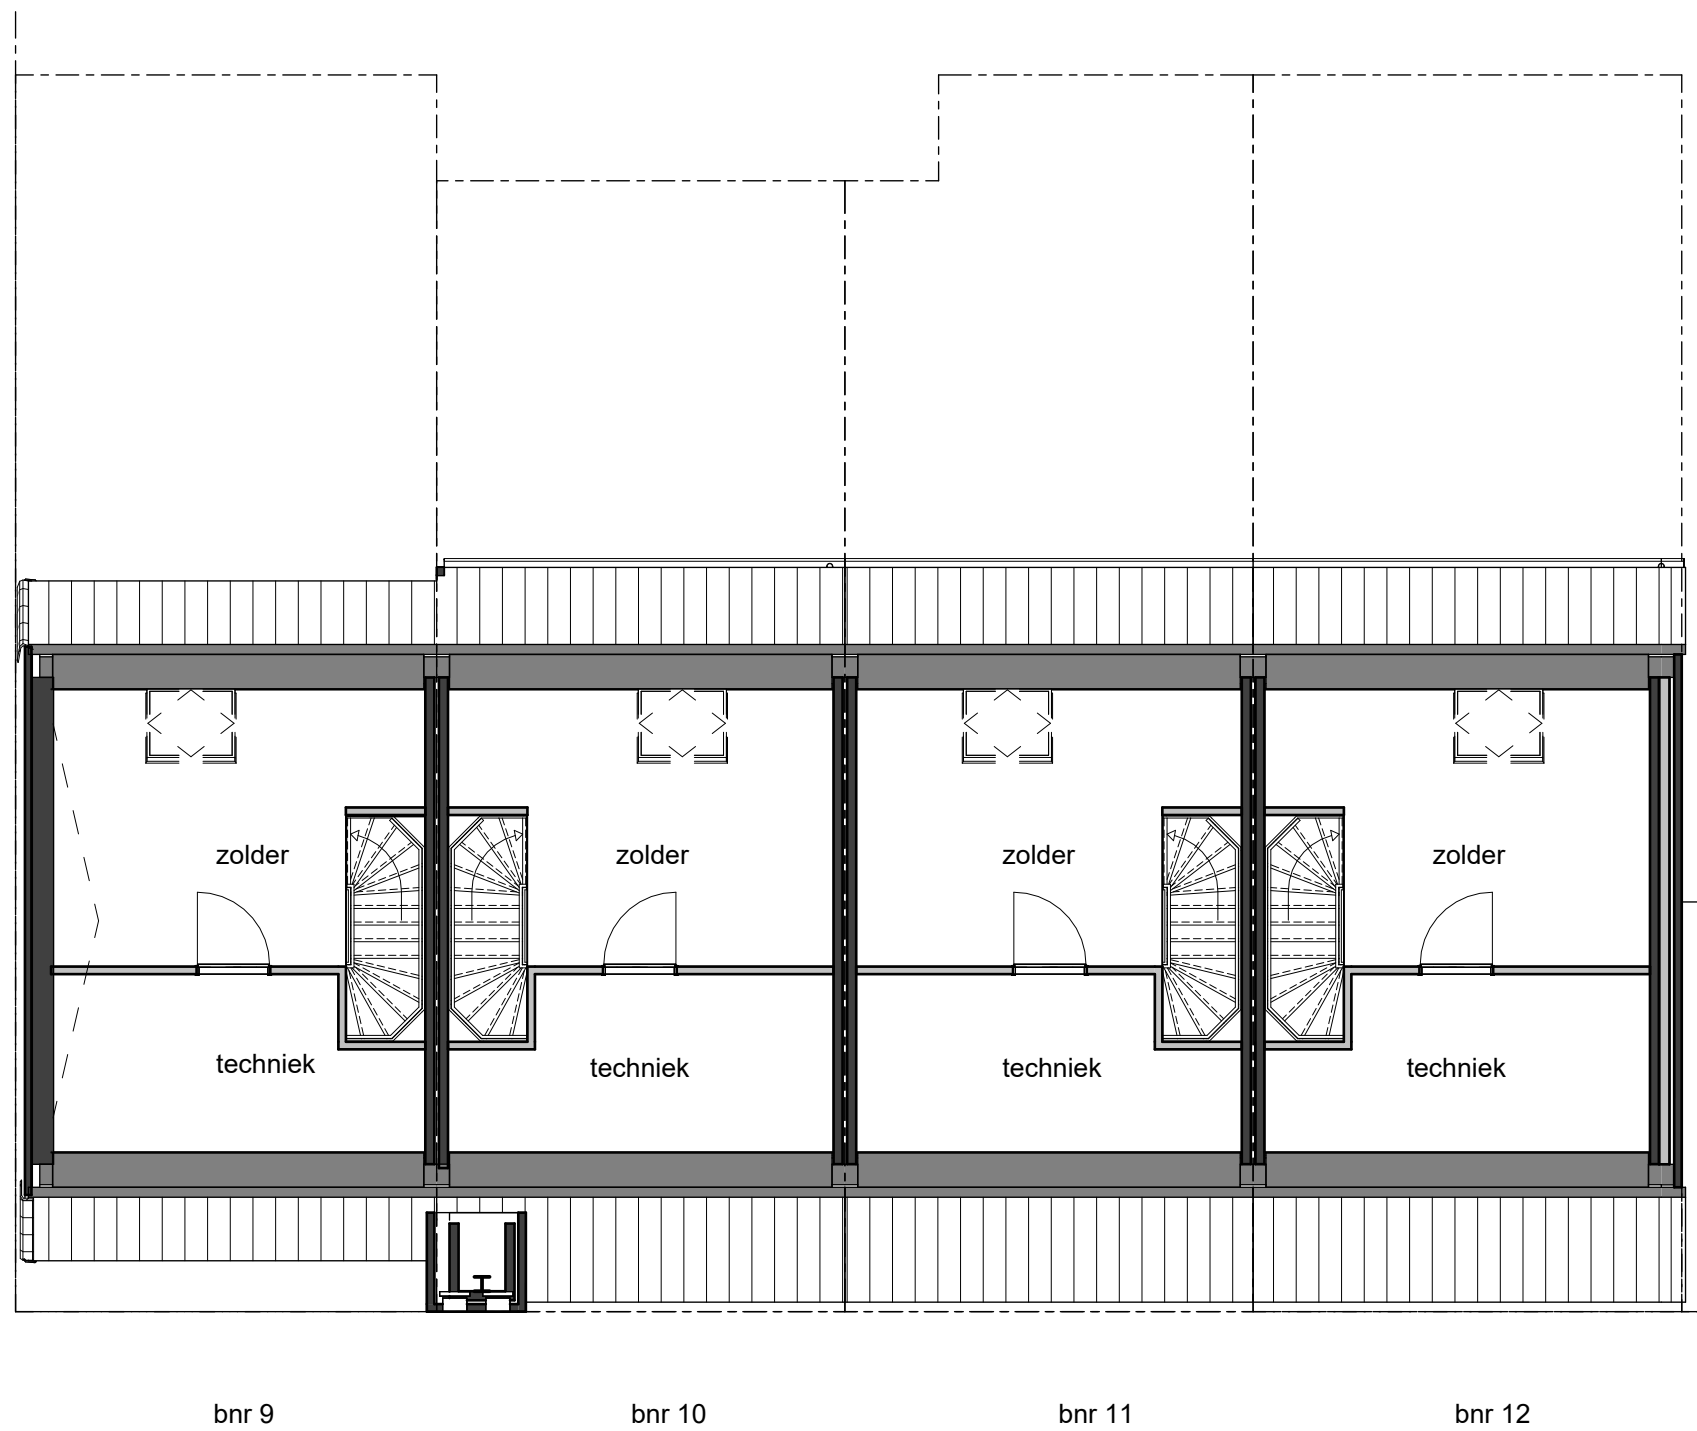

tweede verdieping

Het Biltsche Parkcarré

project
Woningen Brandenburg HBP
Bilthoven

onderwerp
verkoop - blok C

bouwnummer
09 10 11 12

projectnr_fase-bladnr
6922-vk90

datum
08-05-2026

getekend/gezien
JAN/SAM

formaat
A3

schaal
1 : 100