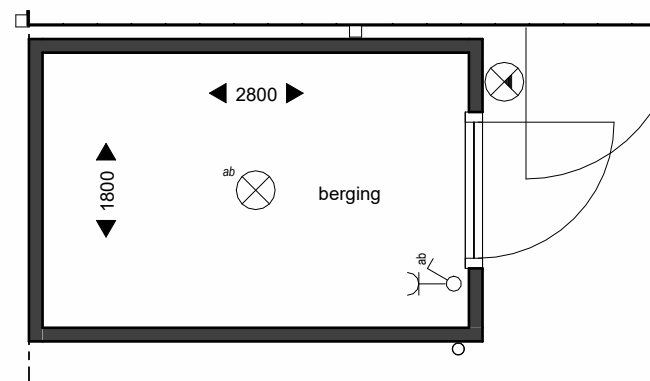

projectnr_fase-bladnr
6922-vk43

datum 08-05-2026 getekend/gezien
JAN/SAM

formaat A3 schaal
1 : 100

aanzicht entreezijde

aanzicht tuinzijde

aanzicht vanaf buren

aanzicht steegzijde

plattegrond