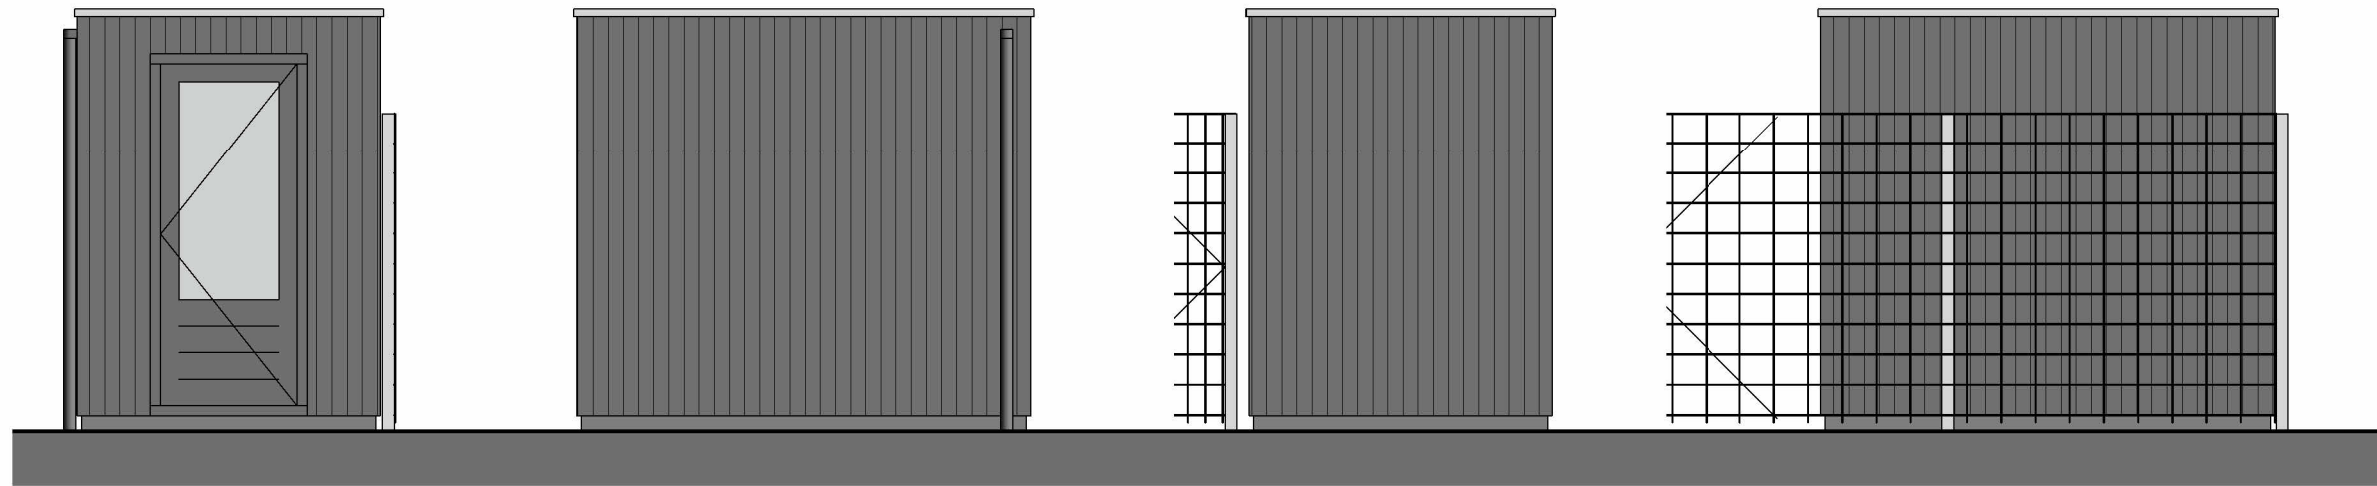

aanzicht entreezijde

aanzicht tuinzijde

aanzicht vanaf buren

aanzicht steegzijde