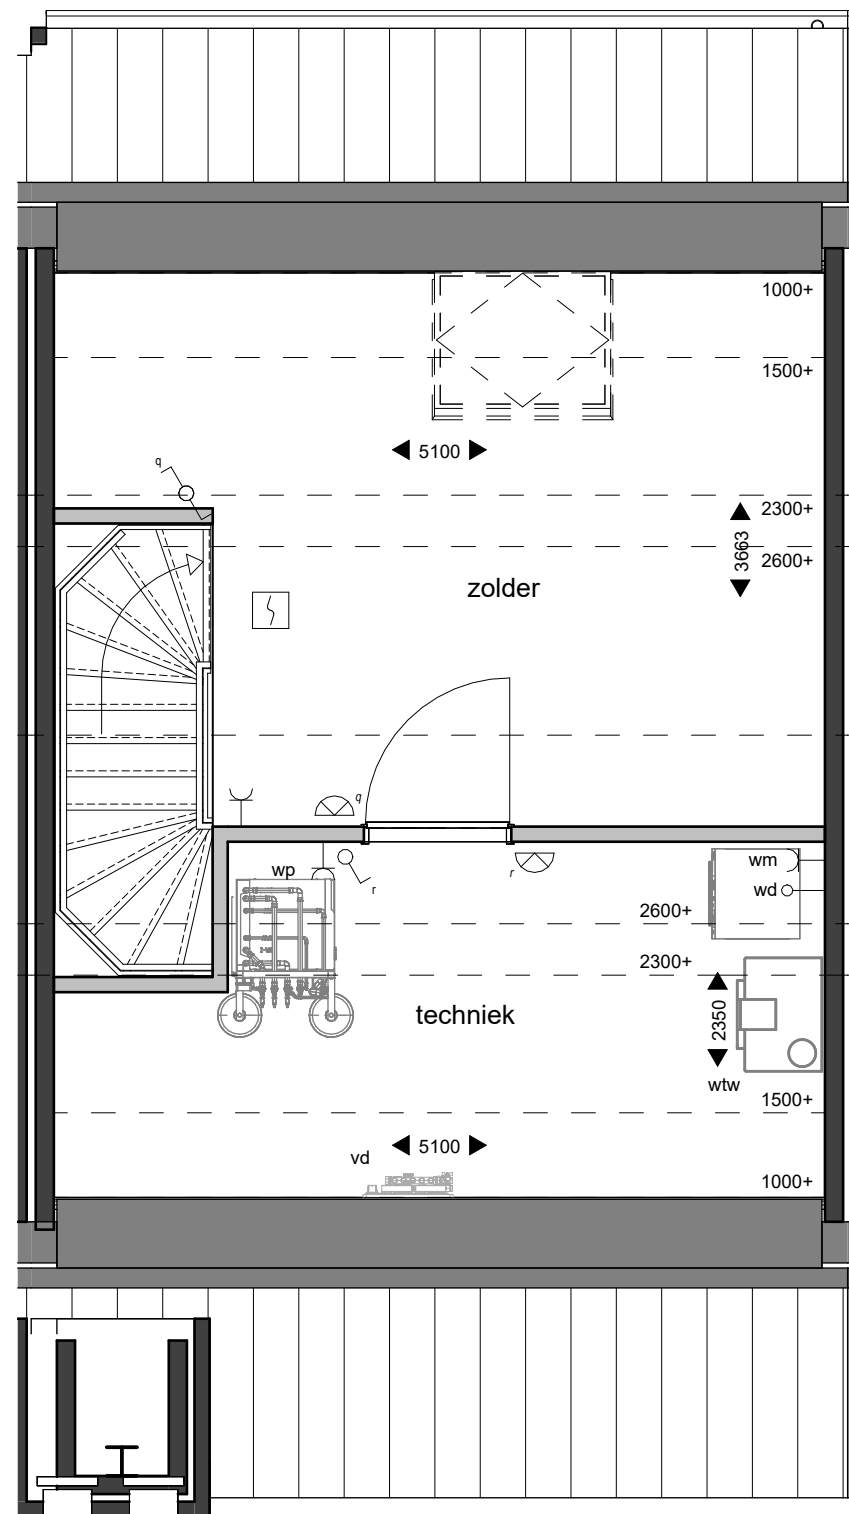

tweede verdieping

Het Biltsche Parkcarré

project
Woningen Brandenburg HBP
Bilthoven

onderwerp
verkoop - blok C

bouwnummer
10

projectnr_fase-bladnr
6922-vk42

datum
08-05-2026

getekend/gezien
JAN/SAM

formaat
A3

schaal
1 : 50