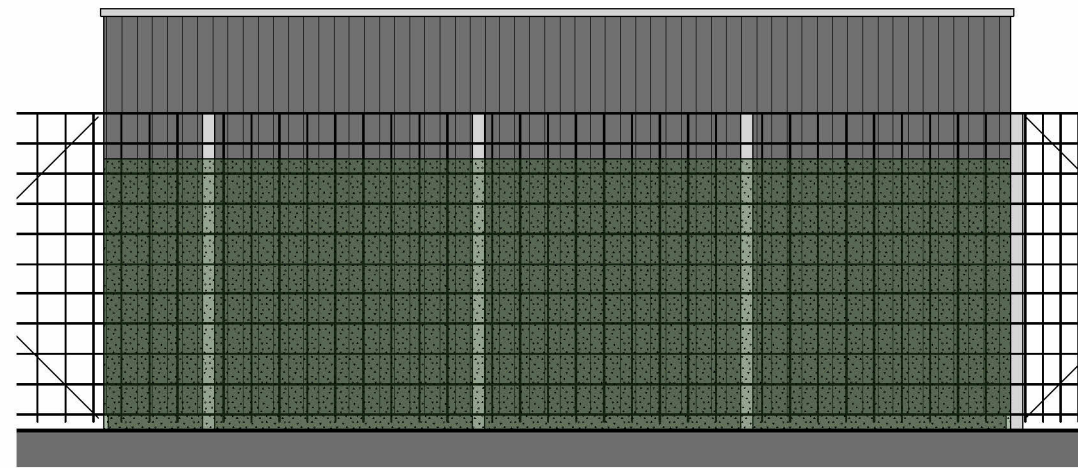

getekend/gezien
JAN/SAM

formaat
A3

schaal
1 : 100

aanzicht links

bnr 03-06-11

aanzicht tuinzijde

aanzicht steegzijde

aanzicht entreezijde