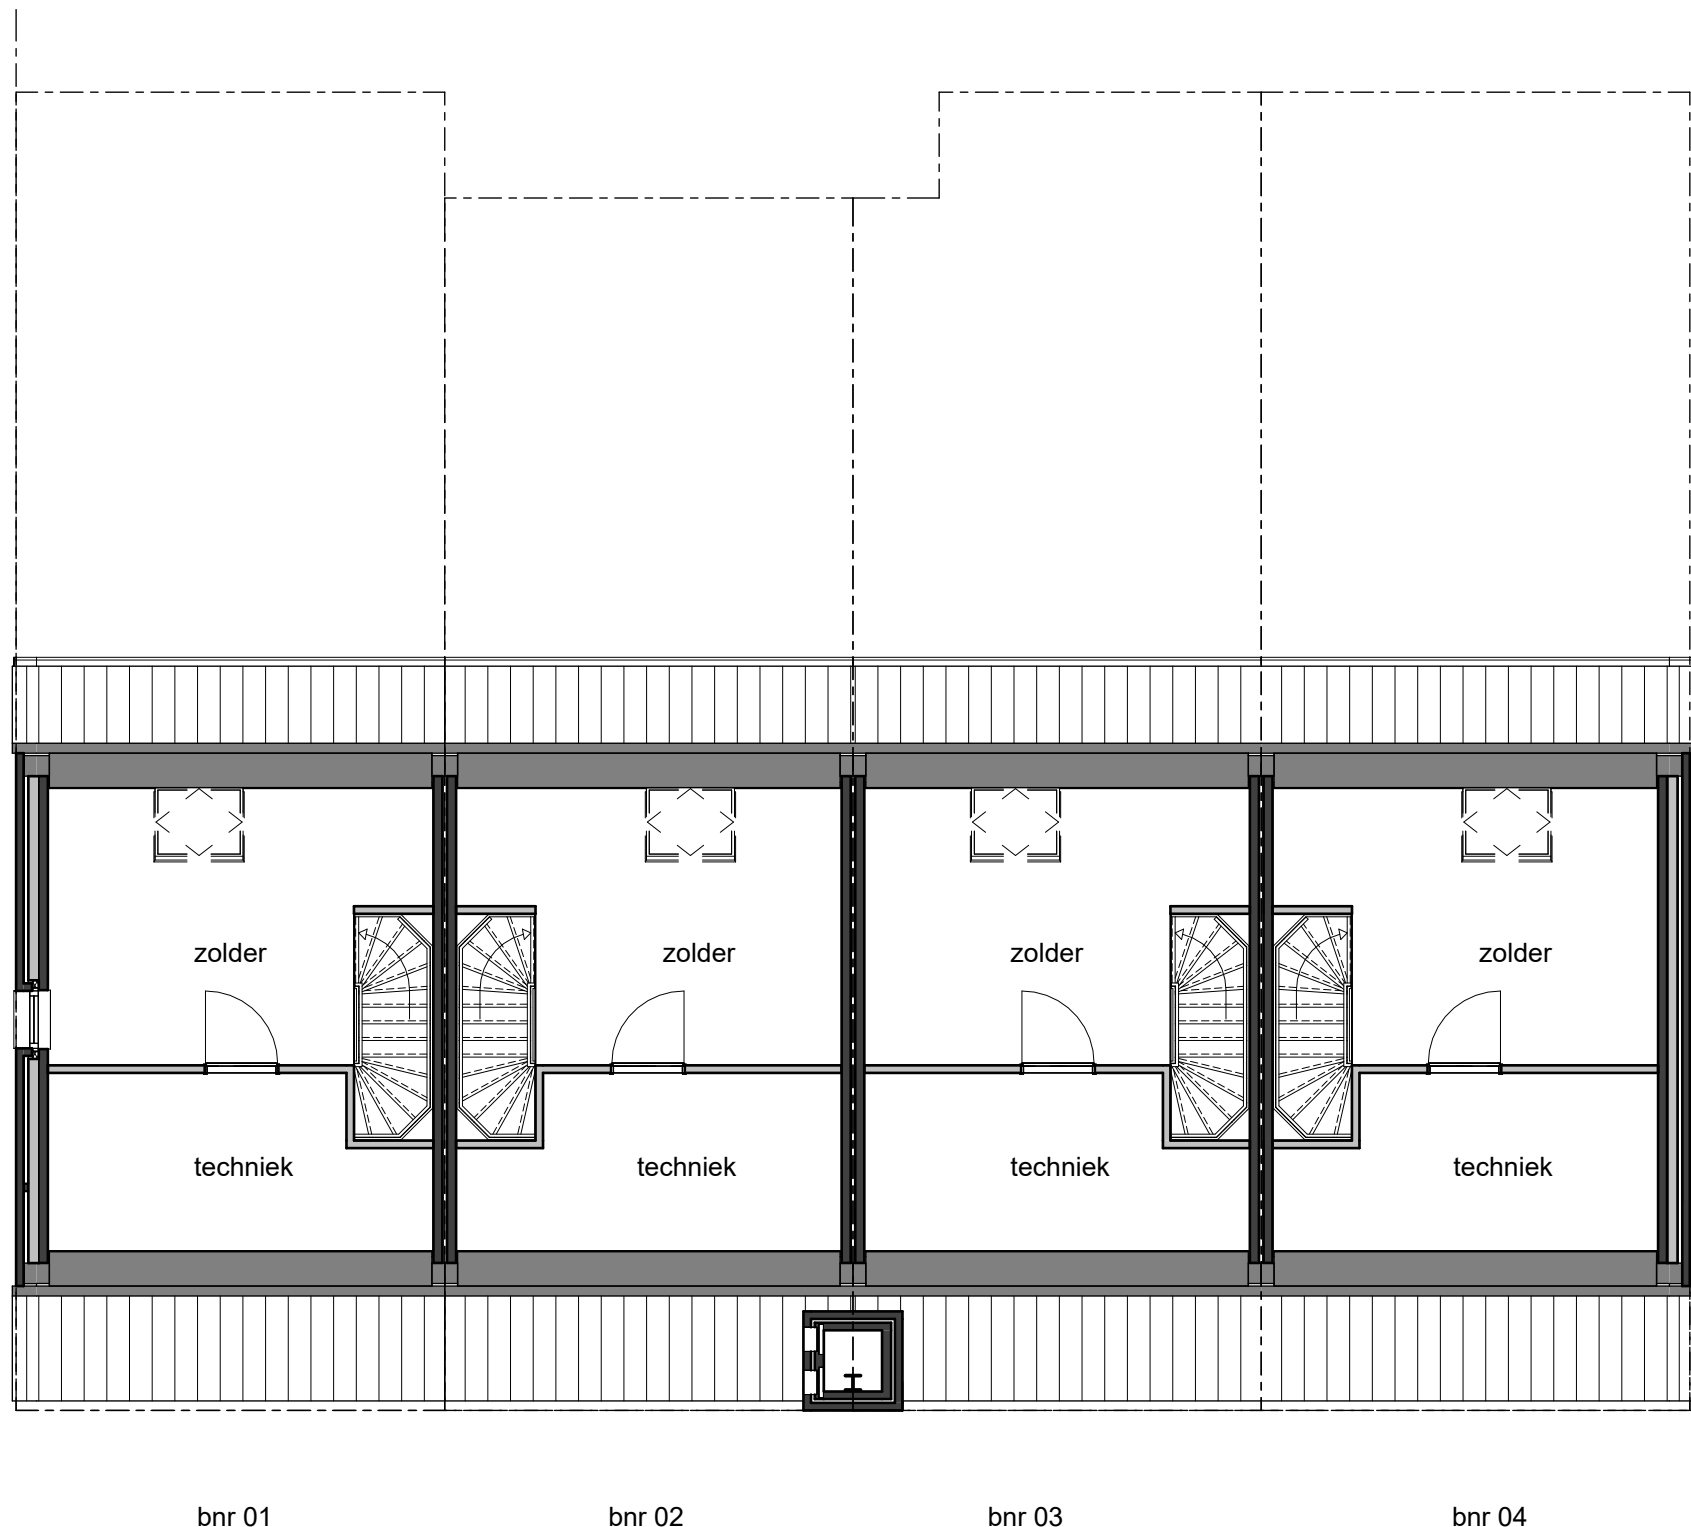

datum
08-05-2026

getekend/gezien
JAN/SAM

formaat
A3

schaal
1 : 100

tweede verdieping

Het Biltsche Parkcarré

project
Woningen Brandenburg HBP
Bilthoven

onderwerp
verkoop - blok A