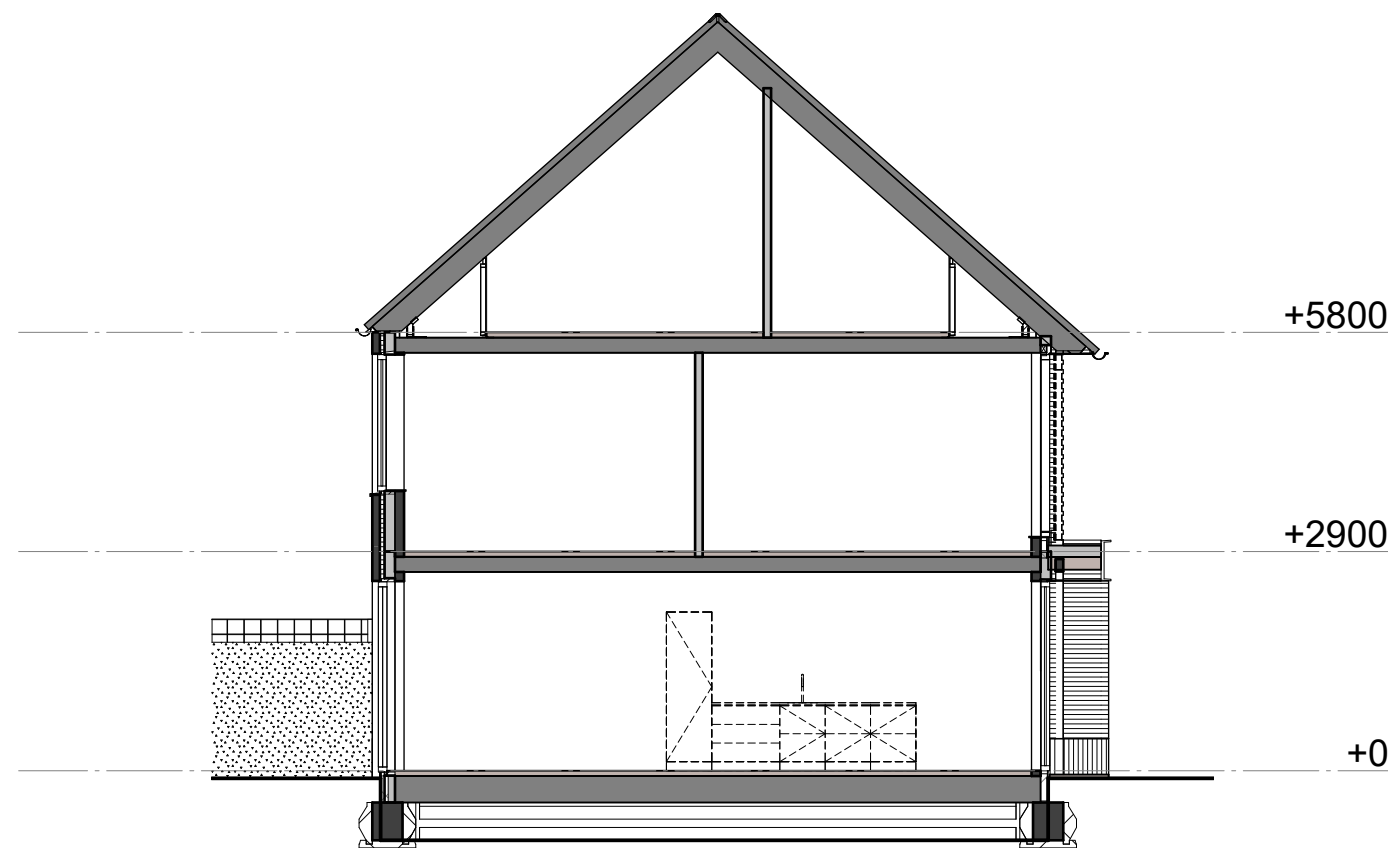

doorsnede

Het Biltsche Parkcarré

project
Woningen Brandenburg HBP
Bilthoven

onderwerp
verkoop - blok A

bouwnummer
4

projectnr_fase-bladnr
6922-vk19

datum
08-05-2026

getekend/gezien
JAN/SAM

formaat
A3

schaal
1 : 100