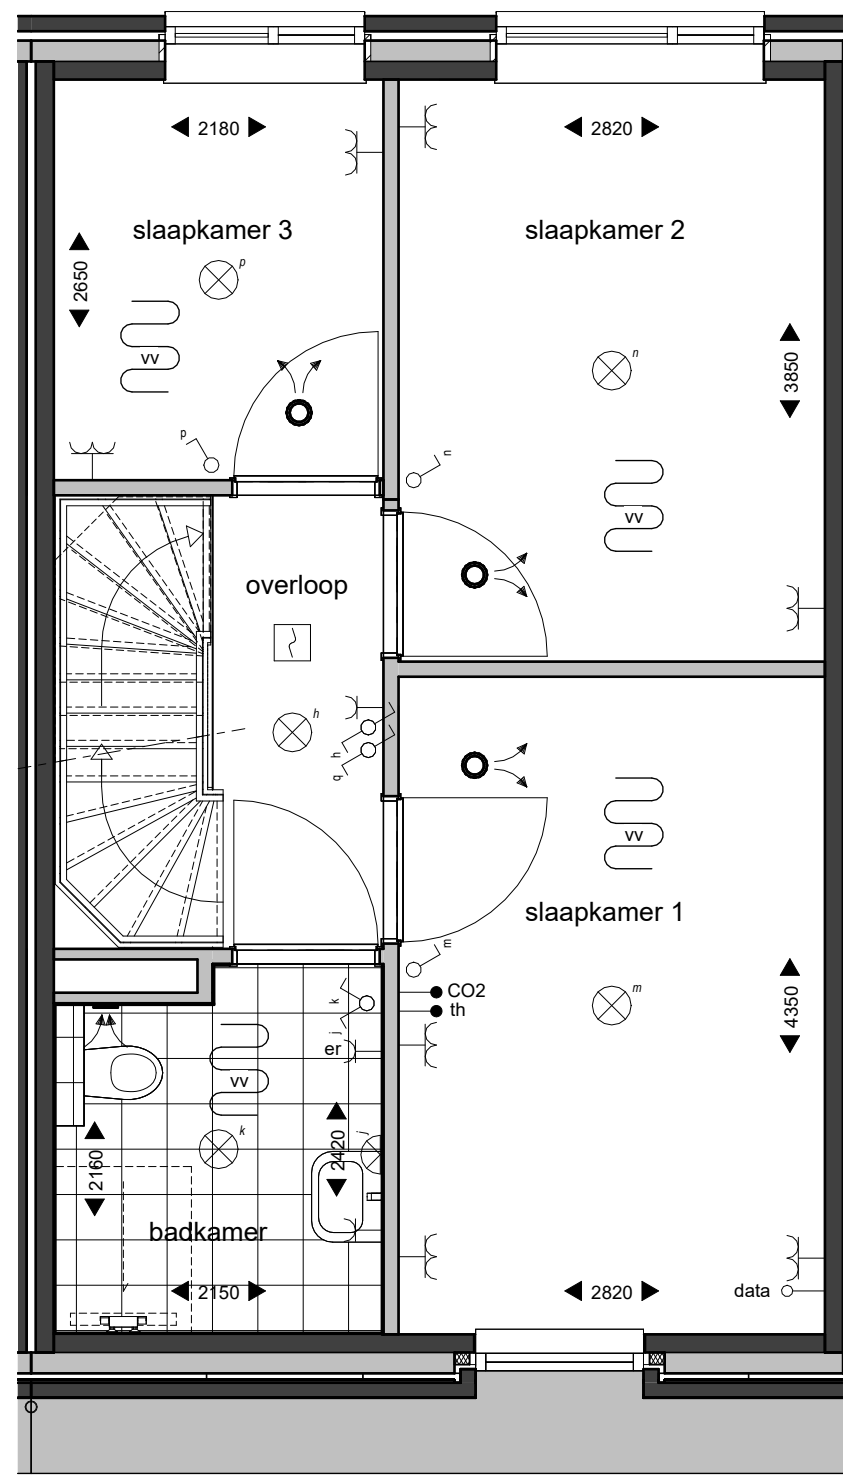

eerste verdieping

Het Biltsche Parkcarré

project
Woningen Brandenburg HBP
Bilthoven

onderwerp
verkoop - blok A

bouwnummer
4

projectnr_fase-bladnr
6922-vk17

datum
08-05-2026

getekend/gezien
JAN/SAM

formaat
A3

schaal
1 : 50