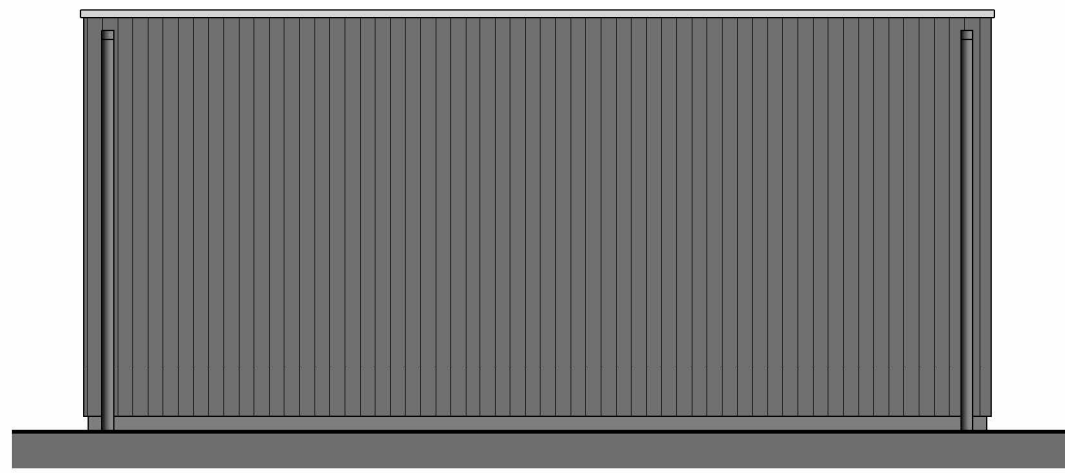

getekend/gezien
JAN/SAM

formaat
A3

schaal
1 : 100

aanzicht links

bnr 03-06-11

aanzicht tuinzijde

aanzicht steegzijde

aanzicht entreezijde