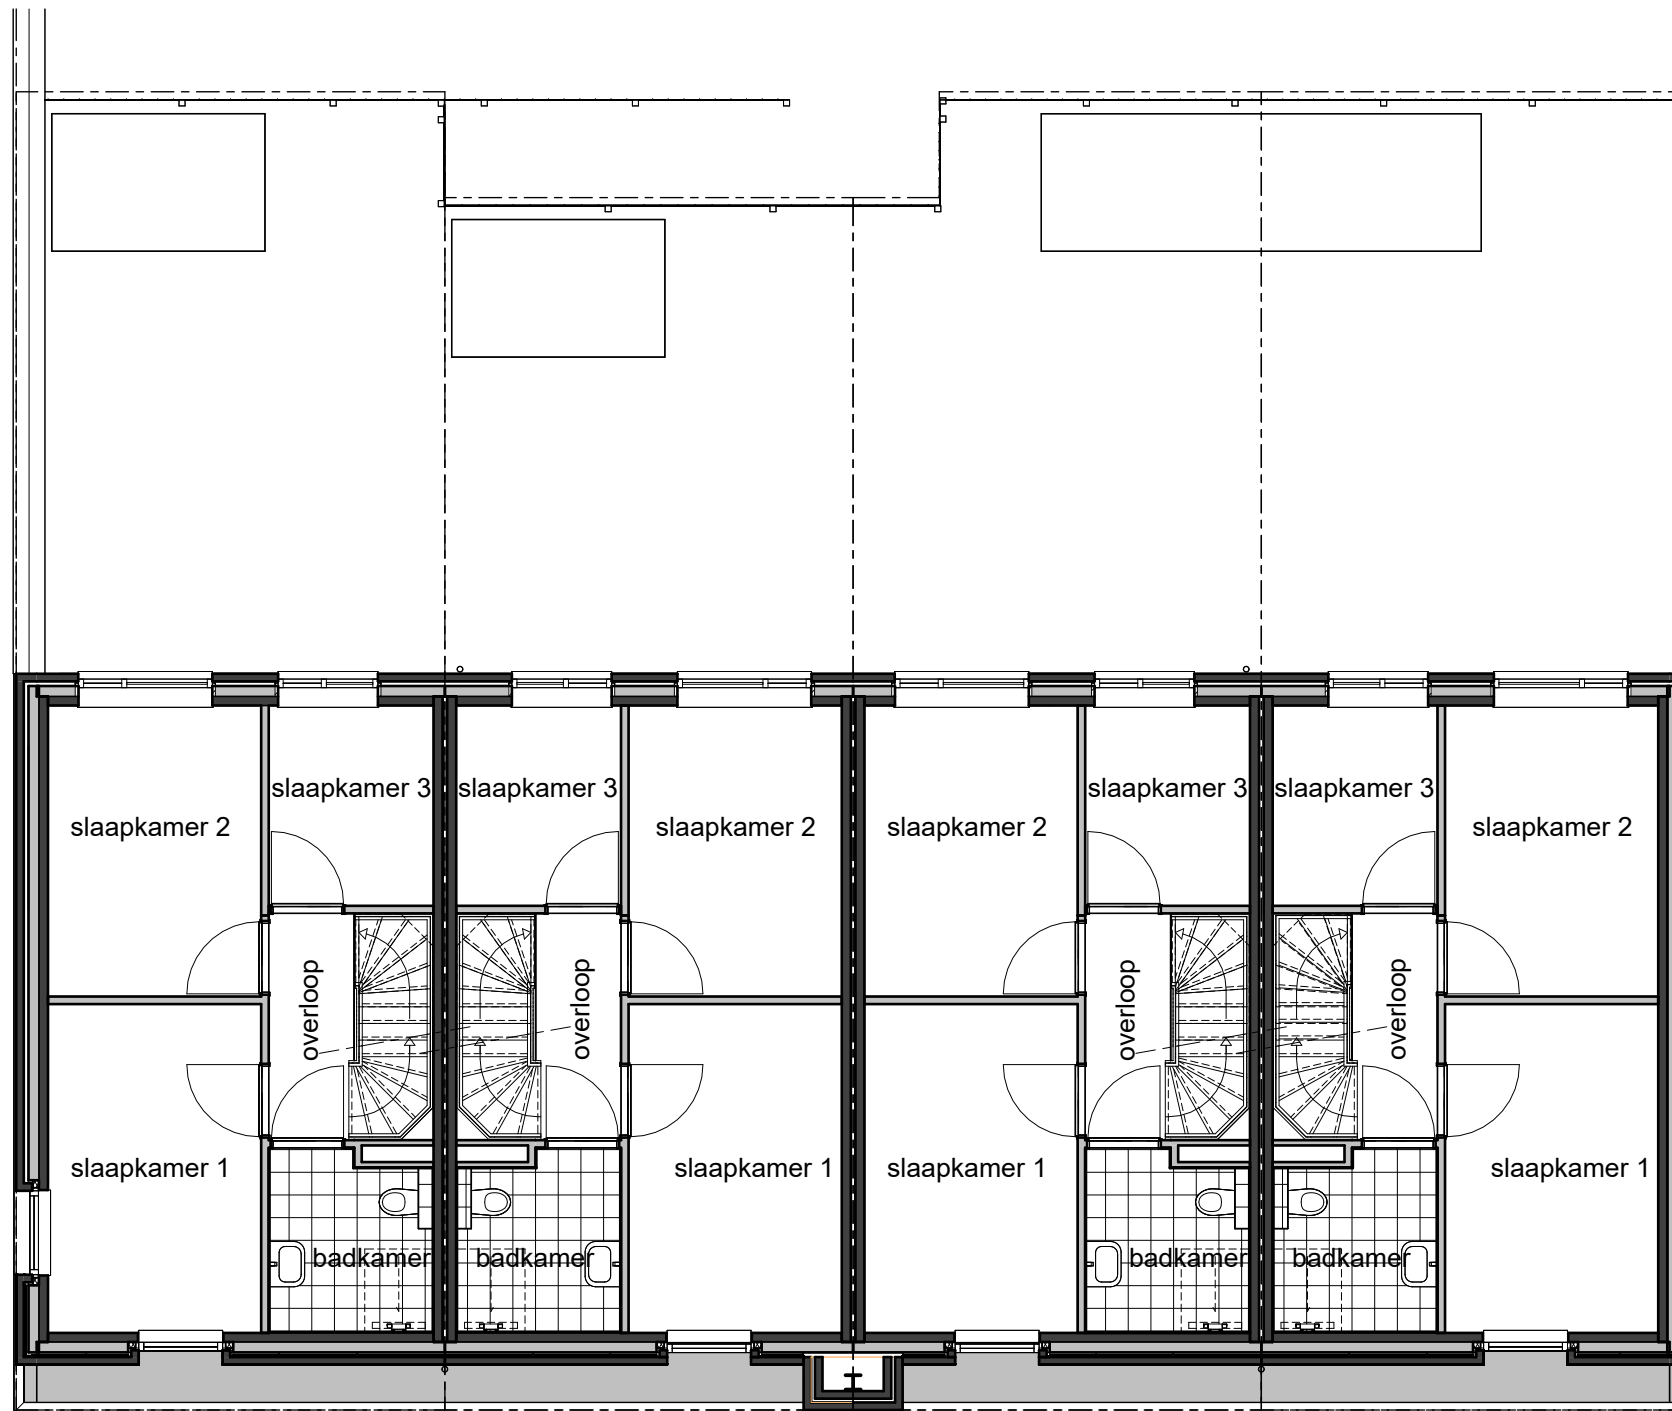

project
Woningen Brandenburg HBP
Bilthoven

onderwerp
verkoop - blok A

bouwnummer
01 02 03 04

projectnr_fase-bladnr
6922-vk74

datum 08-05-2026 getekend/gezien
JAN/SAM

formaat A3 schaal
1 : 100

bnr 01

bnr 02