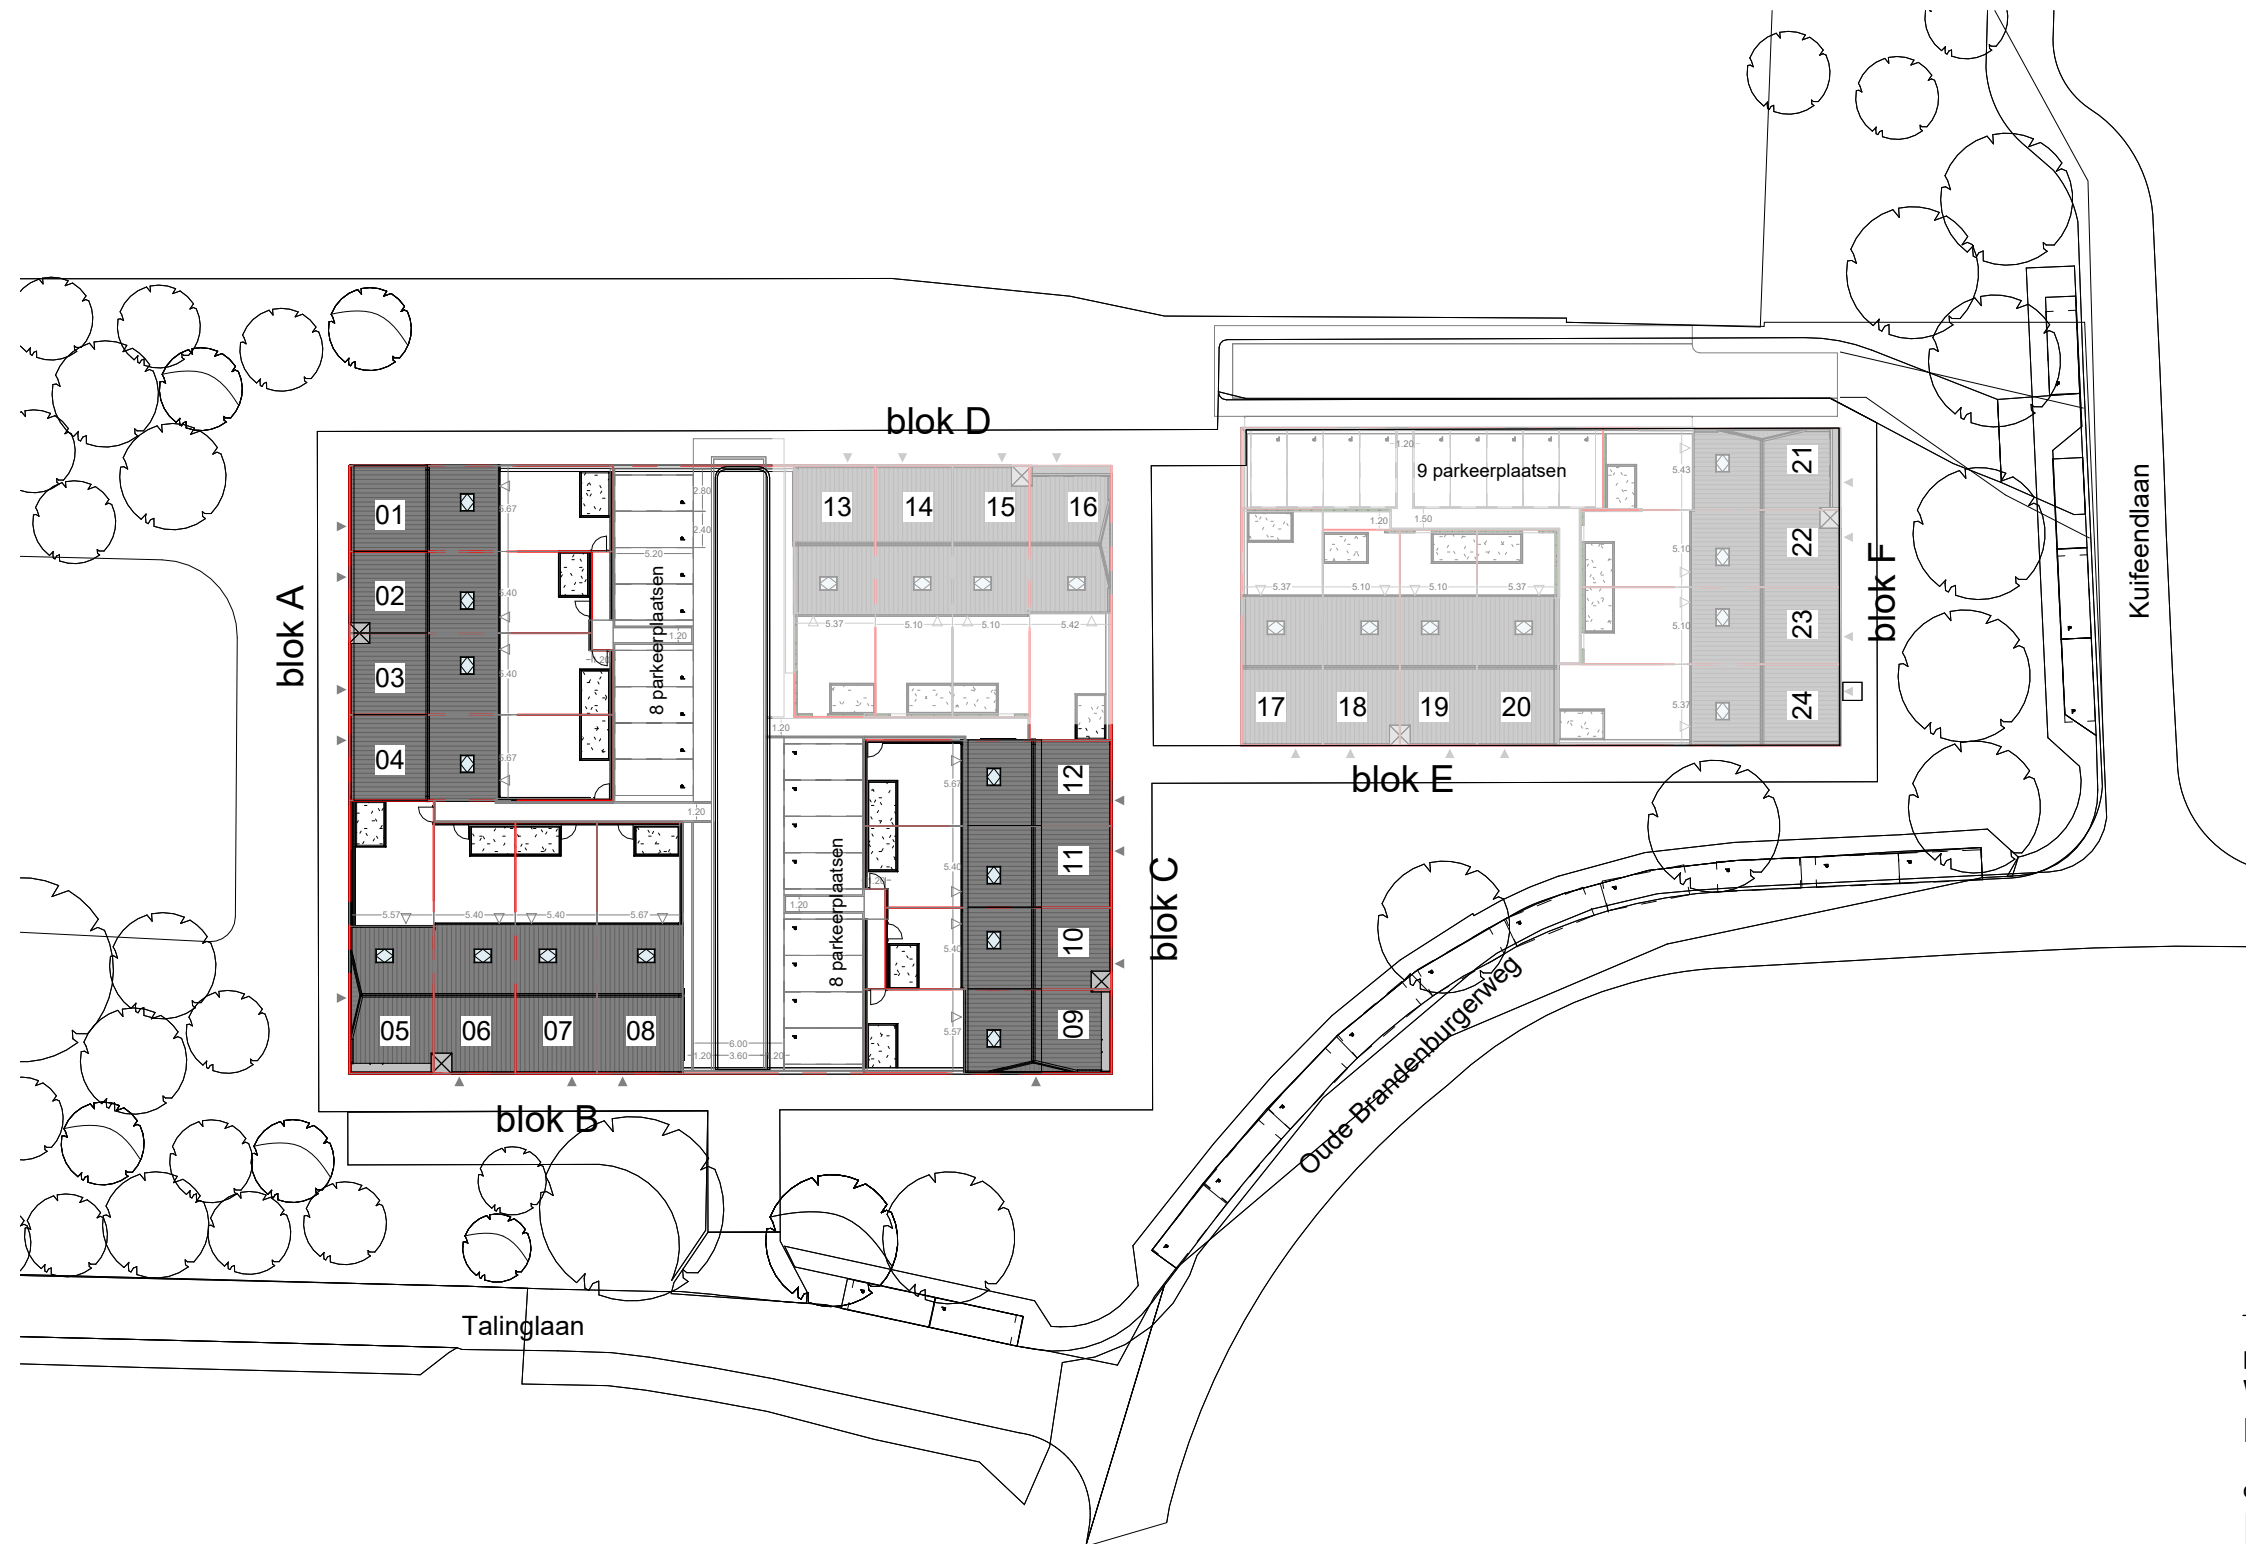

datum
08-05-2026

getekend/gezien
JAN/SAM

formaat
A3

schaal

Het Biltsche Parkcarré

project
Woningen Brandenburg HBP
Bilthoven

onderwerp
Blok A, B en C

bouwnummer
1-12