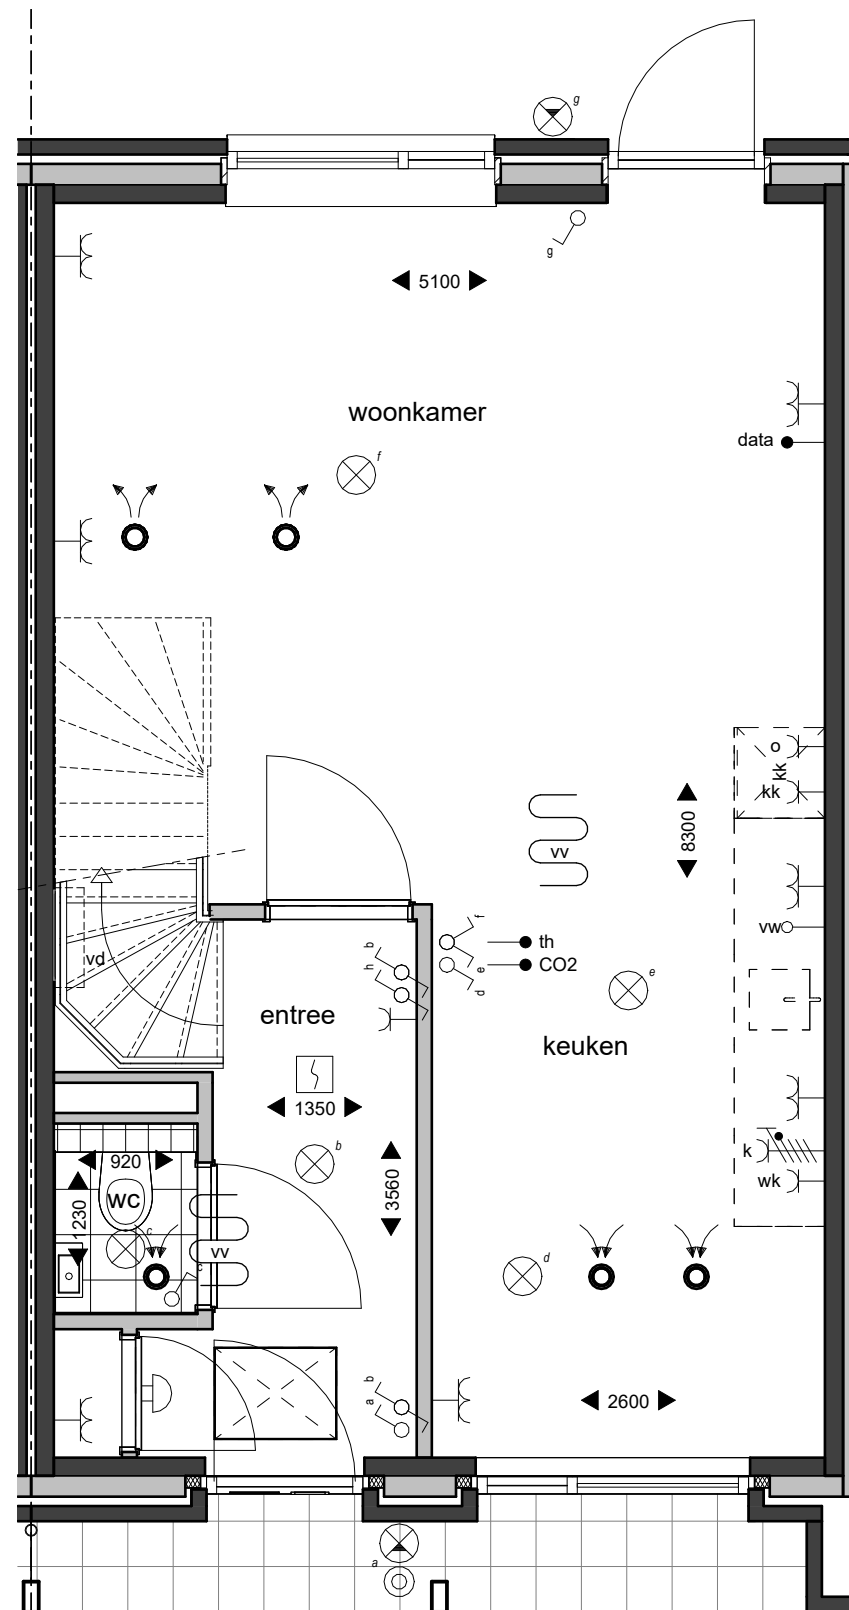

begane grond

Het Biltsche Parkcarré

project
Woningen Brandenburg HBP
Bilthoven

onderwerp
verkoop - blok A

bouwnummer
4

projectnr_fase-bladnr
6922-vk16

datum
08-05-2026

getekend/gezien
JAN/SAM

formaat
A3

schaal
1 : 50