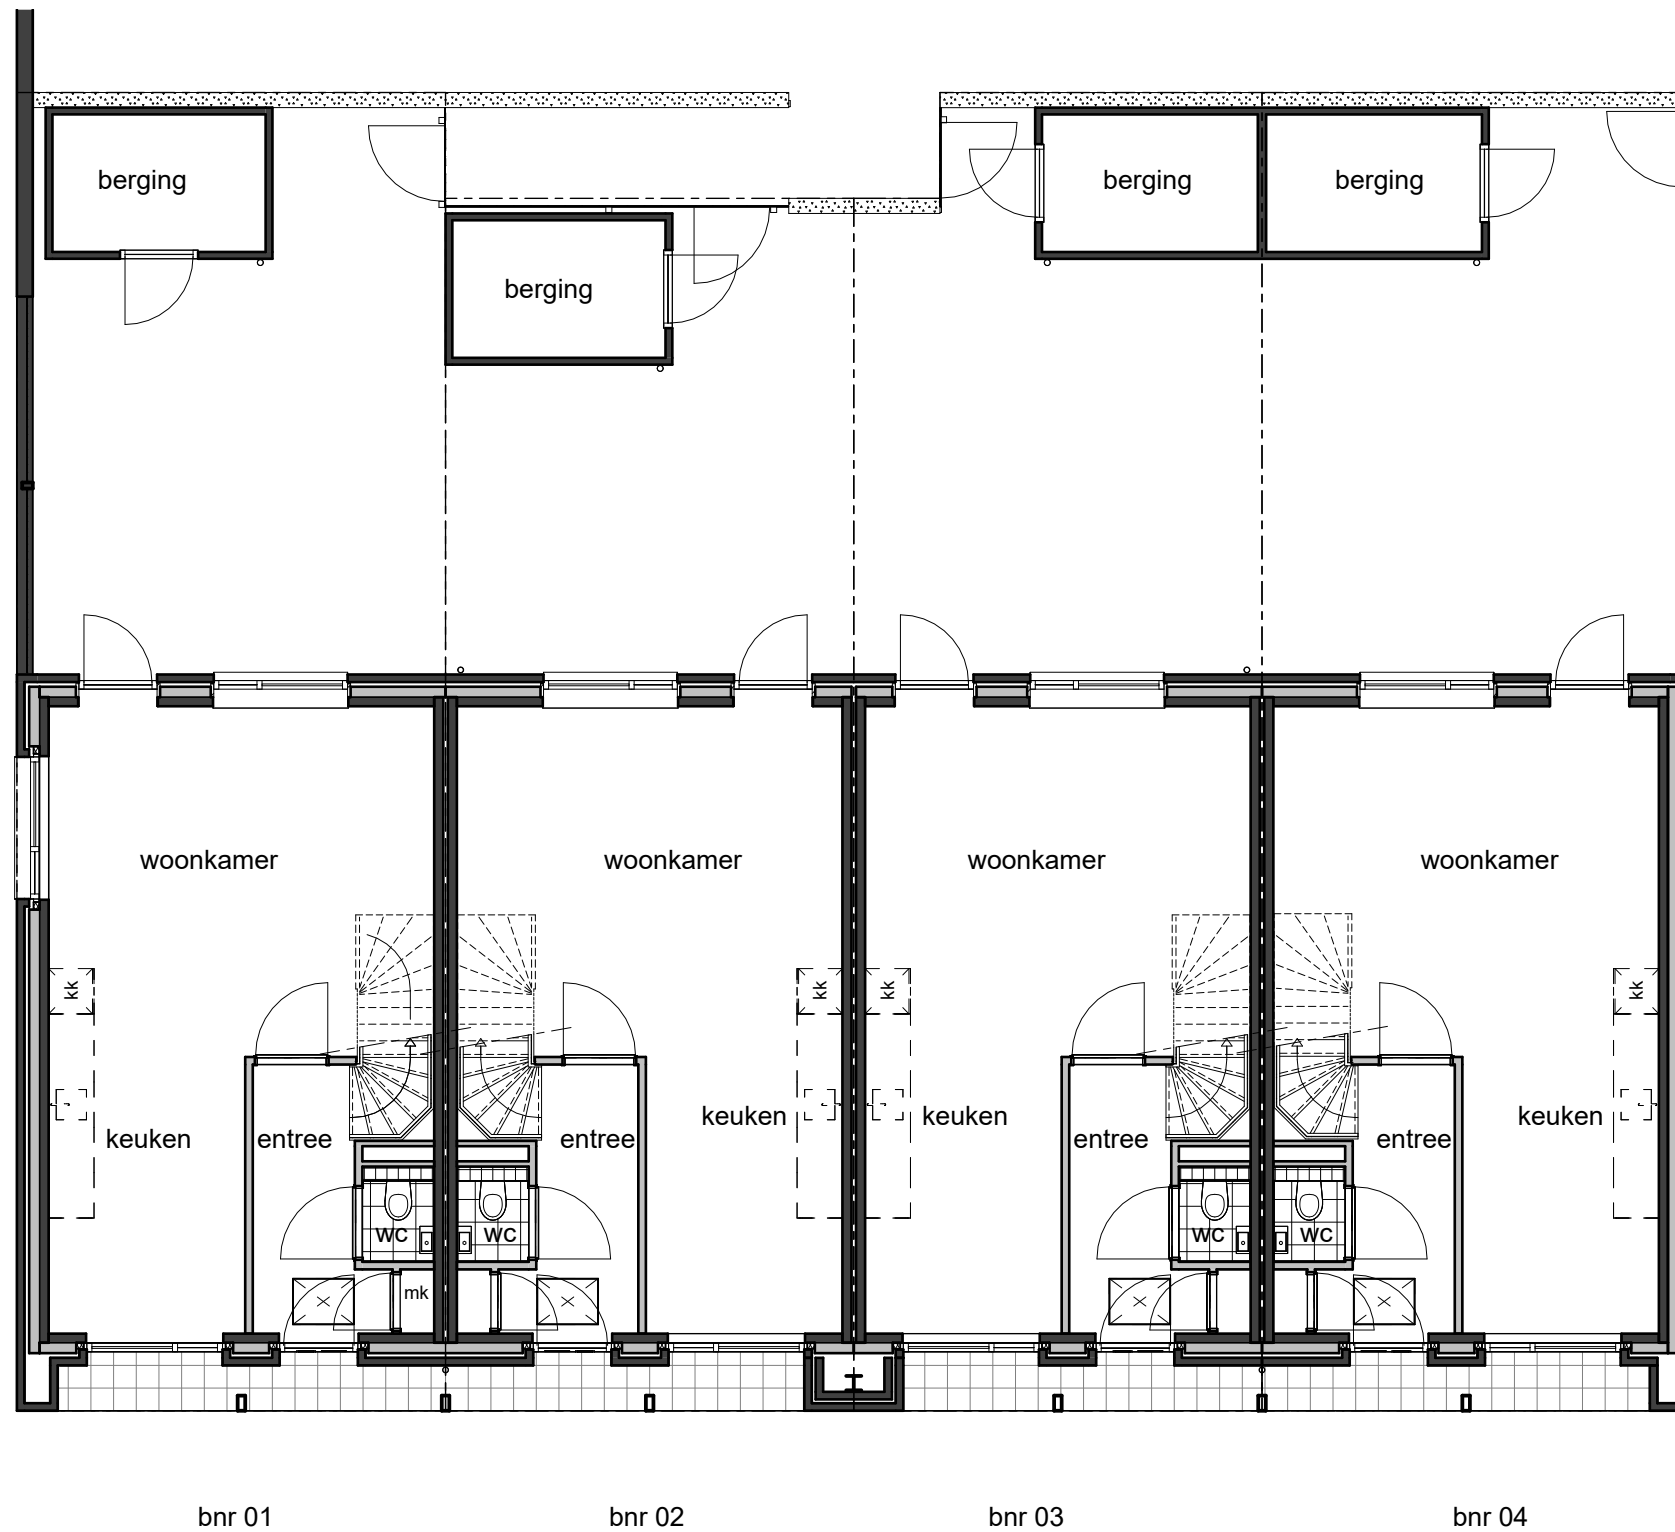

bouwnummer
01 02 03 04

projectnr_fase-bladnr
6922-vk73

datum
08-05-2026

getekend/gezien
JAN/SAM

formaat
A3

schaal
1 : 100

begane grond

Het Biltsche Parkcarré