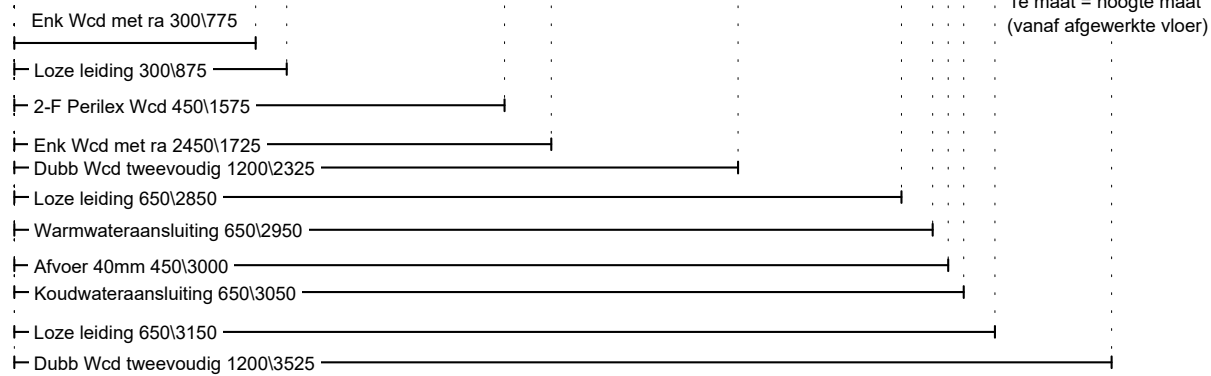

3350

Voor exacte maten, geveluitvoering en overige
installatiepunten raadpleeg de verkooptekening

Project: 15335_4 Het Lint fase 2 Veilingkwartier
Ontwerp: 15335_4_inst_0-tek_83-91-95-99
Datum: 27/6/25

DEZE TEKENING IS NIET BINDEND