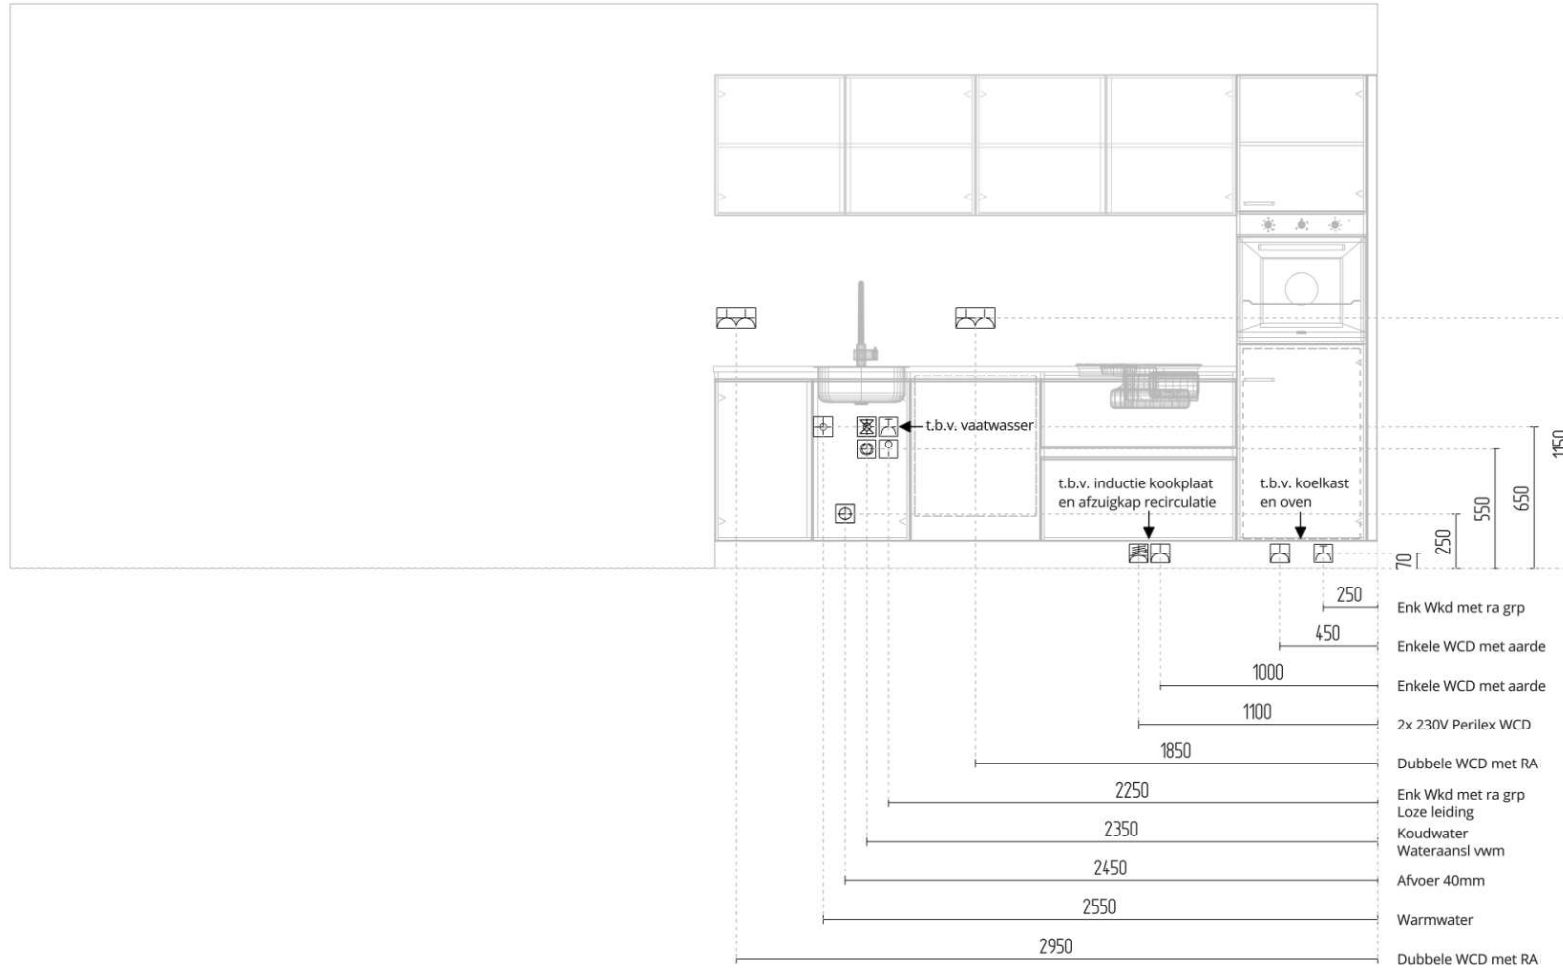

0-tekening keuken:  
- bouwnummer 56 + 58

Reinbouw B.V.  
Spiegelhof - stelpost 7500  
Nijmegen

Ontwerpweergave: Ontwerp (Bovenaanzicht)

Schaal: 1:25

Status: Ontwerp

Referentienummer:

Reinbouw B.V.  
Spiegelhof - stelpost 7500  
Nijmegen

Ontwerpweergave: Ontwerp (Vooraanzicht)

Schaal: 1:35

Status: Ontwerp

Referentienummer: