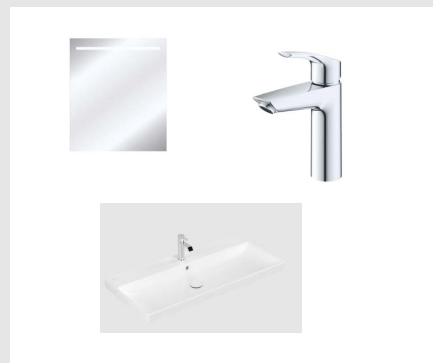

Standaard **sanitair en tegelwerk** in jouw nieuwe woning

Sanitair **badkamer**

Jouw woning is voorzien van een ingerichte badkamer en toiletruimte. De adviseur laat je in de showroom van LIV zien waaruit de standaard badkamer- en toiletuitrusting bestaat.

Douchecombinatie

Grohe Tempesta douchesysteem incl. thermostaat, een draingoot en een handdoekradiator

Wastafelcombinatie

V&B Avento wastafel 100 cm Grohe Eurosmart wastafelmengkraan, en een spiegel 100x60 cm. incl. LED en verwarming

6

A man and a woman are standing in a modern bathroom. The woman, wearing a white striped shirt and light-colored pants, is pointing towards a vanity with a white sink and a large mirror. The man, wearing a light-colored jacket, is looking at the vanity. The vanity has a wooden cabinet and a white countertop. A vase with red flowers is on the counter. The mirror has a light strip around it. The background is a light-colored wall with large tiles.