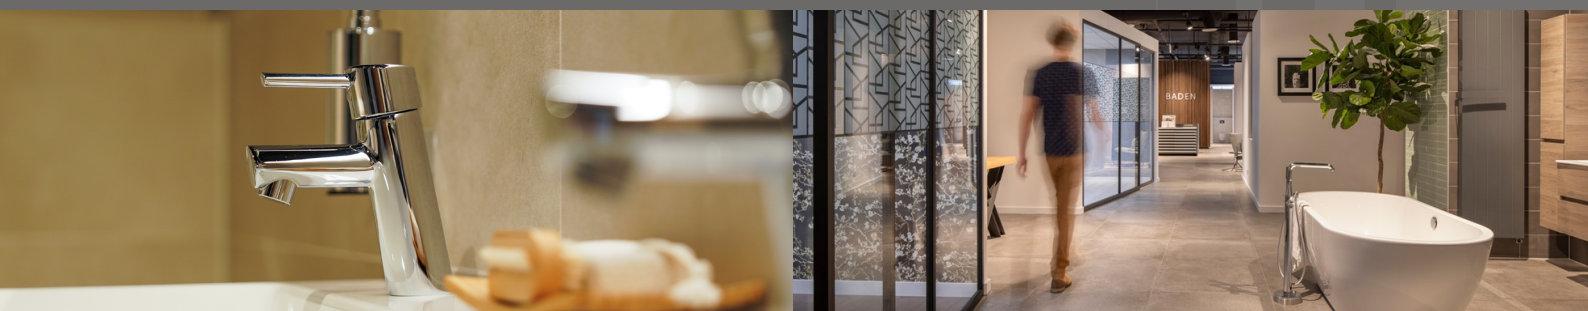

Bezoekadres
Versan Adviescentrum B.V.
Partner in LIV

Woonbelevingscentrum LIV
Verlengde Energieweg 50
6541 XX Nijmegen

085-0707700
livwonen.nl

liv hart voor
optimaal
wonen