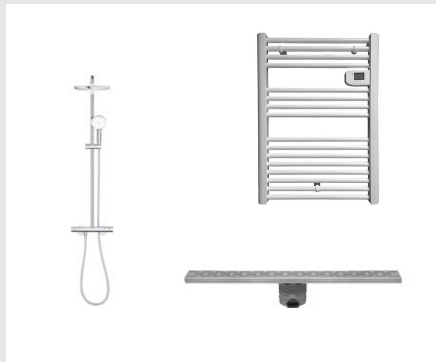

Standaard **sanitair en tegelwerk** in jouw nieuwe woning

Sanitair **badkamer**

Jouw woning is voorzien van een ingerichte badkamer en toiletruimte. De adviseur laat je in de showroom van LIV zien waaruit de standaard badkamer- en toiletuitrusting bestaat.