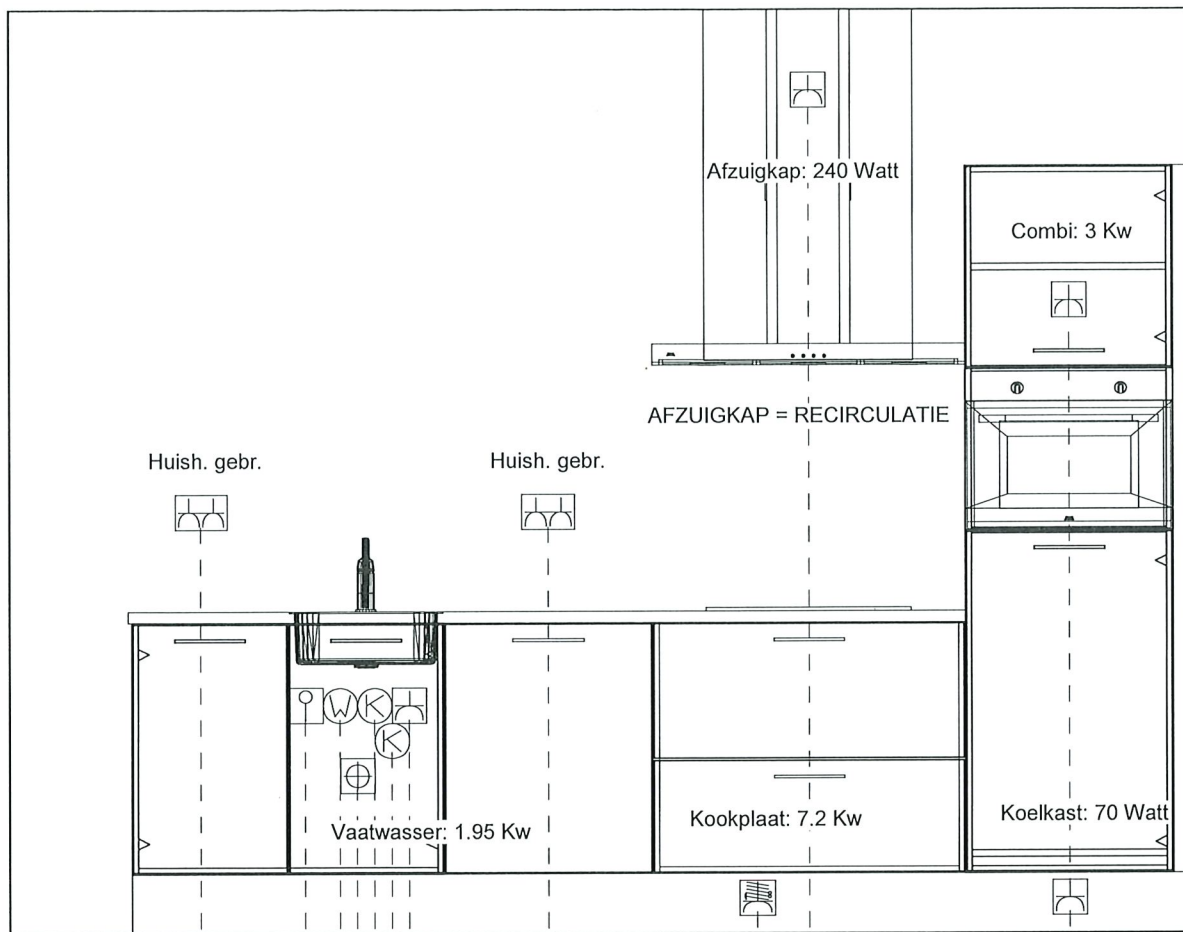

ACHTERHOUT

600 800

1000

1e maat = hoogtemaat
(vanaf afgewerkte vloer)

Enk Wcd met ra 1800\350

Enk Wcd met ra 100\350

Enk Wcd met ra 2400\1100

2-F Perilex Wcd 100\1250

Dubb Wcd tweevoudig met ra 1200\1850

Enk Wcd met ra 650\2250

Koudwateraansluiting 550\2300

Koudwateraansluiting 650\2350

Afvoer 40mm 450\2400

Warmwateraansluiting 650\2450

Loze leiding boiler 650\2550

Dubb Wcd tweevoudig met ra 1200\2850

Nuva Keukens
Boerenkamplaan 143
5712 AD Someren-eind
0493 - 441111

Client:
Ontwerp: 13291_7 - Kavel 43
Verkoper:
Datum: 14/3/26

NUVA keukens
Goed bedacht!

DEZE TEKENING IS NIET BINDEND