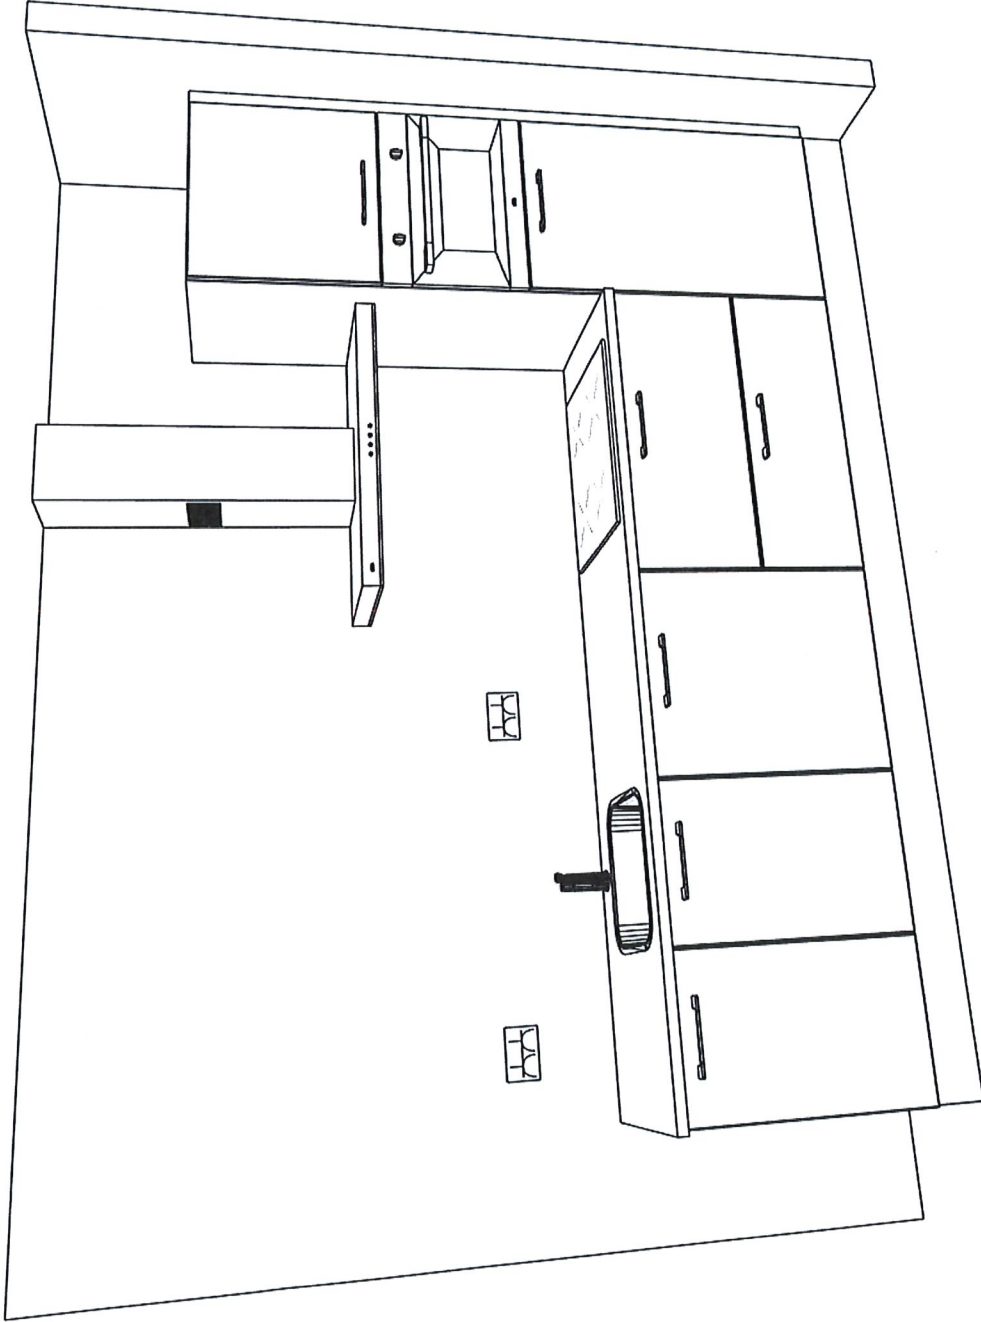

Nuva Keukens
Boerenkampiaan 143
5712 AD Someren-eind
0493 - 441111

Client:
Ontwerp: 13291_7 - Kavel 43
Verkoper:
Datum: 14/3/26

NUVAkeukens
Goed bedacht!

DEZE TEKENING IS NIET BINDEND