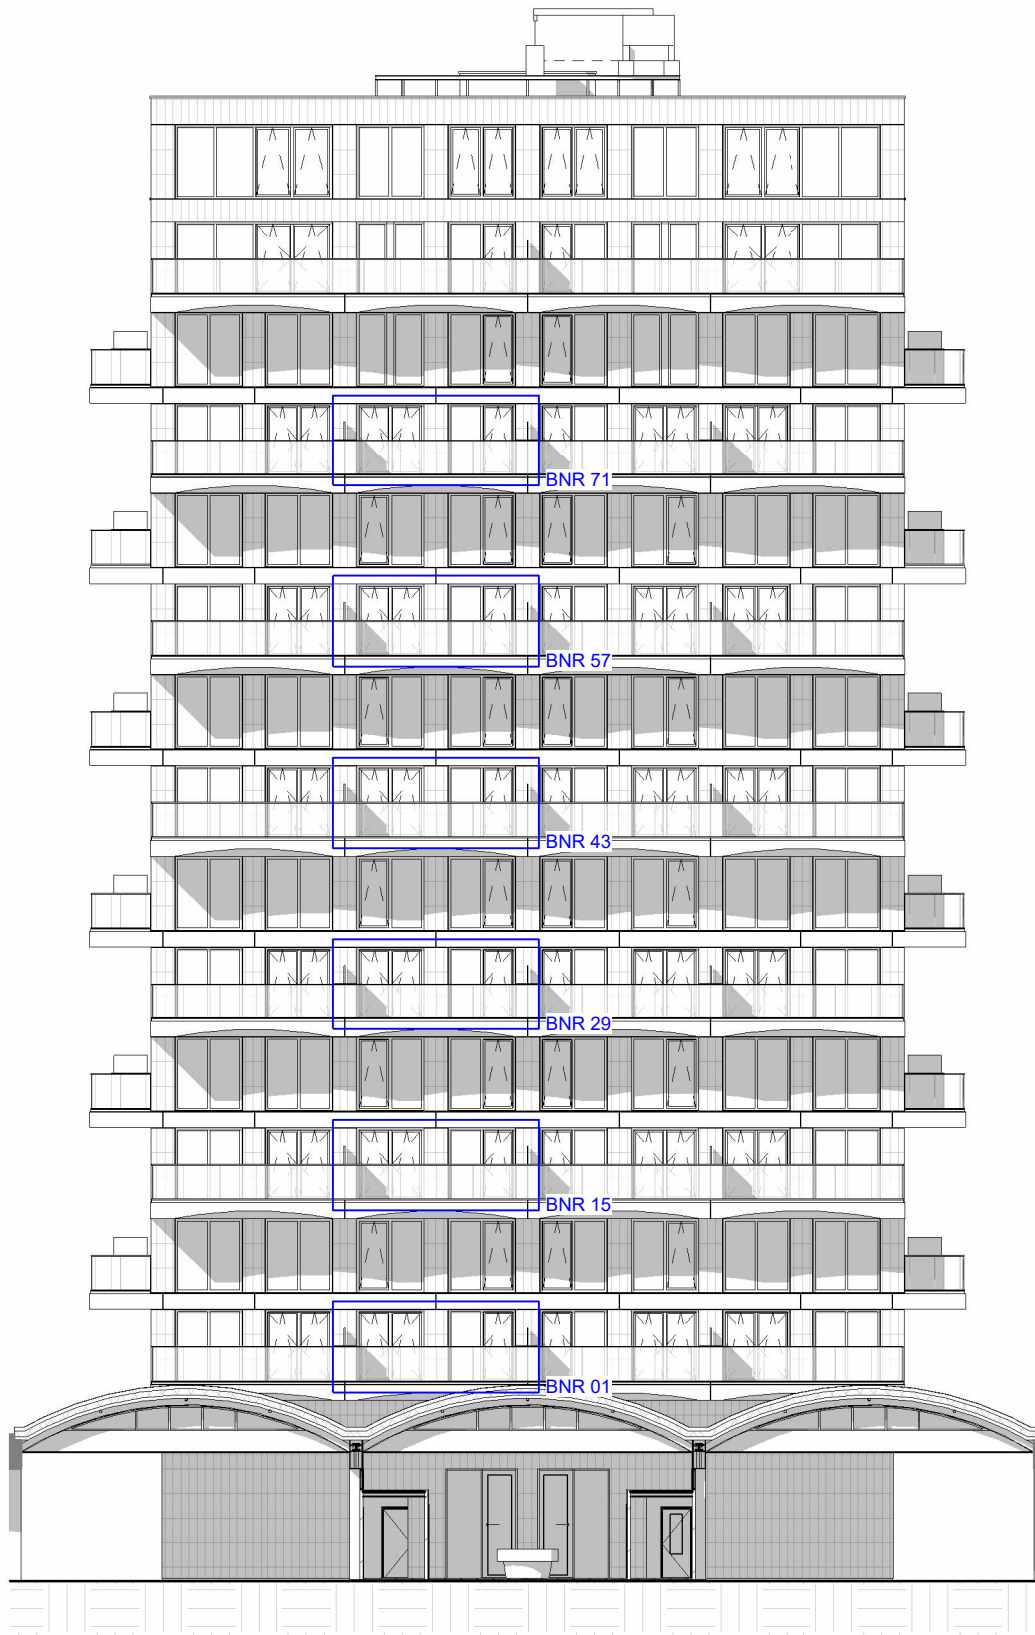

bouwnummer 01, 15, 29, 43, 57, 71 - Type B

tekening
VK2T1-01

project
Rise

locatie
Eindhoven

formaat
A4
schaal
1 : 100

getekend
25-06-2025
gewijzigd

0m 2m 4m 6m 8m 10m

gevel bouwnummer 01, 15, 29, 43, 57, 71 - Type B

tekening
VK2T1-201

project
Rise

locatie
Eindhoven

DE ●
CAAI

formaat
A4
schaal
1 : 250

getekend
25-06-2025
gewijzigd

langsdoorsnede

dwarsdoorsnede