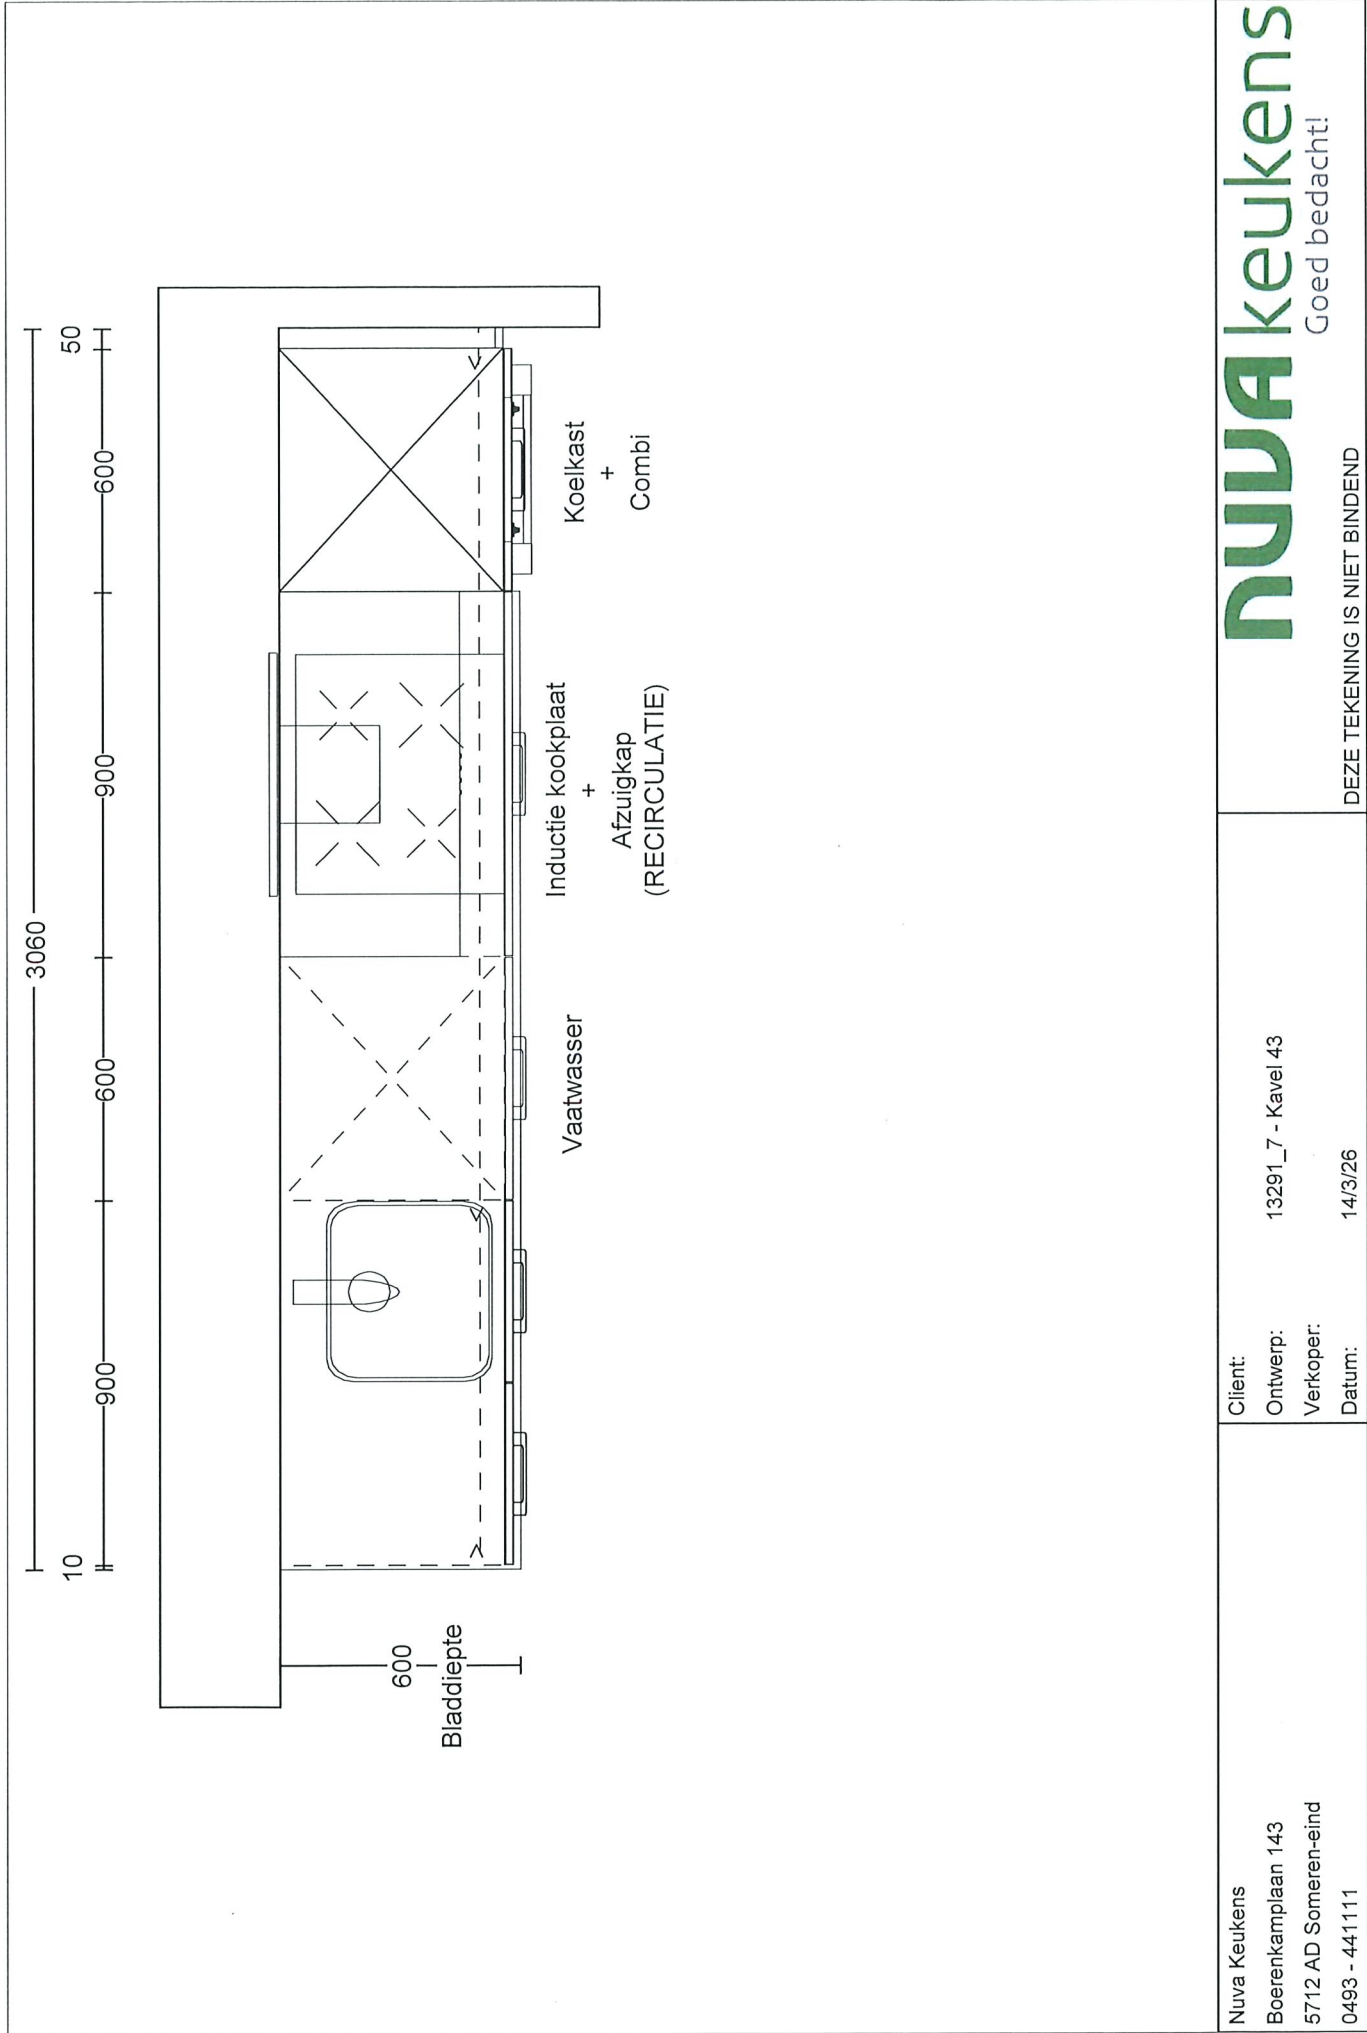

Nuva Keukens
Boerenkampaan 143
5712 AD Someren-eind
0493 - 44111

Client:
Ontwerp: 13291_7 - Kavel 43
Verkoper:
Datum: 14/3/26

DEZE TEKENING IS NIET BINDEND

NUVAkeukens
Goed bedacht!