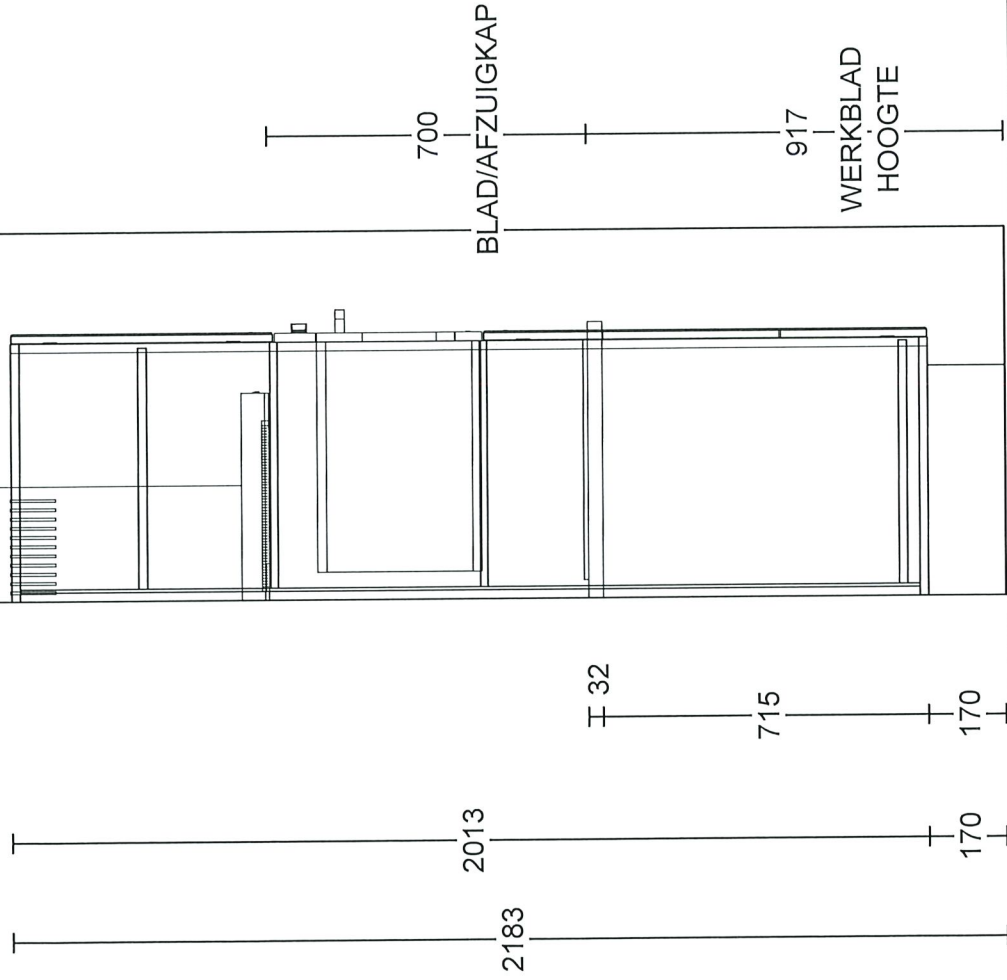

DOORSNEDE HOOGTEMATEN

Nuva Keukens
Boerenkamplaan 143
5712 AD Someren-eind
0493 - 441111

Client:
Ontwerp:
Verkoper:
Datum:

13291_7 - Kavel 43
14/3/26

DEZE TEKENING IS NIET BINDEND

NUVAkeukens

Goed bedacht!