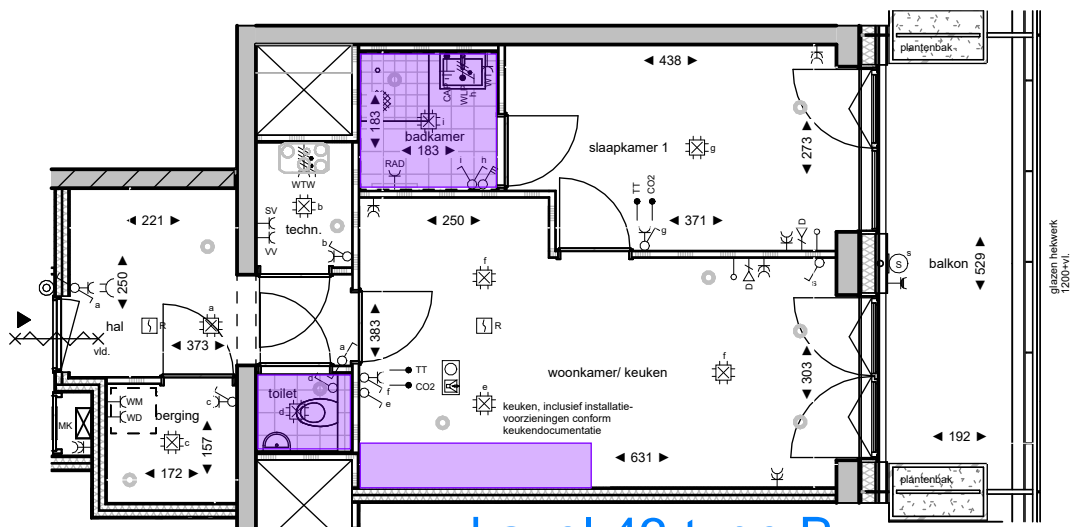

Bijlage: tekening kavel 43 gewijzigde
tekening d.d. 13-03-2026

extra vaatwasser en
oven conform
keukentekening Nuva

blauw=nieuw
roze=verplaatst
paars=derden

kavel 43 type B
gewijzigde tekening
d.d. 11-02-2026