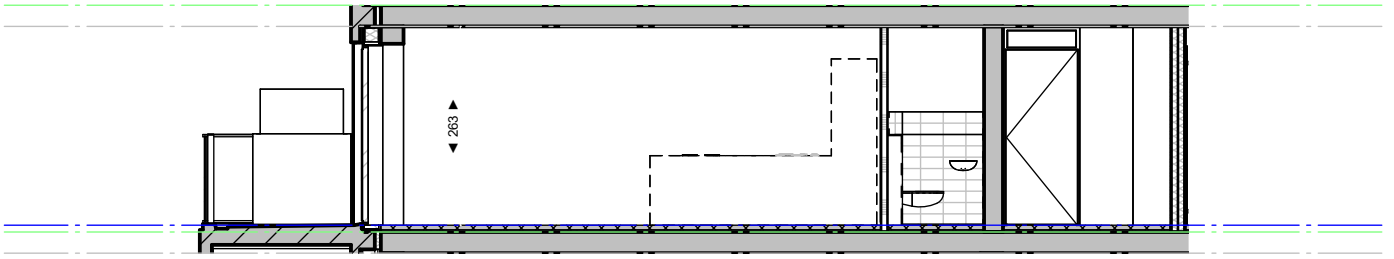

bouwnummer 01, 15, 29, 43, 57, 71 - Type B

tekening
VK2T1-01

project
Rise

locatie
Eindhoven

formaat
A4
schaal
1 : 100

getekend
25-06-2025
gewijzigd

0m 2m 4m 6m 8m 10m

gevel bouwnummer 01, 15, 29, 43, 57, 71 - Type B

tekening
VK2T1-201

project
Rise

locatie
Eindhoven

DE ●
CAAI

formaat
A4
schaal
1 : 250

getekend
25-06-2025
gewijzigd

langsdoorsnede

dwarsdoorsnede

Bouwnummer 01	2e verdieping	6500+P
15	4e verdieping	12500+P
29	6e verdieping	18500+P
43	8e verdieping	24500+P
57	10e verdieping	30500+P
71	12e verdieping	36500+P

doorsnedes bouwnummer 01, 15, 29, 43, 57, 71 - Type B