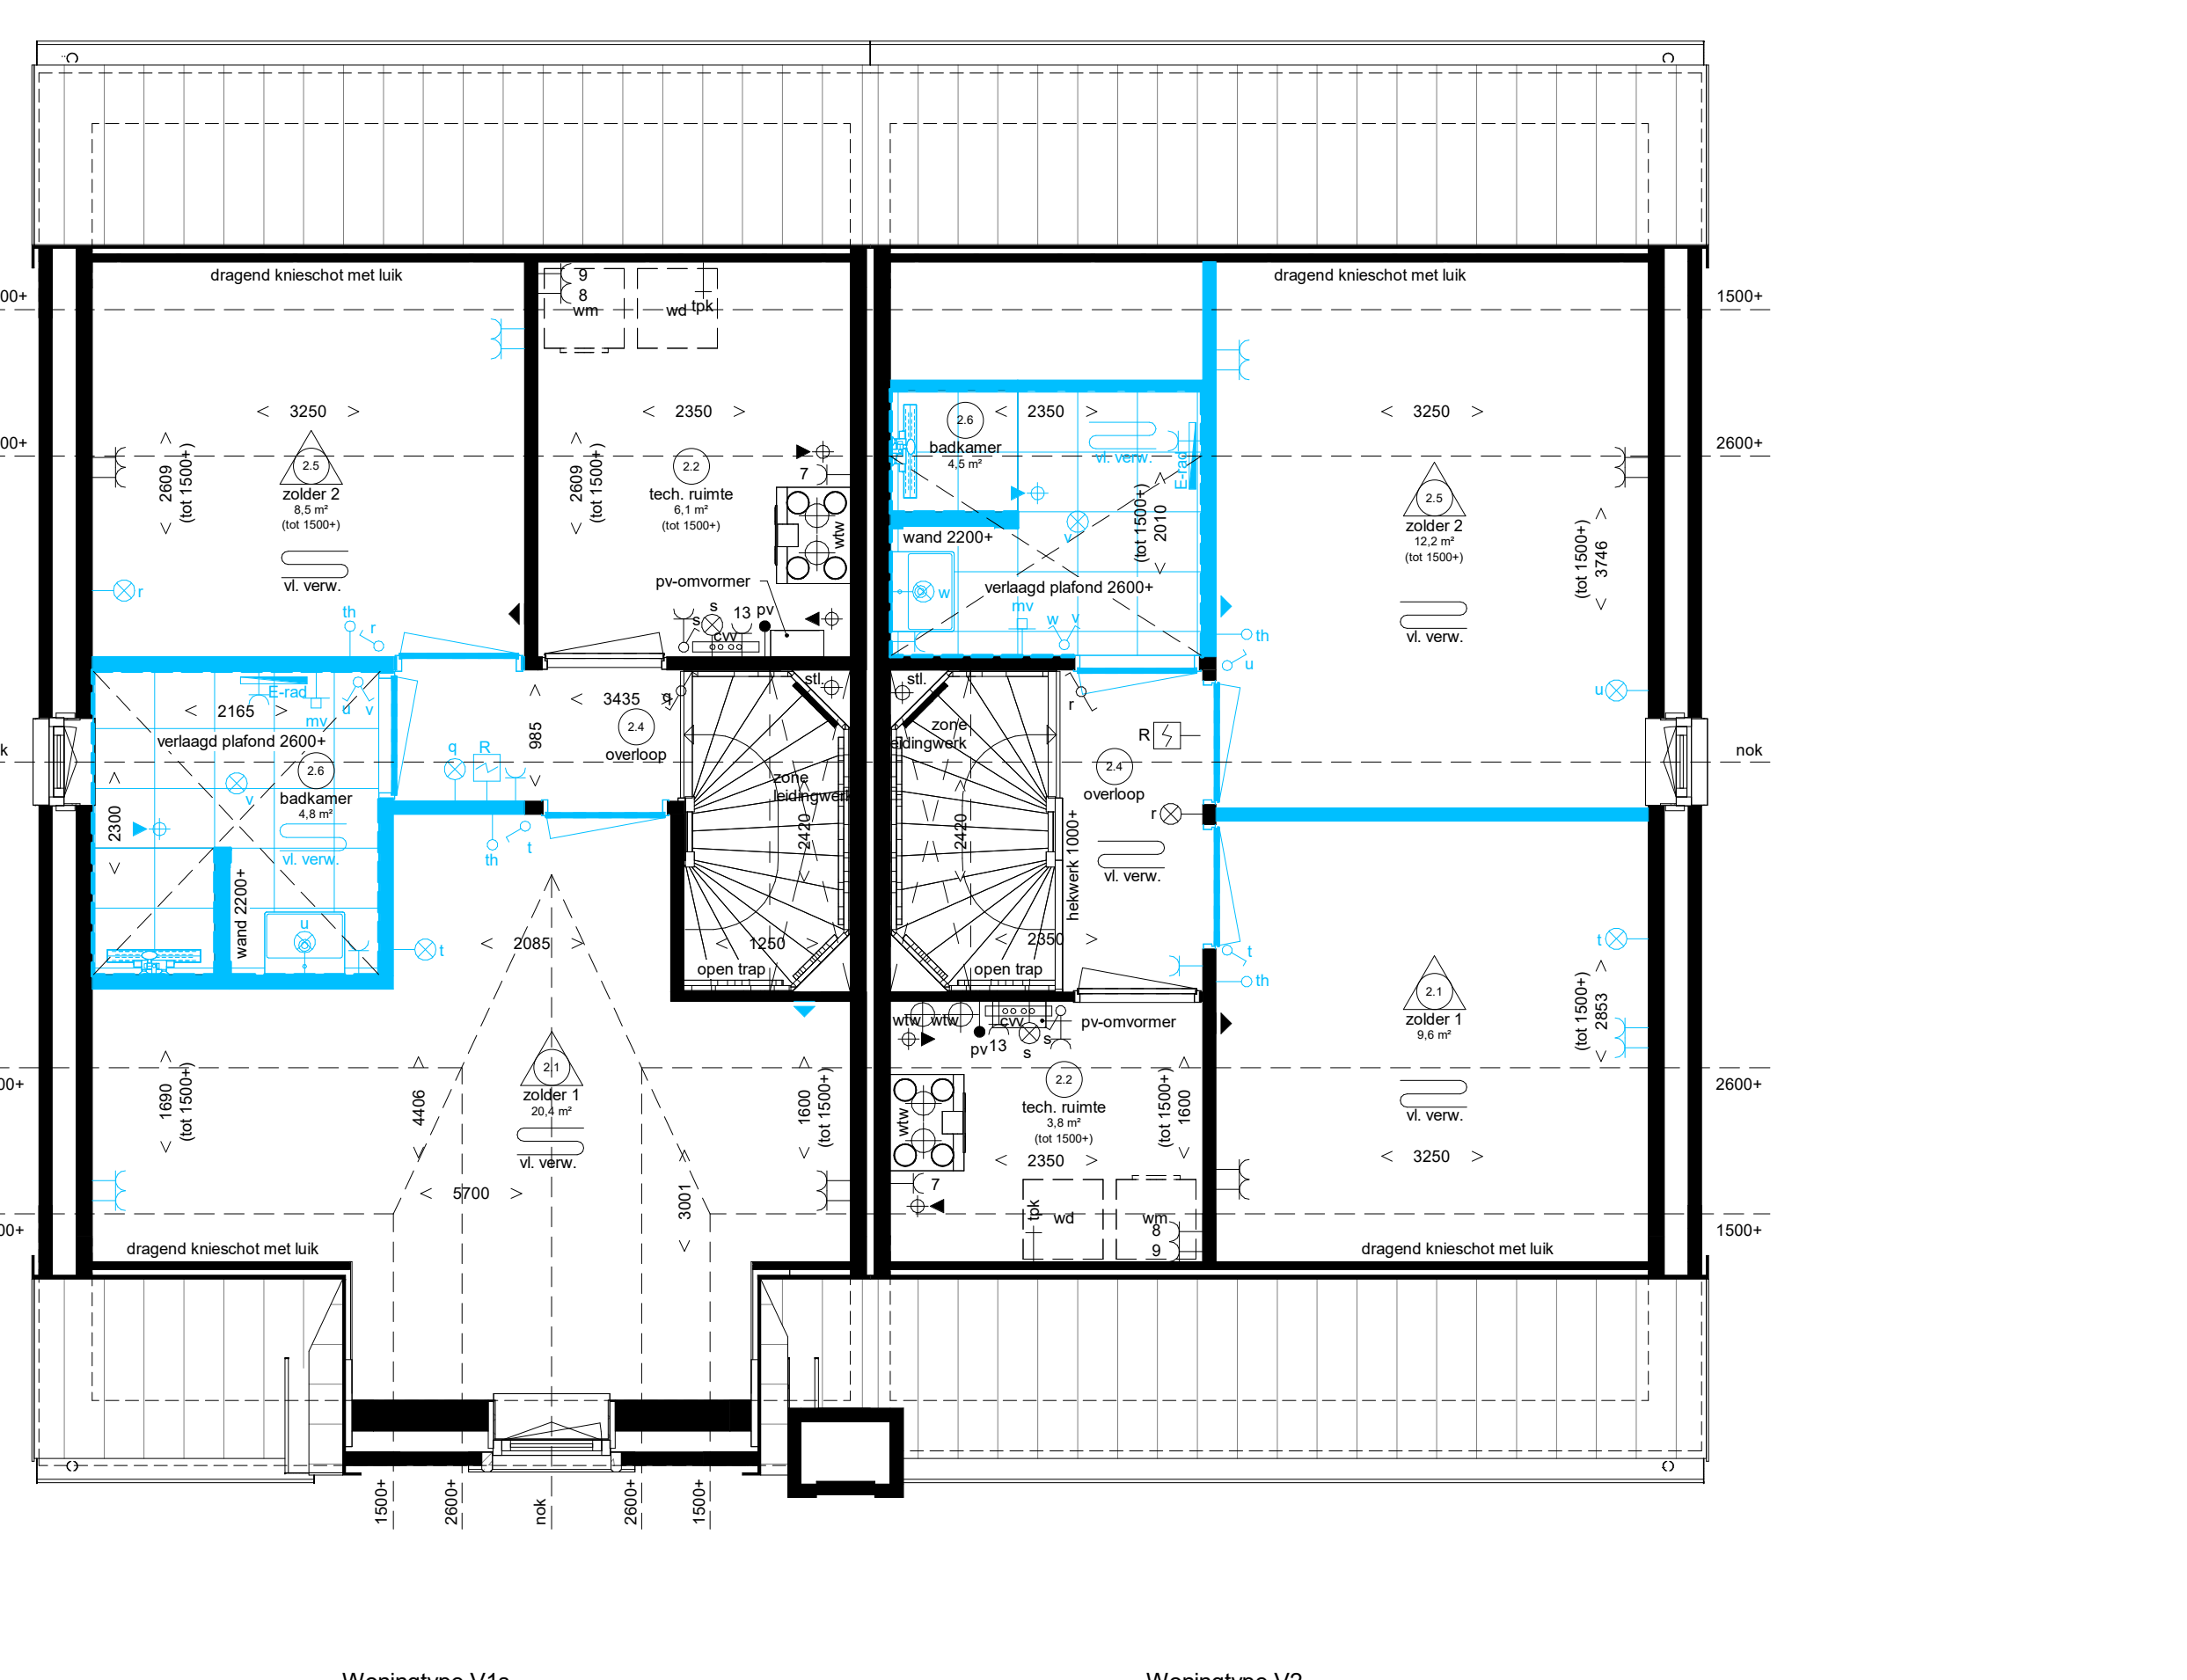

Tweede verdieping
DA1.6 DA1.5