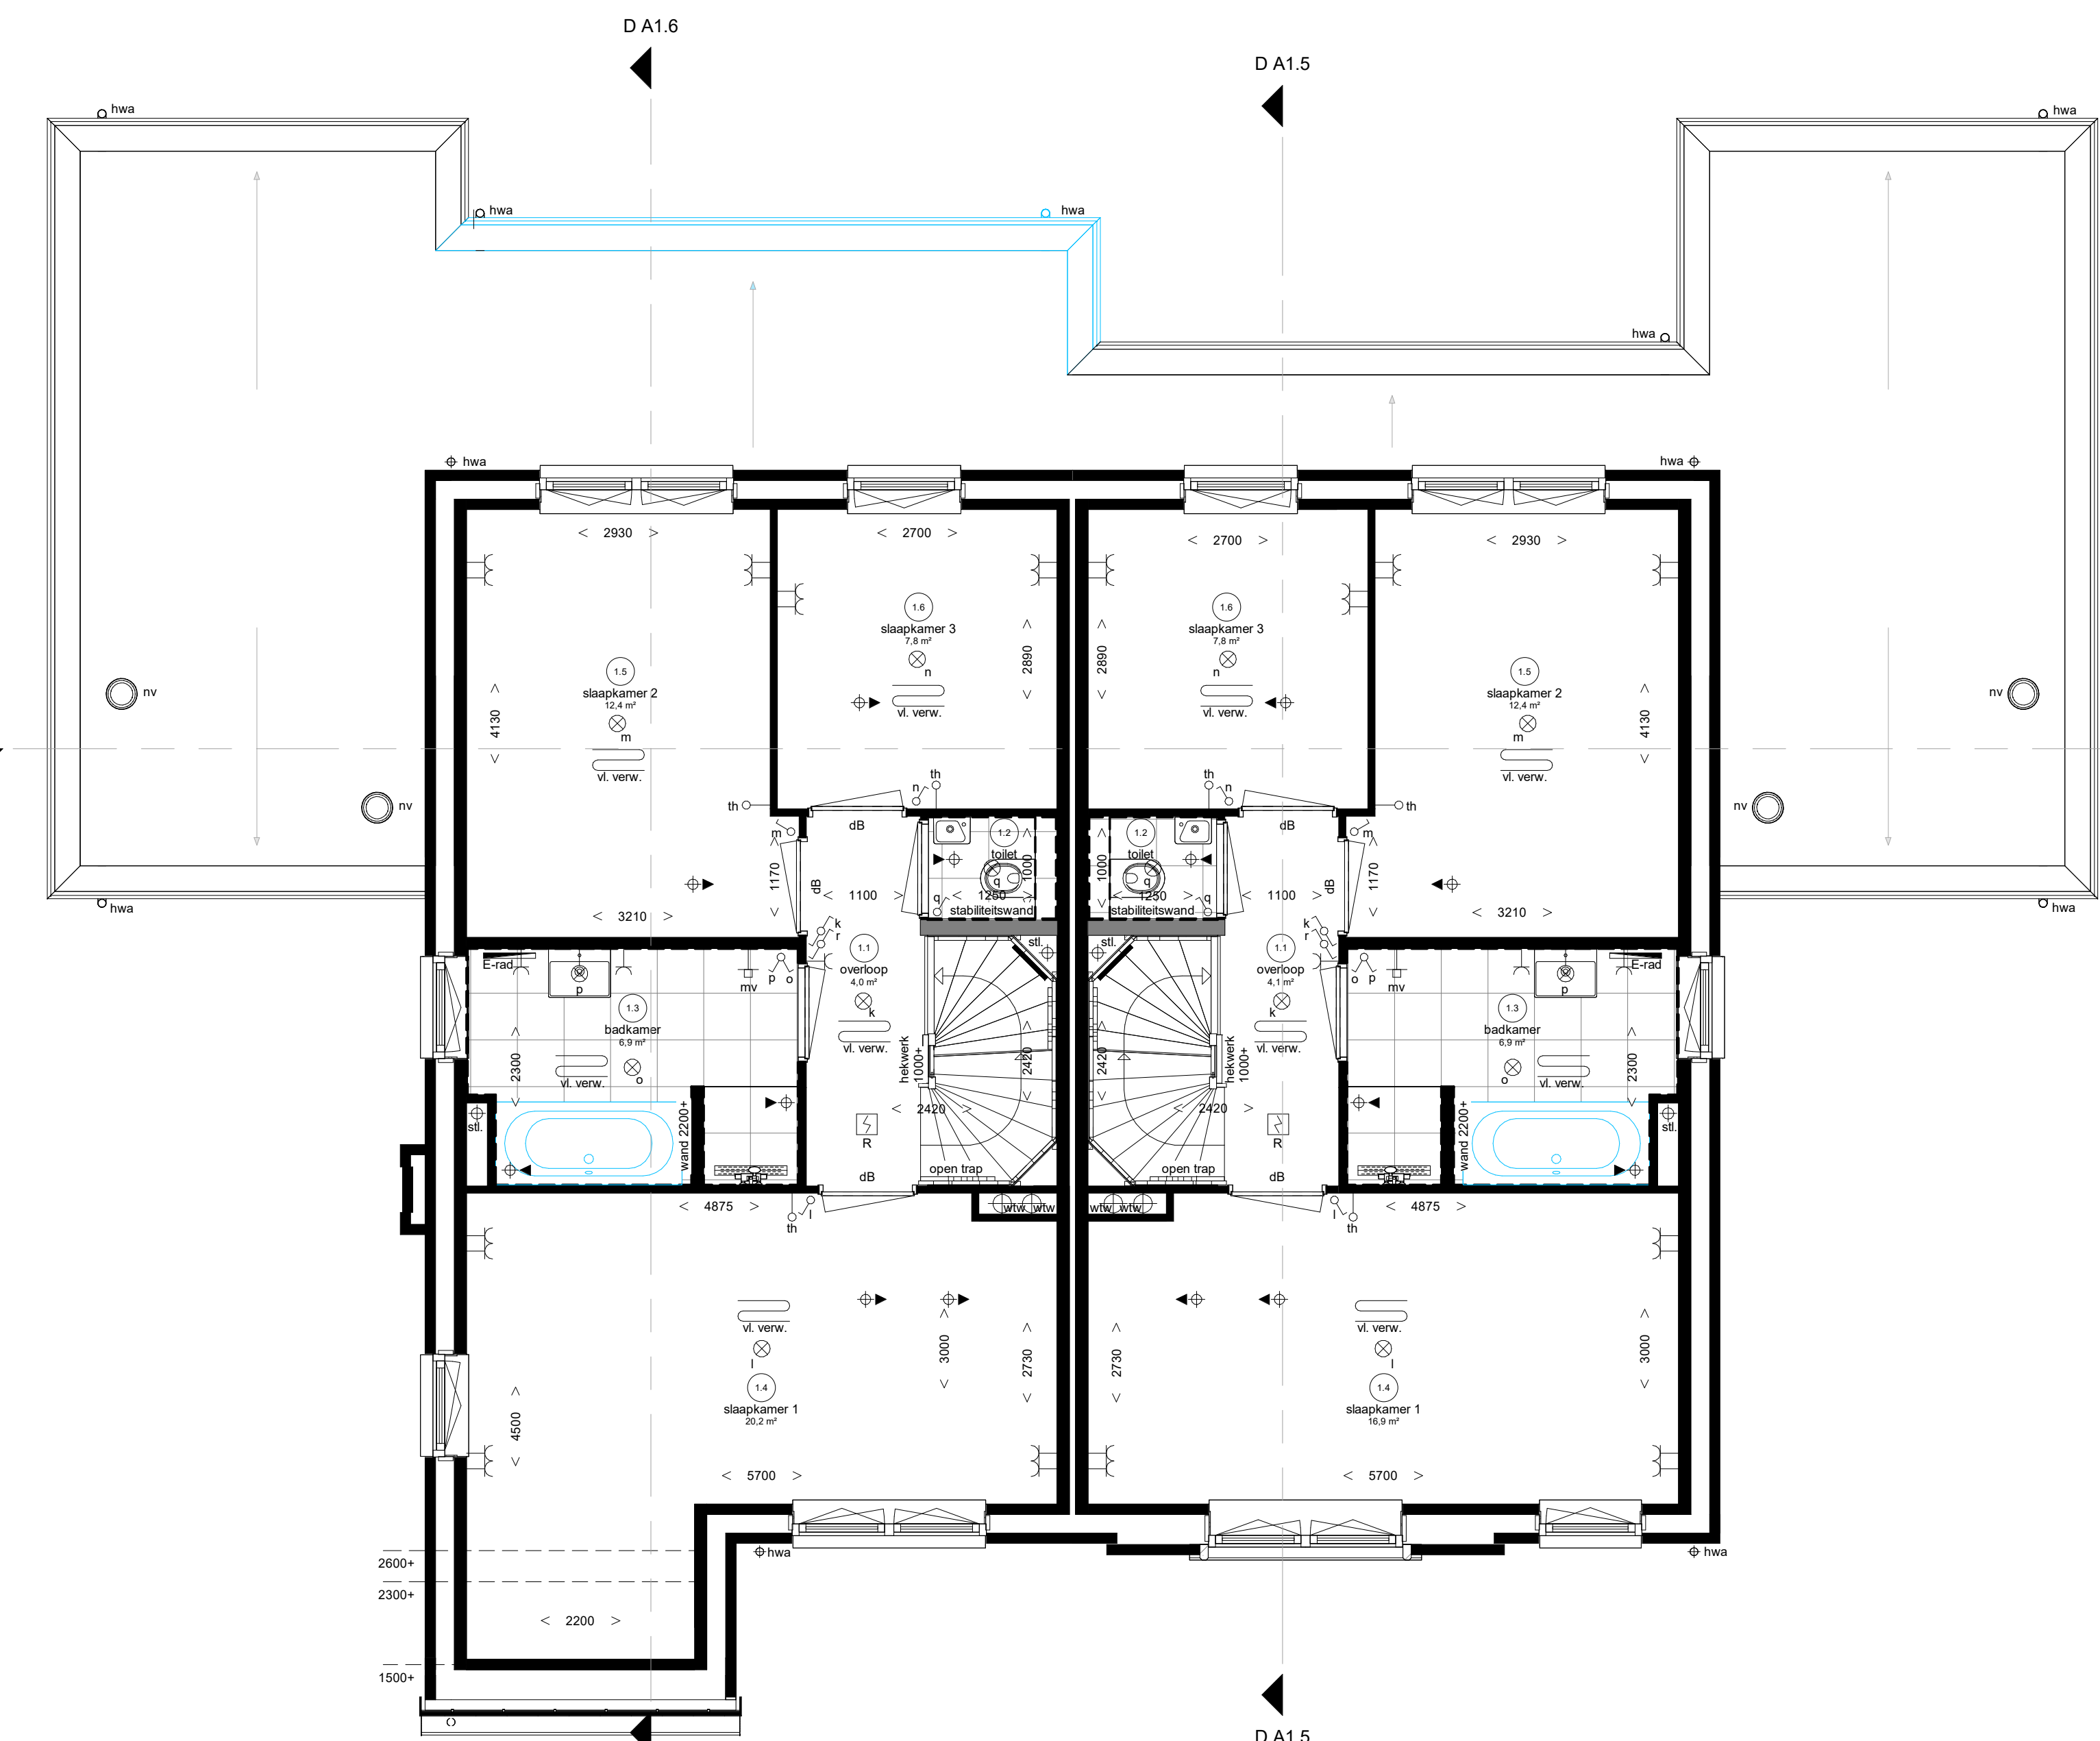

Eerste verdieping
DA1.6 DA1.5