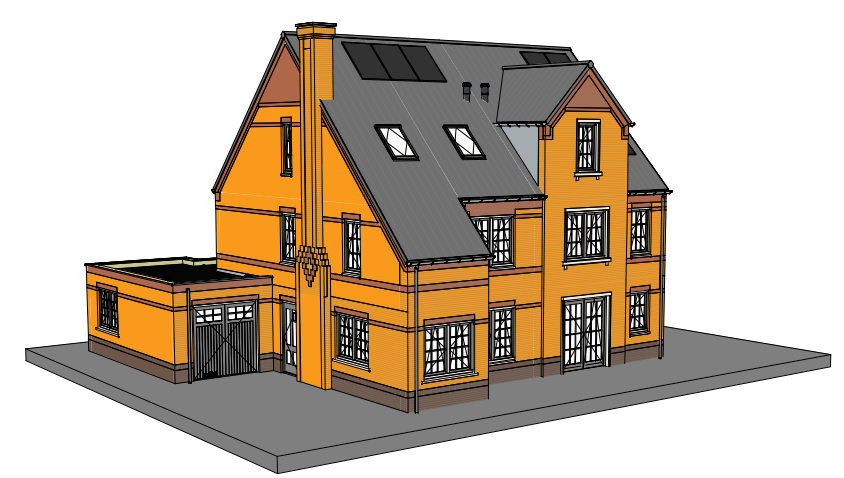

Opties 2 onder 1 kapwoning, type Victoria
Plattegronden gevels en doorsneden