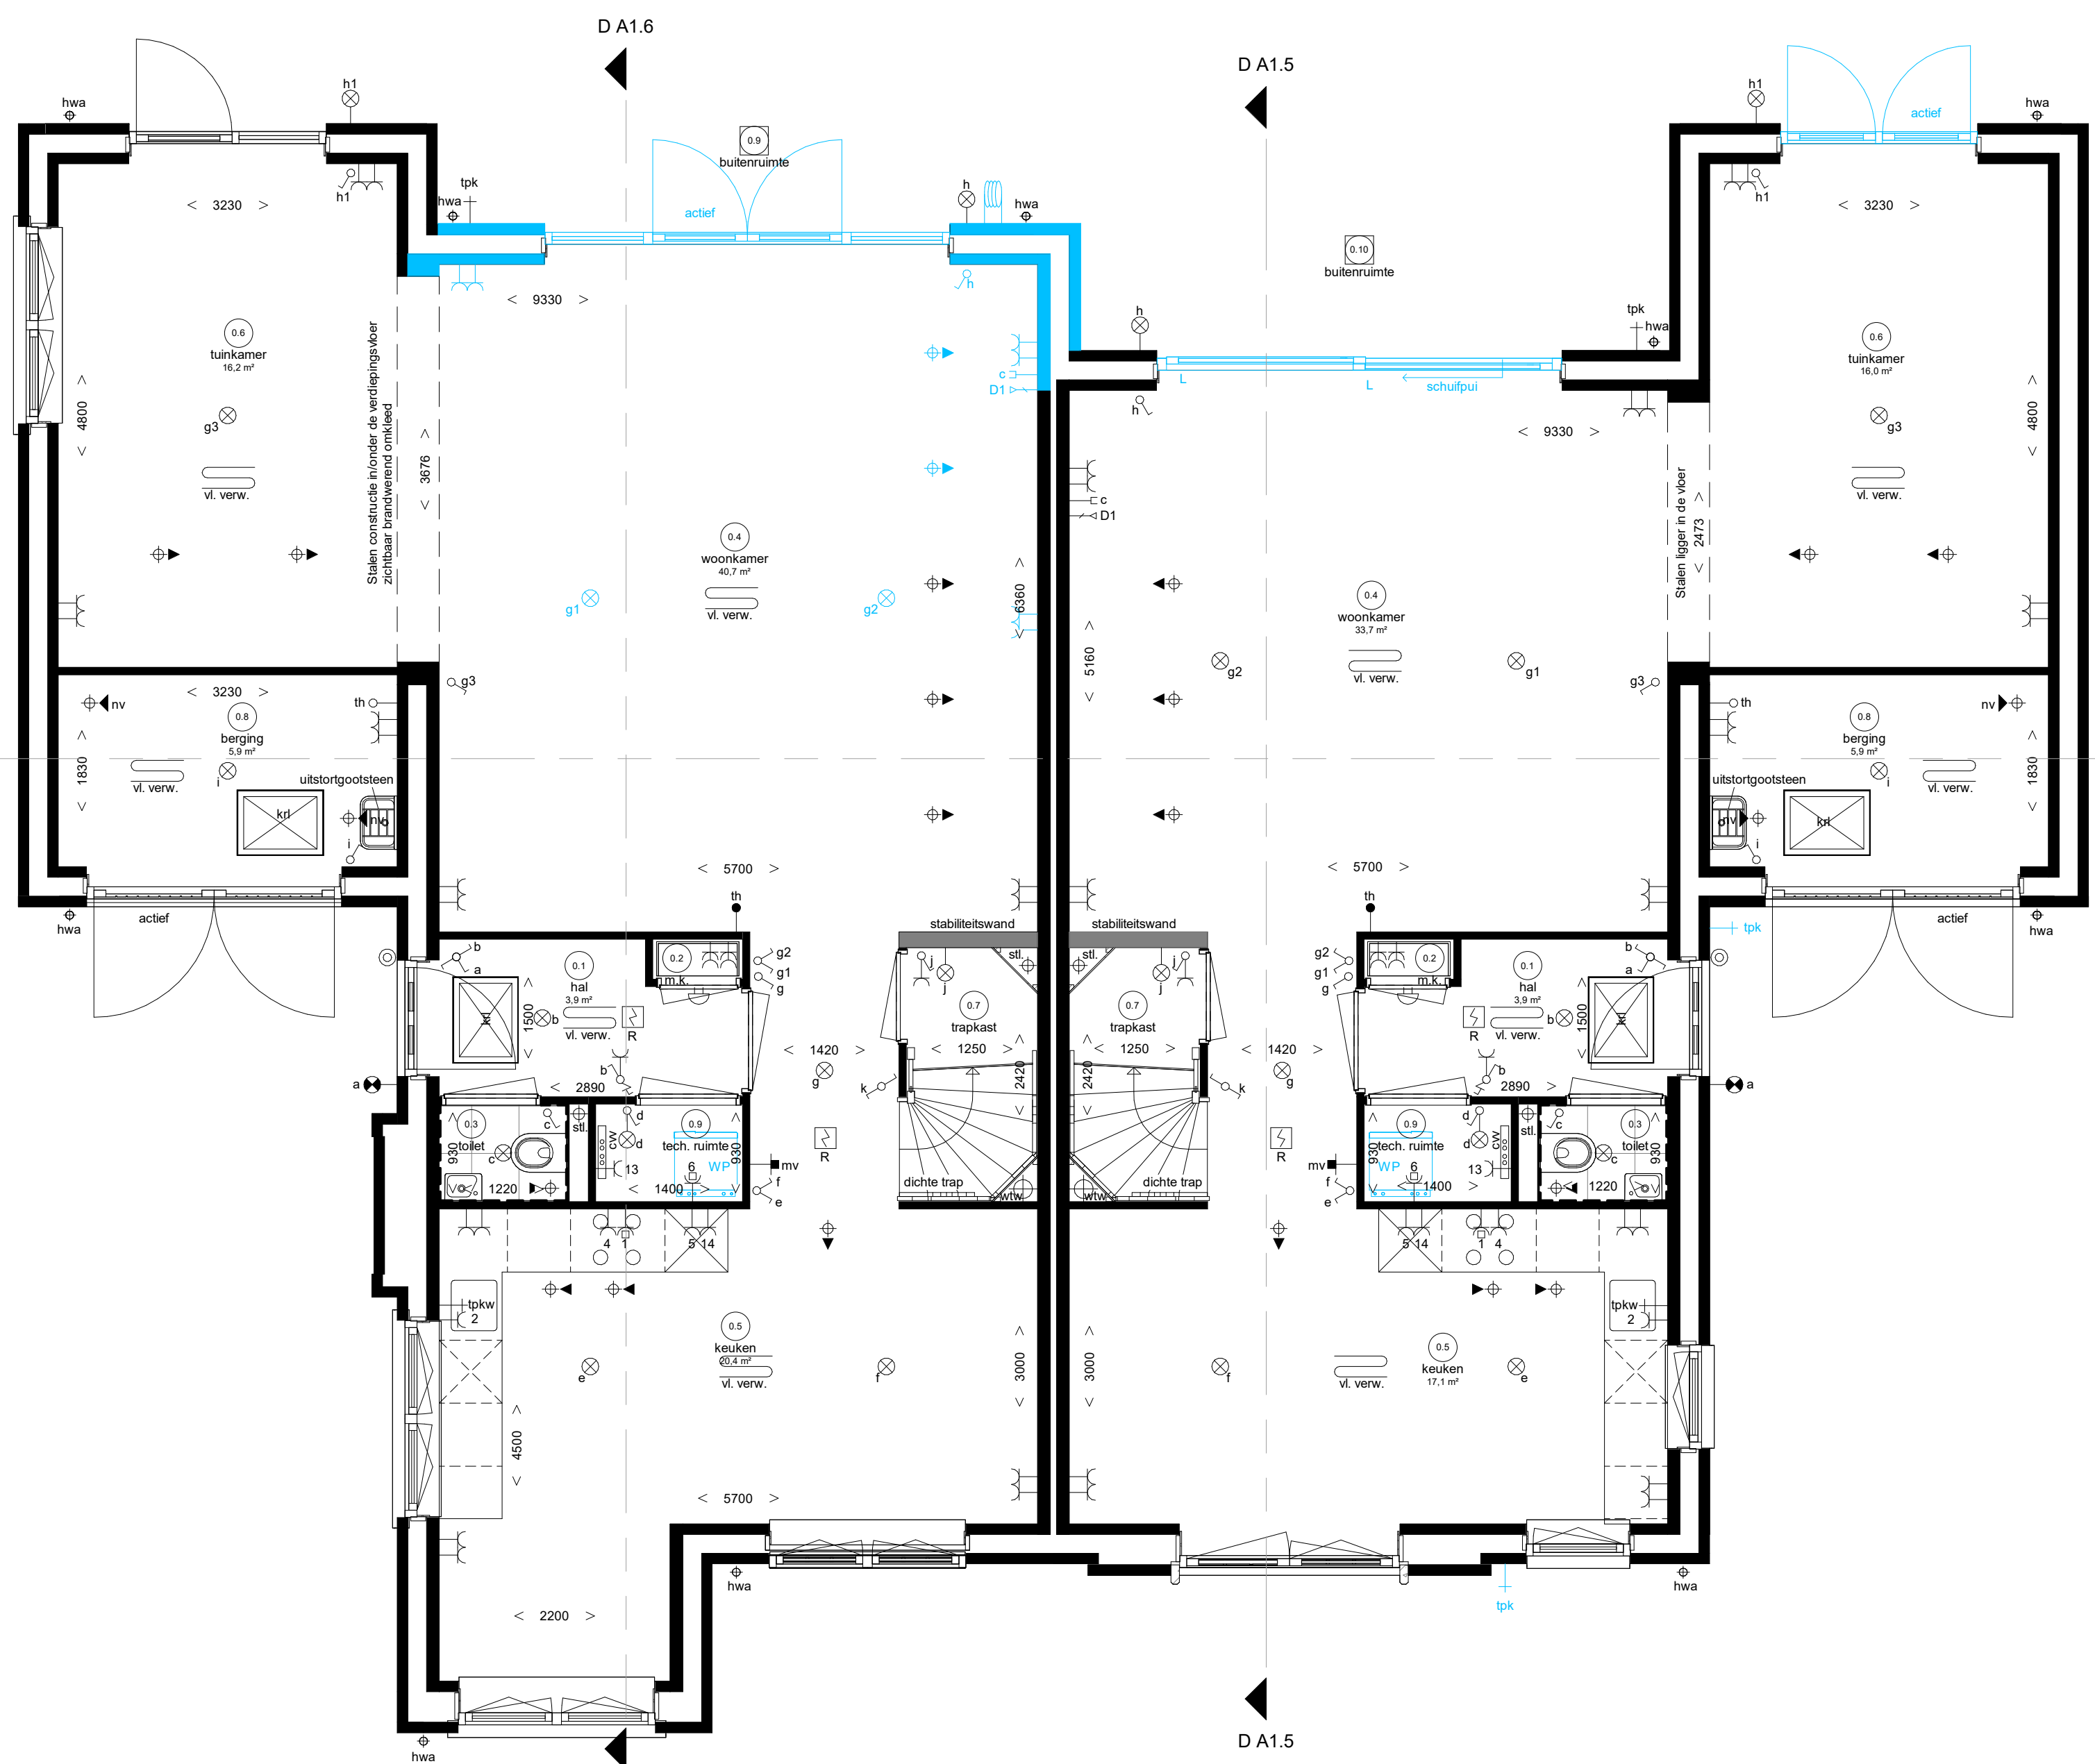

Begane grond
DA1.6 DA1.5