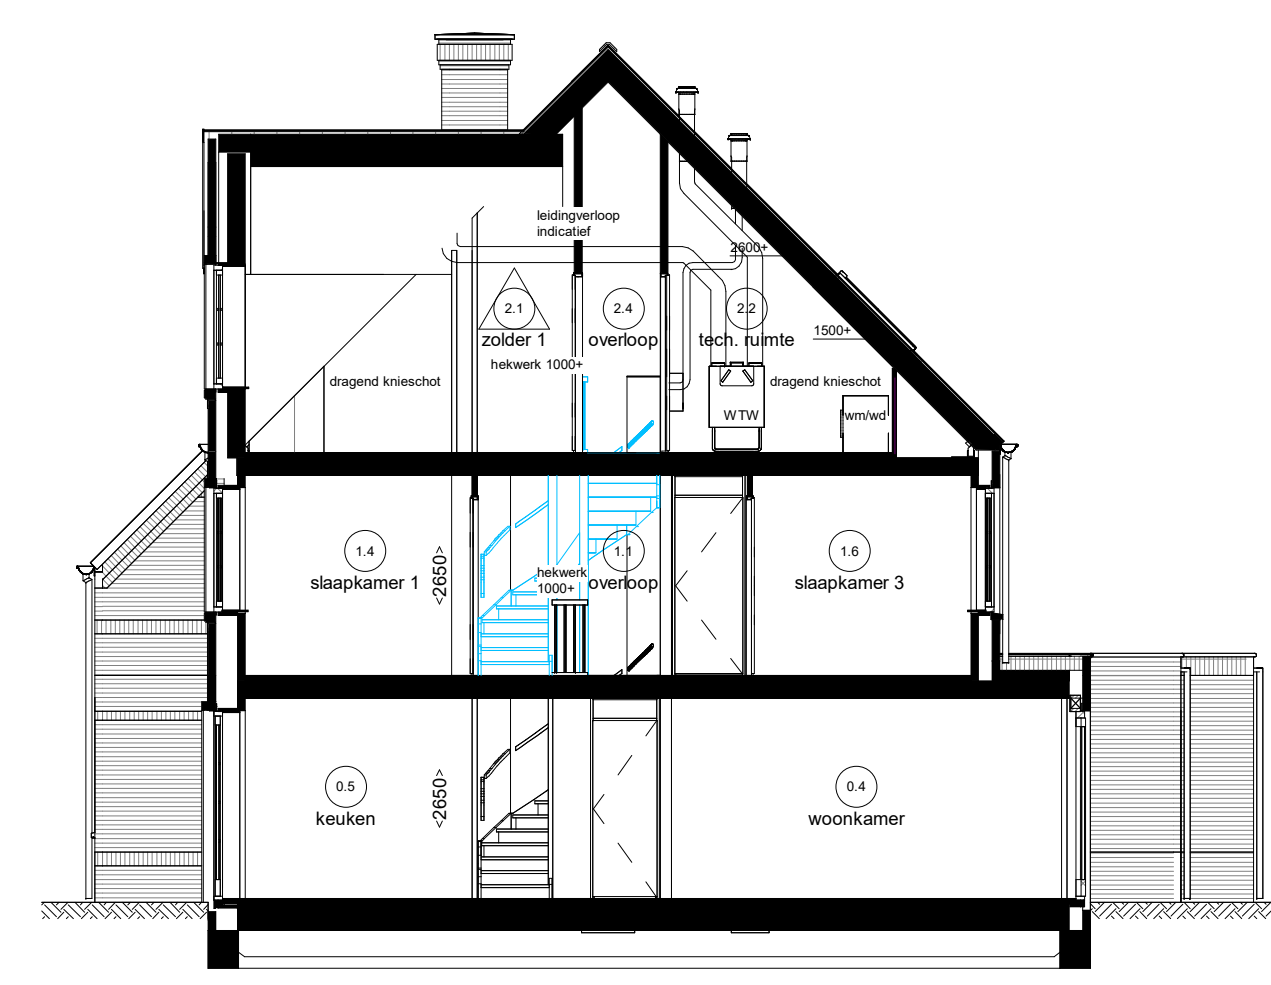

Doorsnede A1.5