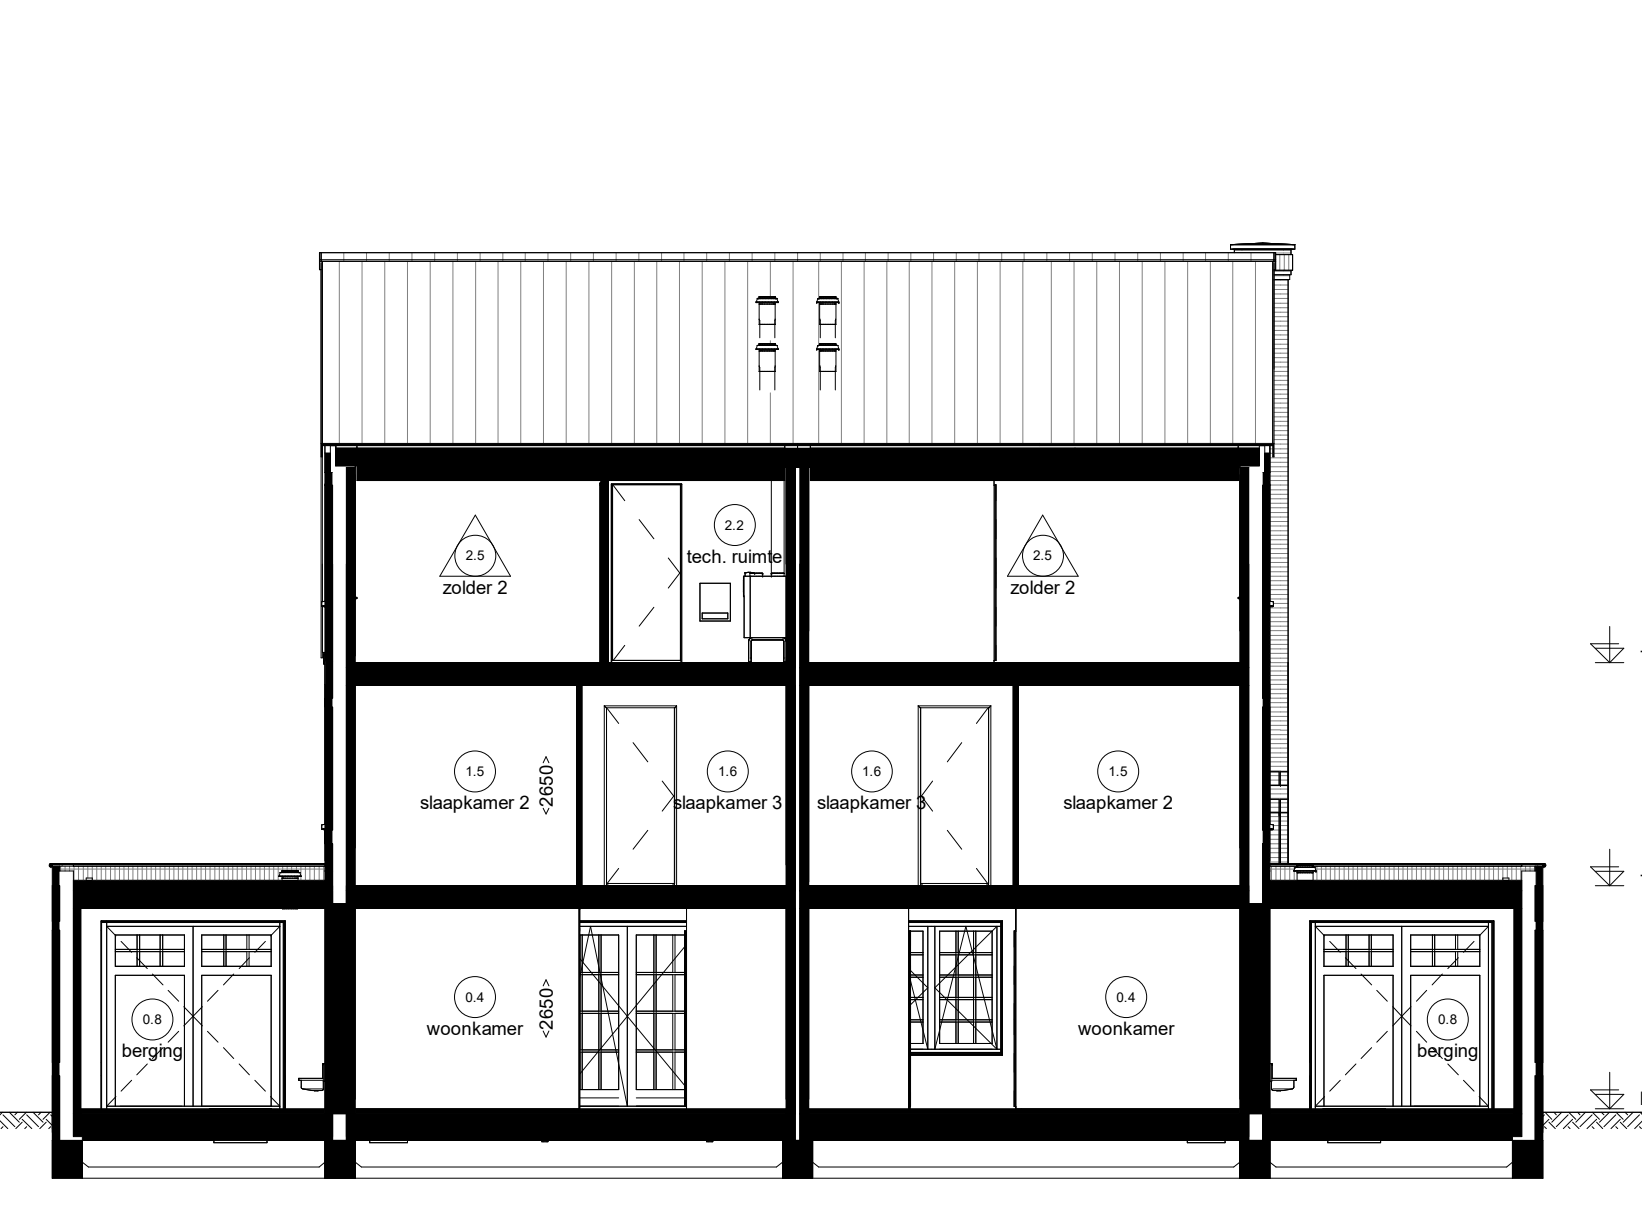

Doorsnede A1.4