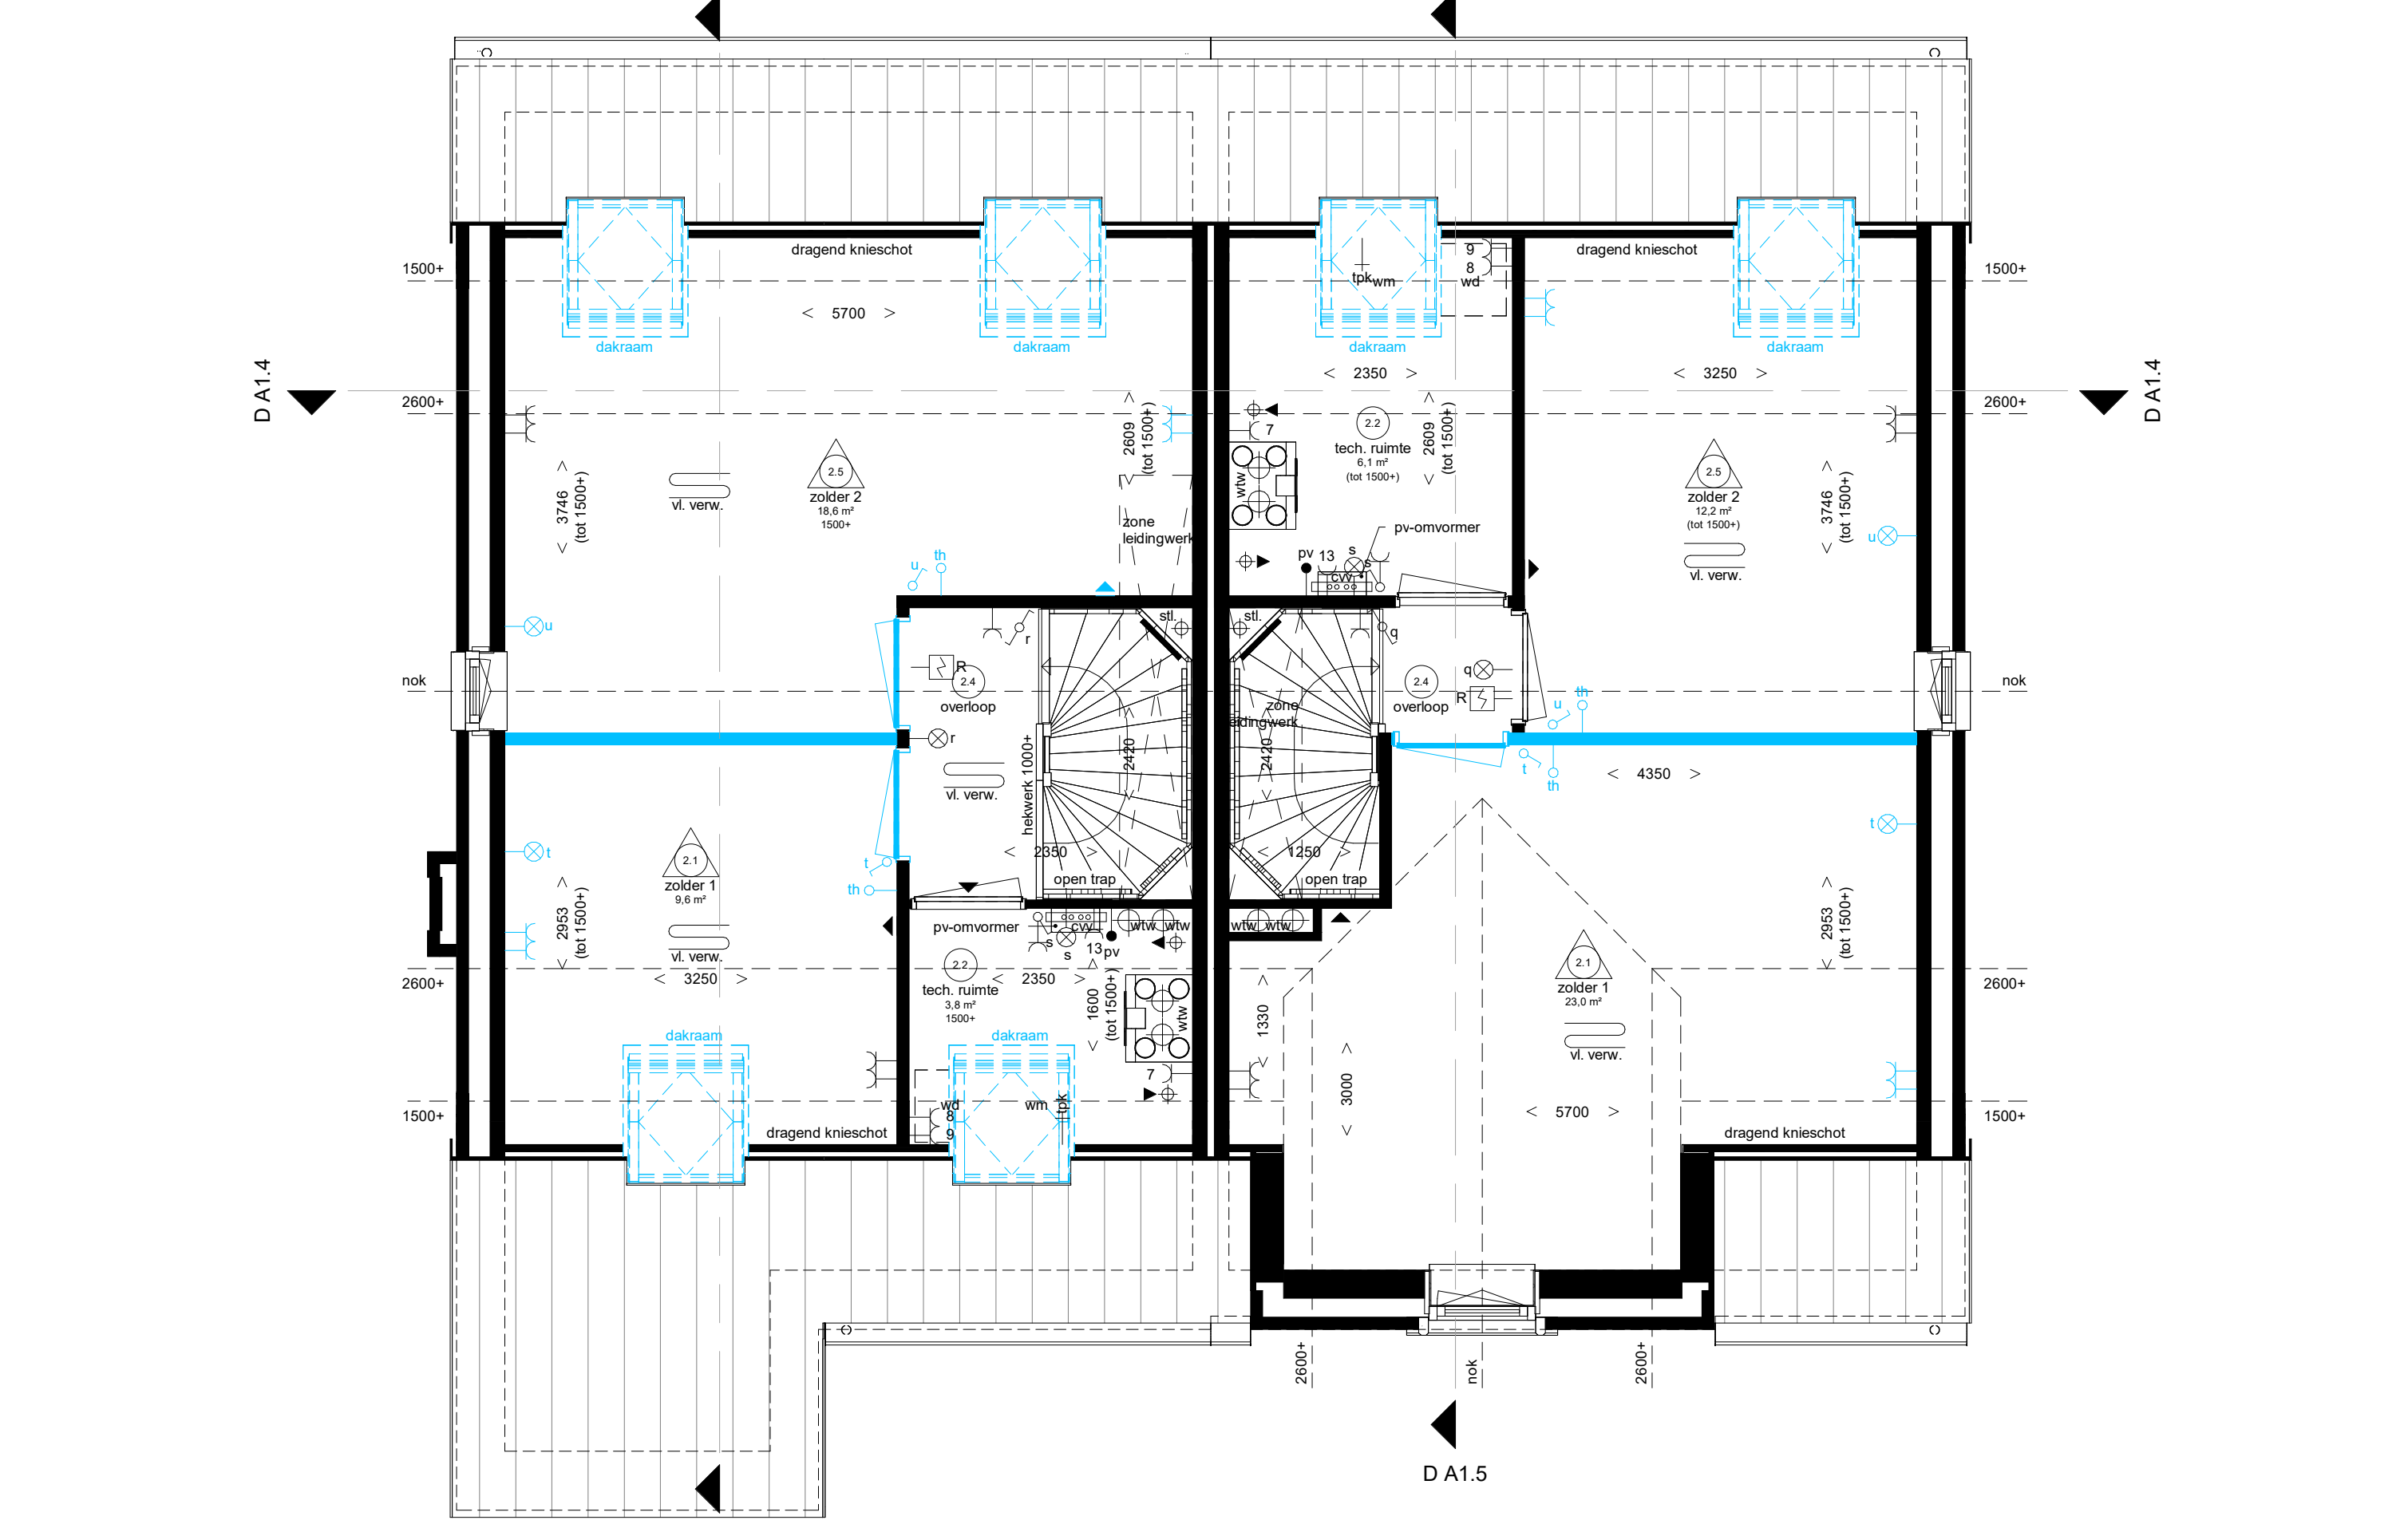

Tweede verdieping
DA1.6 DA1.5