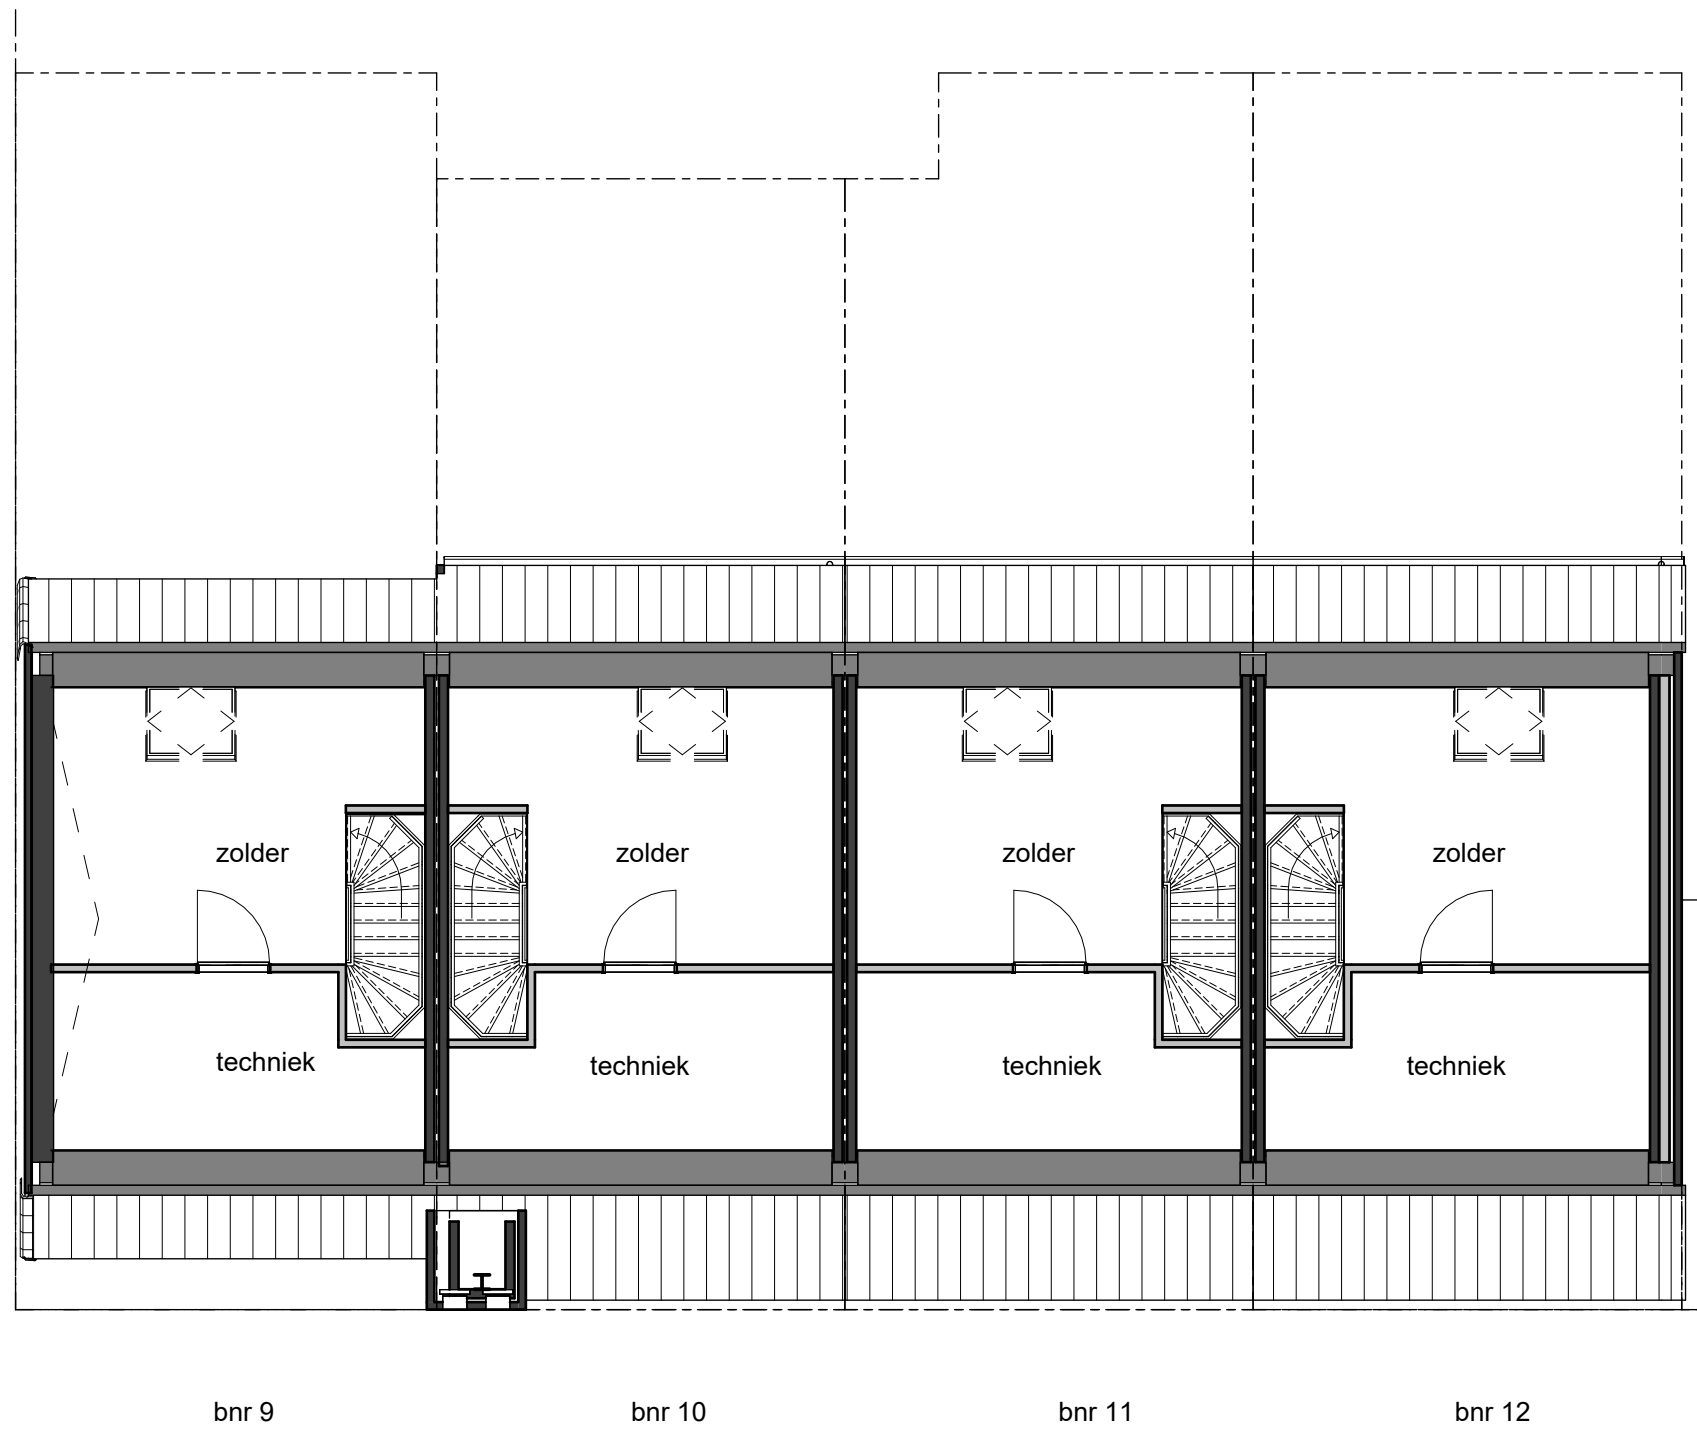

tweede verdieping

Het Biltsche Parkcarré

project
Woningen Brandenburg HBP
Bilthoven

onderwerp
verkoop - blok C

bouwnummer
09 10 11 12

projectnr_fase-bladnr
6922-vk90

datum
08-05-2026

getekend/gezien
JAN/SAM

formaat
A3

schaal
1 : 100