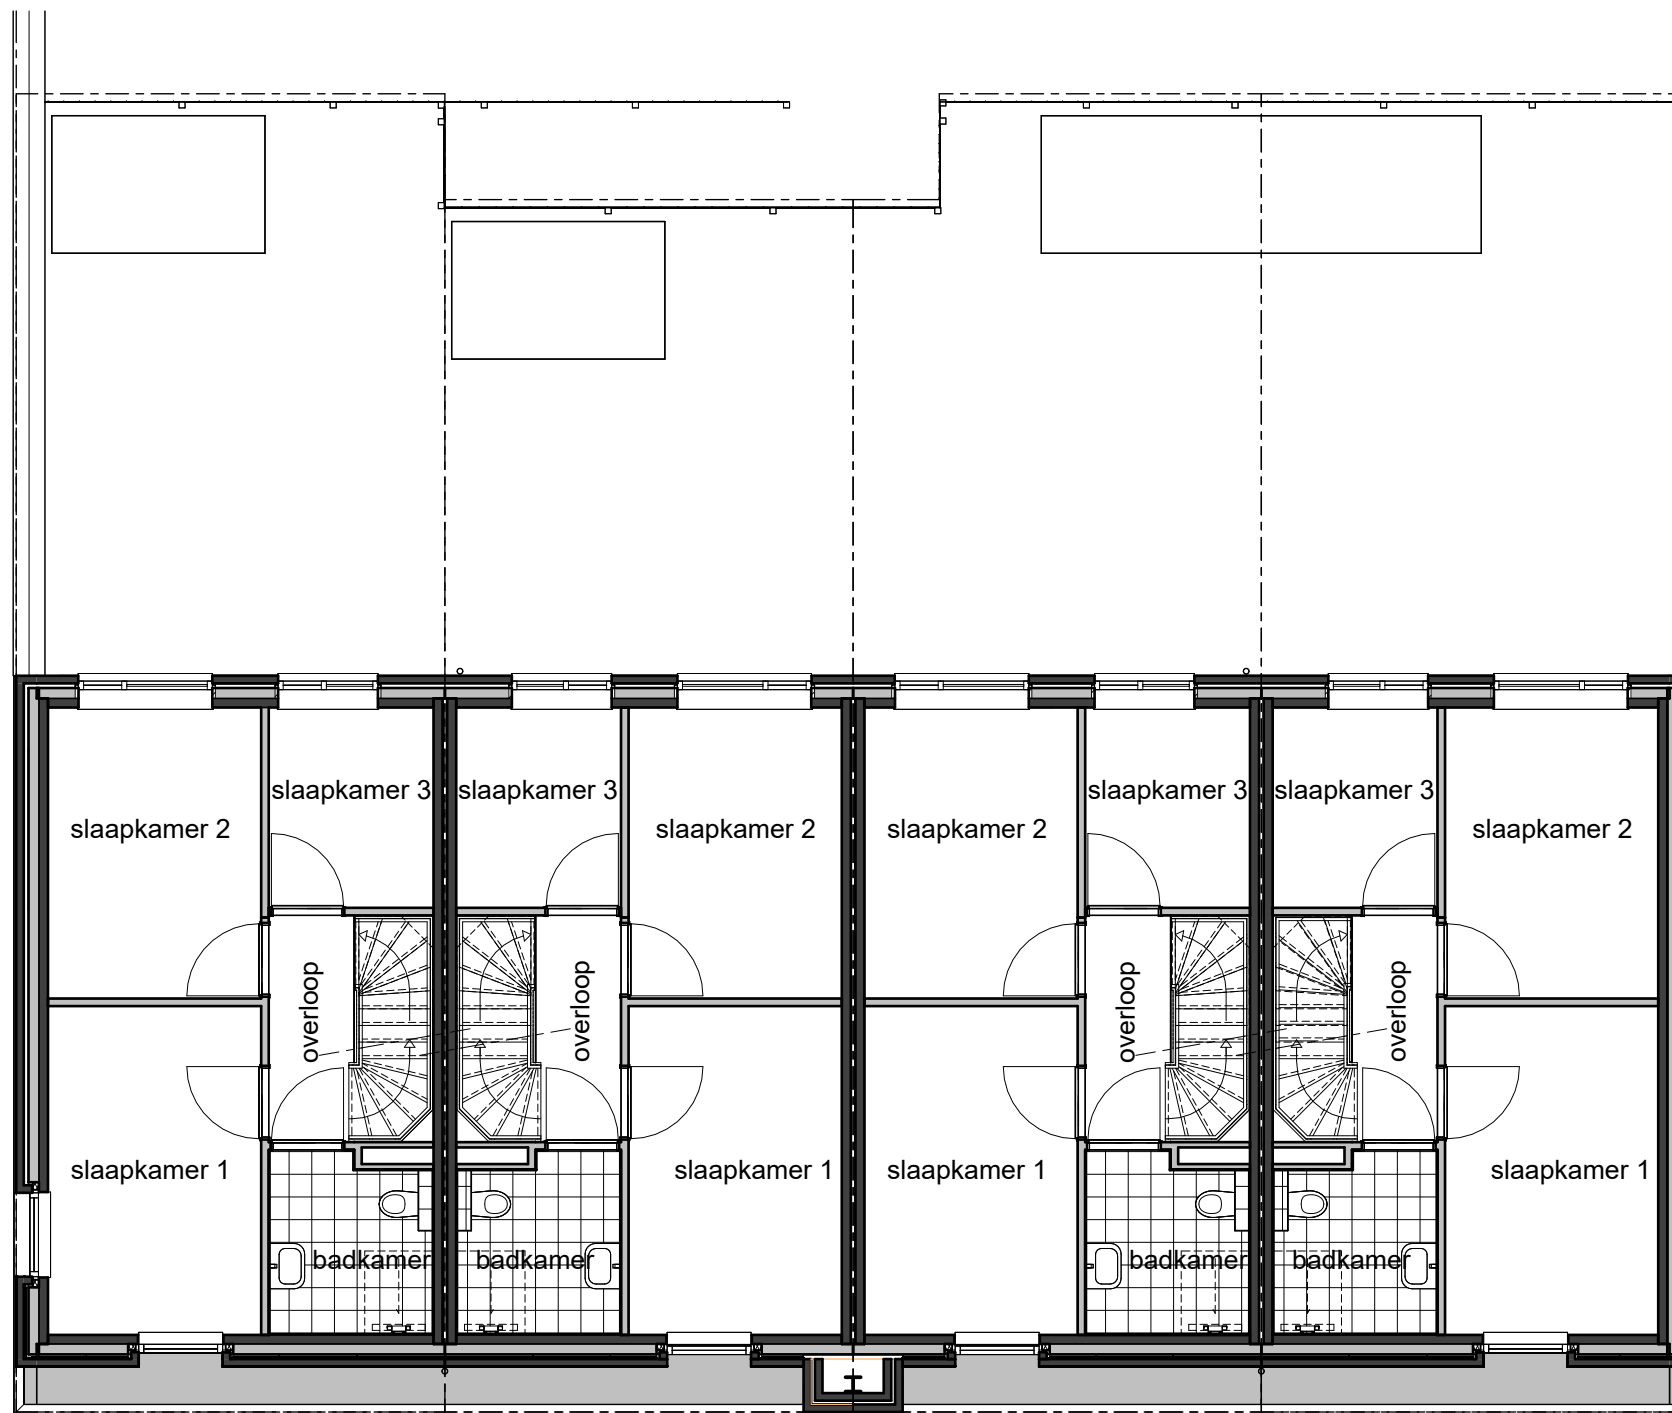

bnr 01

bnr 02

bnr 03

bnr 04

eerste verdieping

**Het Biltsche
Parkcarré**

project
Woningen Brandenburg HBP
Bilthoven

onderwerp
verkoop - blok A

bouwnummer
01 02 03 04

projectnr_fase-bladnr
6922-vk75

datum
08-05-2026

getekend/gezien
JAN/SAM

formaat
A3

schaal
1 : 100