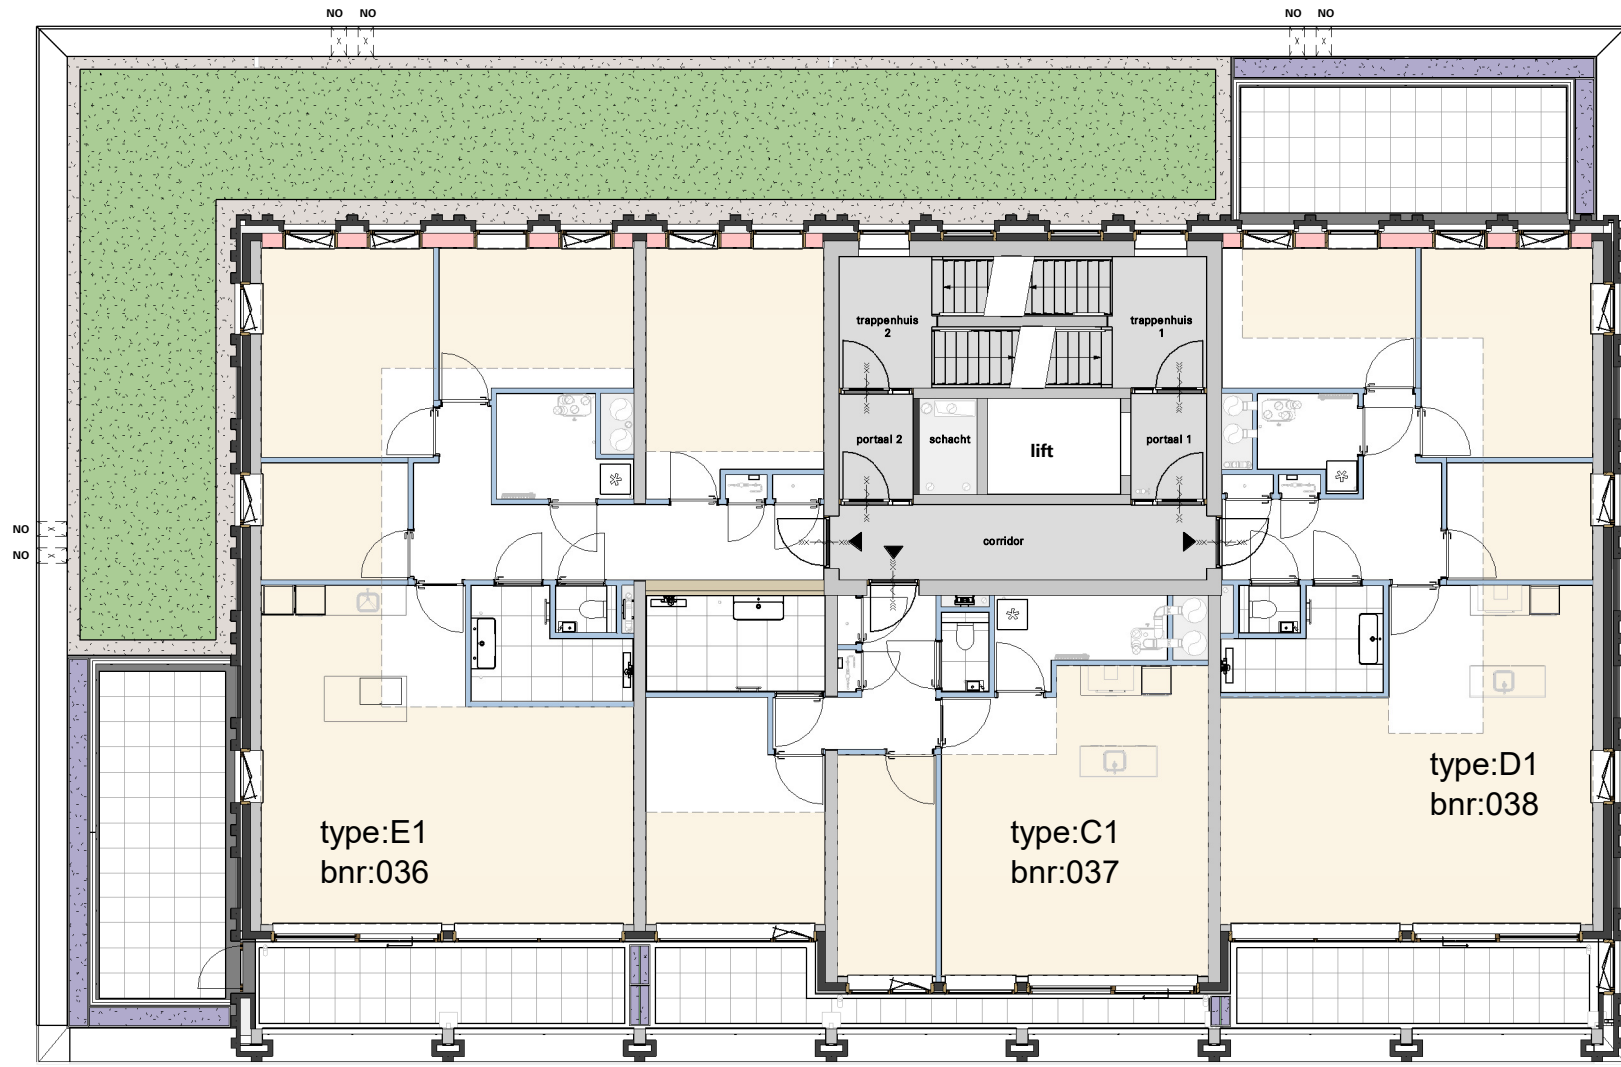

Overzicht B1 - Eerste verdieping

Cobercokwartier Arnhem - Gebouw B - De Melkontvangst

datum: 01-11-2024
 schaal: 1:150
 formaat: A3

Overzichtsplattegrond B1 - 1e verdieping

Tekeningnummer: VK-B1-00b

Overzicht B1 - Tweede verdieping

Cobercokwartier Arnhem - Gebouw B - De Melkontvangst

datum: 01-11-2024
 schaal: 1:150
 formaat: A3

Overzichtsplattegrond B1 - 2e verdieping

Tekeningnummer: VK-B1-00c

Overzicht B1 - Derde verdieping

Cobercokwartier Arnhem - Gebouw B - De Melkontvangst

datum: 01-11-2024
 schaal: 1:150
 formaat: A3

Overzichtsplattegrond B1 - 3e verdieping

Tekeningnummer: VK-B1-00d

Overzicht B1 - Vierde verdieping

Cobercokwartier Arnhem - Gebouw B - De Melkontvangst

datum: 01-11-2024
 schaal: 1:150
 formaat: A3

Overzichtsplattegrond B1 - 4e verdieping

Tekeningnummer: VK-B1-00e

Overzicht B1 - Vijfde verdieping

Cobercokwartier Arnhem - Gebouw B - De Melkontvangst

datum: 01-11-2024
schaal: 1:150
formaat: A3

Overzichtsplattegrond B1 - 5e verdieping