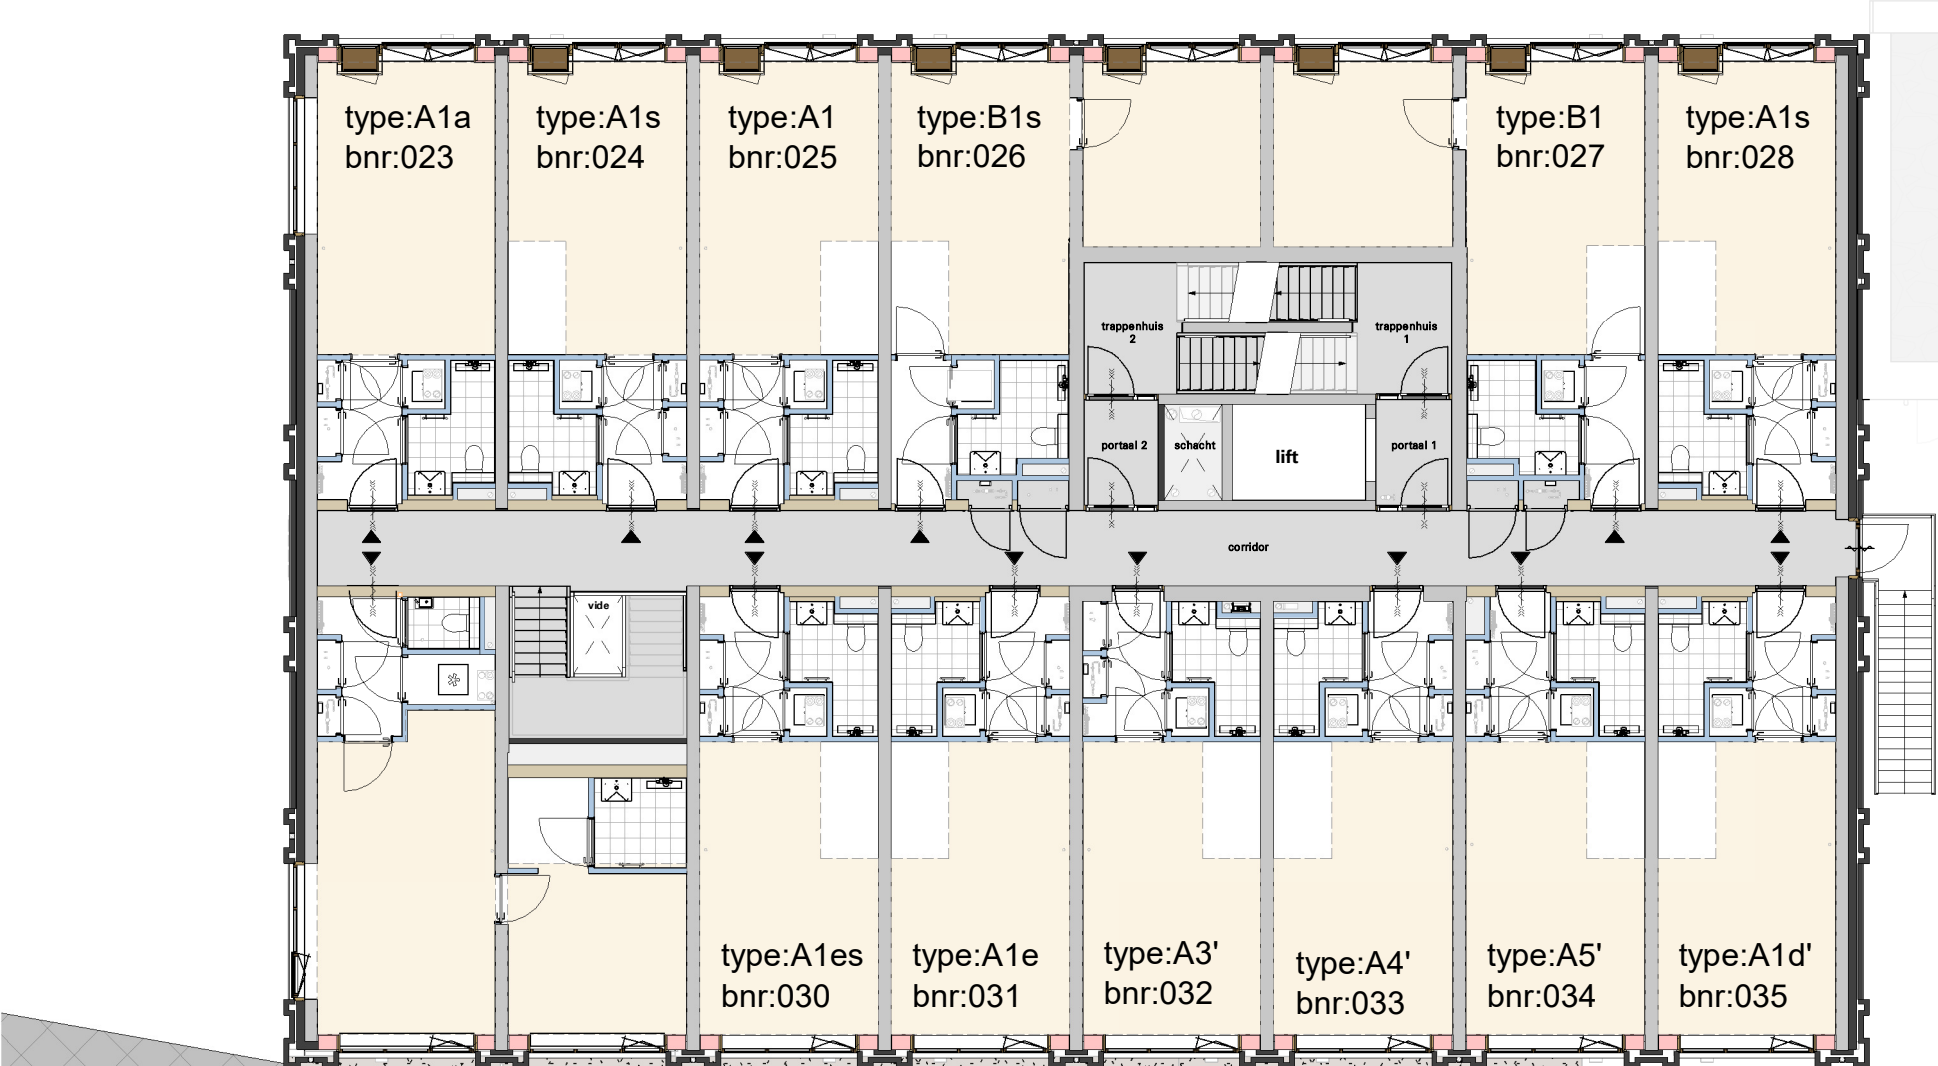

Overzicht B1 - Begane grond

parkeergarage
ter informatie

Cobercokwartier Arnhem - Gebouw B - De Melkontvangst

datum: 01-11-2024
 schaal: 1:150
 formaat: A3

Overzichtsplattegrond B1 - Begane grond

Tekeningnummer: VK-B1-00a

Overzicht B1 - Eerste verdieping

Cobercokwartier Arnhem - Gebouw B - De Melkontvangst

datum: 01-11-2024
 schaal: 1:150
 formaat: A3

Overzichtsplattegrond B1 - 1e verdieping

Tekeningnummer: VK-B1-00b

Overzicht B1 - Tweede verdieping

Cobercokwartier Arnhem - Gebouw B - De Melkontvangst

datum: 01-11-2024
 schaal: 1:150
 formaat: A3

Overzichtsplattegrond B1 - 2e verdieping

Tekeningnummer: VK-B1-00c

Overzicht B1 - Derde verdieping

Cobercokwartier Arnhem - Gebouw B - De Melkontvangst