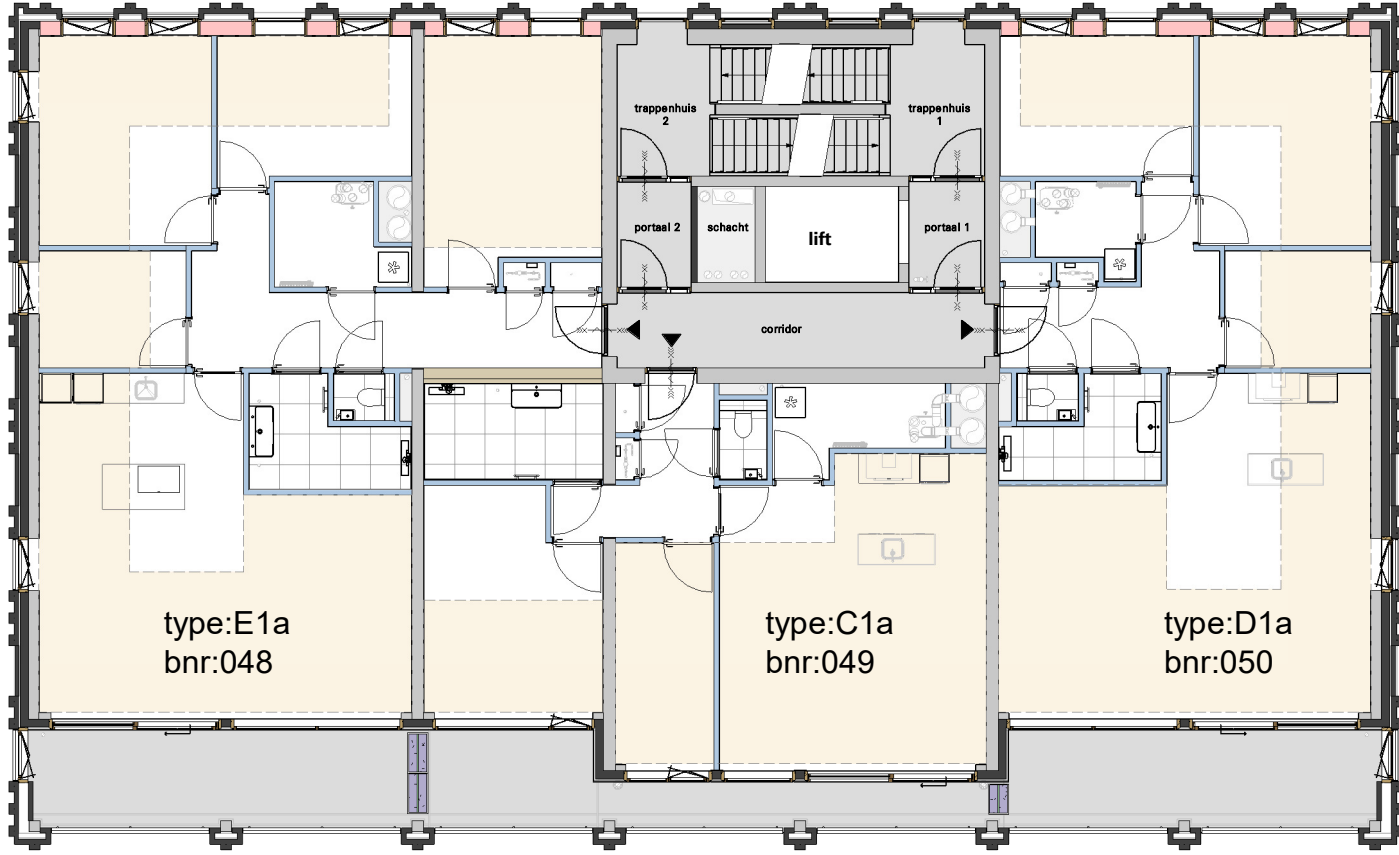

Overzichtsplattegrond B1 - 4e verdieping

Tekeningnummer: VK-B1-00e

Overzicht B1 - Vijfde verdieping

Cobercokwartier Arnhem - Gebouw B - De Melkontvangst

datum: 01-11-2024
schaal: 1:150
formaat: A3

Overzichtsplattegrond B1 - 5e verdieping

Tekeningnummer: VK-B1-00f

Overzicht B1 - Zesde verdieping

Cobercokwartier Arnhem - Gebouw B - De Melkontvangst

datum: 01-11-2024
schaal: 1:150
formaat: A3

Overzichtsplattegrond B1 - 6e verdieping

Tekeningnummer: VK-B1-00g

Overzicht B1 - Zevende verdieping

Cobercokwartier Arnhem - Gebouw B - De Melkontvangst

datum: 01-11-2024
schaal: 1:150
formaat: A3

Overzichtsplattegrond B1 - 7e verdieping

Tekeningnummer: VK-B1-00h

Overzicht B1 - Achtste verdieping