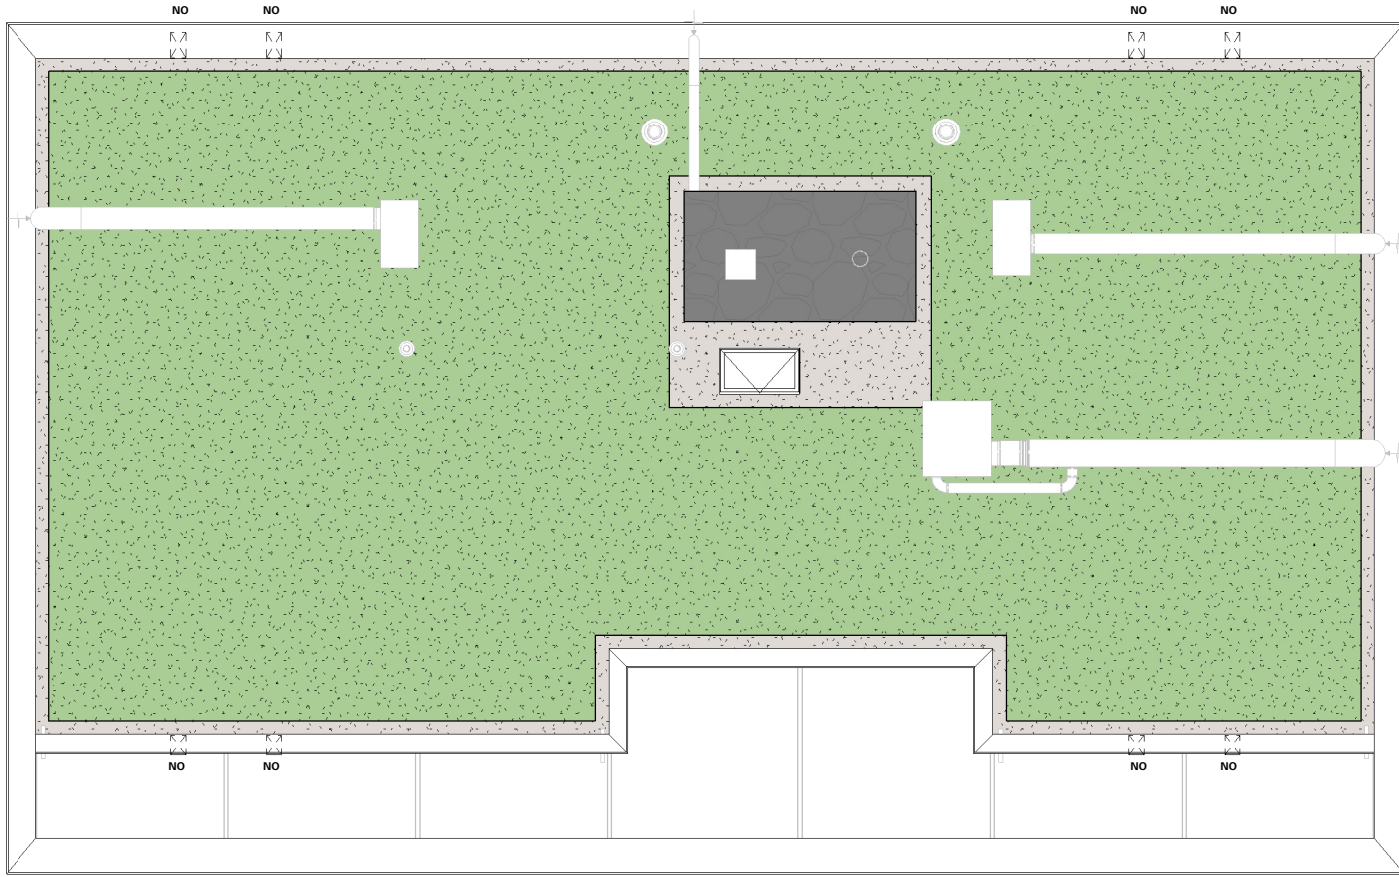

Overzichtsplattegrond B1 - 10e verdieping

Tekeningnummer: VK-B1-00k

Overzicht B1 - Elfde verdieping

Cobercokwartier Arnhem - Gebouw B - De Melkontvangst

datum: 01-11-2024
schaal: 1:150
formaat: A3

Overzichtsplattegrond B1 - 11e verdieping

Tekeningnummer: VK-B1-001

Overzicht B1 - Dakaanzicht

Cobercokwartier Arnhem - Gebouw B - De Melkontvangst

datum: 01-11-2024
schaal: 1:150
formaat: A3

Overzichtsplattegrond B1 - dakaanzicht

Tekeningnummer: VK-B1-00m