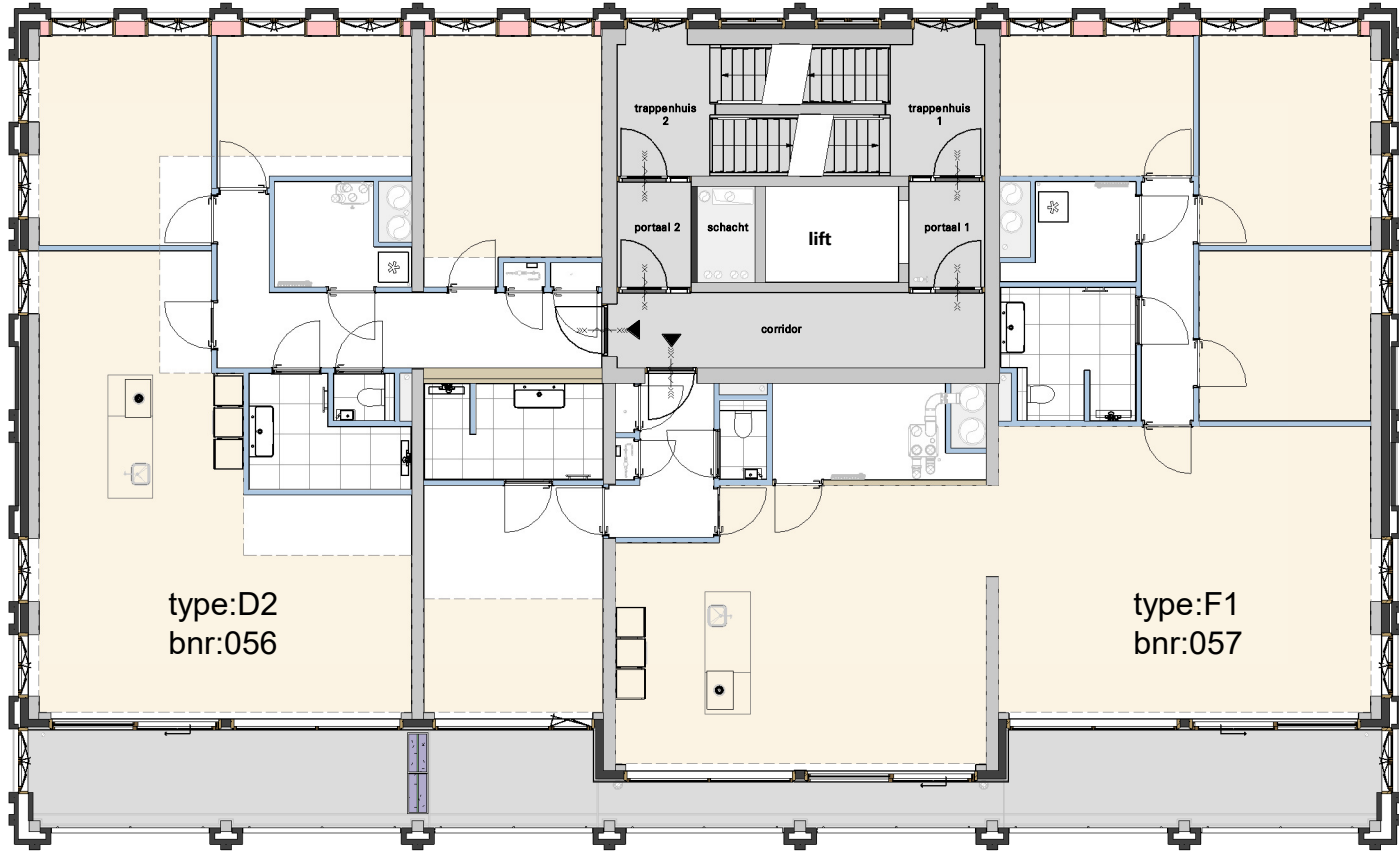

Overzicht B1 - Zevende verdieping

Cobercokwartier Arnhem - Gebouw B - De Melkontvangst

datum: 01-11-2024
schaal: 1:150
formaat: A3

Overzichtsplattegrond B1 - 7e verdieping

Tekeningnummer: VK-B1-00h

Overzicht B1 - Achtste verdieping

Cobercokwartier Arnhem - Gebouw B - De Melkontvangst

datum: 01-11-2024
schaal: 1:150
formaat: A3

Overzichtsplattegrond B1 - 8e verdieping

Tekeningnummer: VK-B1-00i

Overzicht B1 - Negende verdieping

Cobercokwartier Arnhem - Gebouw B - De Melkontvangst

datum: 01-11-2024
schaal: 1:150
formaat: A3

Overzichtsplattegrond B1 - 9e verdieping

Tekeningnummer: VK-B1-00j

Overzicht B1 - Tiende verdieping

Cobercokwartier Arnhem - Gebouw B - De Melkontvangst

datum: 01-11-2024
schaal: 1:150
formaat: A3