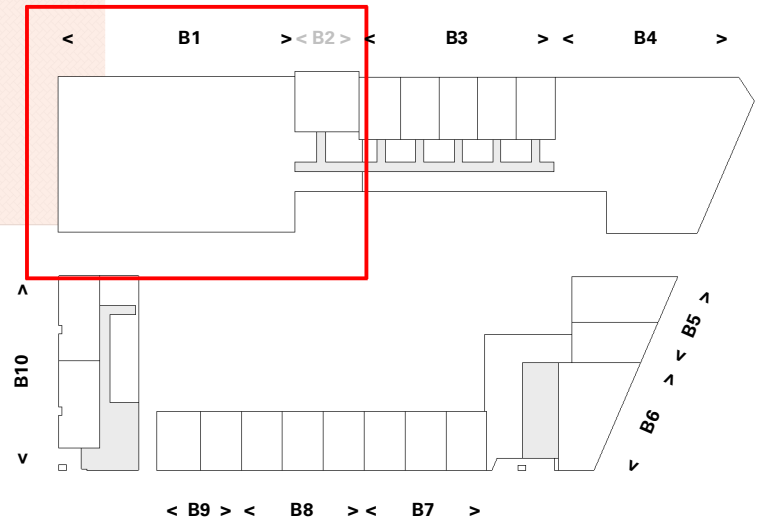

Overzicht B1 - Begane grond

parkeergarage
ter informatie

Cobercokwartier Arnhem - Gebouw B - De Melkontvangst

datum: 01-11-2024
 schaal: 1:150
 formaat: A3

Overzichtsplattegrond B1 - Begane grond

Tekeningnummer: VK-B1-00a

Overzicht B1 - Eerste verdieping

Cobercokwartier Arnhem - Gebouw B - De Melkontvangst

datum: 01-11-2024
 schaal: 1:150
 formaat: A3

Overzichtsplattegrond B1 - 1e verdieping

Tekeningnummer: VK-B1-00b

Overzicht B1 - Tweede verdieping