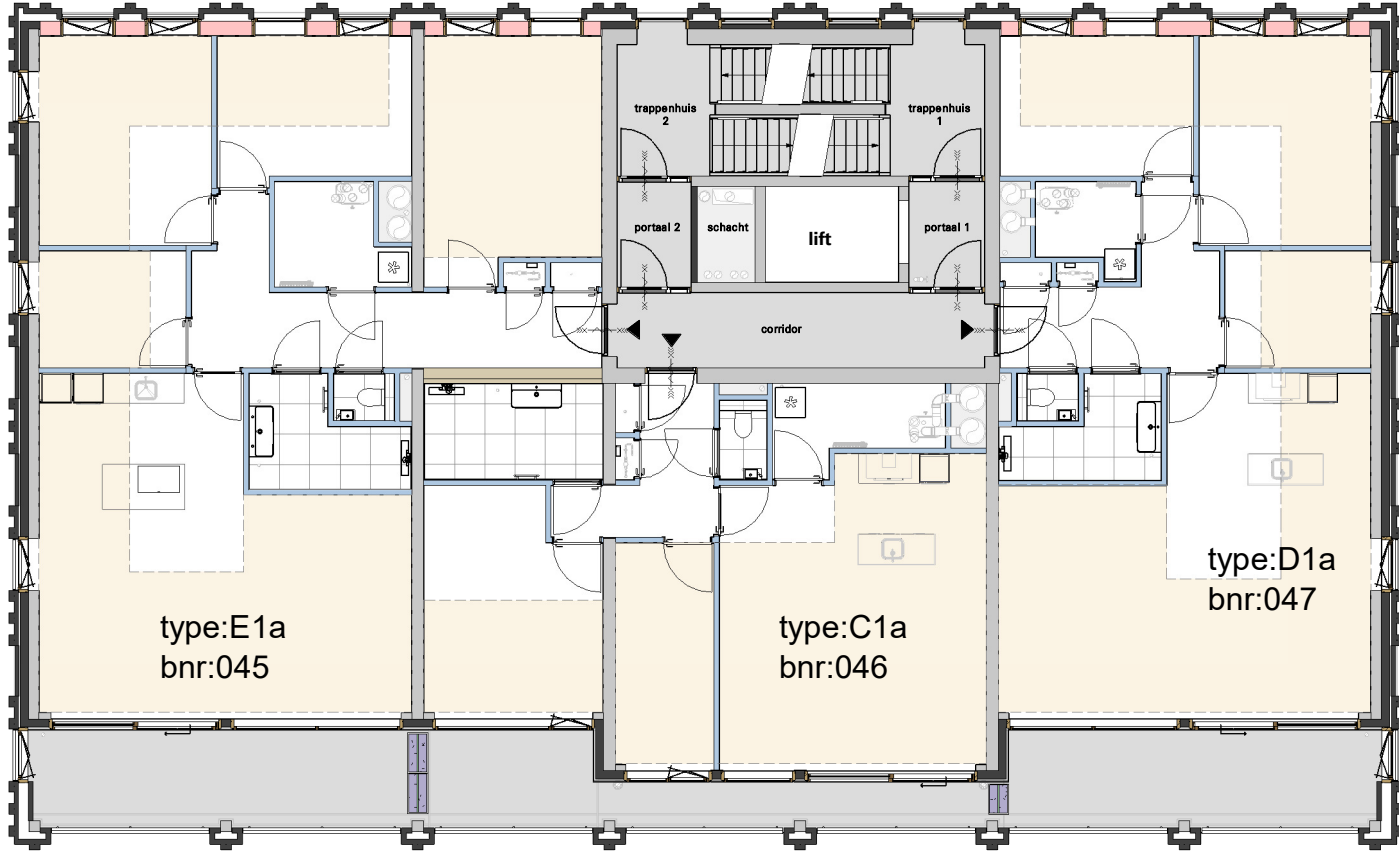

datum: 01-11-2024
 schaal: 1:150
 formaat: A3

Overzichtsplattegrond B1 - 3e verdieping

Tekeningnummer: VK-B1-00d

Overzicht B1 - Vierde verdieping

Cobercokwartier Arnhem - Gebouw B - De Melkontvangst

datum: 01-11-2024
 schaal: 1:150
 formaat: A3

Overzichtsplattegrond B1 - 4e verdieping

Tekeningnummer: VK-B1-00e

Overzicht B1 - Vijfde verdieping

Cobercokwartier Arnhem - Gebouw B - De Melkontvangst

datum: 01-11-2024
schaal: 1:150
formaat: A3

Overzichtsplattegrond B1 - 5e verdieping

Tekeningnummer: VK-B1-00f

Overzicht B1 - Zesde verdieping

Cobercokwartier Arnhem - Gebouw B - De Melkontvangst

datum: 01-11-2024
schaal: 1:150
formaat: A3

Overzichtsplattegrond B1 - 6e verdieping

Tekeningnummer: VK-B1-00g