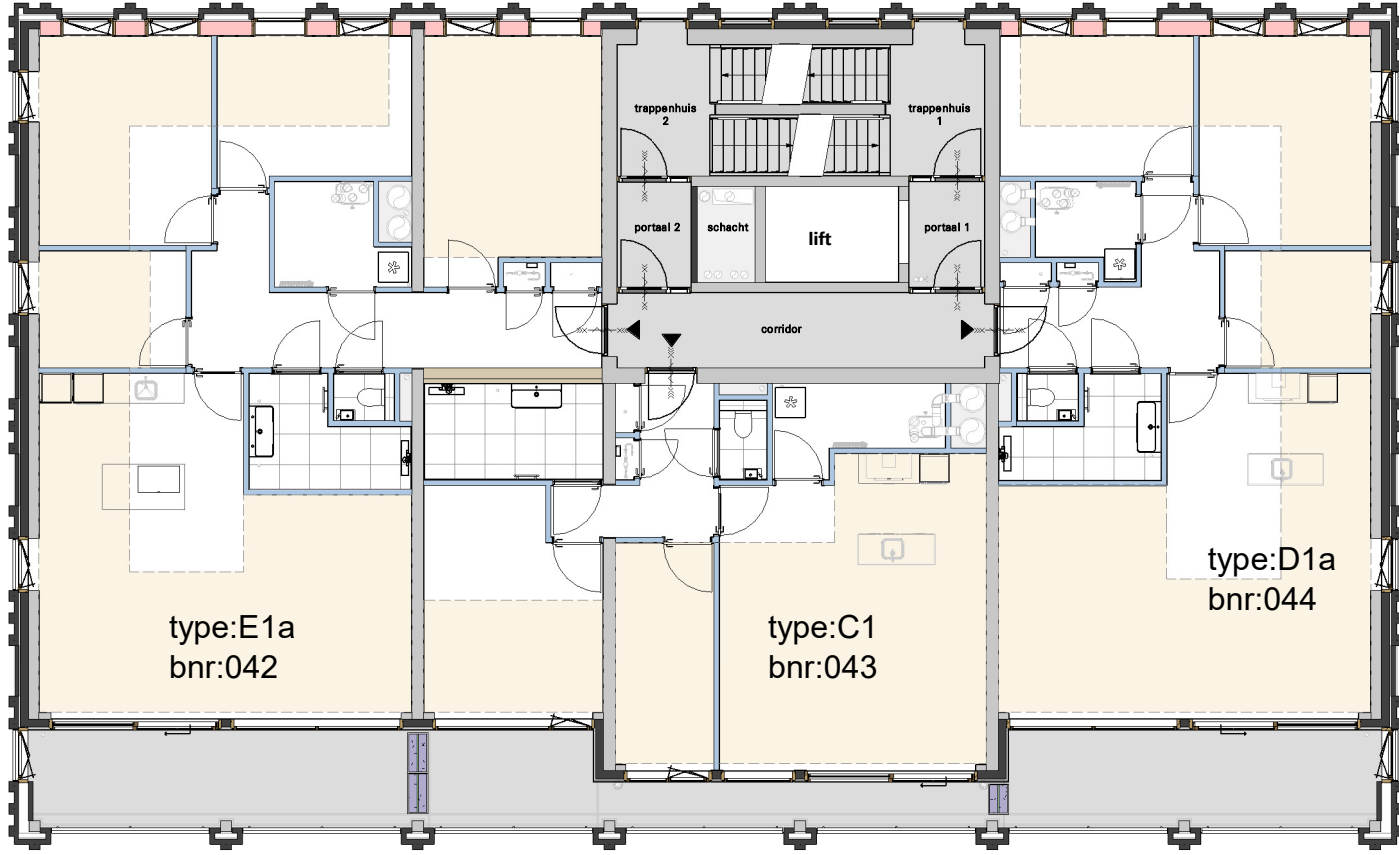

Cobercokwartier Arnhem - Gebouw B - De Melkontvangst

datum: 01-11-2024
 schaal: 1:150
 formaat: A3

Overzichtsplattegrond B1 - 2e verdieping

Tekeningnummer: VK-B1-00c

Overzicht B1 - Derde verdieping

Cobercokwartier Arnhem - Gebouw B - De Melkontvangst

datum: 01-11-2024
 schaal: 1:150
 formaat: A3

Overzichtsplattegrond B1 - 3e verdieping

Tekeningnummer: VK-B1-00d

Overzicht B1 - Vierde verdieping

Cobercokwartier Arnhem - Gebouw B - De Melkontvangst

datum: 01-11-2024
 schaal: 1:150
 formaat: A3

Overzichtsplattegrond B1 - 4e verdieping

Tekeningnummer: VK-B1-00e

Overzicht B1 - Vijfde verdieping

Cobercokwartier Arnhem - Gebouw B - De Melkontvangst

datum: 01-11-2024
schaal: 1:150
formaat: A3

Overzichtsplattegrond B1 - 5e verdieping