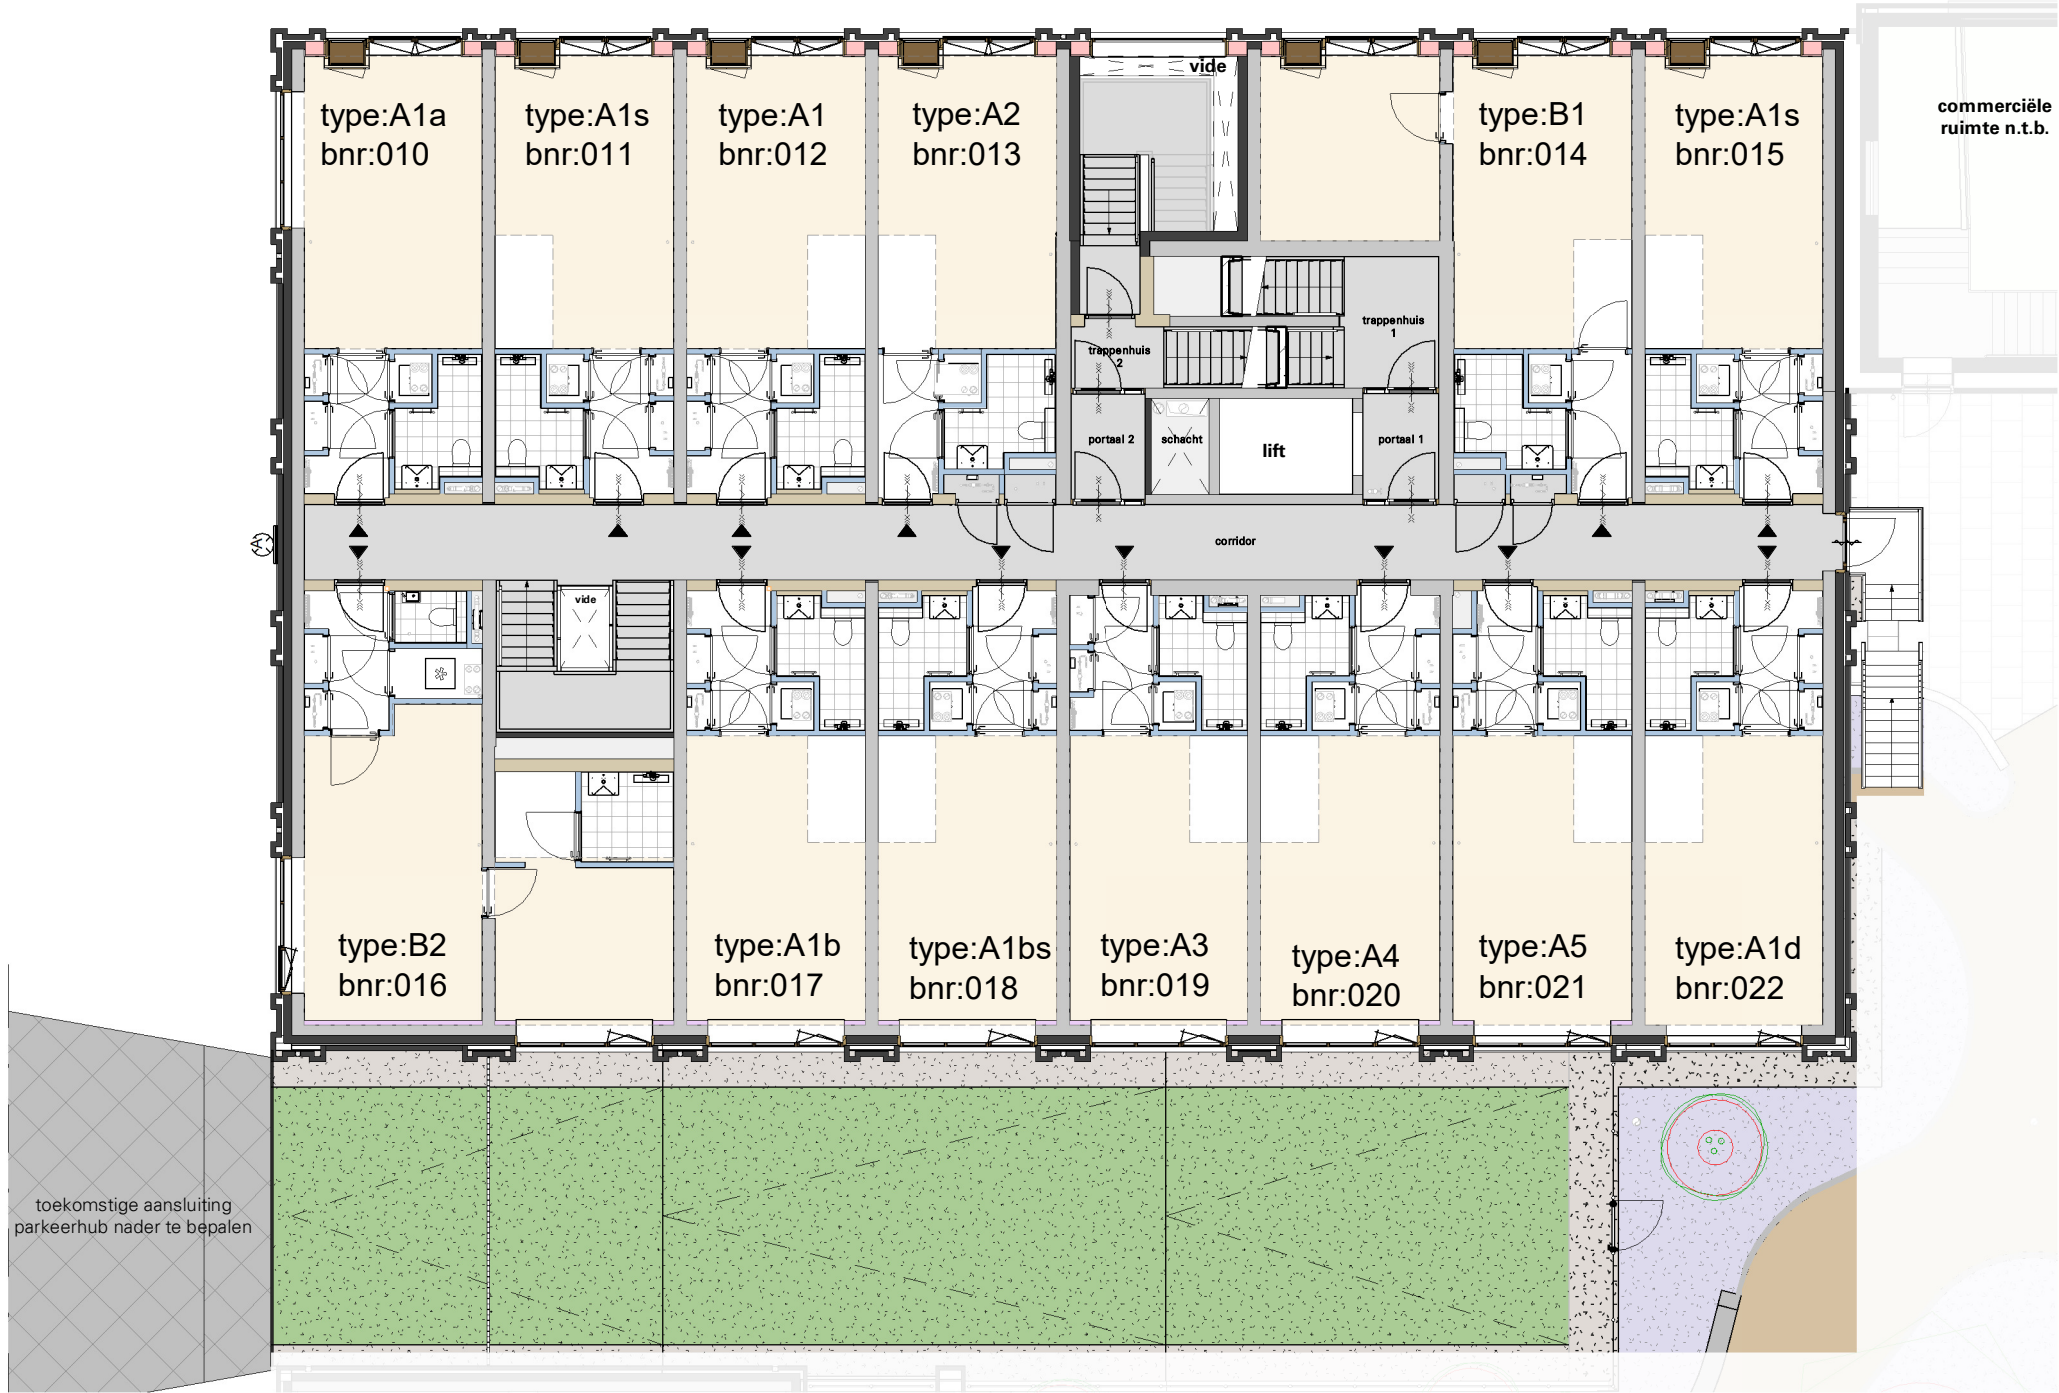

Overzicht B1 - Begane grond

parkeergarage
ter informatie

Cobercokwartier Arnhem - Gebouw B - De Melkontvangst

datum: 01-11-2024
 schaal: 1:150
 formaat: A3

Overzichtsplattegrond B1 - Begane grond

Tekeningnummer: VK-B1-00a

Overzicht B1 - Eerste verdieping

Cobercokwartier Arnhem - Gebouw B - De Melkontvangst

datum: 01-11-2024
 schaal: 1:150
 formaat: A3

Overzichtsplattegrond B1 - 1e verdieping

Tekeningnummer: VK-B1-00b

Overzicht B1 - Tweede verdieping

Cobercokwartier Arnhem - Gebouw B - De Melkontvangst

datum: 01-11-2024
 schaal: 1:150
 formaat: A3

Overzichtsplattegrond B1 - 2e verdieping

Tekeningnummer: VK-B1-00c

Overzicht B1 - Derde verdieping

Cobercokwartier Arnhem - Gebouw B - De Melkontvangst

datum: 01-11-2024
 schaal: 1:150
 formaat: A3

Overzichtsplattegrond B1 - 3e verdieping

Tekeningnummer: VK-B1-00d

Overzicht B1 - Vierde verdieping

Cobercokwartier Arnhem - Gebouw B - De Melkontvangst

datum: 01-11-2024
 schaal: 1:150
 formaat: A3