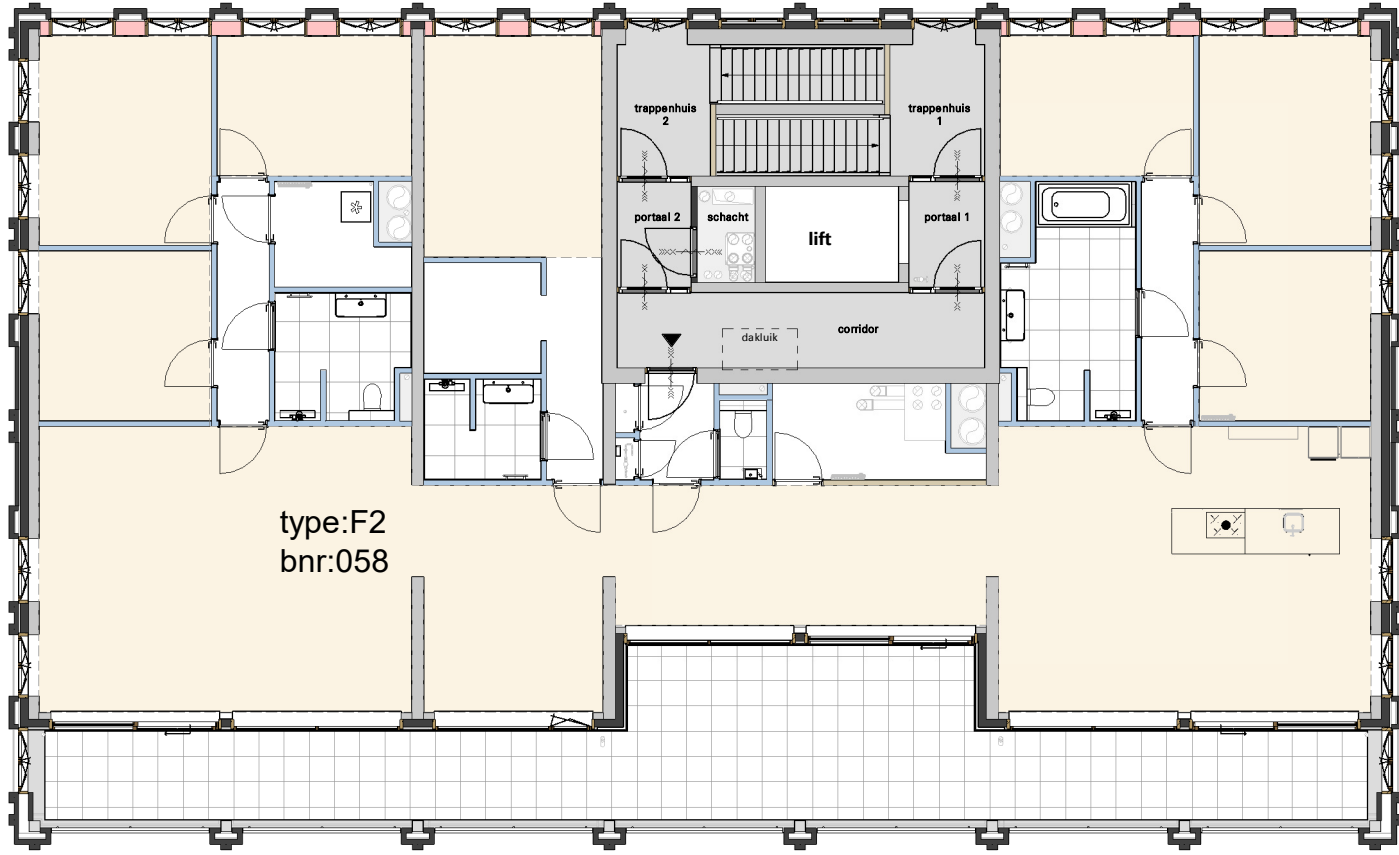

datum: 01-11-2024
schaal: 1:150
formaat: A3

Overzichtsplattegrond B1 - 9e verdieping

Tekeningnummer: VK-B1-00j

Overzicht B1 - Tiende verdieping

Cobercokwartier Arnhem - Gebouw B - De Melkontvangst

datum: 01-11-2024
schaal: 1:150
formaat: A3

Overzichtsplattegrond B1 - 10e verdieping

Tekeningnummer: VK-B1-00k

Overzicht B1 - Elfde verdieping

Cobercokwartier Arnhem - Gebouw B - De Melkontvangst

datum: 01-11-2024
schaal: 1:150
formaat: A3

Overzichtsplattegrond B1 - 11e verdieping