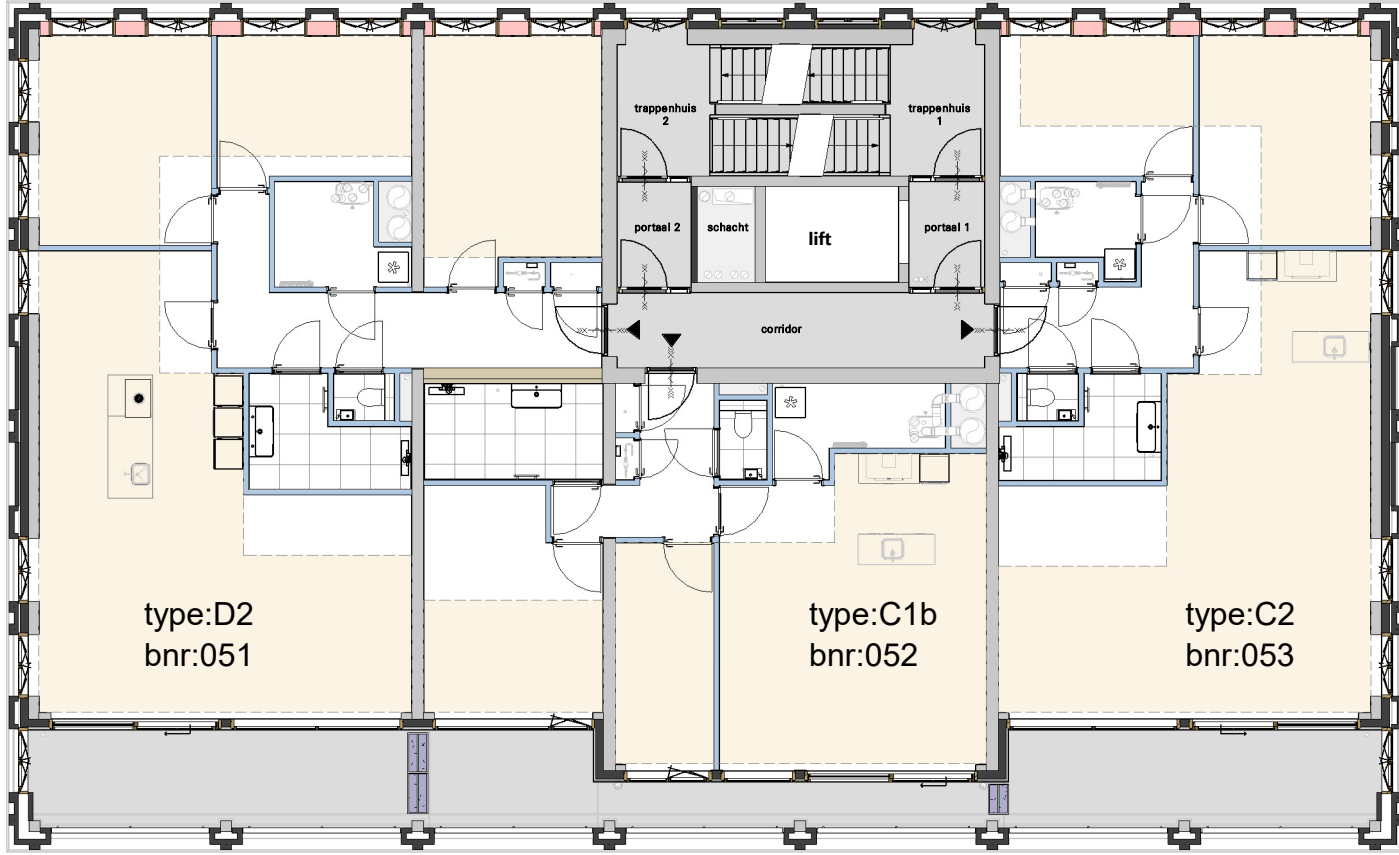

Tekeningnummer: VK-B1-00f

Overzicht B1 - Zesde verdieping

Cobercokwartier Arnhem - Gebouw B - De Melkontvangst

datum: 01-11-2024
schaal: 1:150
formaat: A3

Overzichtsplattegrond B1 - 6e verdieping

Tekeningnummer: VK-B1-00g

Overzicht B1 - Zevende verdieping

Cobercokwartier Arnhem - Gebouw B - De Melkontvangst

datum: 01-11-2024
schaal: 1:150
formaat: A3

Overzichtsplattegrond B1 - 7e verdieping

Tekeningnummer: VK-B1-00h

Overzicht B1 - Achtste verdieping

Cobercokwartier Arnhem - Gebouw B - De Melkontvangst

datum: 01-11-2024
schaal: 1:150
formaat: A3

Overzichtsplattegrond B1 - 8e verdieping

Tekeningnummer: VK-B1-00i

Overzicht B1 - Negende verdieping

Cobercokwartier Arnhem - Gebouw B - De Melkontvangst