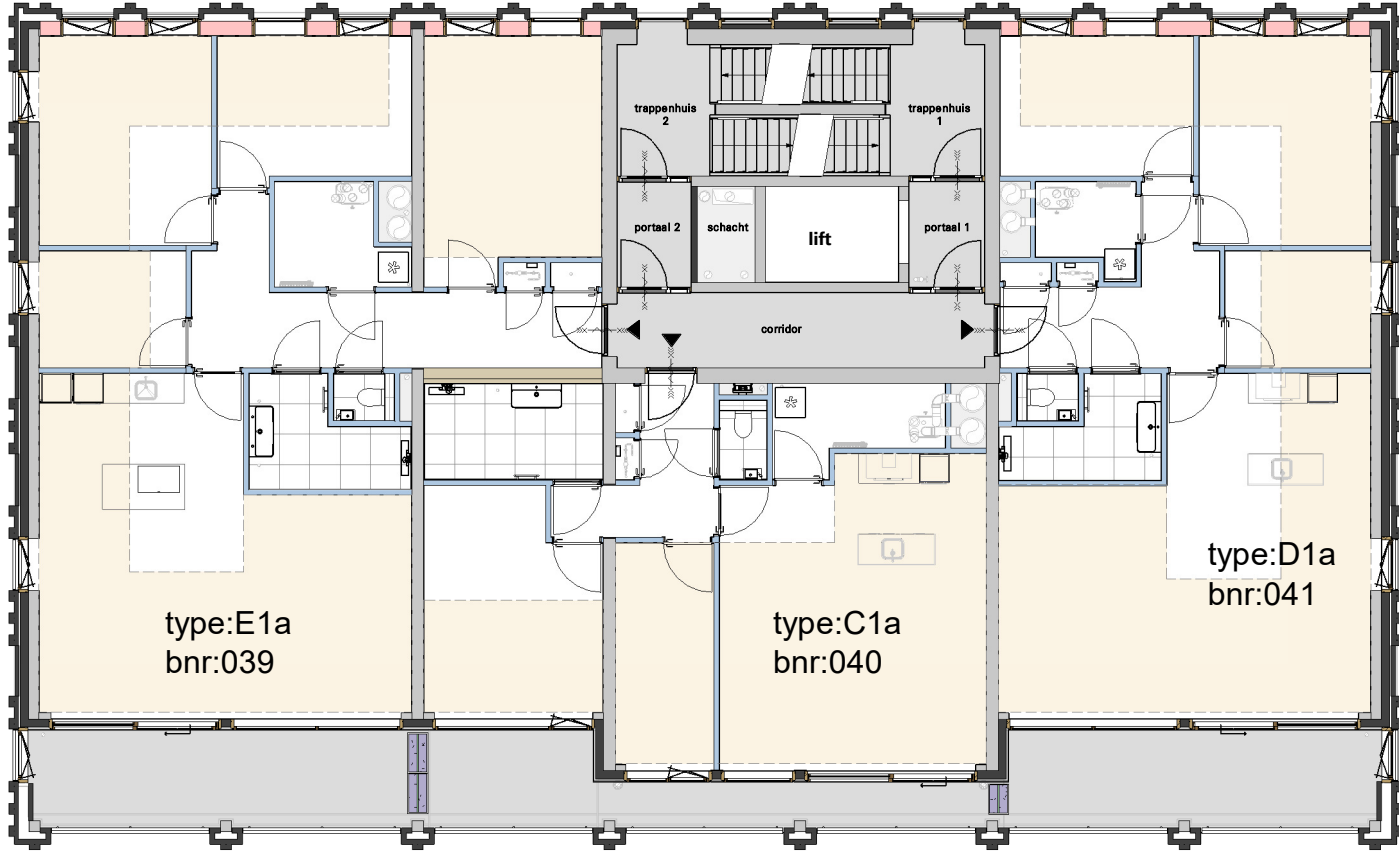

Overzicht B1 - Eerste verdieping

Cobercokwartier Arnhem - Gebouw B - De Melkontvangst

datum: 01-11-2024
 schaal: 1:150
 formaat: A3

Overzichtsplattegrond B1 - 1e verdieping

Tekeningnummer: VK-B1-00b

Overzicht B1 - Tweede verdieping

Cobercokwartier Arnhem - Gebouw B - De Melkontvangst

datum: 01-11-2024
 schaal: 1:150
 formaat: A3

Overzichtsplattegrond B1 - 2e verdieping

Tekeningnummer: VK-B1-00c

Overzicht B1 - Derde verdieping

Cobercokwartier Arnhem - Gebouw B - De Melkontvangst

datum: 01-11-2024
 schaal: 1:150
 formaat: A3

Overzichtsplattegrond B1 - 3e verdieping

Tekeningnummer: VK-B1-00d

Overzicht B1 - Vierde verdieping

Cobercokwartier Arnhem - Gebouw B - De Melkontvangst

datum: 01-11-2024
 schaal: 1:150
 formaat: A3

Overzichtsplattegrond B1 - 4e verdieping

Tekeningnummer: VK-B1-00e

Overzicht B1 - Vijfde verdieping

Cobercokwartier Arnhem - Gebouw B - De Melkontvangst

datum: 01-11-2024
schaal: 1:150
formaat: A3

Overzichtsplattegrond B1 - 5e verdieping