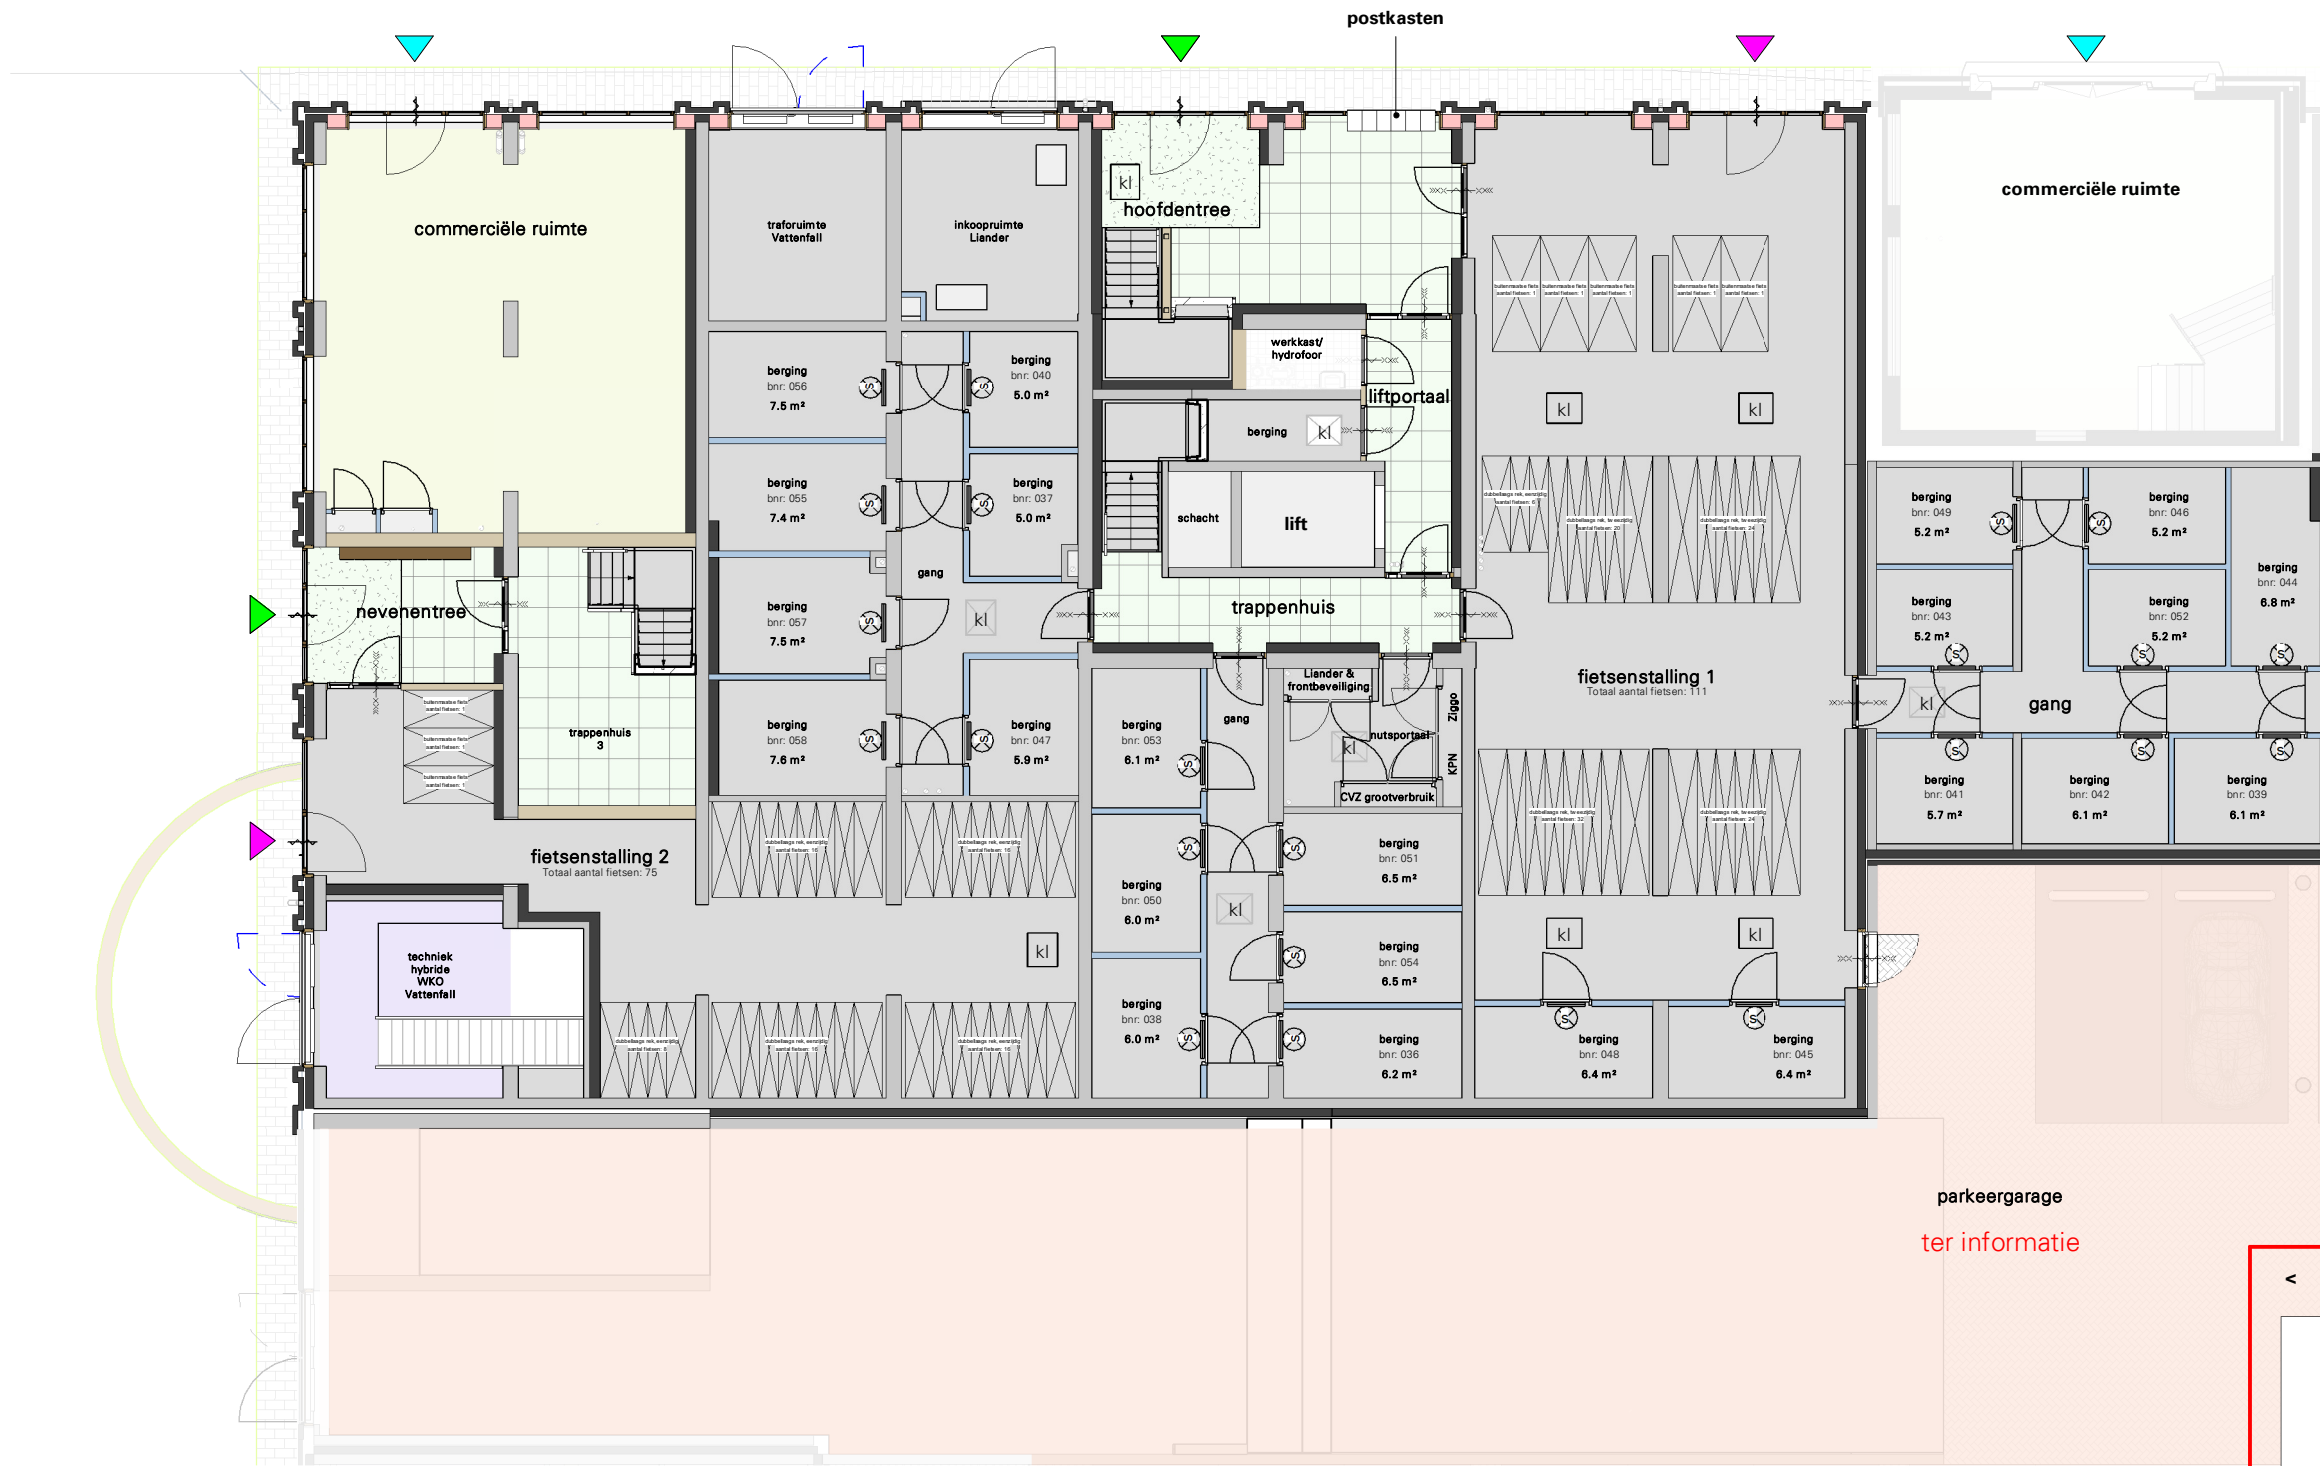

Overzicht B1 - Begane grond

parkeergarage
ter informatie

Cobercokwartier Arnhem - Gebouw B - De Melkontvangst

datum: 01-11-2024
 schaal: 1:150
 formaat: A3

Overzichtsplattegrond B1 - Begane grond

Tekeningnummer: VK-B1-00a

Overzicht B1 - Eerste verdieping

Cobercokwartier Arnhem - Gebouw B - De Melkontvangst

datum: 01-11-2024
 schaal: 1:150
 formaat: A3

Overzichtsplattegrond B1 - 1e verdieping

Tekeningnummer: VK-B1-00b

Overzicht B1 - Tweede verdieping

Cobercokwartier Arnhem - Gebouw B - De Melkontvangst

datum: 01-11-2024
 schaal: 1:150
 formaat: A3

Overzichtsplattegrond B1 - 2e verdieping

Tekeningnummer: VK-B1-00c

Overzicht B1 - Derde verdieping

Cobercokwartier Arnhem - Gebouw B - De Melkontvangst

datum: 01-11-2024
 schaal: 1:150
 formaat: A3

Overzichtsplattegrond B1 - 3e verdieping

Tekeningnummer: VK-B1-00d

Overzicht B1 - Vierde verdieping

Cobercokwartier Arnhem - Gebouw B - De Melkontvangst

datum: 01-11-2024
 schaal: 1:150
 formaat: A3