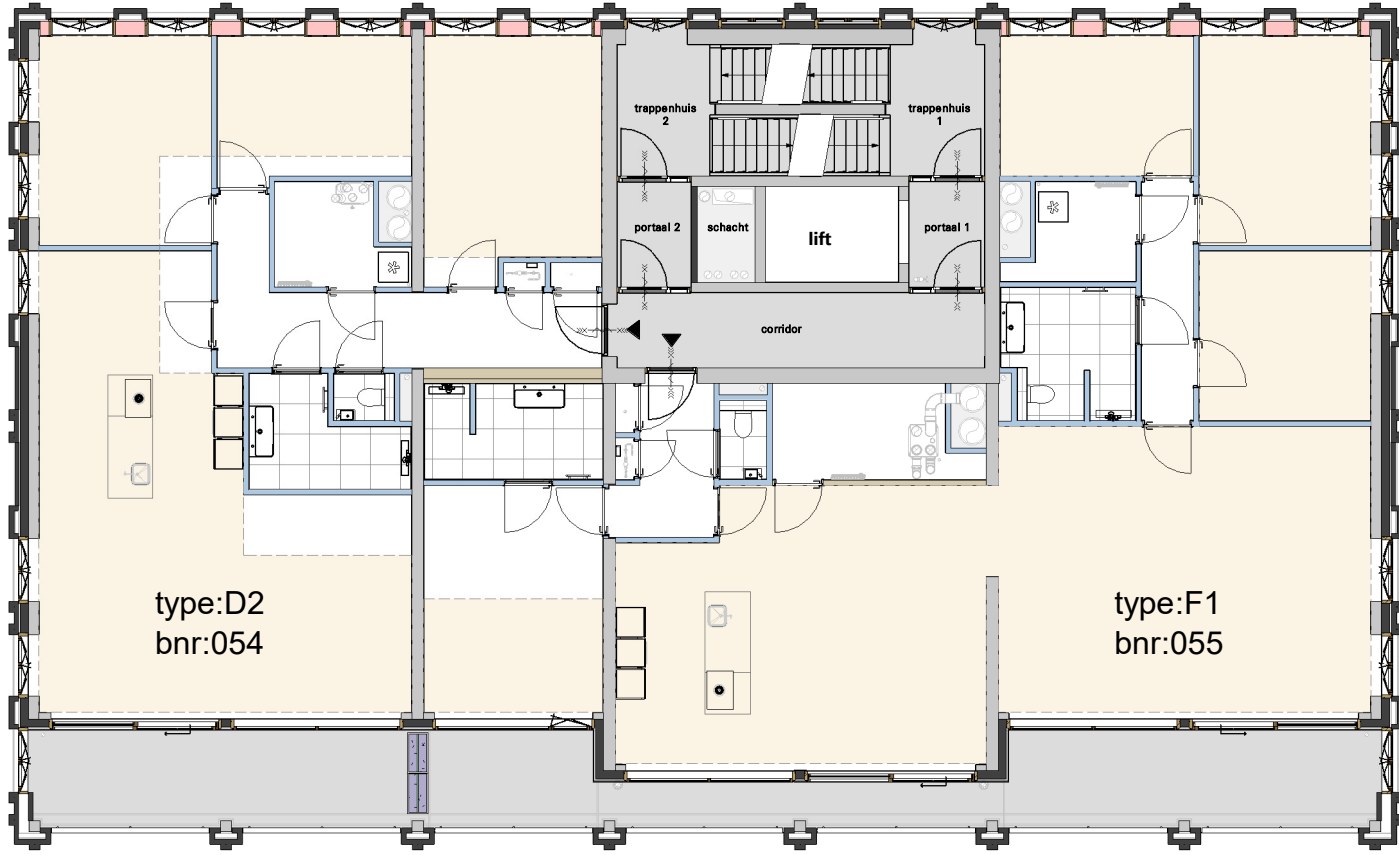

Overzicht B1 - Zevende verdieping

Cobercokwartier Arnhem - Gebouw B - De Melkontvangst

datum: 01-11-2024
schaal: 1:150
formaat: A3

Overzichtsplattegrond B1 - 7e verdieping

Tekeningnummer: VK-B1-00h

Overzicht B1 - Achtste verdieping

Cobercokwartier Arnhem - Gebouw B - De Melkontvangst

datum: 01-11-2024
schaal: 1:150
formaat: A3

Overzichtsplattegrond B1 - 8e verdieping

Tekeningnummer: VK-B1-00i

Overzicht B1 - Negende verdieping

Cobercokwartier Arnhem - Gebouw B - De Melkontvangst

datum: 01-11-2024
schaal: 1:150
formaat: A3

Overzichtsplattegrond B1 - 9e verdieping

Tekeningnummer: VK-B1-00j

Overzicht B1 - Tiende verdieping

Cobercokwartier Arnhem - Gebouw B - De Melkontvangst

datum: 01-11-2024
schaal: 1:150
formaat: A3