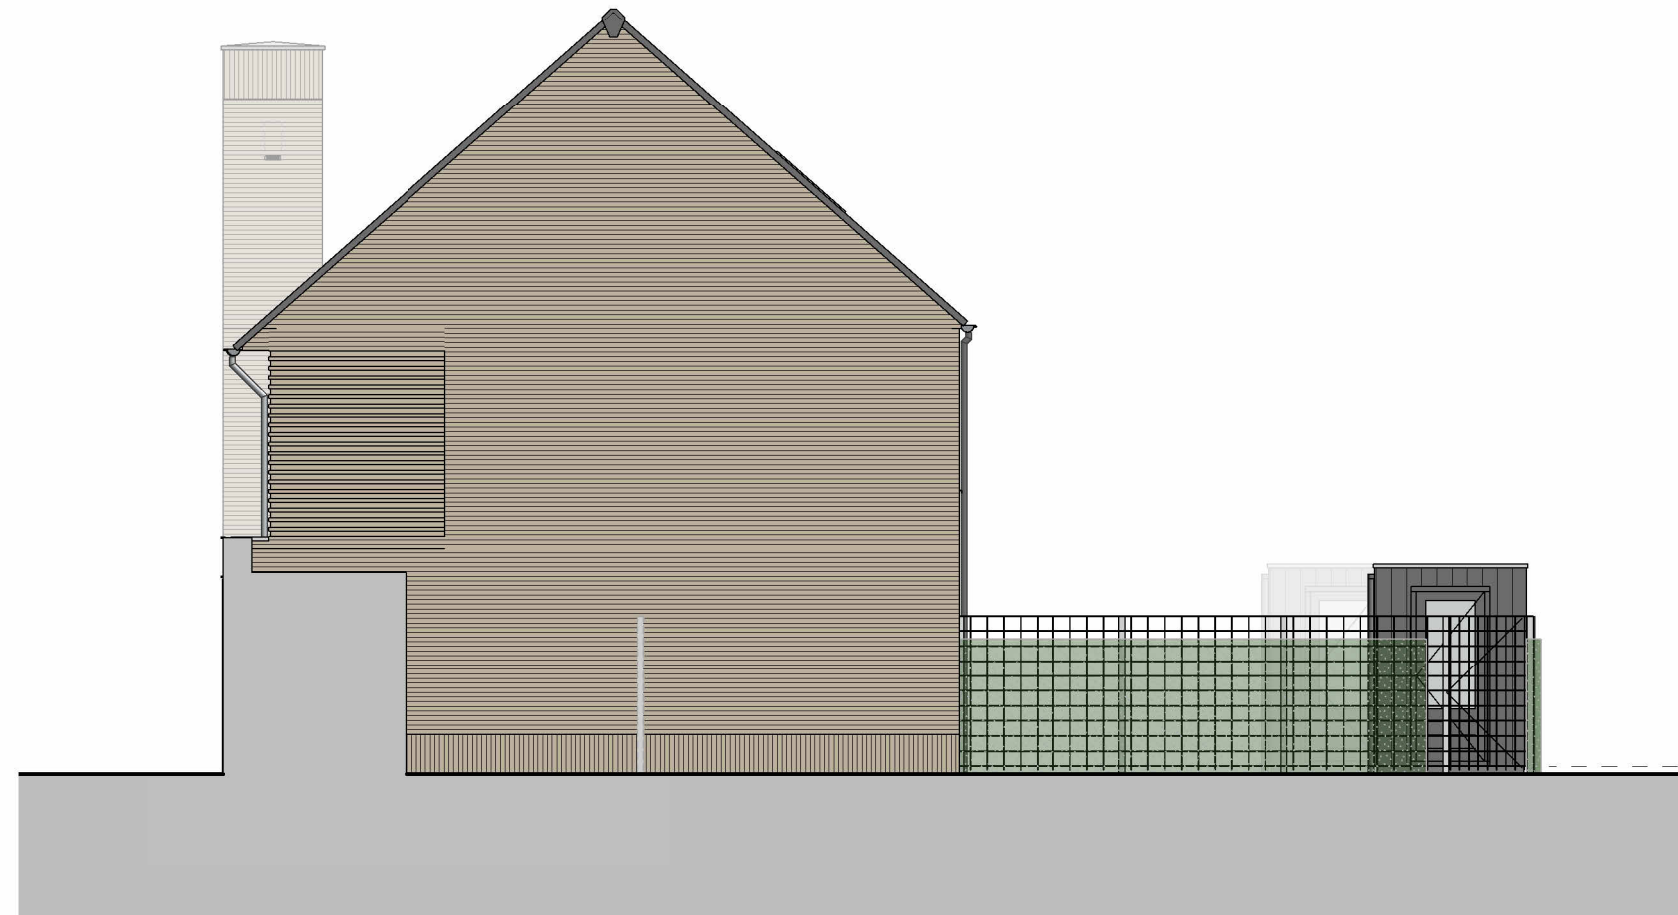

formaat  
A3

schaal  
1 : 100

bnr 1

linkergevel

**Het Biltsche  
Parkcarré**

project  
Woningen Brandenburg HBP  
Bilthoven

onderwerp  
**verkoop - blok A**

bouwnummer  
**01 02 03 04**

projectnr\_fase-bladnr  
**6922-vk71**

datum 08-05-2026 getekend/gezien  
JAN/SAM

formaat A3 schaal  
1 : 100

bnr 4

rechtergevel