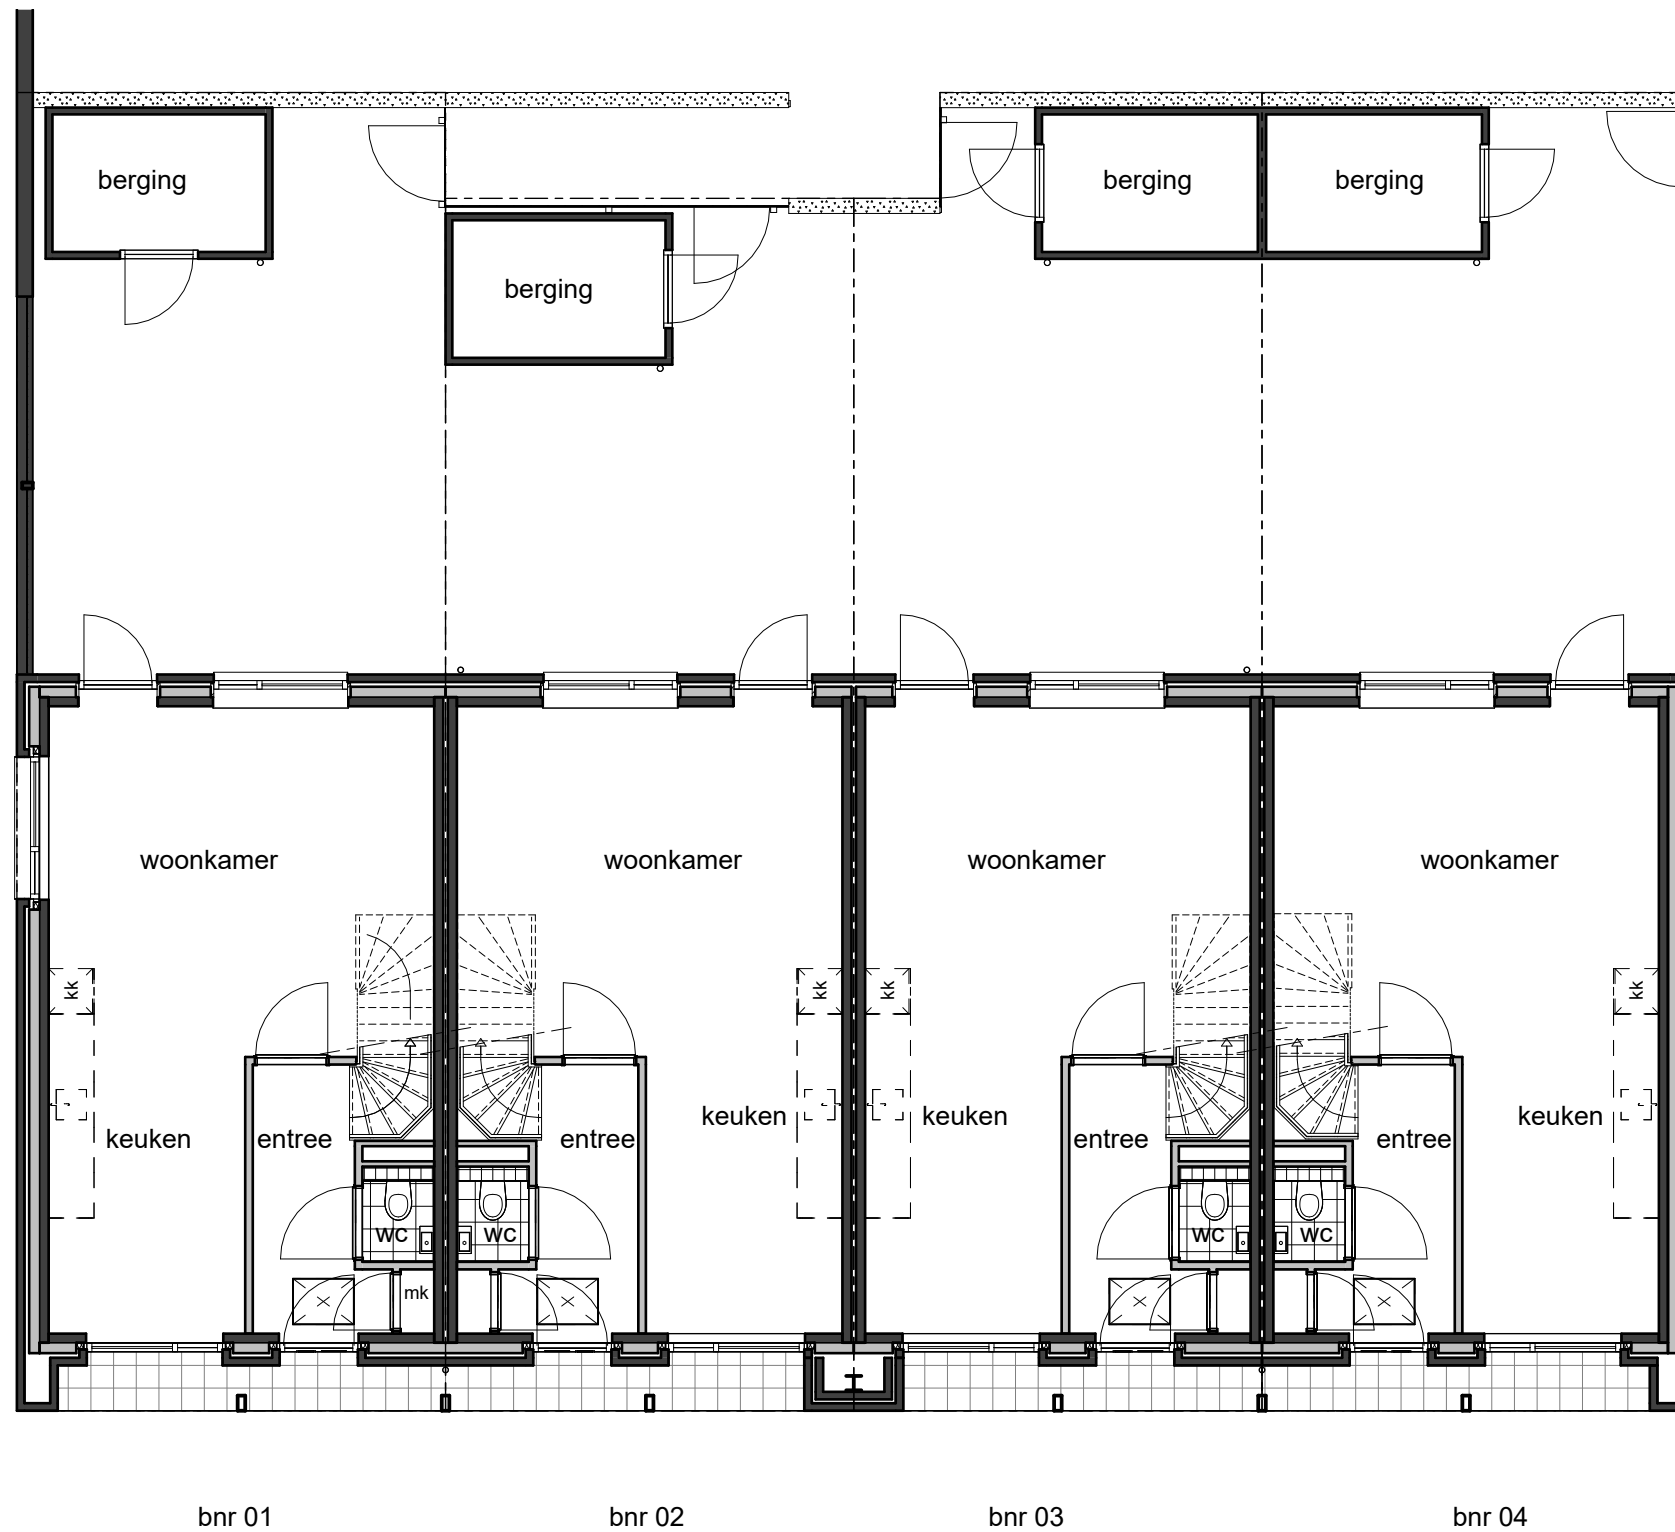

begane grond

Het Biltsche Parkcarré

project
Woningen Brandenburg HBP
Bilthoven

onderwerp
verkoop - blok A

bouwnummer
01 02 03 04

projectnr_fase-bladnr
6922-vk74

datum
08-05-2026

getekend/gezien
JAN/SAM

formaat
A3

schaal
1 : 100