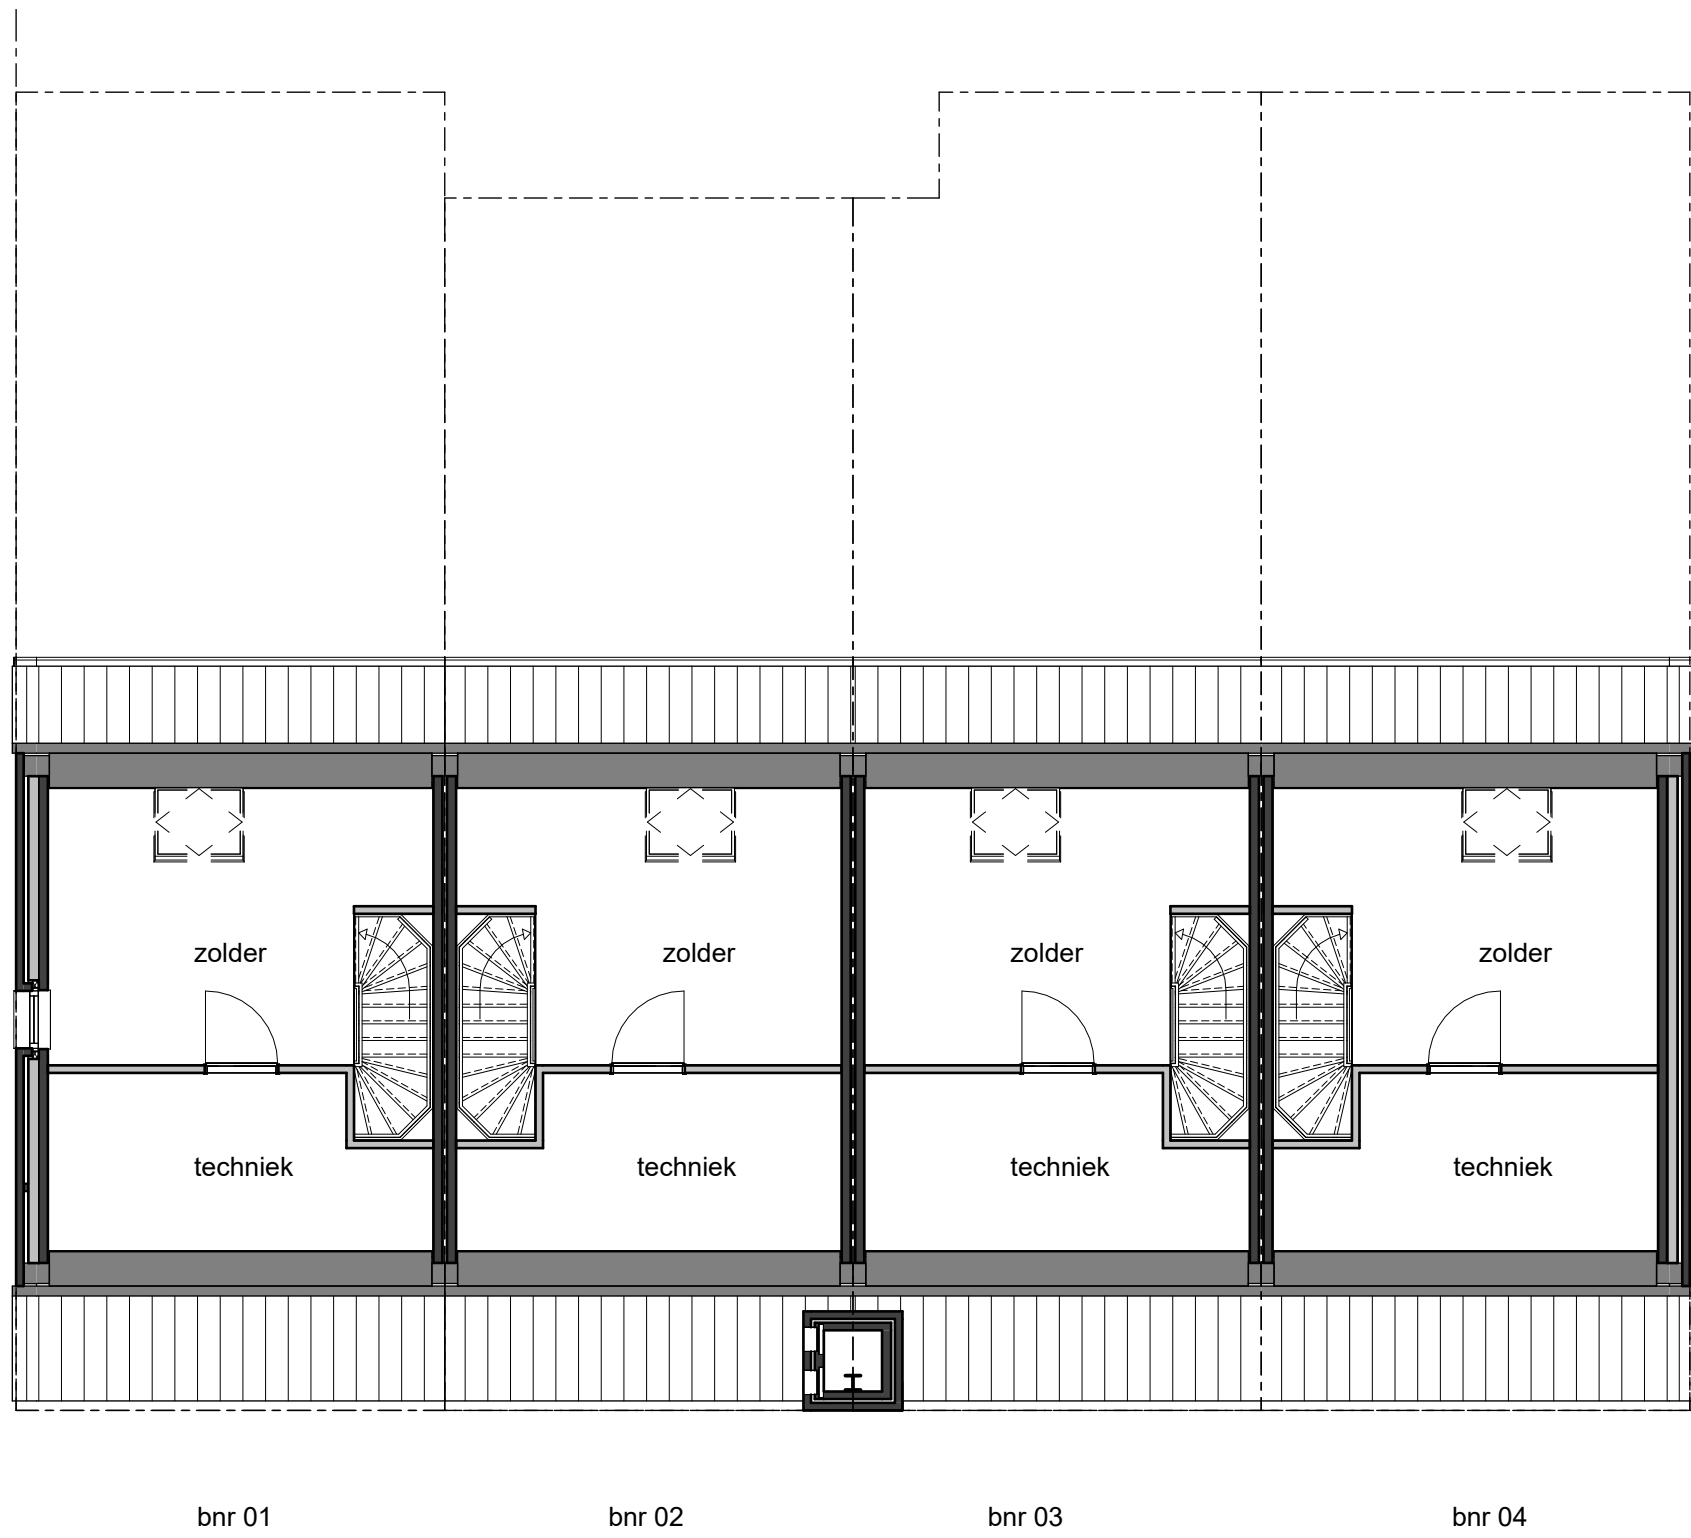

project  
Woningen Brandenburg HBP  
Bilthoven

onderwerp  
**verkoop - blok A**

bouwnummer  
**01 02 03 04**

projectnr\_fase-bladnr  
**6922-vk75**

datum  
08-05-2026

getekend/gezien  
JAN/SAM

formaat  
A3

schaal  
1 : 100