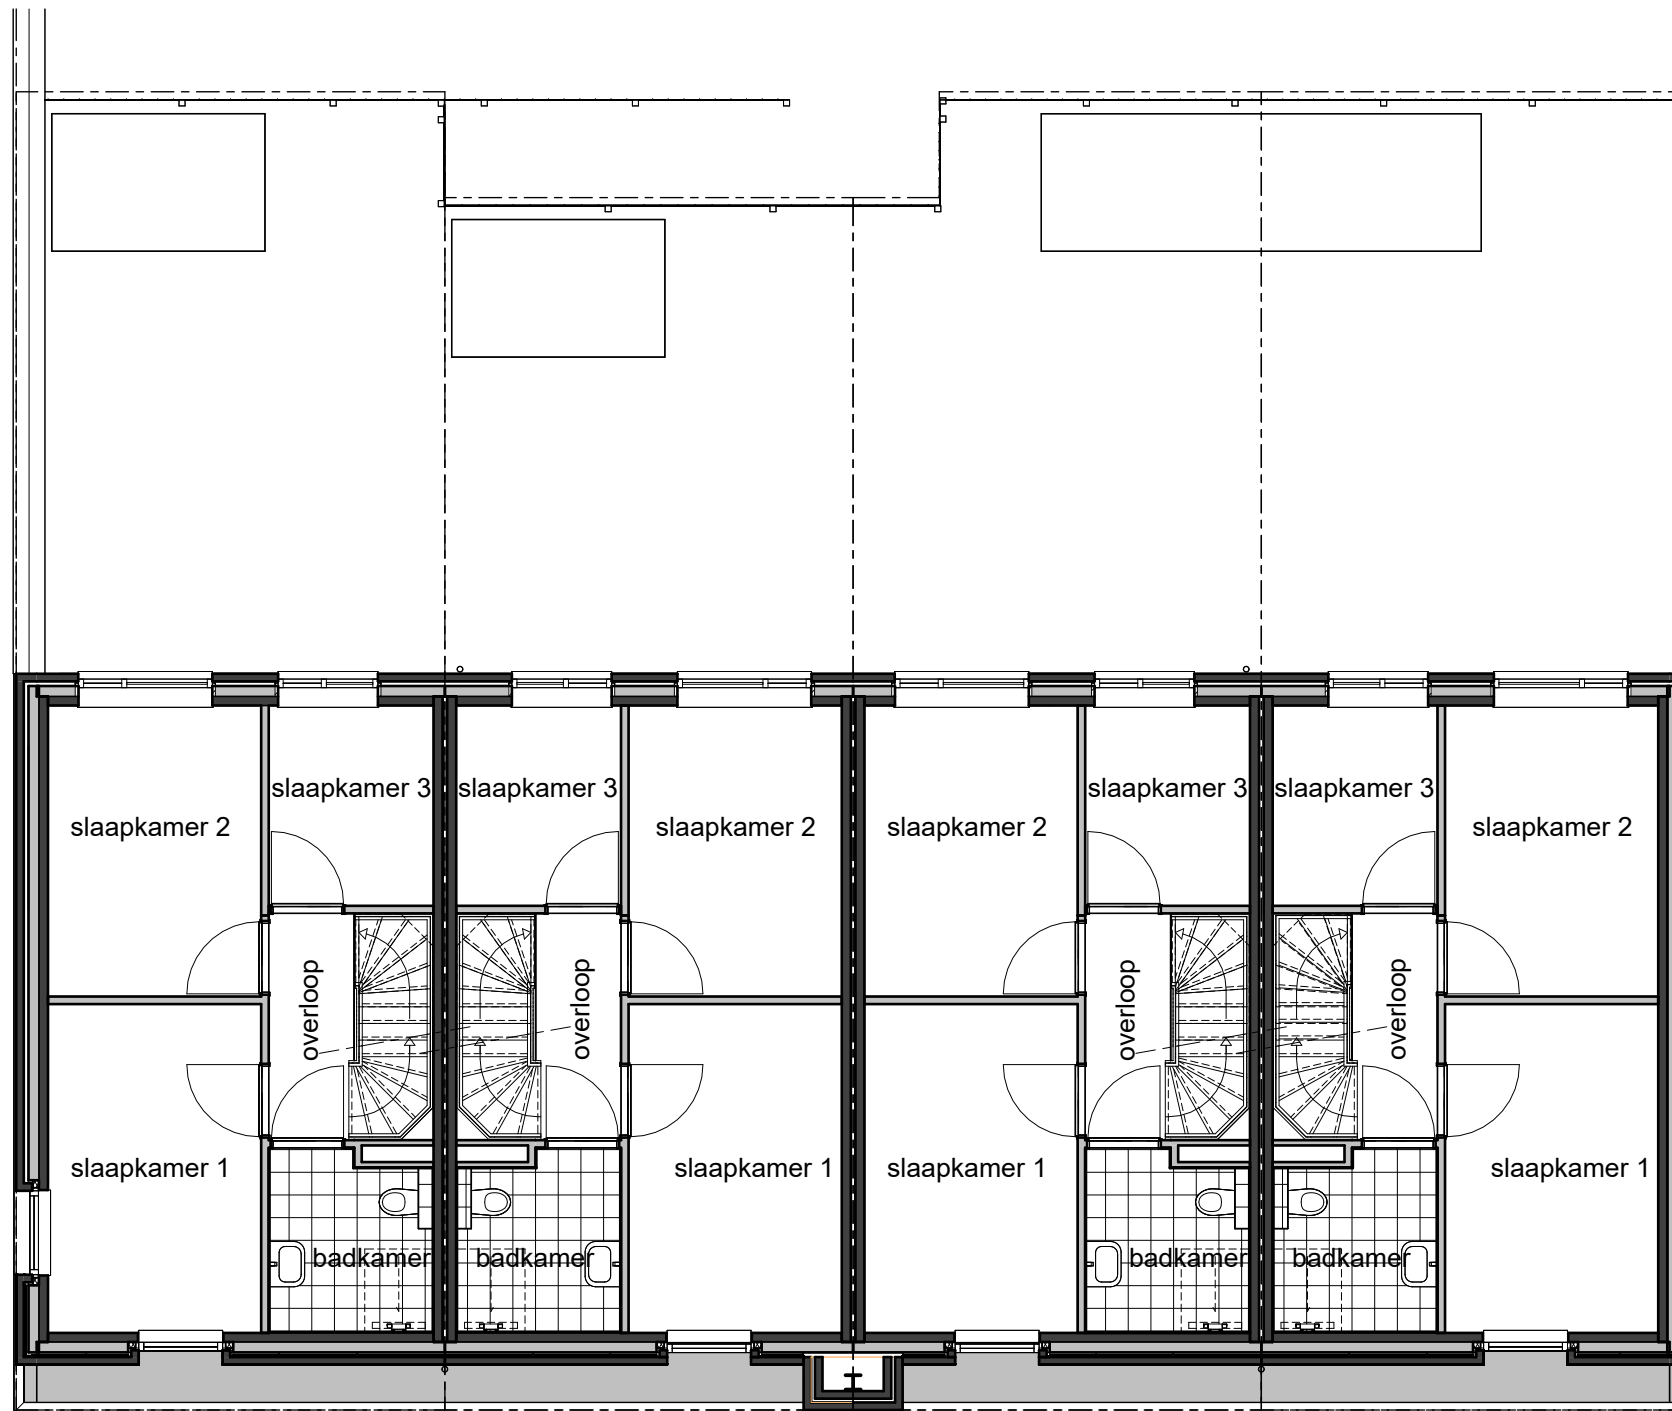

bnr 01

bnr 02

bnr 03

bnr 04

eerste verdieping

**Het Biltsche
Parkcarré**

project
Woningen Brandenburg HBP
Bilthoven

onderwerp
verkoop - blok A

bouwnummer
01 02 03 04

projectnr_fase-bladnr
6922-vk75

datum
08-05-2026

getekend/gezien
JAN/SAM

formaat
A3

schaal
1 : 100