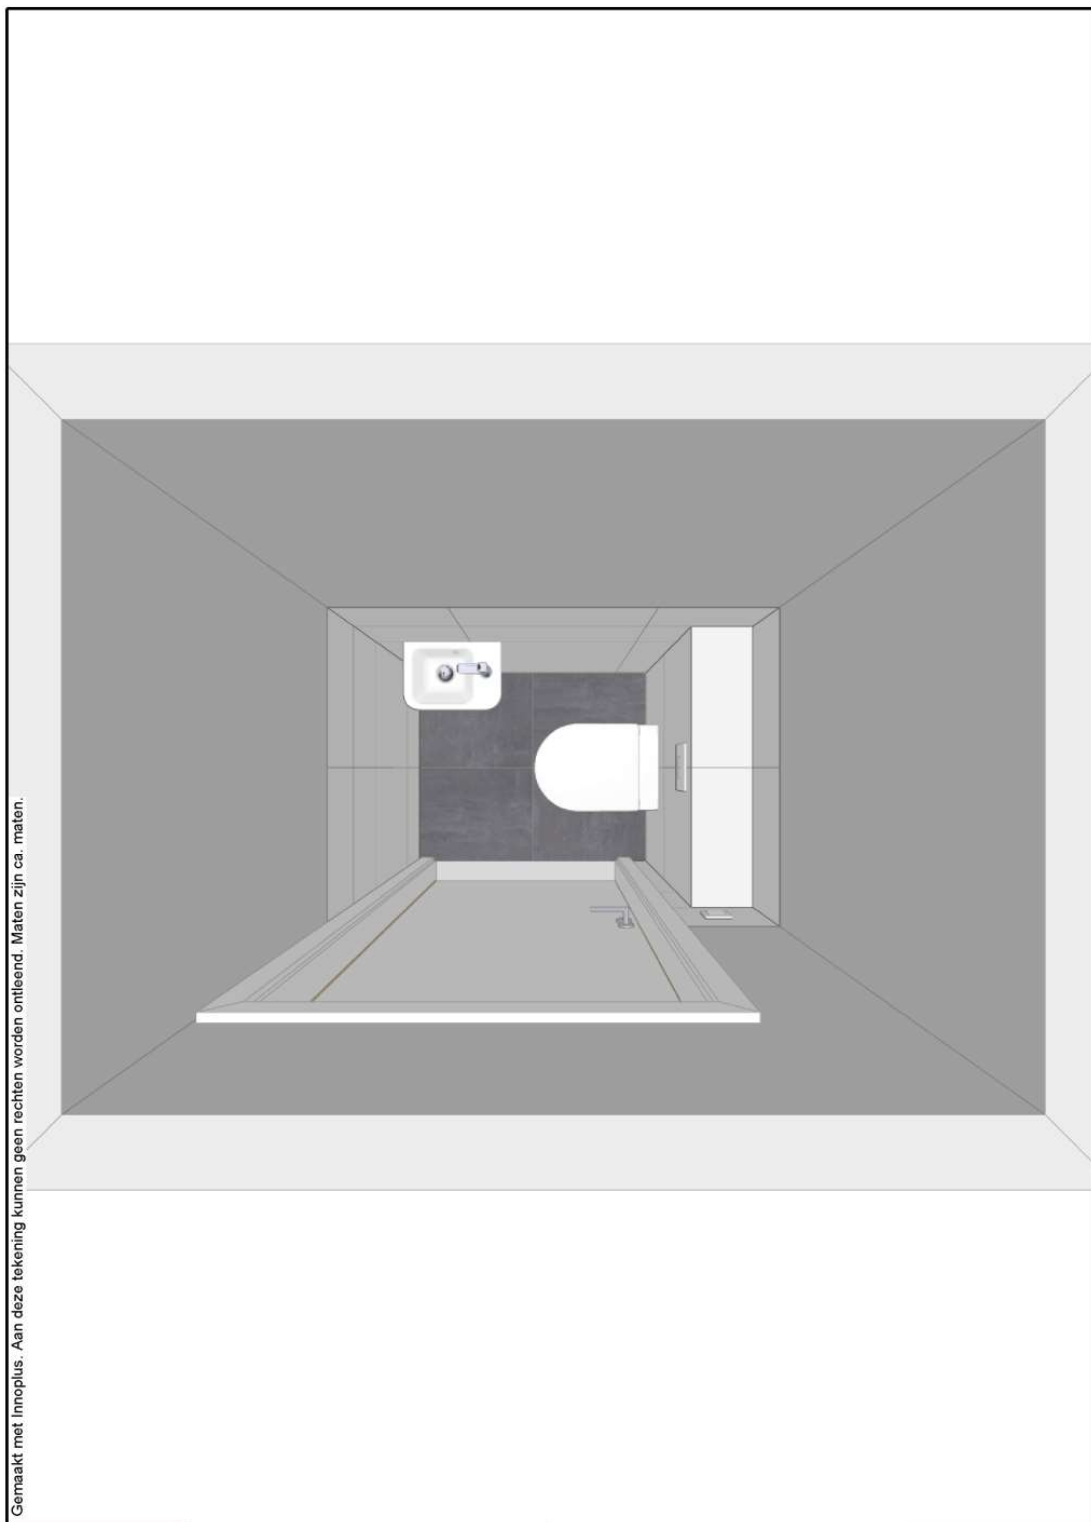

Gemaakt met Imnoplus. Aan deze tekening kunnen geen rechten worden ontleend. Maten zijn ca. maten.

	Middelkoop Culemborg Beesdseweg 2 4104AW Culemborg Reinbouw BV		Aannemer: plaats - project Reinbouw: Nijmegen - Spiegelhof
			Bouwnummer: ruimte Bnr.00 toilet begane grond
	19-3-2026	Middelkoop	Referentienummer(s):