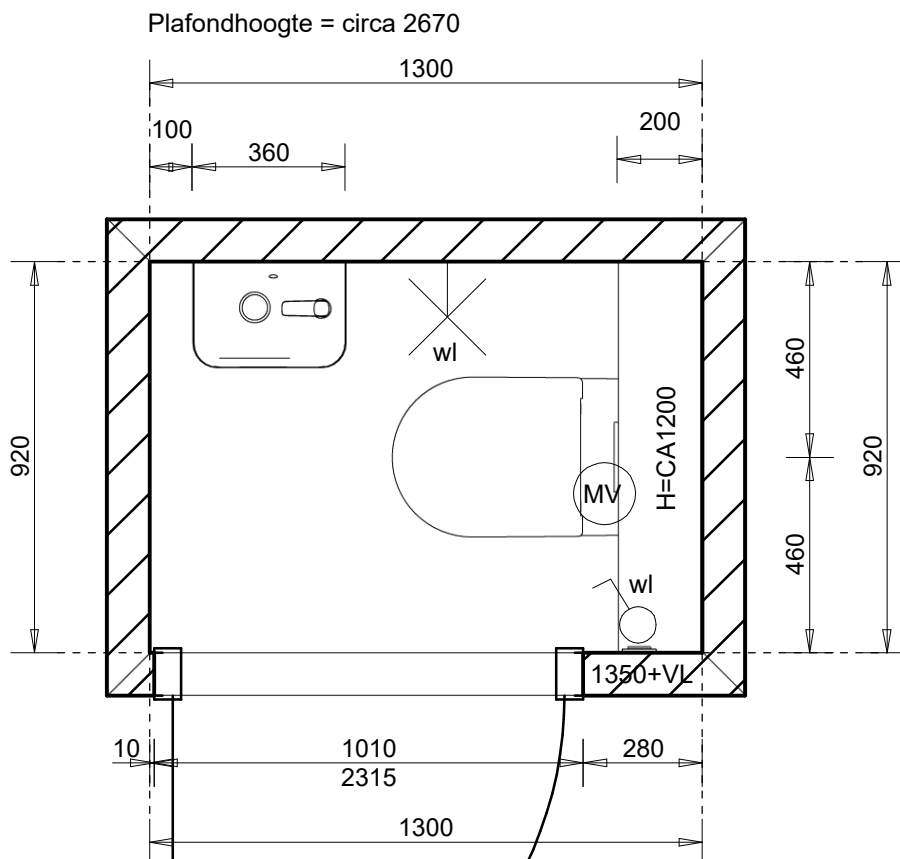

## Sanitair

aant	code	omschrijving	serie
		<p><b>Benodigde warmwater toevoer zal door de aannemer/installateur gecontroleerd gaan worden. Afhankelijk van uw keuzes zal deze mogelijk aangepast moeten worden.</b></p> <p><b>Badkamer bestaande uit:</b></p> <p><b>Wastafel bestaande uit: ** bovenkant wastafel monteren op ca. 90cm ** bovenkant spiegel monteren op ca. 200cm **</b></p>	
1	80X60	Swallow swal spiegel stand 80x60	Standaard
			
1	8205	Silkline spiegelklemmen staal verchr.4st chroom	
			

aant	code	omschrijving	serie
1	5684HR01	<p><b>Toilet bestaande uit:</b></p> <p><b>Toilet bestaande uit: ** toilet monteren op 43cm, gemeten excl. zitting ** Wisa reservoir argos bedieningsplaat door installateur</b> Villeroy &amp; Boch pack wandcloset 53cm z/spoelrand white alpine</p>	Architectura
			
1	23039002	<p><b>Fontein bestaande uit: ** bovenkant fontein monteren op ca. 90cm **</b> Grohe fonteinkraan 93mm chroom</p>	Eurostyle Cosmopolitan
			
1	43733601	Villeroy & Boch fontein 36x26cm 1 kraangat r m/overl. white alpine	Architectura
			
1		Lavigo wastafelplug 1 1/4' niet afsluitbaar chroom	Sky Project
			
1		Lavigo fontein bekersistem design 1 1/4' chroom	Sky Project
			
1	112340001	De Beer rubber manchet pvc / metaal 40x32mm zwart	

Opmerking van Memoscherm

Gemaakt met Imnoplus. Aan deze tekening kunnen geen rechten worden ontleend. Maten zijn ca. maten.

<b>Mk</b>	Middelkoop Culemborg Beesdseweg 2 4104AW Culemborg Reinbouw BV		Aannemer: plaats - project Reinbouw: Nijmegen - Spiegelhof
			Bouwnummer: ruimte Bnr.00 Badkamer 1e verdieping
	19-3-2026	Middelkoop	Referentienummer(s):

Gemaakt met Imnoplus. Aan deze tekening kunnen geen rechten worden ontleend. Maten zijn ca. maten.

	Middelkoop Culemborg Beesdseweg 2 4104AW Culemborg Reinbouw BV		Aannemer: plaats - project Reinbouw: Nijmegen - Spiegelhof
			Bouwnummer: ruimte Bnr.00 toilet begane grond
	19-3-2026	Middelkoop	Referentienummer(s):