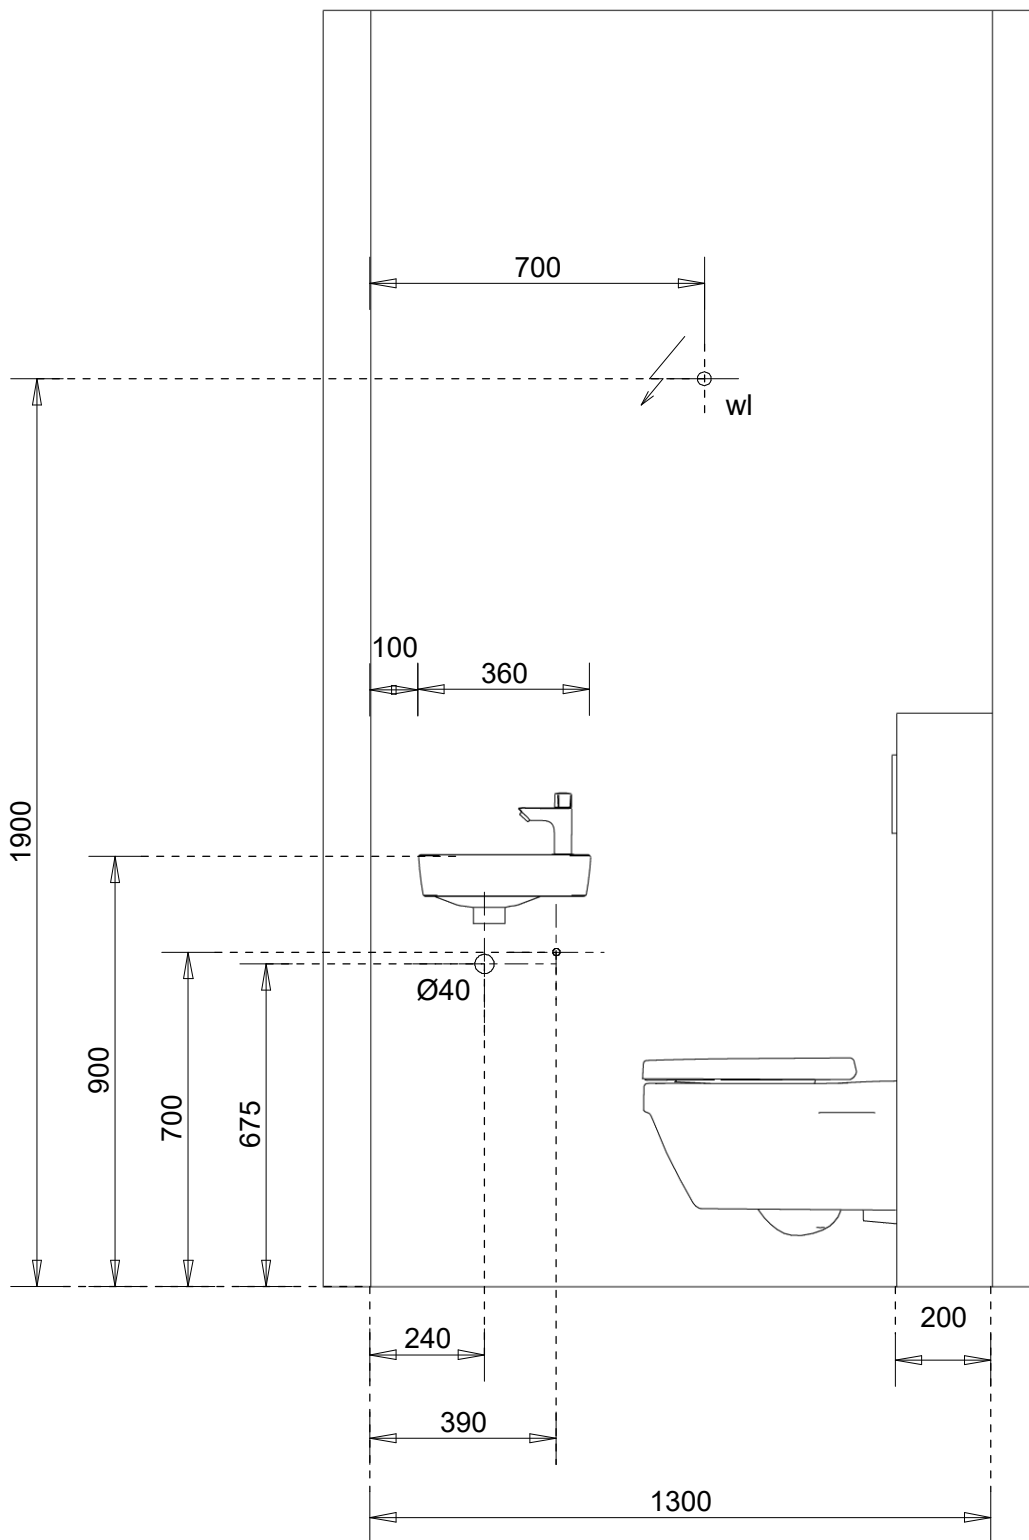

## Sanitair

aant	code	omschrijving	serie
		<p><b>Benodigde warmwater toevoer zal door de aannemer/installateur gecontroleerd gaan worden. Afhankelijk van uw keuzes zal deze mogelijk aangepast moeten worden.</b></p> <p><b>Badkamer bestaande uit:</b></p> <p><b>Wastafel bestaande uit: ** bovenkant wastafel monteren op ca. 90cm ** bovenkant spiegel monteren op ca. 200cm **</b></p>	
1	80X60	Swallow swal spiegel stand 80x60	Standaard
			
1	8205	Silkline spiegelklemmen staal verchr.4st chroom	
			

**MAATVOERINGEN**

- > maatvoeringen dienen in het werk gecontroleerd te worden
- > maatvoeringen zijn niet op schaal getekend
- > maatvoeringen verticaal vanaf afgewerkte vloer (incl. tegelwerk)
- > maatvoeringen horizontaal zijn ruwbouwmaten (betegelbare wand excl. tegelwerk)
- > positie MV-ventiel en/of plafondlichtpunt is indicatief en kan wijzigen i.v.m. technische uitwerking

**ELEKTRICIEN:**

- > toelichting symbool: wl = schakelaarnummer.plafondlichtpunt

Gemaakt met Innoplus. Aan deze tekening kunnen geen rechten worden ontleend. Maten zijn ca. maten.

<b>Mk</b>	Middelkoop Culemborg Beesdseweg 2 4104AW Culemborg Reinbouw BV	Aannemer: plaats - project Reinbouw: Nijmegen - Spiegelhof
		Bouwnummer: ruimte Bnr.00 toilet begane grond
	19-3-2026	Middelkoop
		Referentienummer(s):

**TOELICHTING DOUCHEWAND OF CABINE**

- > (Z) = verstelbaarheid douchewand, hart glas 870-890, plaatsen op vlakke vloer

Gemaakt met InnoPlus. Aan deze tekening kunnen geen rechten worden ontleend. Maten zijn ca. maten.