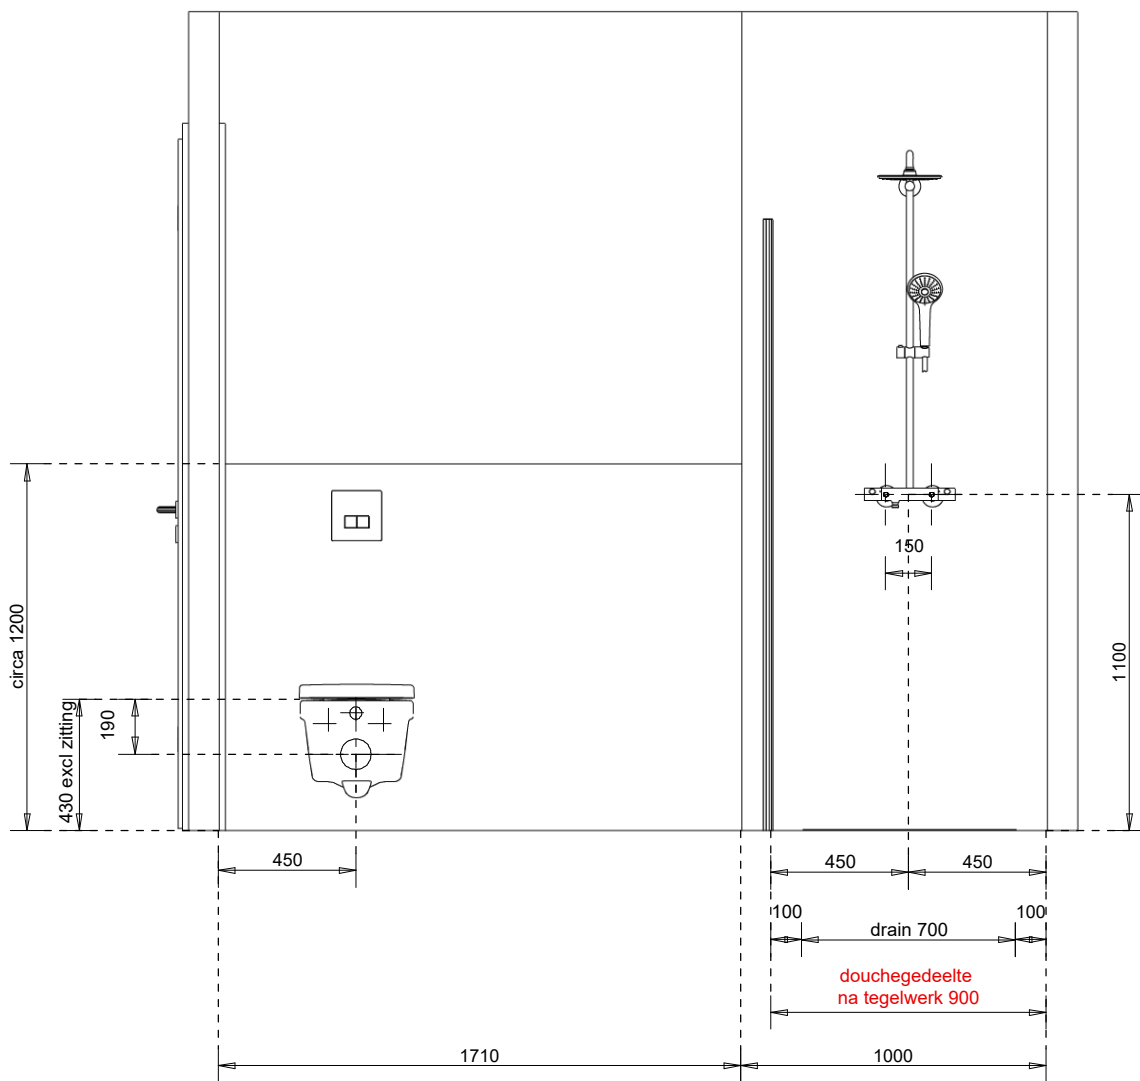

**MAATVOERINGEN**

- > maatvoeringen dienen in het werk gecontroleerd te worden
- > maatvoeringen zijn niet op schaal getekend
- > maatvoeringen verticaal vanaf afgewerkte vloer (incl. tegelwerk)
- > maatvoeringen horizontaal zijn ruwbouwmaten (betegelbare wand excl. tegelwerk)
- > positie MV-ventiel en/of plafondlichtpunt is indicatief en kan wijzigen i.v.m. technische uitwerking

**TOELICHTING DOUCHEWAND OF CABINE**

- > (Z) = verstelbaarheid douchewand, hart glas 870-890, plaatsen op vlakke vloer

Gemaakt met InnoPlus. Aan deze tekening kunnen geen rechten worden ontleend. Maten zijn ca. maten.

Mk

Middelkoop Culemborg  
Beesdseweg 2  
4104AW Culemborg  
Reinbouw BV

19-3-2026

Middelkoop

Aannemer: plaats - project

Reinbouw: Nijmegen - Spiegelhof

Bouwnummer: ruimte

Bnr.00 Badkamer 1e verdieping

Referentienummer(s):

Gemaakt met Innoplus. Aan deze tekening kunnen geen rechten worden ontleend. Maten zijn ca. maten.

	Middelkoop Culemborg Beesdseweg 2 4104AW Culemborg Reinbouw BV		Aannemer: plaats - project Reinbouw: Nijmegen - Spiegelhof	
			Bouwnummer: ruimte Bnr.00 Badkamer 1e verdieping	
	19-3-2026		Middelkoop	
		Referentienummer(s):		