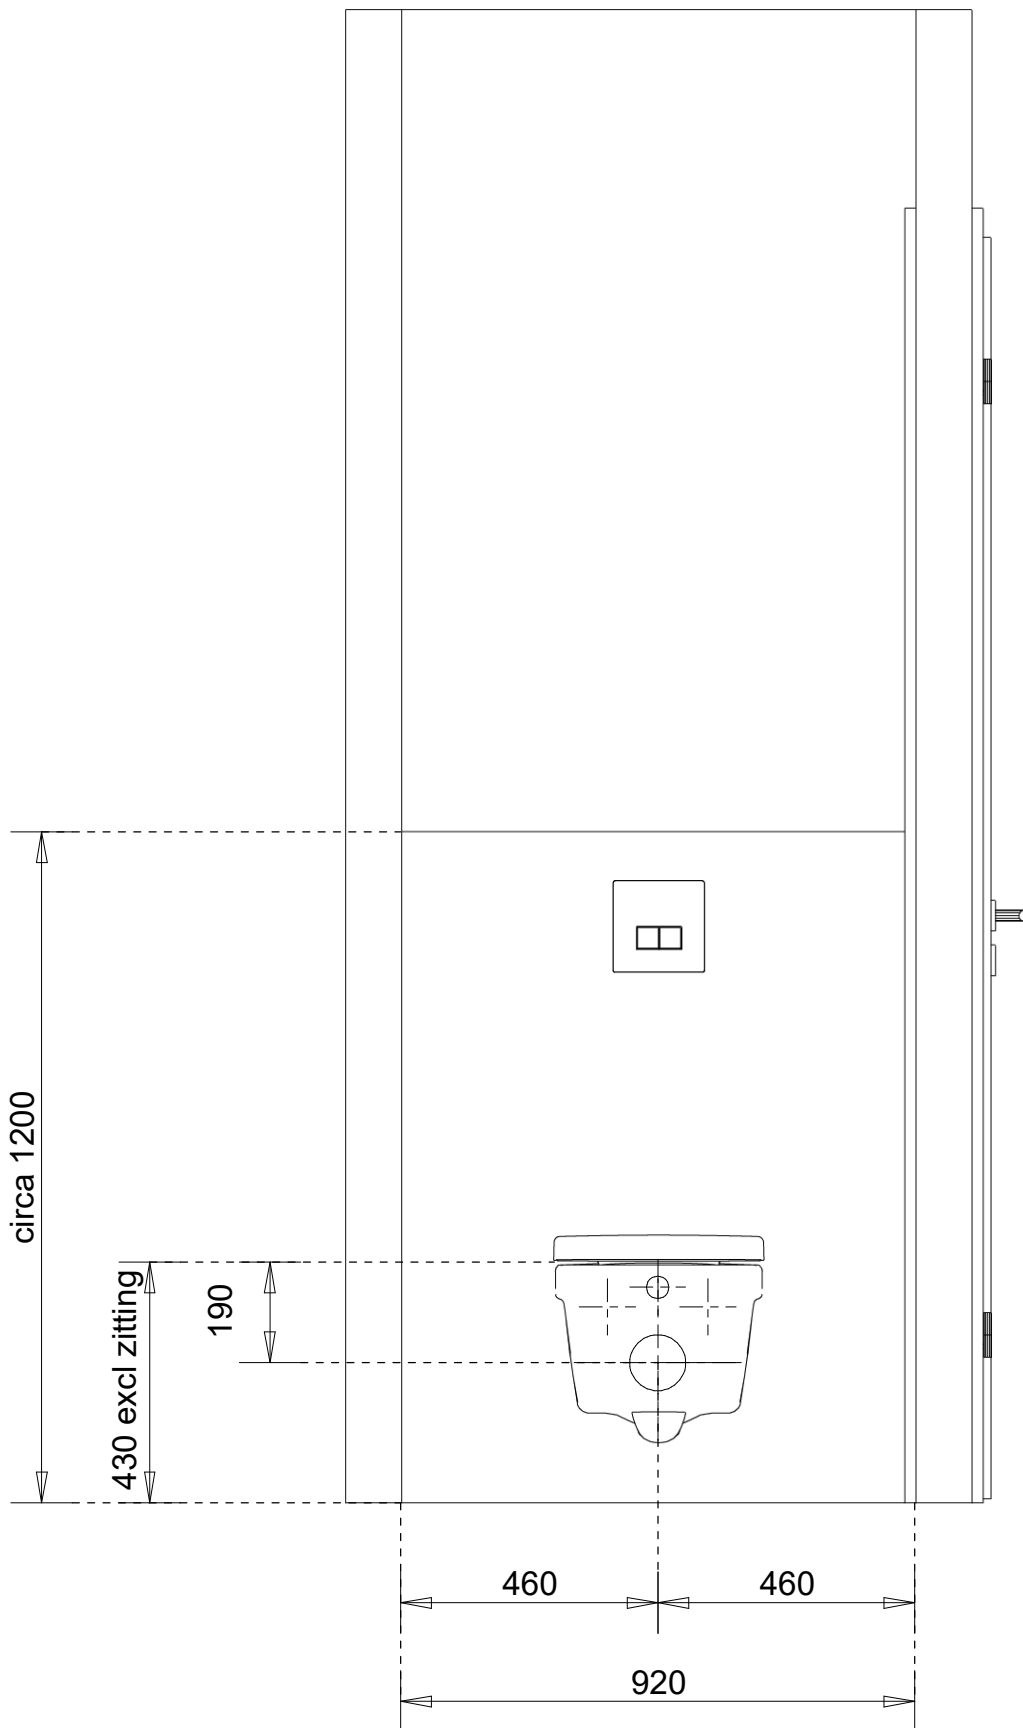

Gemaakt met Innoplus. Aan deze tekening kunnen geen rechten worden ontleend. Maten zijn ca. maten.

	Middelkoop Culemborg Beesdseweg 2 4104AW Culemborg Reinbouw BV		Aannemer: plaats - project Reinbouw: Nijmegen - Spiegelhof	
			Bouwnummer: ruimte Bnr.00 toilet begane grond	
			Referentienummer(s):	
	19-3-2026	Middelkoop