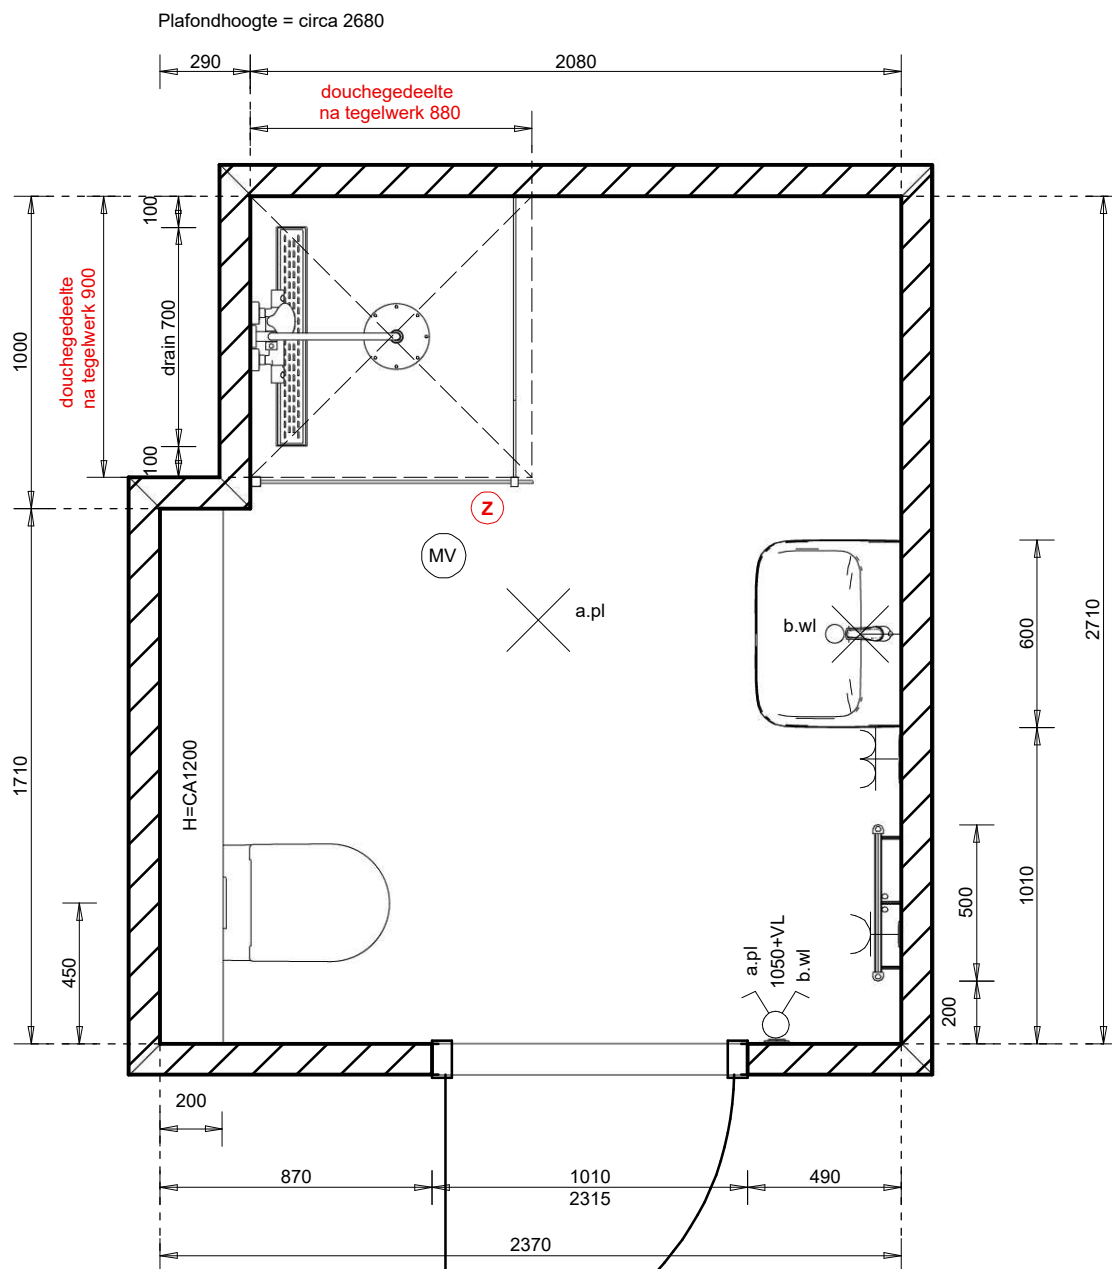

MAATVOERINGEN

- > maatvoeringen dienen in het werk gecontroleerd te worden
- > maatvoeringen zijn niet op schaal getekend
- > maatvoeringen verticaal vanaf afgewerkte vloer (incl. tegelwerk)
- > maatvoeringen horizontaal zijn ruwbouwmaten (betegelbare wand excl. tegelwerk)
- > positie MV-ventiel en/of plafondlichtpunt is indicatief en kan wijzigen i.v.m. technische uitwerking

ELEKTRICIEN:

- > toelichting symbool: a.pl = schakelaarnummer.plafondlichtpunt
- > toelichting symbool: b.wl = schakelaarnummer.wandlichtpunt

LOODGIETER:

- > douchegedeelte: onder afschot, verdiept, drain centreren
- > douche: waterleidingen uitvoeren met 1/2" muur brug

TOELICHTING DOUCHEWAND OF CABINE

- > (Z) = verstelbaarheid douchewand, hart glas 870-890, plaatsen op vlakke vloer

Gemaakt met InnoPlus. Aan deze tekening kunnen geen rechten worden ontleend. Maten zijn ca. maten.

Mk

Middelkoop Culemborg
Beesdseweg 2
4104AW Culemborg
Reinbouw BV

19-3-2026

Middelkoop

Aannemer: plaats - project

Reinbouw: Nijmegen - Spiegelhof

Bouwnummer: ruimte

Bnr.00 Badkamer 1e verdieping

Referentienummer(s):