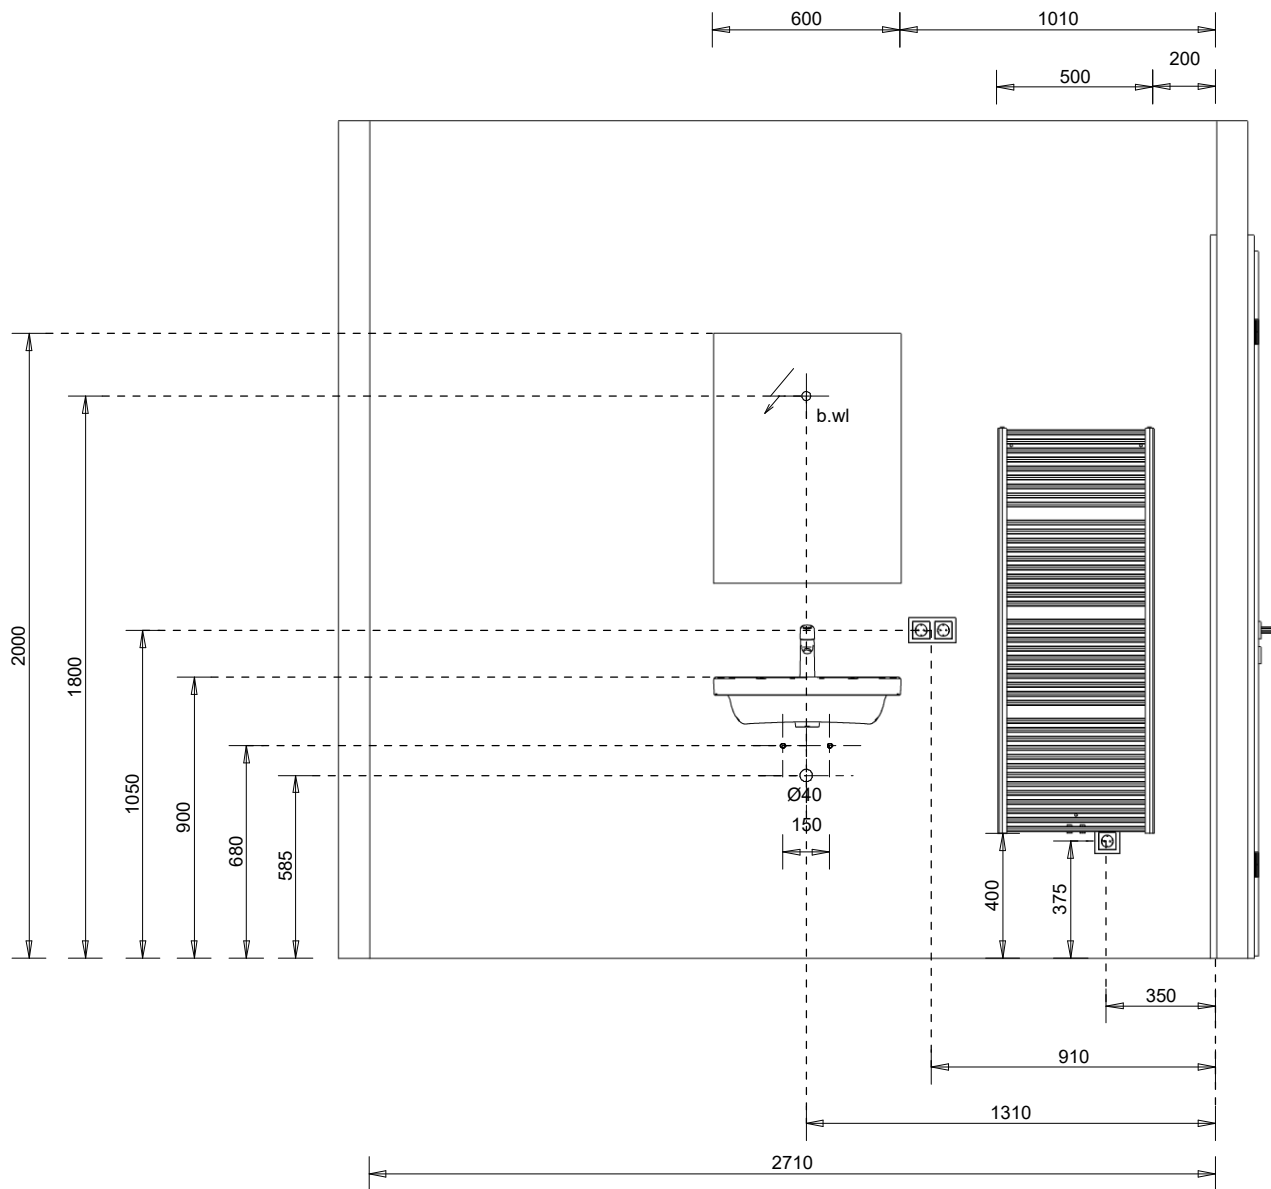

**MAATVOERINGEN**

- > maatvoeringen dienen in het werk gecontroleerd te worden
- > maatvoeringen zijn niet op schaal getekend
- > maatvoeringen verticaal vanaf afgewerkte vloer (incl. tegelwerk)
- > maatvoeringen horizontaal zijn ruwbouwmaten (betegelbare wand excl. tegelwerk)
- > positie MV-ventiel en/of plafondlichtpunt is indicatief en kan wijzigen i.v.m. technische uitwerking

**TOELICHTING DOUCHEWAND OF CABINE**

- > (Z) = verstelbaarheid douchewand, hart glas 870-890, plaatsen op vlakke vloer

Gemaakt met InnoPlus. Aan deze tekening kunnen geen rechten worden ontleend. Maten zijn ca. maten.

Mk

Middelkoop Culemborg  
Beesdseweg 2  
4104AW Culemborg  
Reinbouw BV

19-3-2026

Middelkoop

Aannemer: plaats - project

Reinbouw: Nijmegen - Spiegelhof

Bouwnummer: ruimte

Bnr.00 Badkamer 1e verdieping

Referentienummer(s):

Gemaakt met Innoplus. Aan deze tekening kunnen geen rechten worden ontleend. Maten zijn ca. maten.

	Middelkoop Culemborg Beesdseweg 2 4104AW Culemborg Reinbouw BV		Aannemer: plaats - project Reinbouw: Nijmegen - Spiegelhof	
			Bouwnummer: ruimte Bnr.00 Badkamer 1e verdieping	
	19-3-2026		Middelkoop	
		Referentienummer(s):		