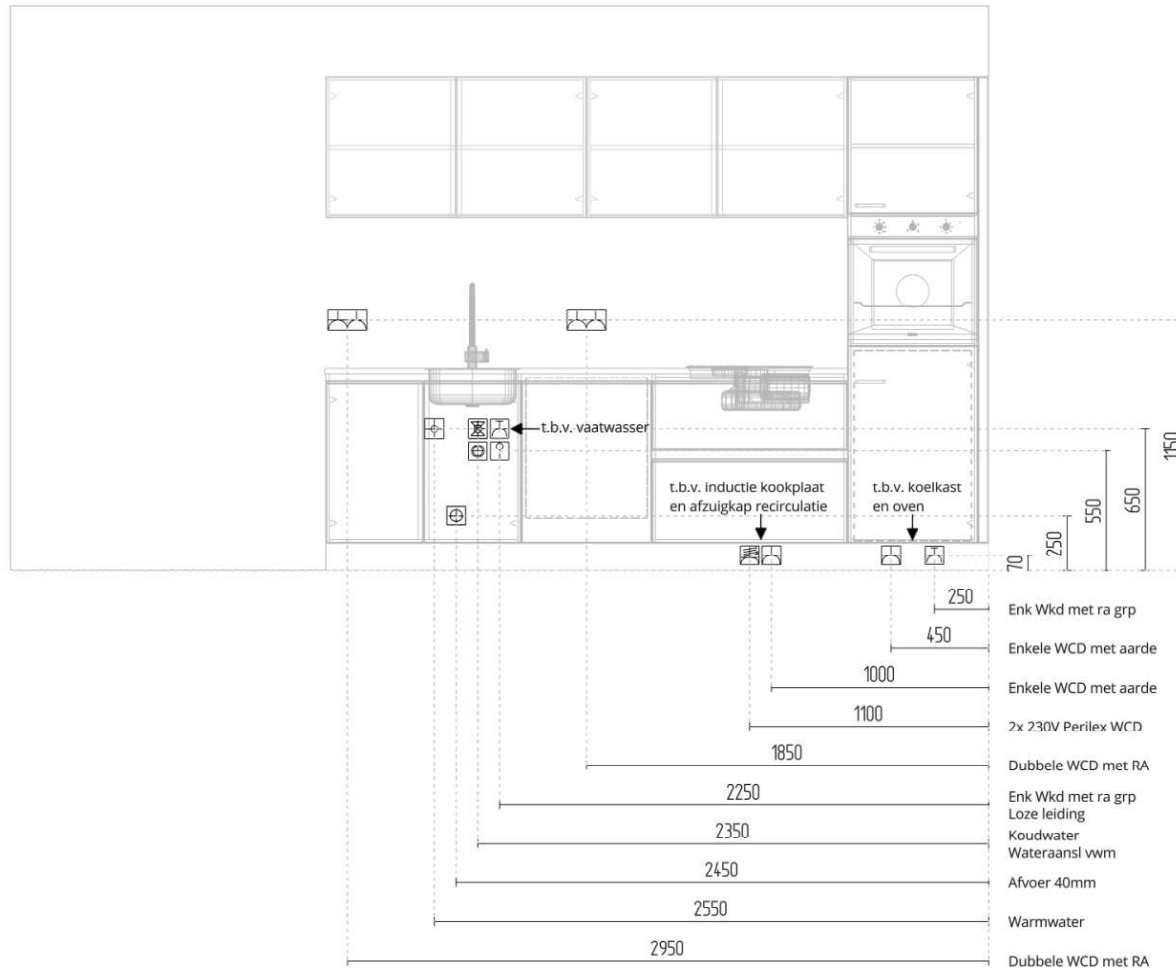

0-tekening keuken:
 - bouwnummer: 42 + 44 + 46 + 48
 + 61 + 63 + 65 + 67 + 69

Reinbouw B.V.
 Spiegelhof - stelpost 7500
 Nijmegen

Ontwerpweergave: Ontwerp (Bovenaanzicht)

Schaal: 1:18

Status: Ontwerp

Referentienummer:

Werkblad: TL147 F 812 ST76 Fairy White

Reinbouw B.V.
 Spiegelhof - stelpost 7500
 Nijmegen

Ontwerpweergave: Ontwerp (Vooraanzicht)

Schaal: 1:35

Status: Ontwerp

Referentienummer:

Middelkoop

Adres: Staalweg 10 - 4104 AT Culemborg
 Contact: Bert Vink
 Telefoon: