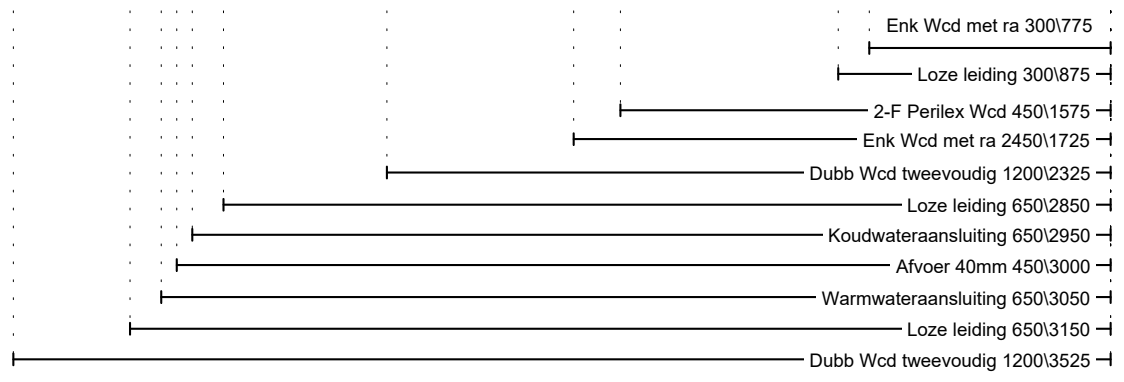

Voor exacte maten, geveluitvoering en overige installatiepunten raadpleeg de verkooptekening

3350

Project: 15335_4 Het Lint Veilingkwartier fase 2
Ontwerp: 15335_4_inst_0-tek_81-82-84-88-92-104
Datum: 27/6/25

DEZE TEKENING IS NIET BINDEND

1e maat = hoogte maat
(vanaf afgewerkte vloer)

Project: 15335_4 Het Lint Veilingkwartier fase 2

Ontwerp: 15335_4_inst_0-tek_81-82-84-88-92-104

Datum: 27/6/25

DEZE TEKENING IS NIET BINDEND