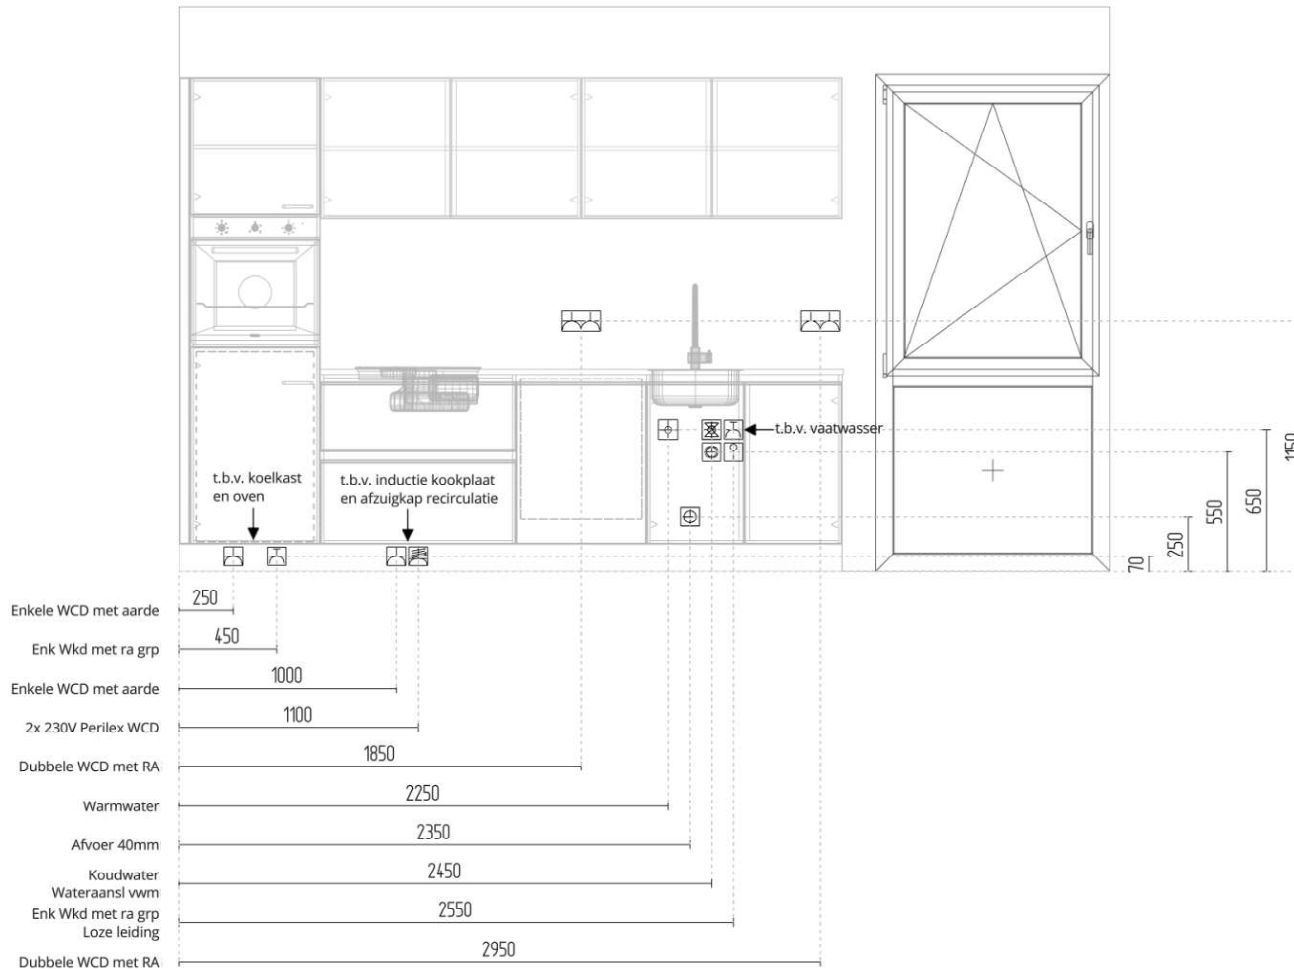

Reinbouw B.V.
Spiegelhof - stelpost 7500
Nijmegen

Ontwerpweergave: Ontwerp (Vooraanzicht)

Schaal: 1:35

Status: Ontwerp

Referentienummer:

Middelkoop

Adres: Staalweg 10 - 4104 AT Culemborg
Contact: Bert Vink
Telefoon:

Fabrikant: Dekker NL v. 243, Schüller C NL 2025
Assortiment: NOV Nova
Front: K275 Agaatgrijs
Greep: 7277 Greeplijst agaatgrijs mat
Werkblad: TL147 F 812 ST76 Fairy White