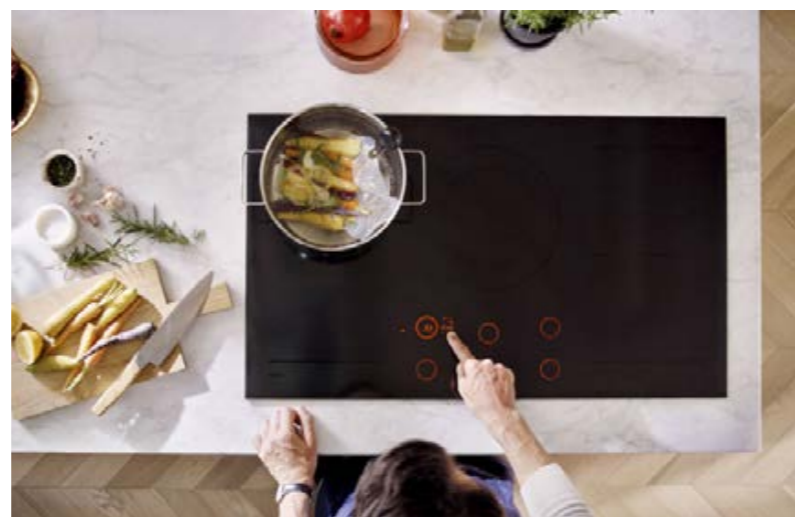

X-line: kenmerkend aan deze lijn is het greepprofiel in C-vorm, toepasbaar op de gehele keukenbreedte. Met meer dan 10 kleuren kan de greeplijst worden aangepast aan uw persoonlijke stijl.

Proline: de keuken met greep is weer helemaal terug van weggeweest. Een ruime keuze aan grepen binnen deze collectie. Bovendien kan elke gewenste werkhoogte worden gerealiseerd. Perfect doordacht en persoonlijk op u afgestemd.

OVER ONS

ONZE APPARATUUR

Koken met BORA

De innovatieve inductiekookplaat van BORA laat kookdampen en -geurtjes niet eerst opstijgen, maar zuigt deze meteen weg waar ze ontstaan: direct bij het kookveld. U kookt dus alsof u in de frisse lucht staat. Daarnaast verbetert het zicht in uw keuken, een afzuigkap is namelijk niet meer nodig.