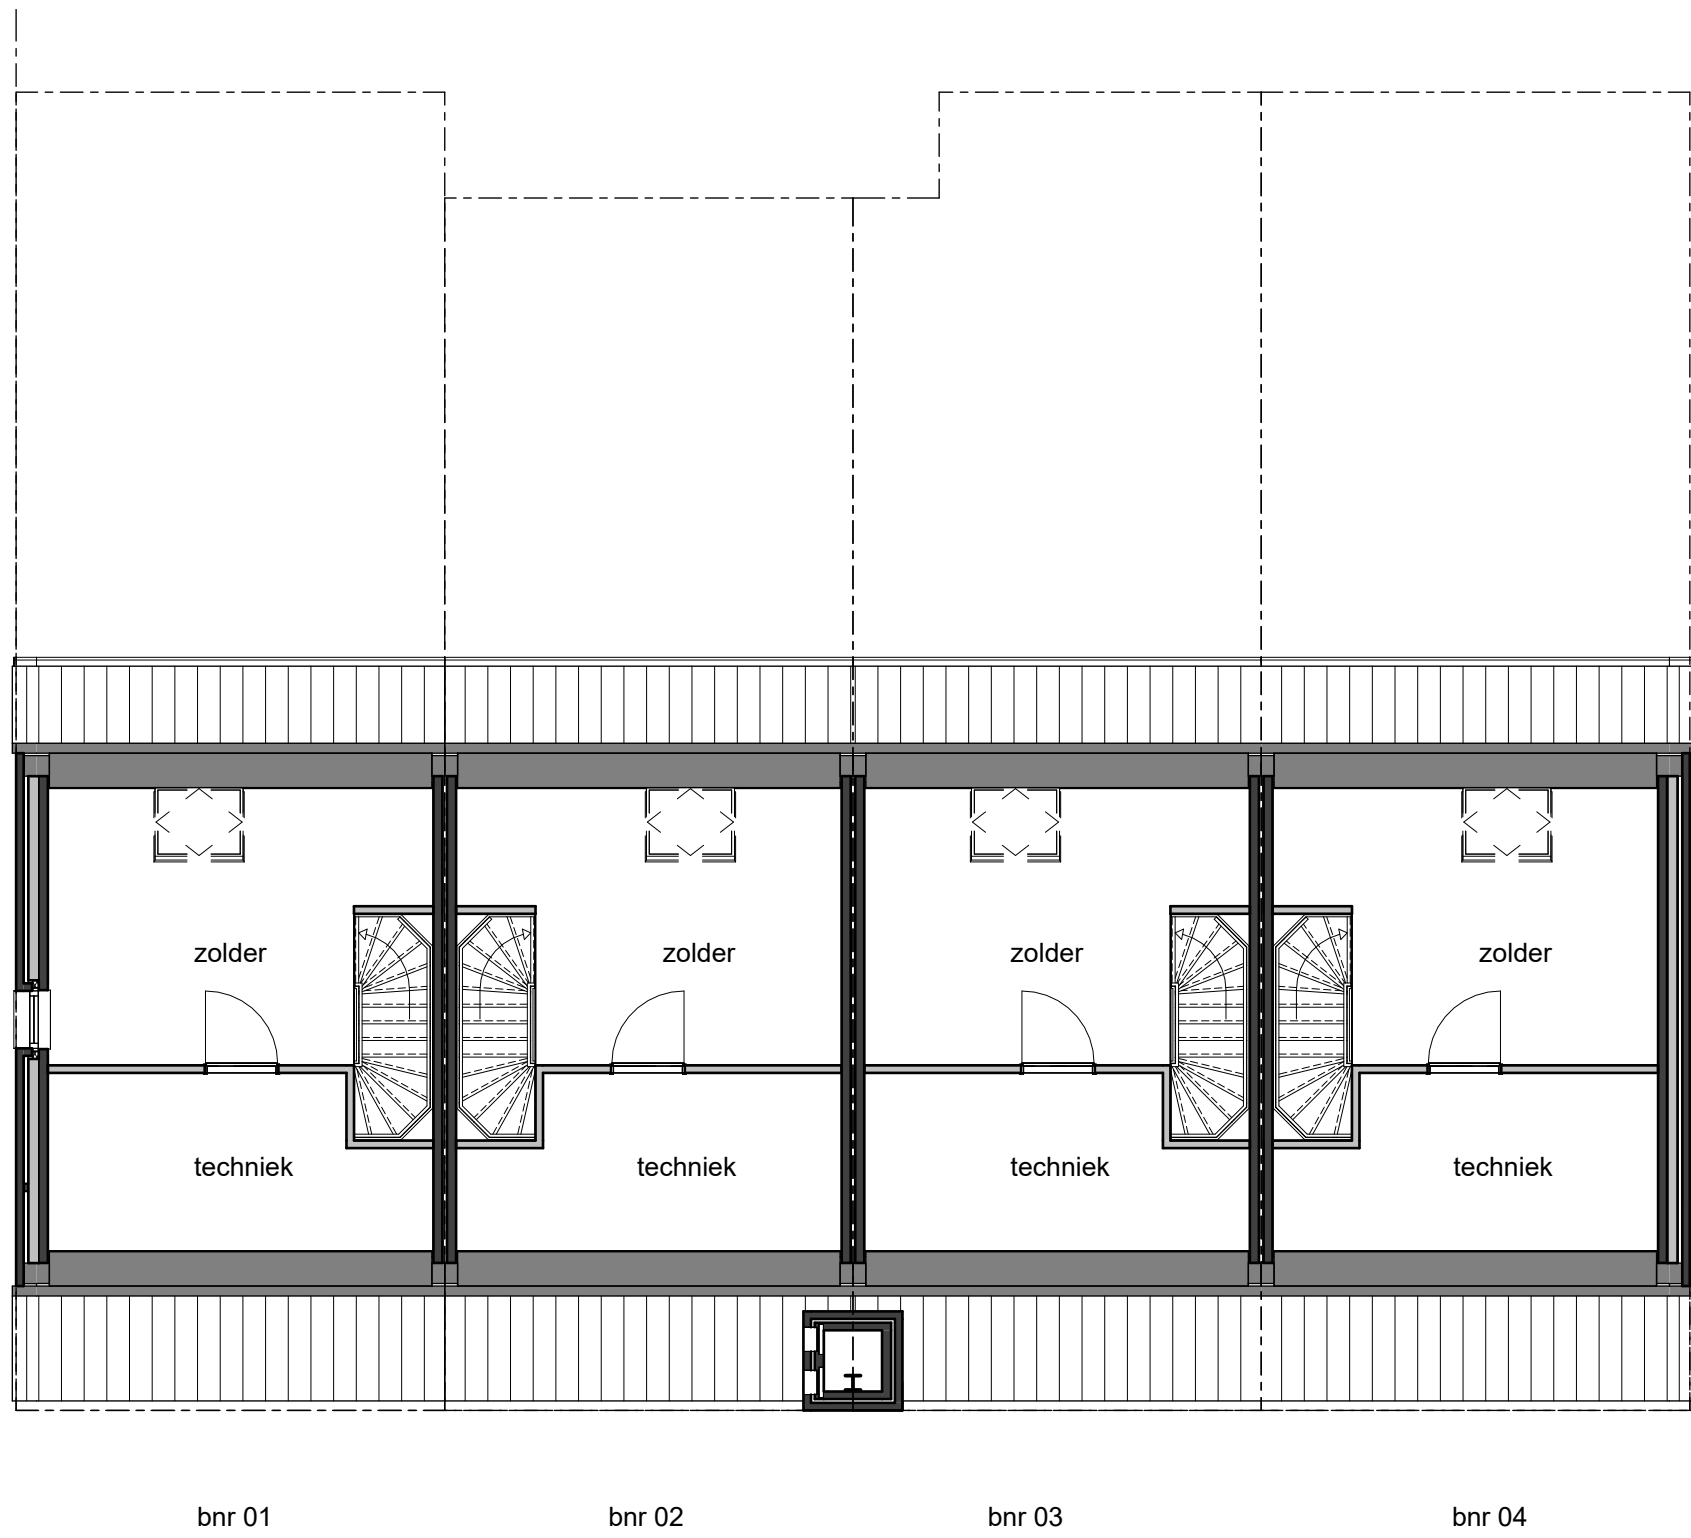

onderwerp  
**verkoop - blok A**

bouwnummer  
**01 02 03 04**

projectnr\_fase-bladnr  
**6922-vk75**

datum  
08-05-2026

getekend/gezien  
JAN/SAM

formaat  
A3

schaal  
1 : 100

tweede verdieping