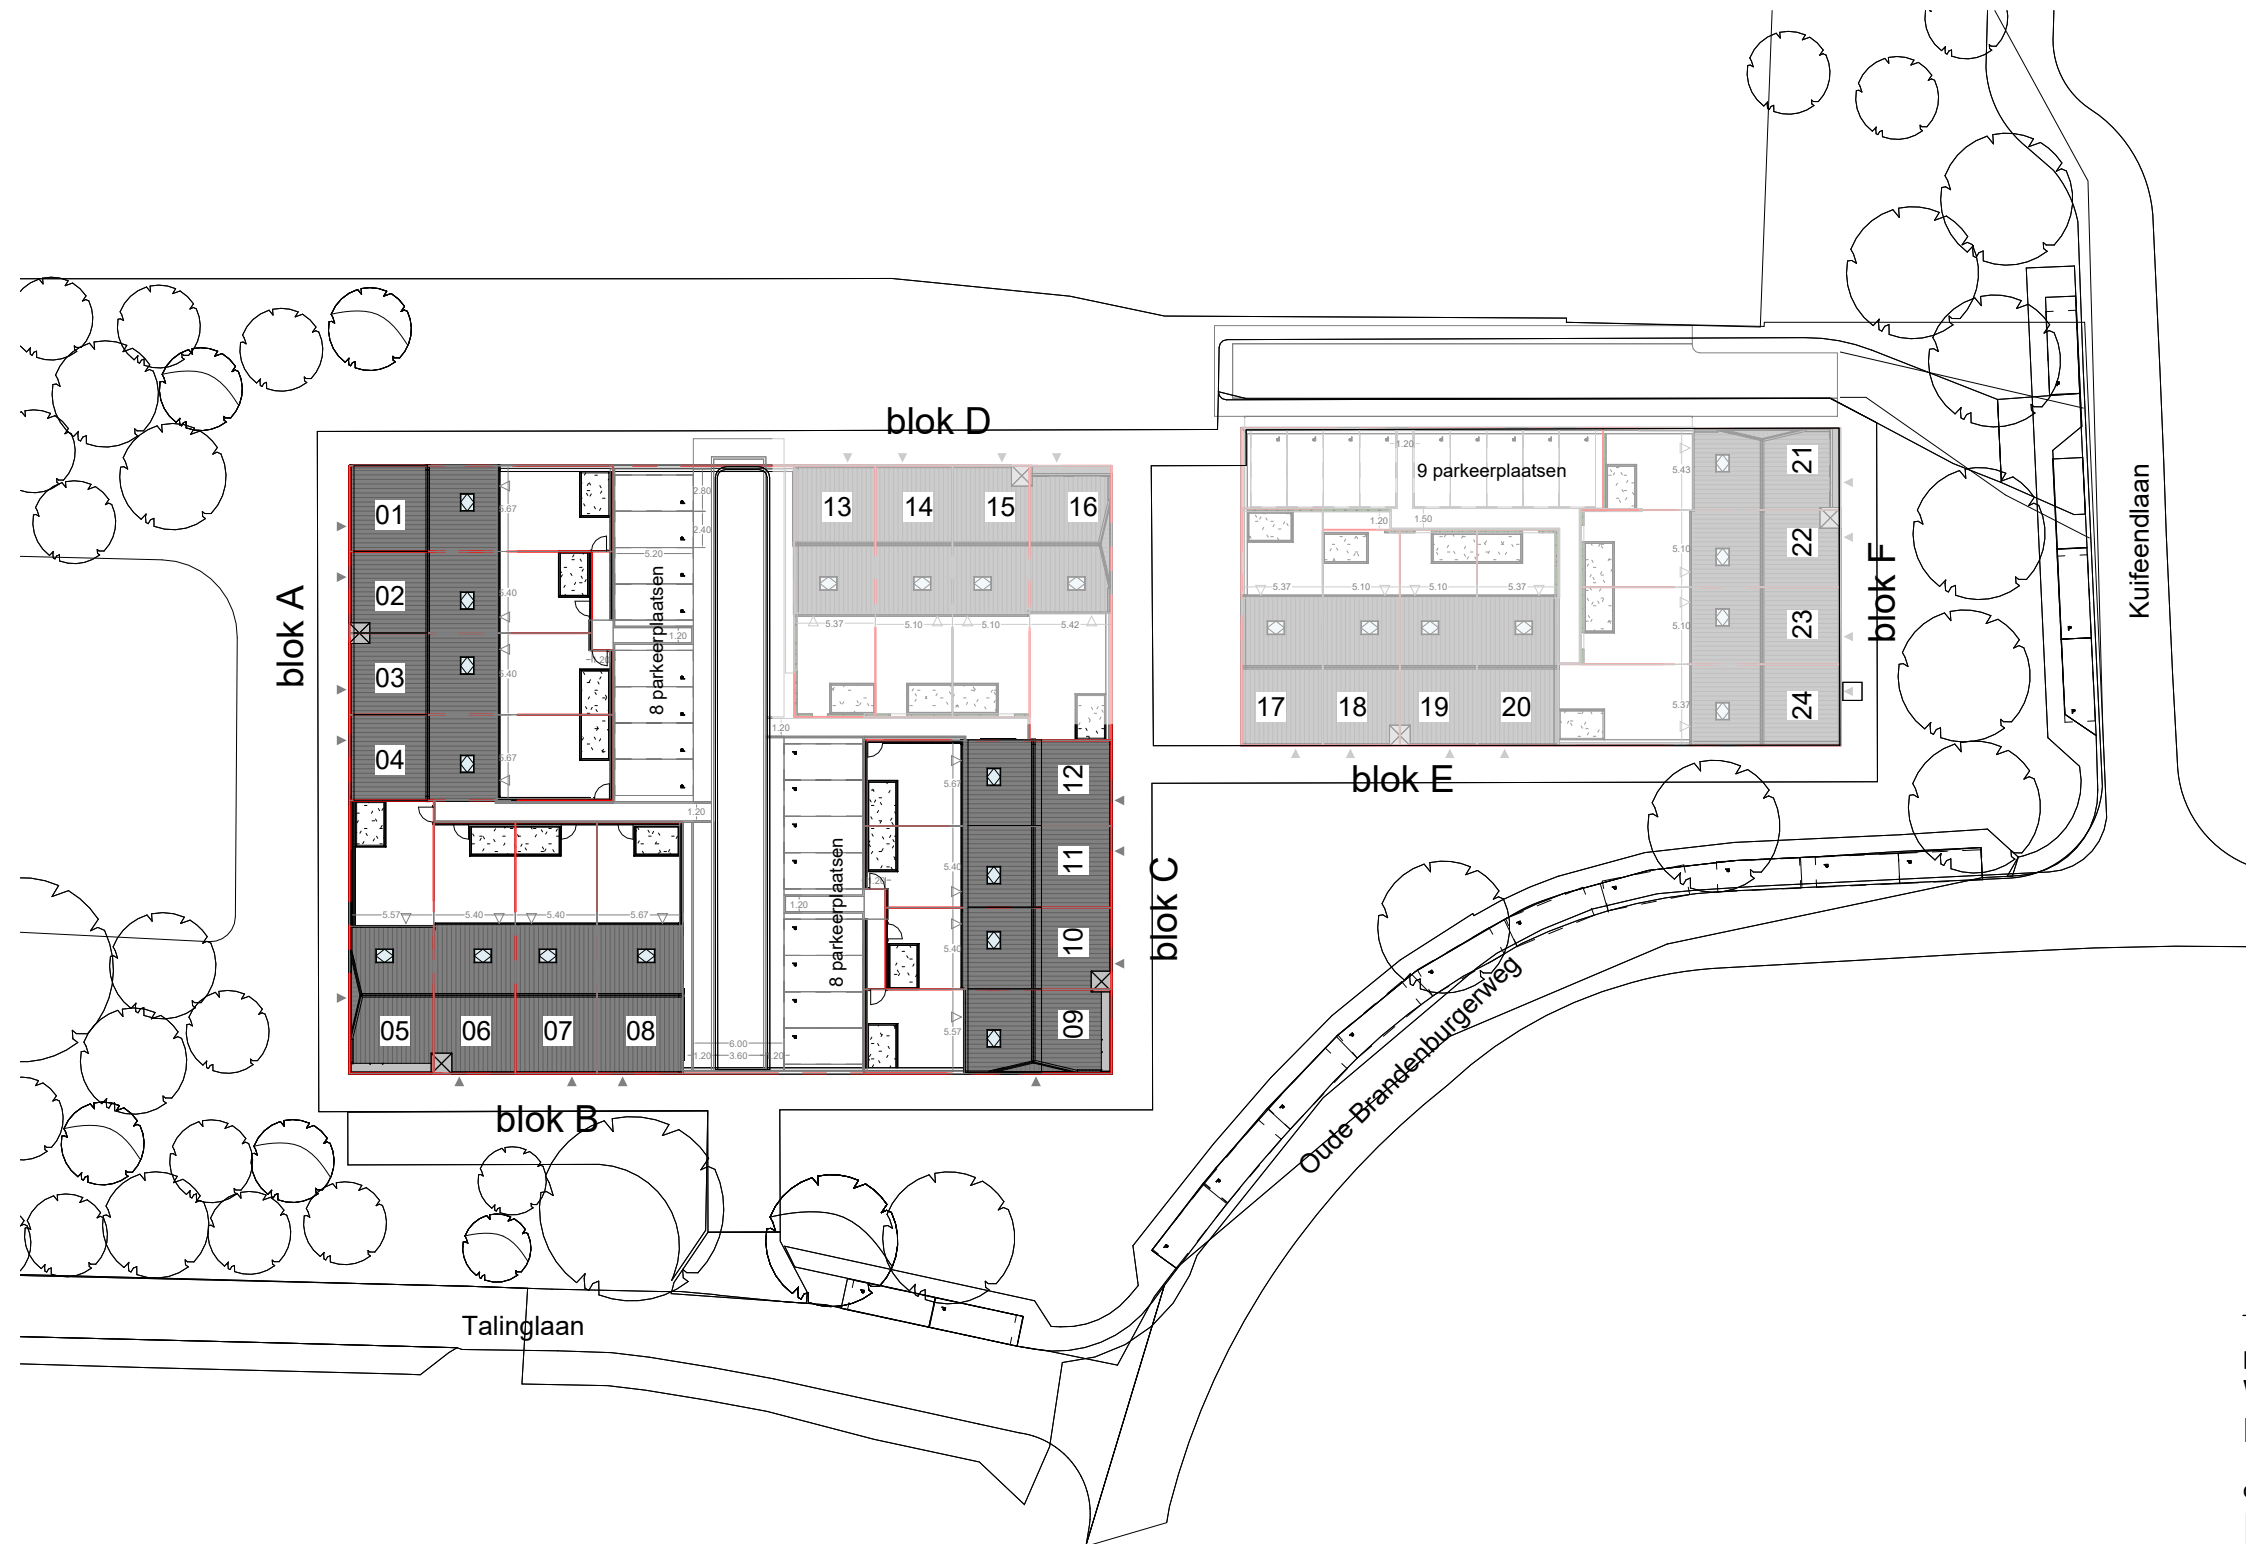

Het Biltsche Parkcarré

project
Woningen Brandenburg HBP
Bilthoven

onderwerp
Blok A, B en C

bouwnummer
1-12

projectnr_fase-bladnr
6922-vk03

datum
08-05-2026

getekend/gezien
JAN/SAM

formaat
A3

schaal
1 : 500