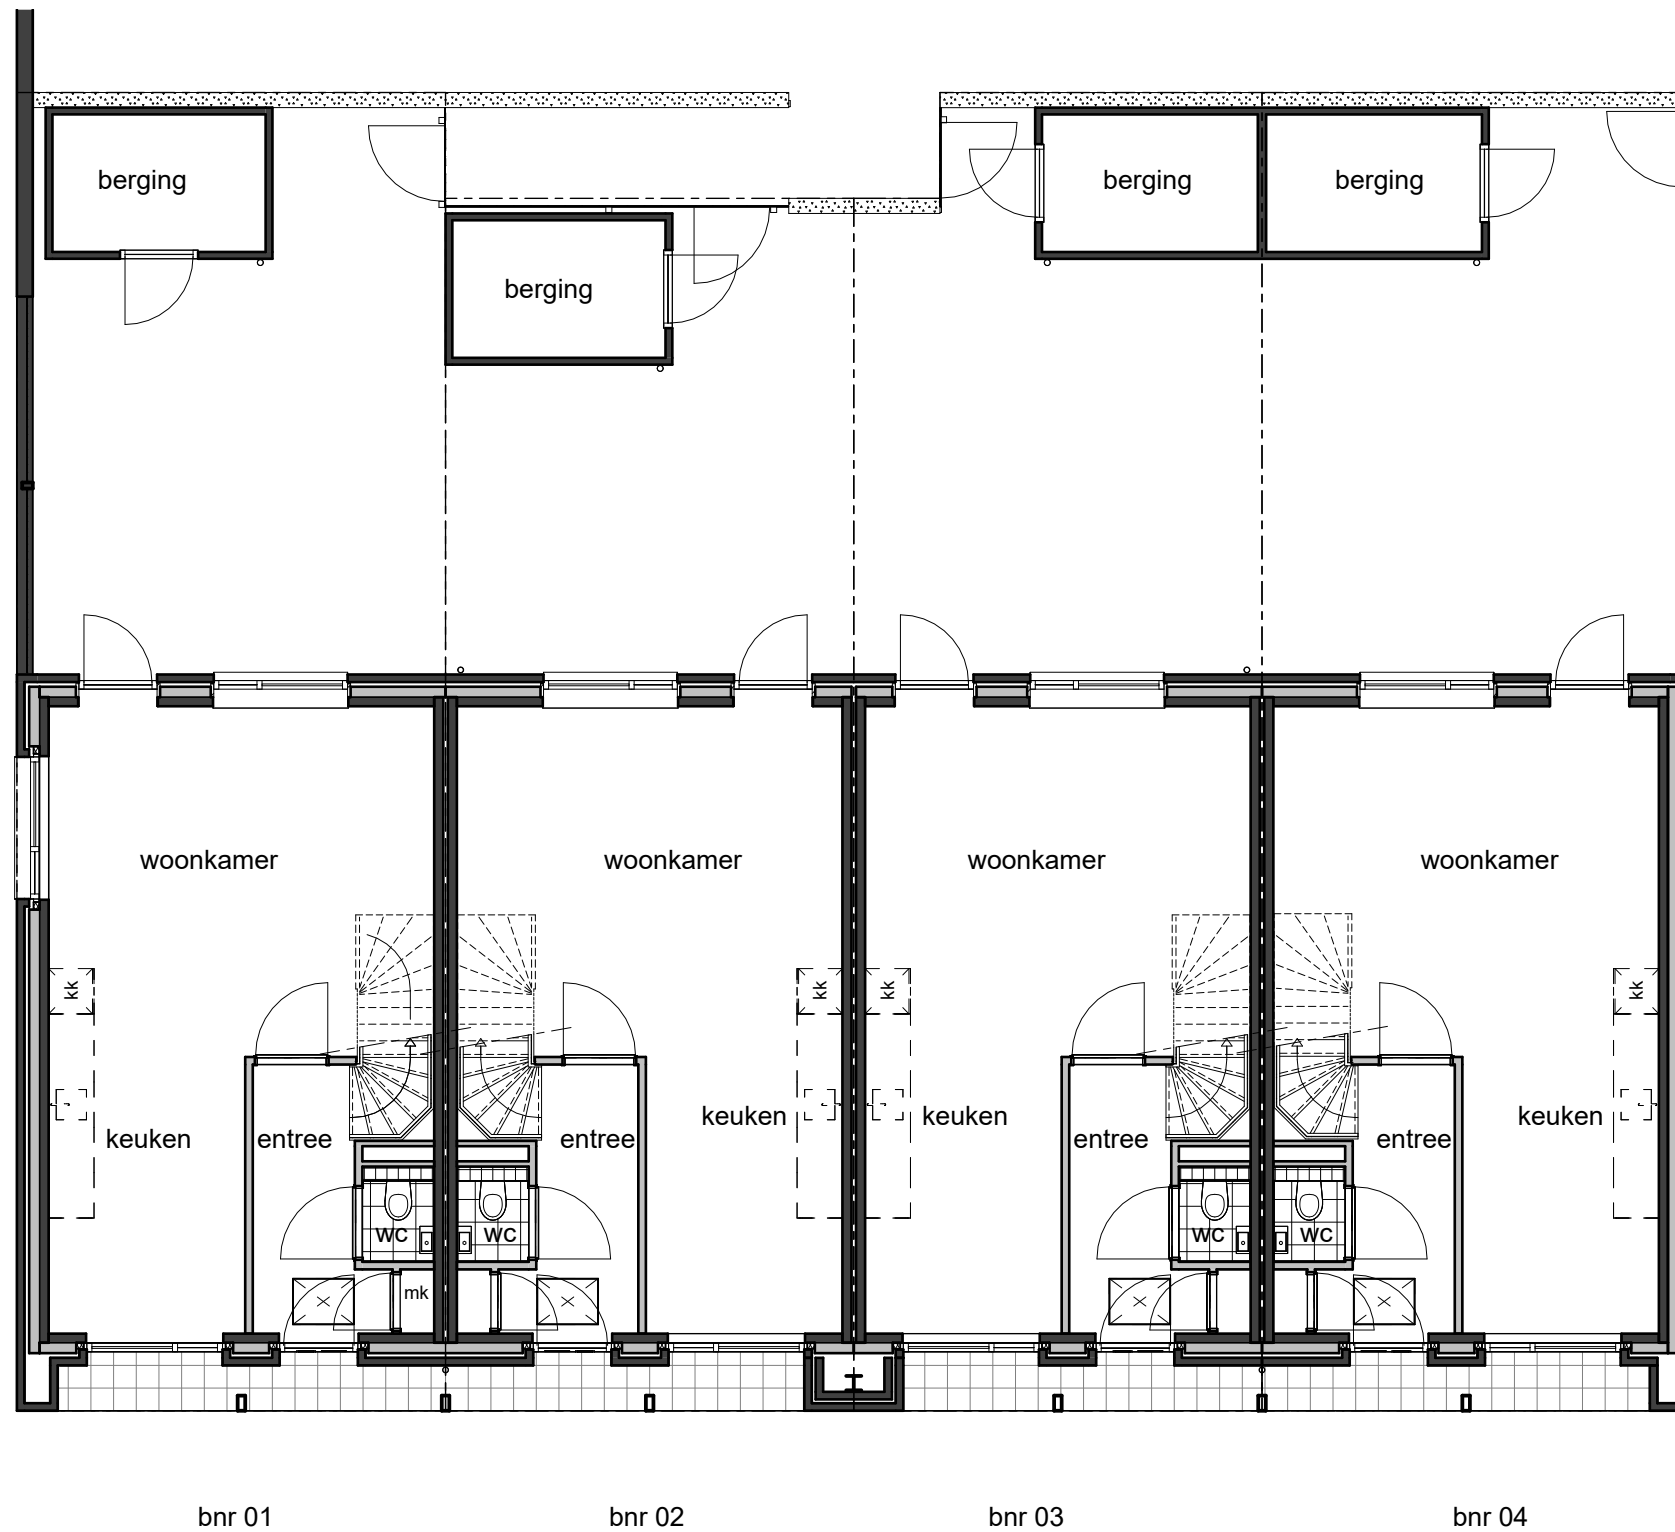

begane grond

Het Biltsche Parkcarré

project
Woningen Brandenburg HBP
Bilthoven

onderwerp
verkoop - blok A

bouwnummer
01 02 03 04

projectnr_fase-bladnr
6922-vk74

datum 08-05-2026 getekend/gezien
JAN/SAM

formaat A3 schaal
1 : 100