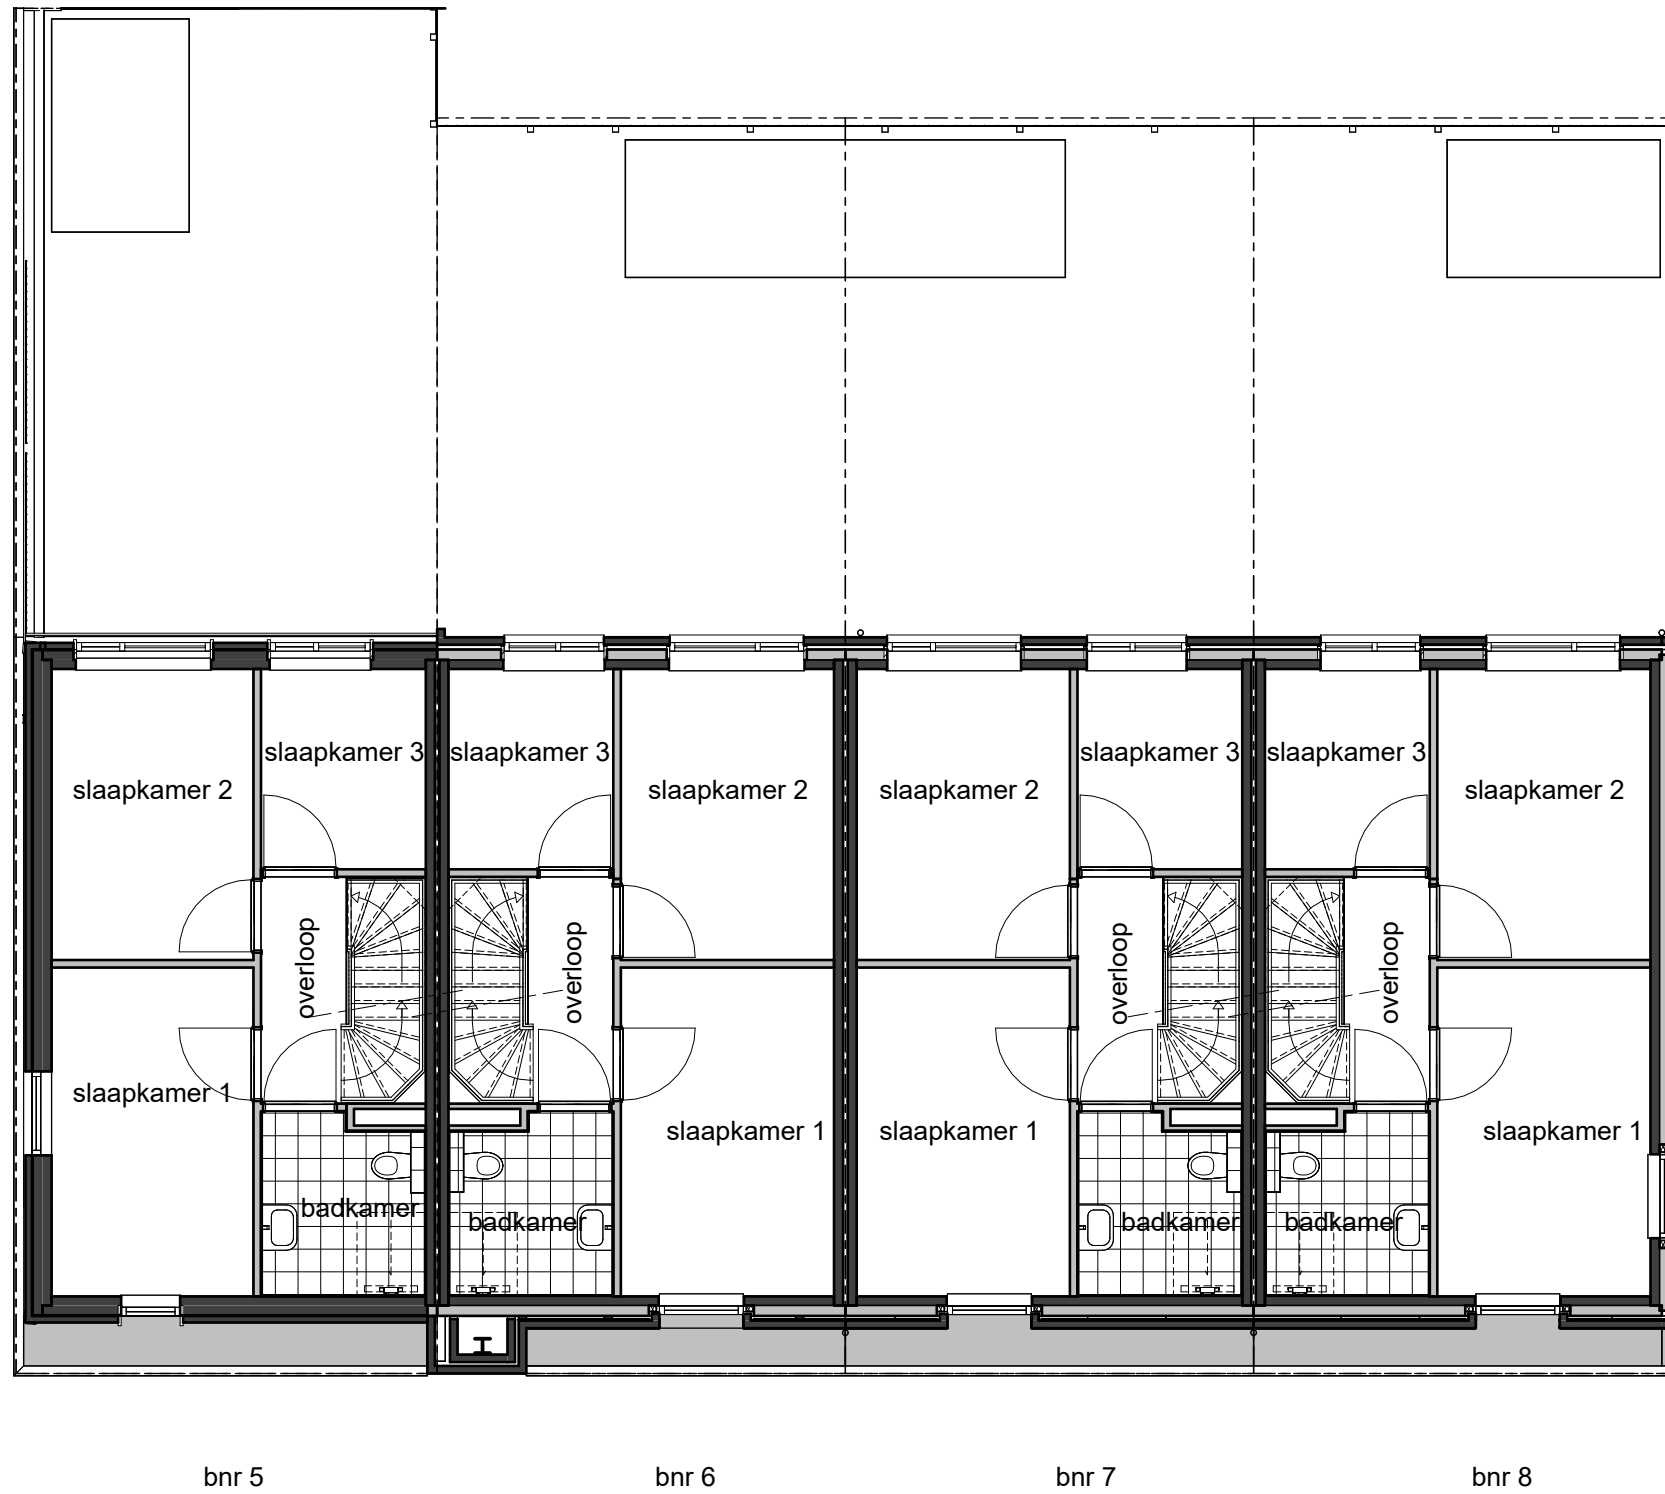

eerste verdieping

Het Biltsche Parkcarré

project
Woningen Brandenburg HBP
Bilthoven

onderwerp
verkoop - blok B

bouwnummer
05 06 07 08

projectnr_fase-bladnr
6922-vk82

datum 08-05-2026 getekend/gezien
JAN/SAM

formaat A3 schaal
1 : 100