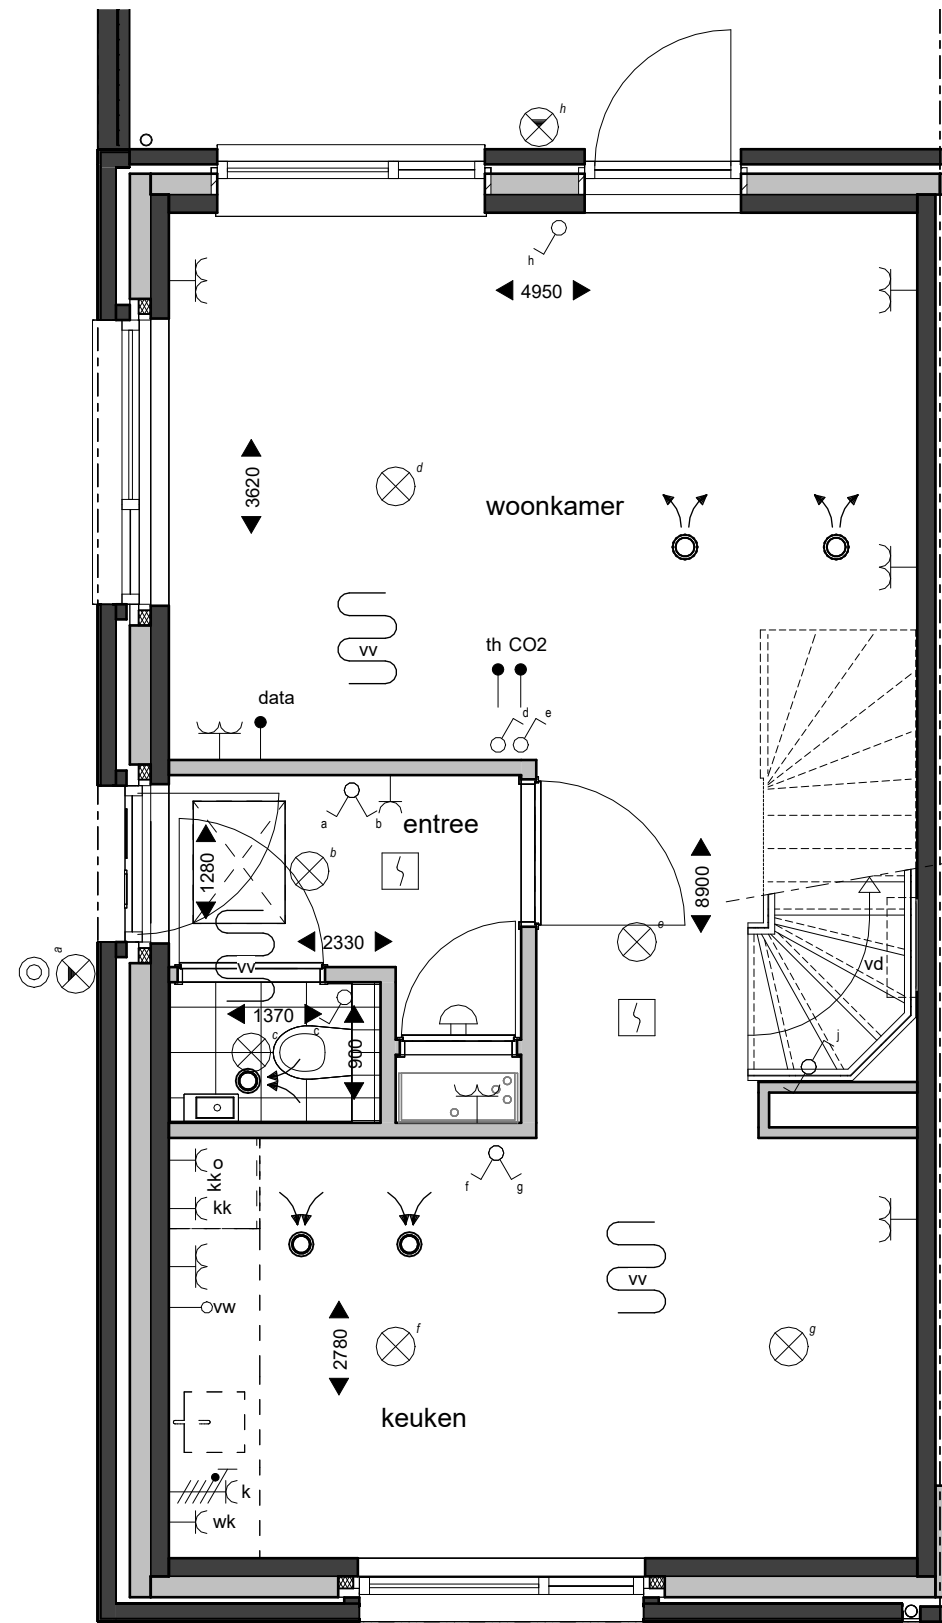

# Het Biltsche Parkcarré

project  
Woningen Brandenburg HBP  
Bilthoven

onderwerp  
**Blok A, B en C**

bouwnummer  
**1-12**

projectnr\_fase-bladnr  
**6922-vk03**

datum 08-05-2026 getekend/gezien JAN/SAM

formaat A3 schaal 1 : 500