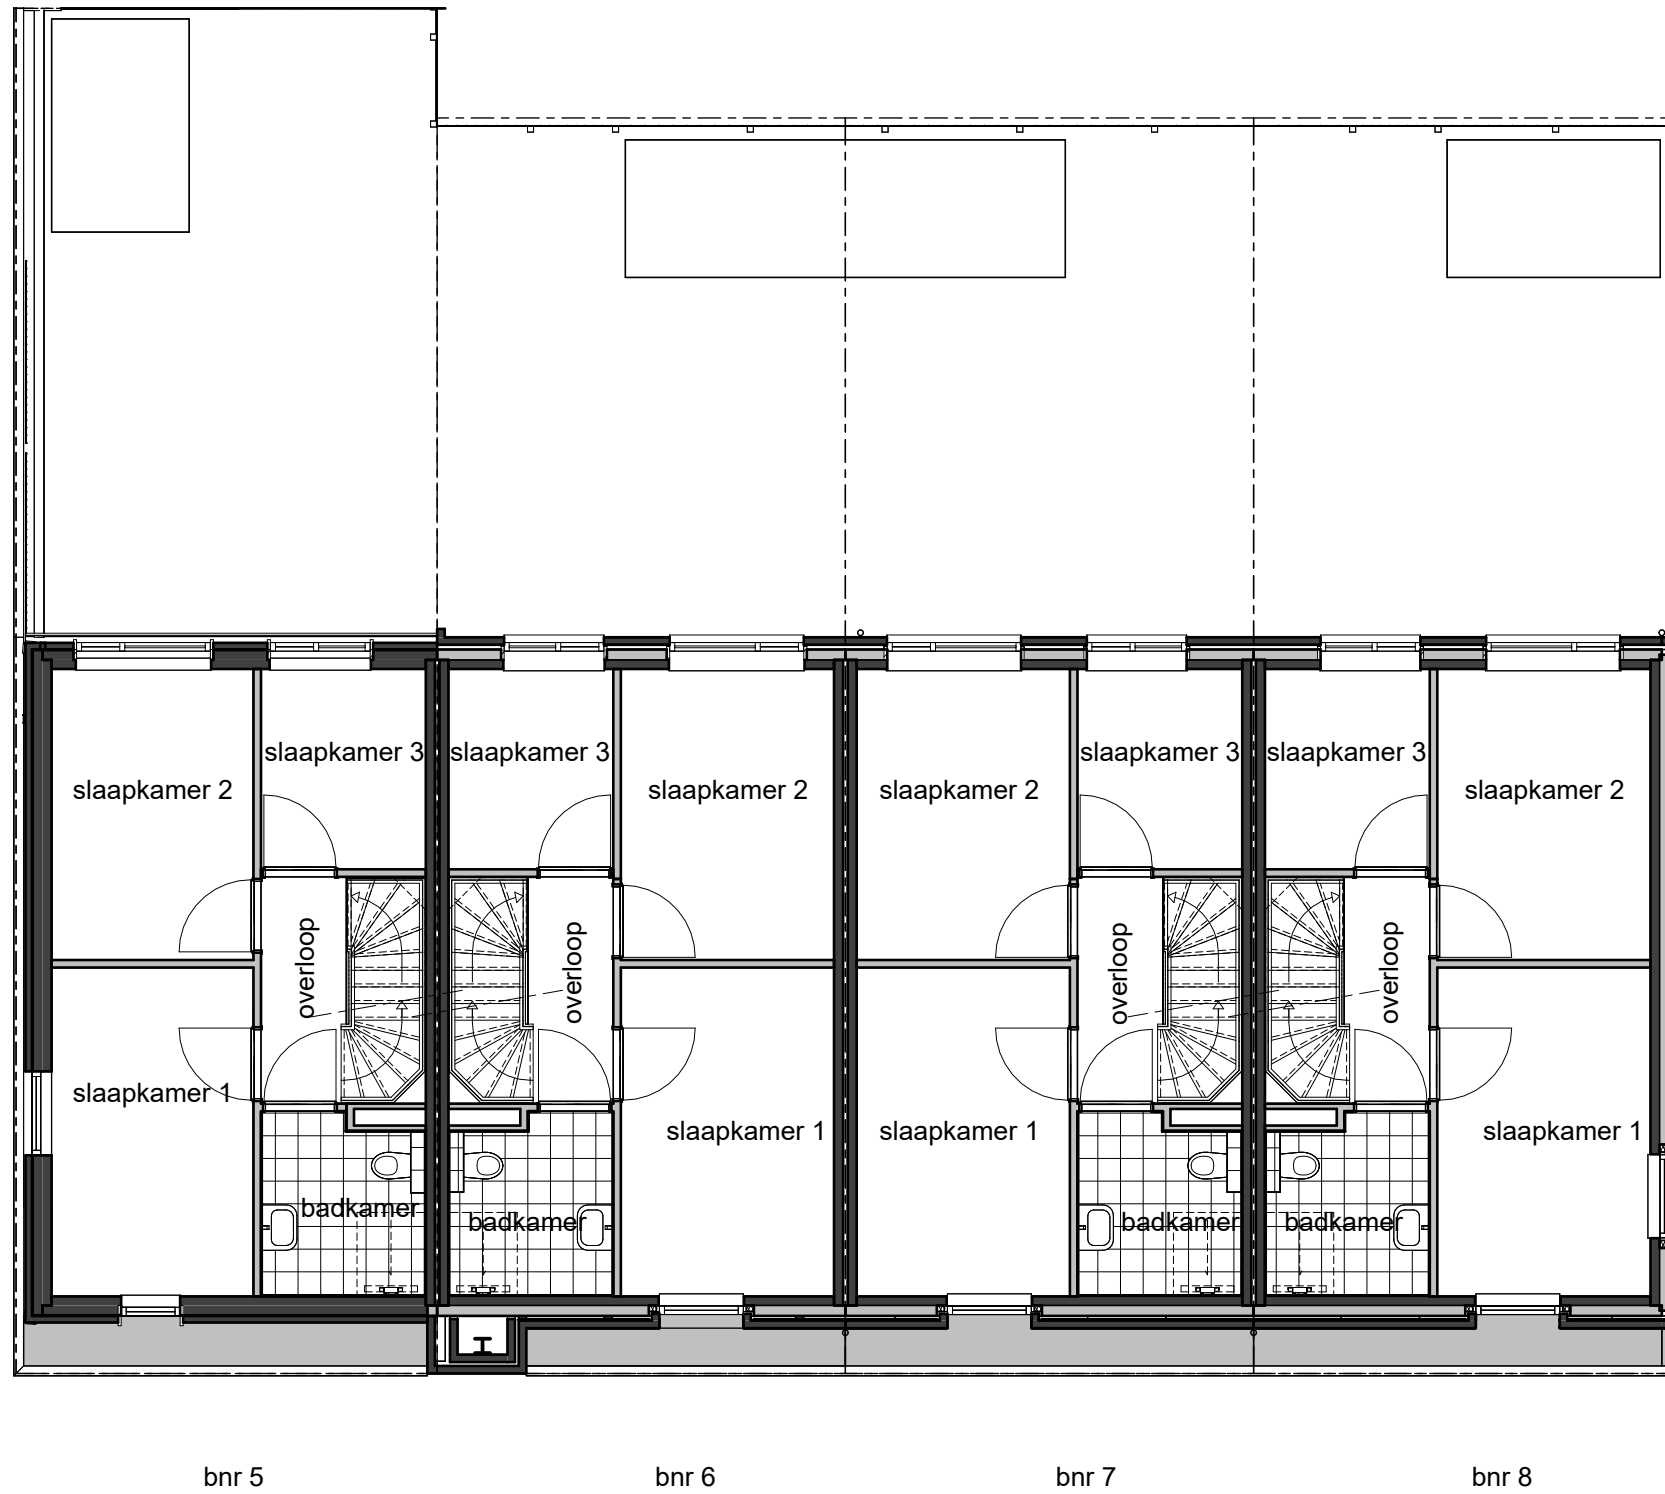

eerste verdieping

Het Biltsche Parkcarré

project
Woningen Brandenburg HBP
Bilthoven

onderwerp
verkoop - blok B

bouwnummer
05 06 07 08

projectnr_fase-bladnr
6922-vk82

datum
08-05-2026

getekend/gezien
JAN/SAM

formaat
A3

schaal
1 : 100