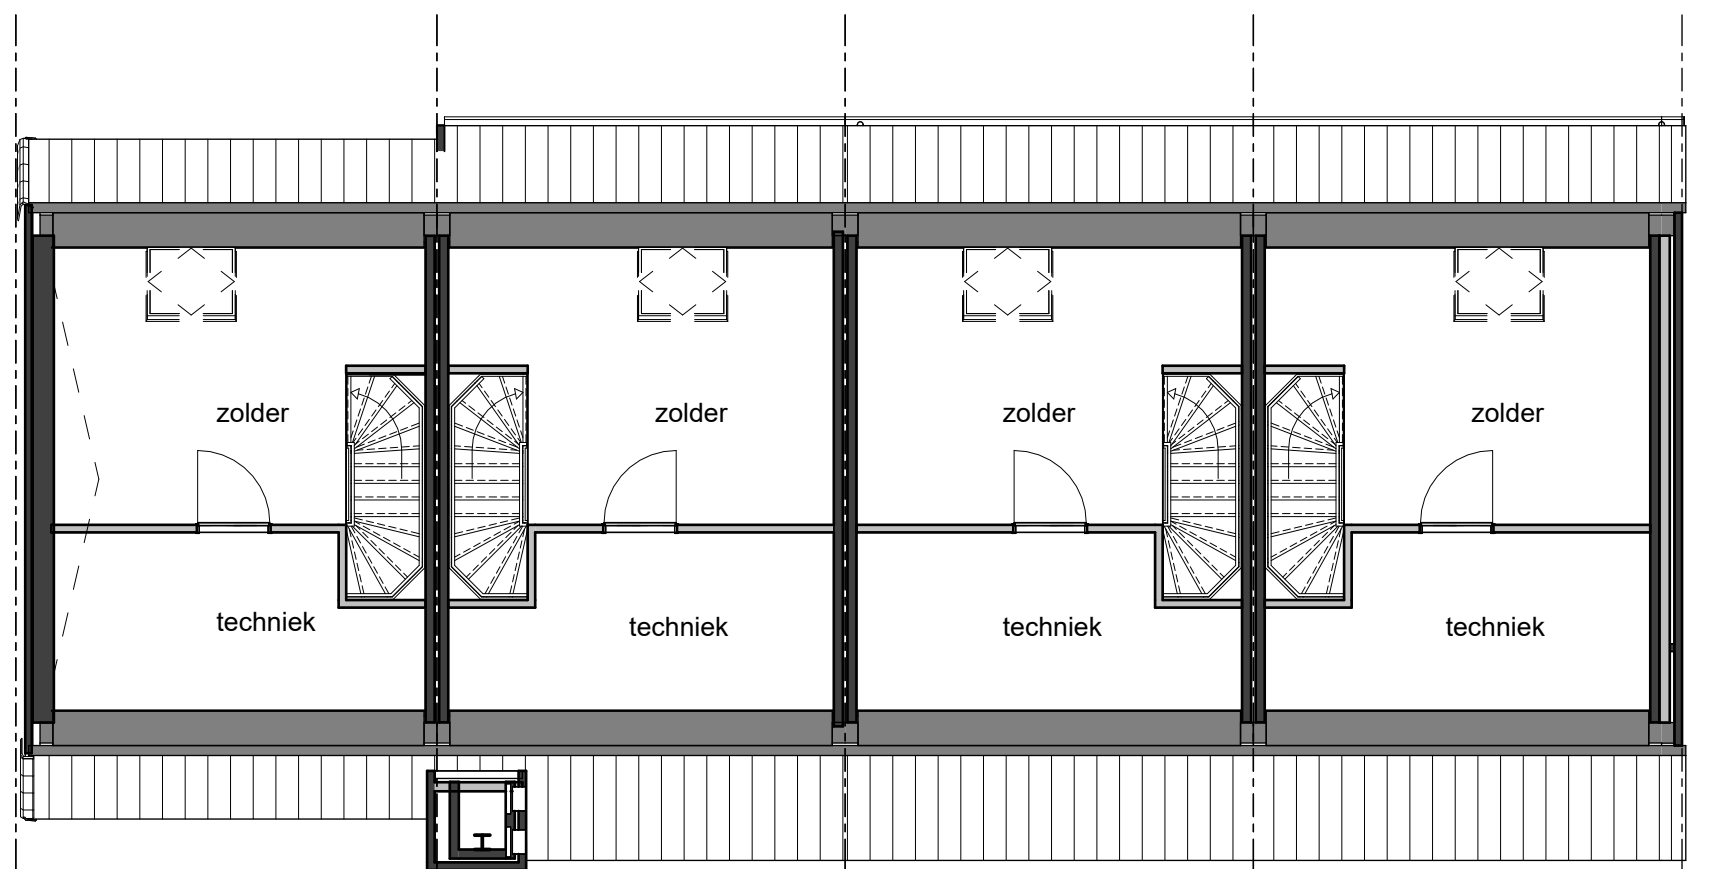

bnr 5   bnr 6   bnr 7   bnr 8

tweede verdieping

**Het Biltsche
Parkcarré**

project
Woningen Brandenburg HBP
Bilthoven

onderwerp
verkoop - blok B

bouwnummer
05 06 07 08

projectnr_fase-bladnr
6922-vk83

datum   getekend/gezien
08-05-2026   JAN/SAM

formaat   schaal
A3   1 : 100