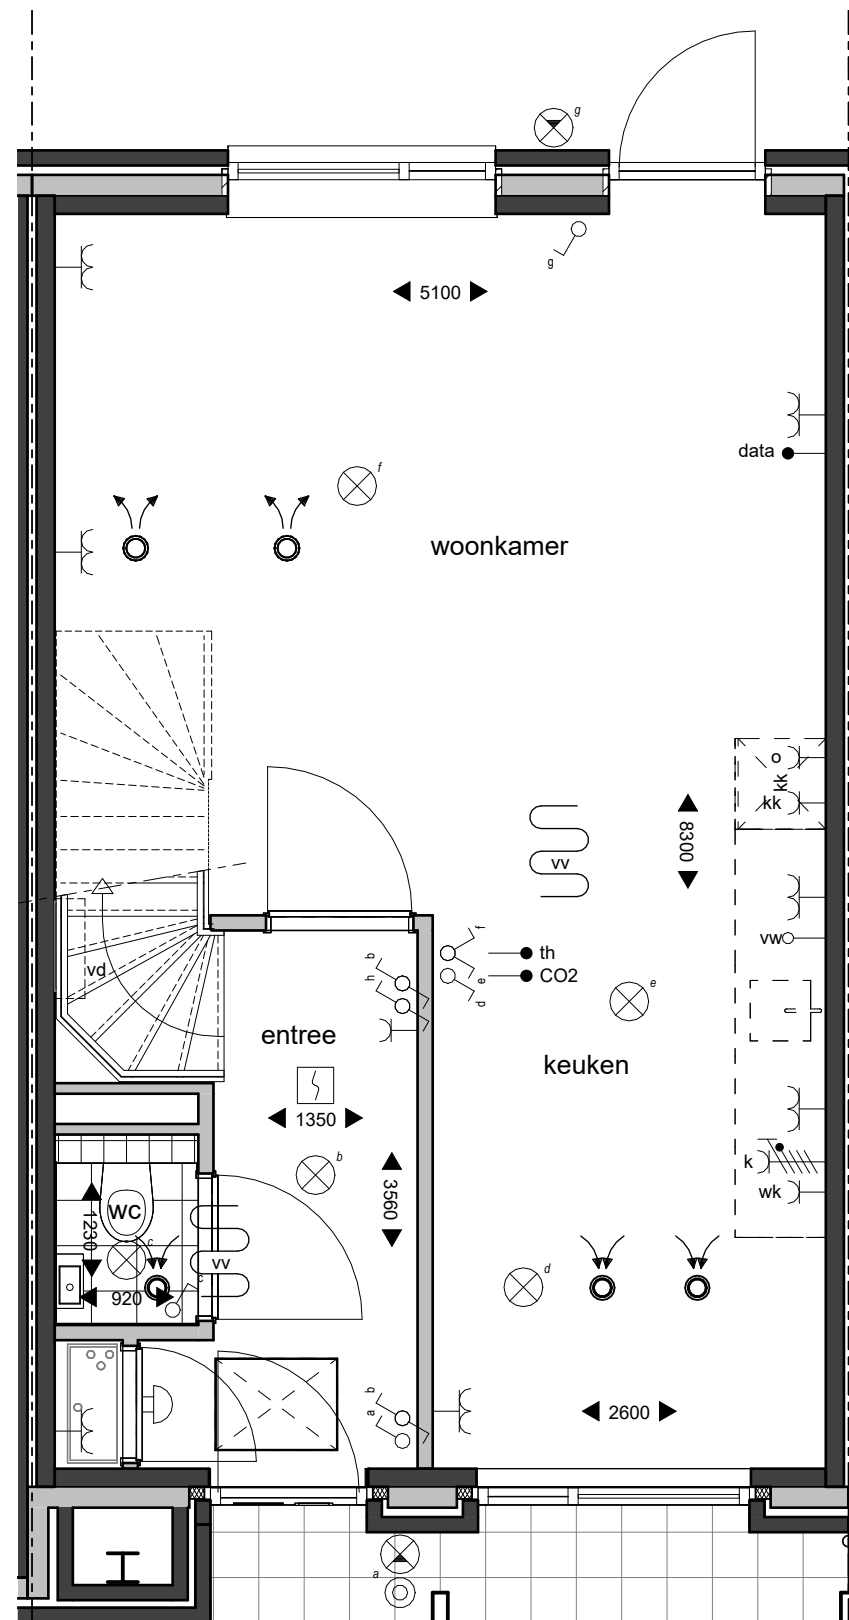

# Het Biltsche Parkcarré

project  
Woningen Brandenburg HBP  
Bilthoven

onderwerp  
**Blok A, B en C**

bouwnummer  
**1-12**

projectnr\_fase-bladnr  
**6922-vk03**

datum 08-05-2026 getekend/gezien JAN/SAM

formaat A3 schaal 1 : 500