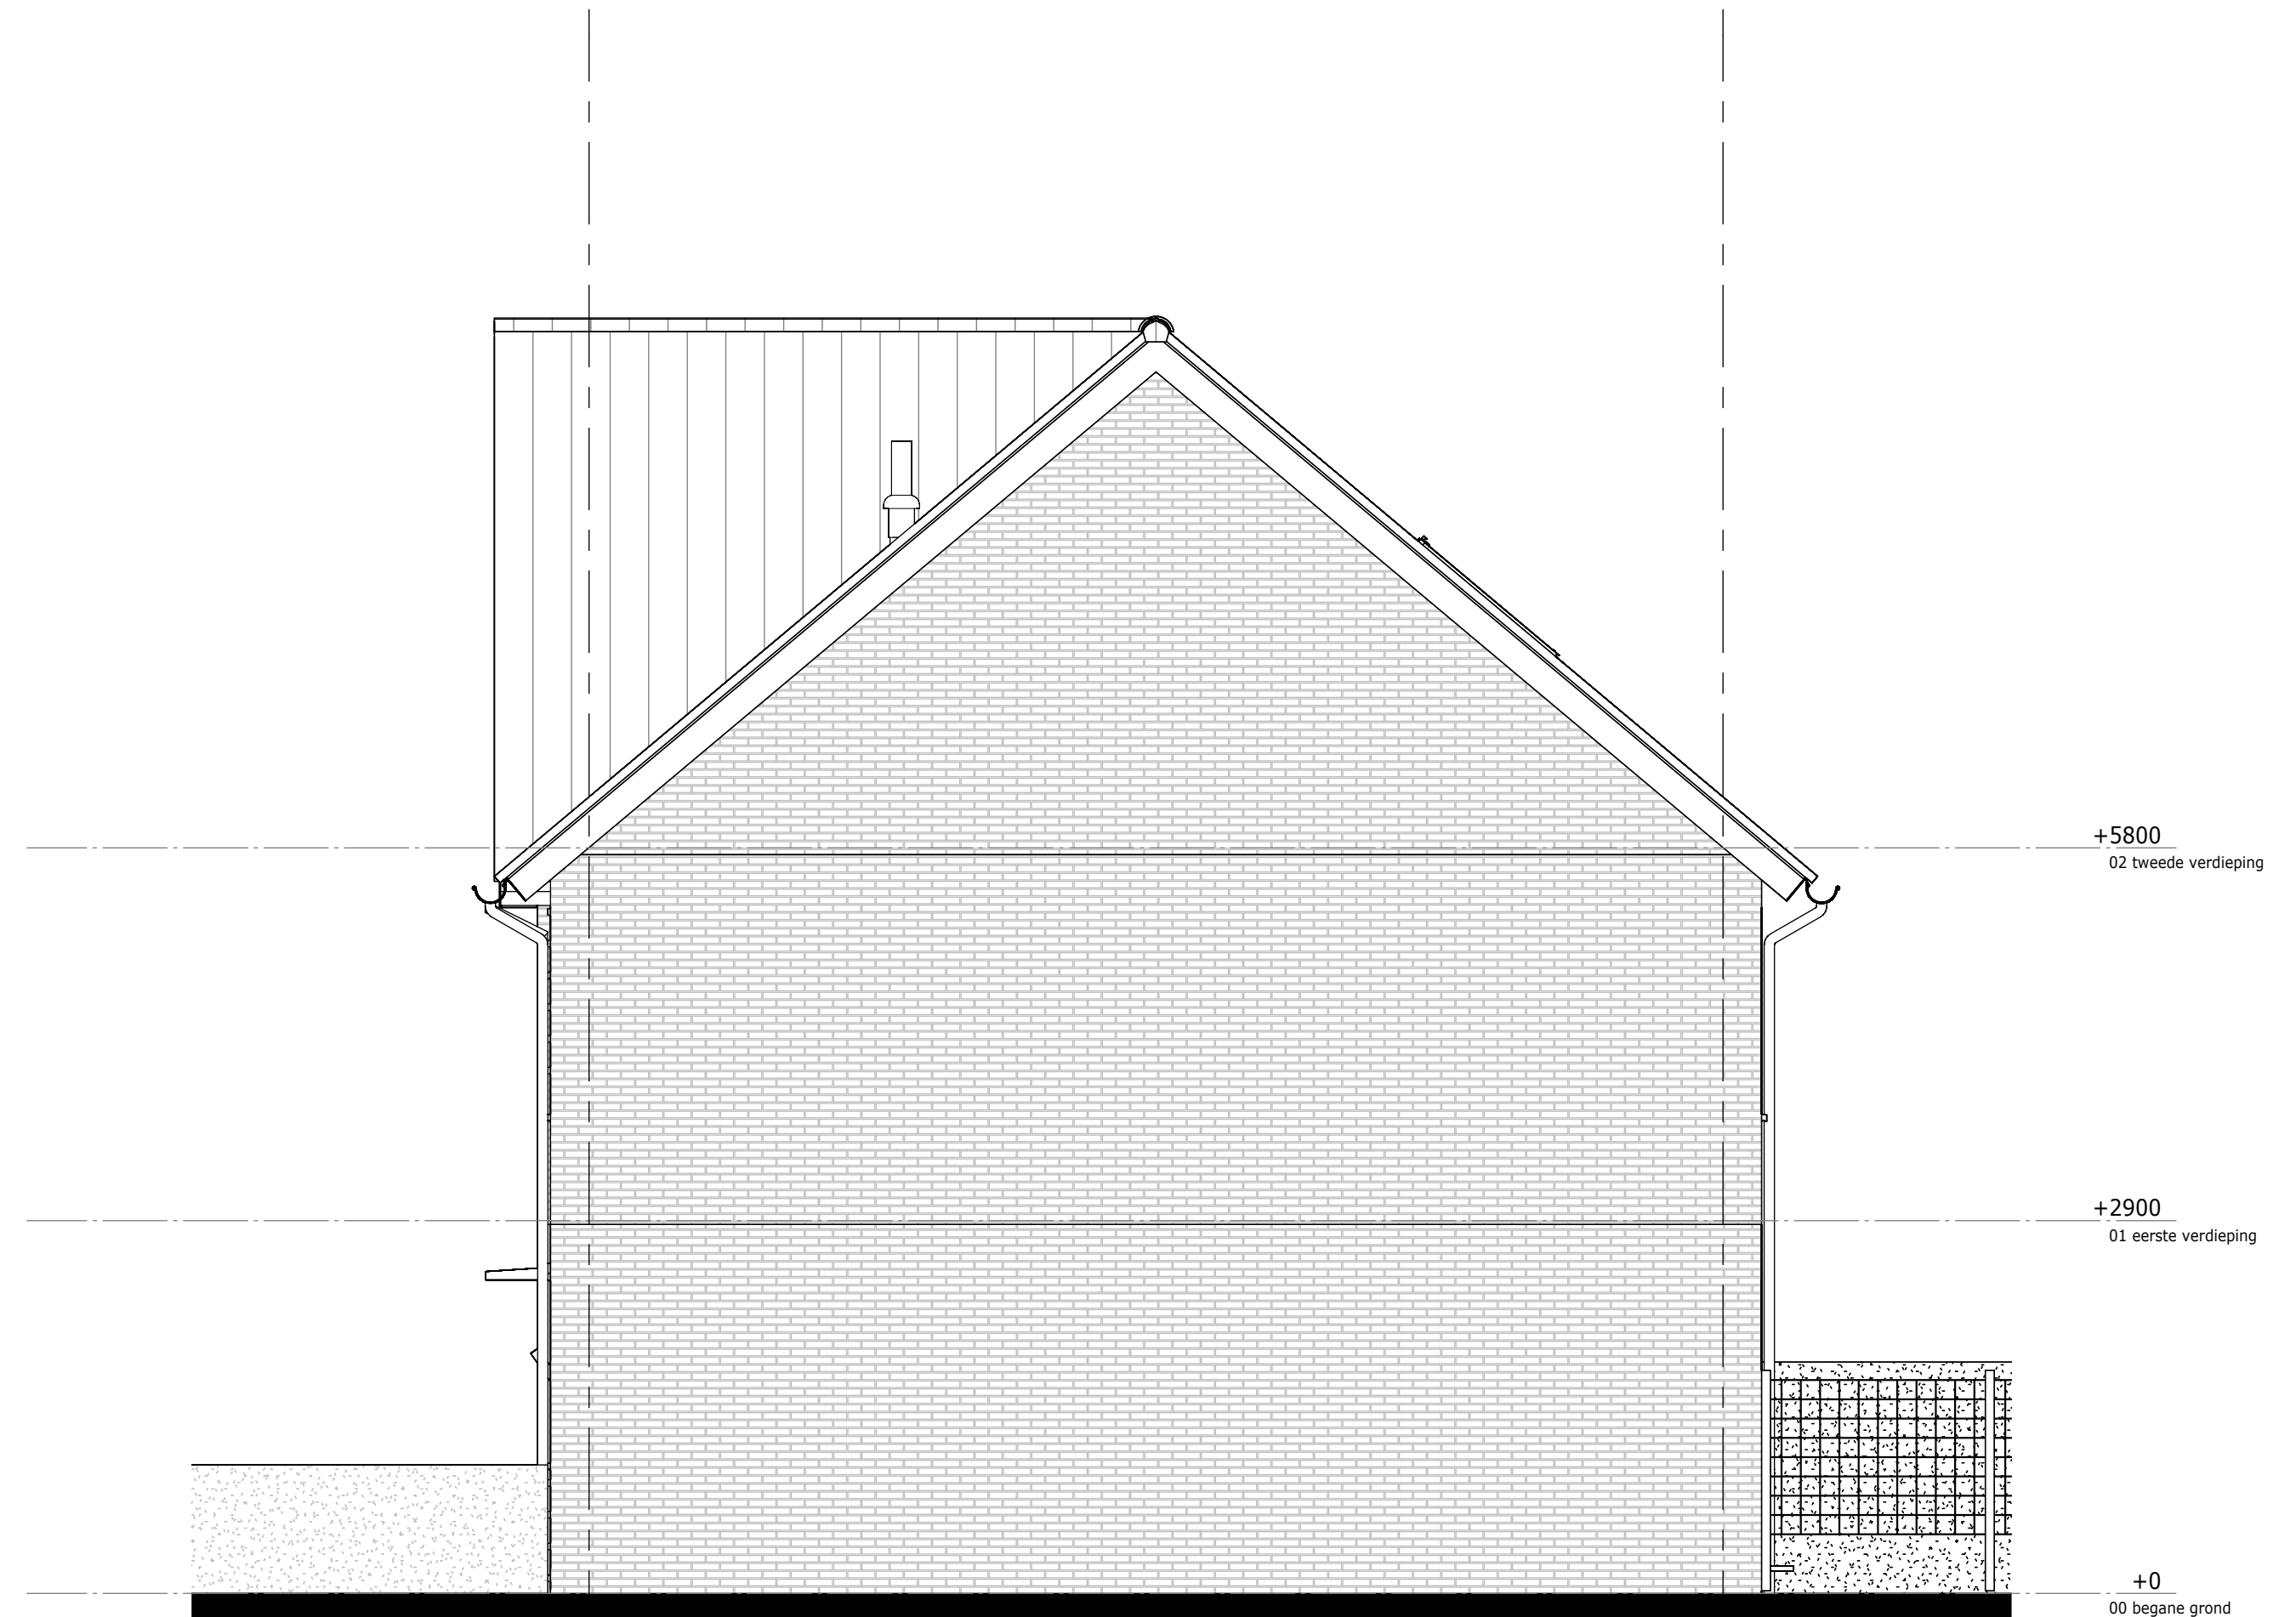

Bouwnummer 17 Bouwnummer 18 Bouwnummer 19 **Bouwnummer 20** Bouwnummer 21

Bouwnummer 21

Bouwnummer 21 **Bouwnummer 20** Bouwnummer 19 Bouwnummer 18 Bouwnummer 17

Bouwnummer 17

Renvooi Gevel	
	hoge haeg
	lage haeg
	ventilatorcoster
	veermluiskast meubelmis maxi
	Hulzwaluwe
	netkast Malta
	zone t.b.v. PV-panelen
	brandwerende koepelbeglazing (30min W5000)

Weideblik fase 1 Oldenzaal
gevelaanzichten

tek.nr.: 06.200
schaal: 1:50
formaat: A1
getekend: RV

werknr.: 12095
bloknr.: Blok 06

datum: 02-04-2025
wijziging: