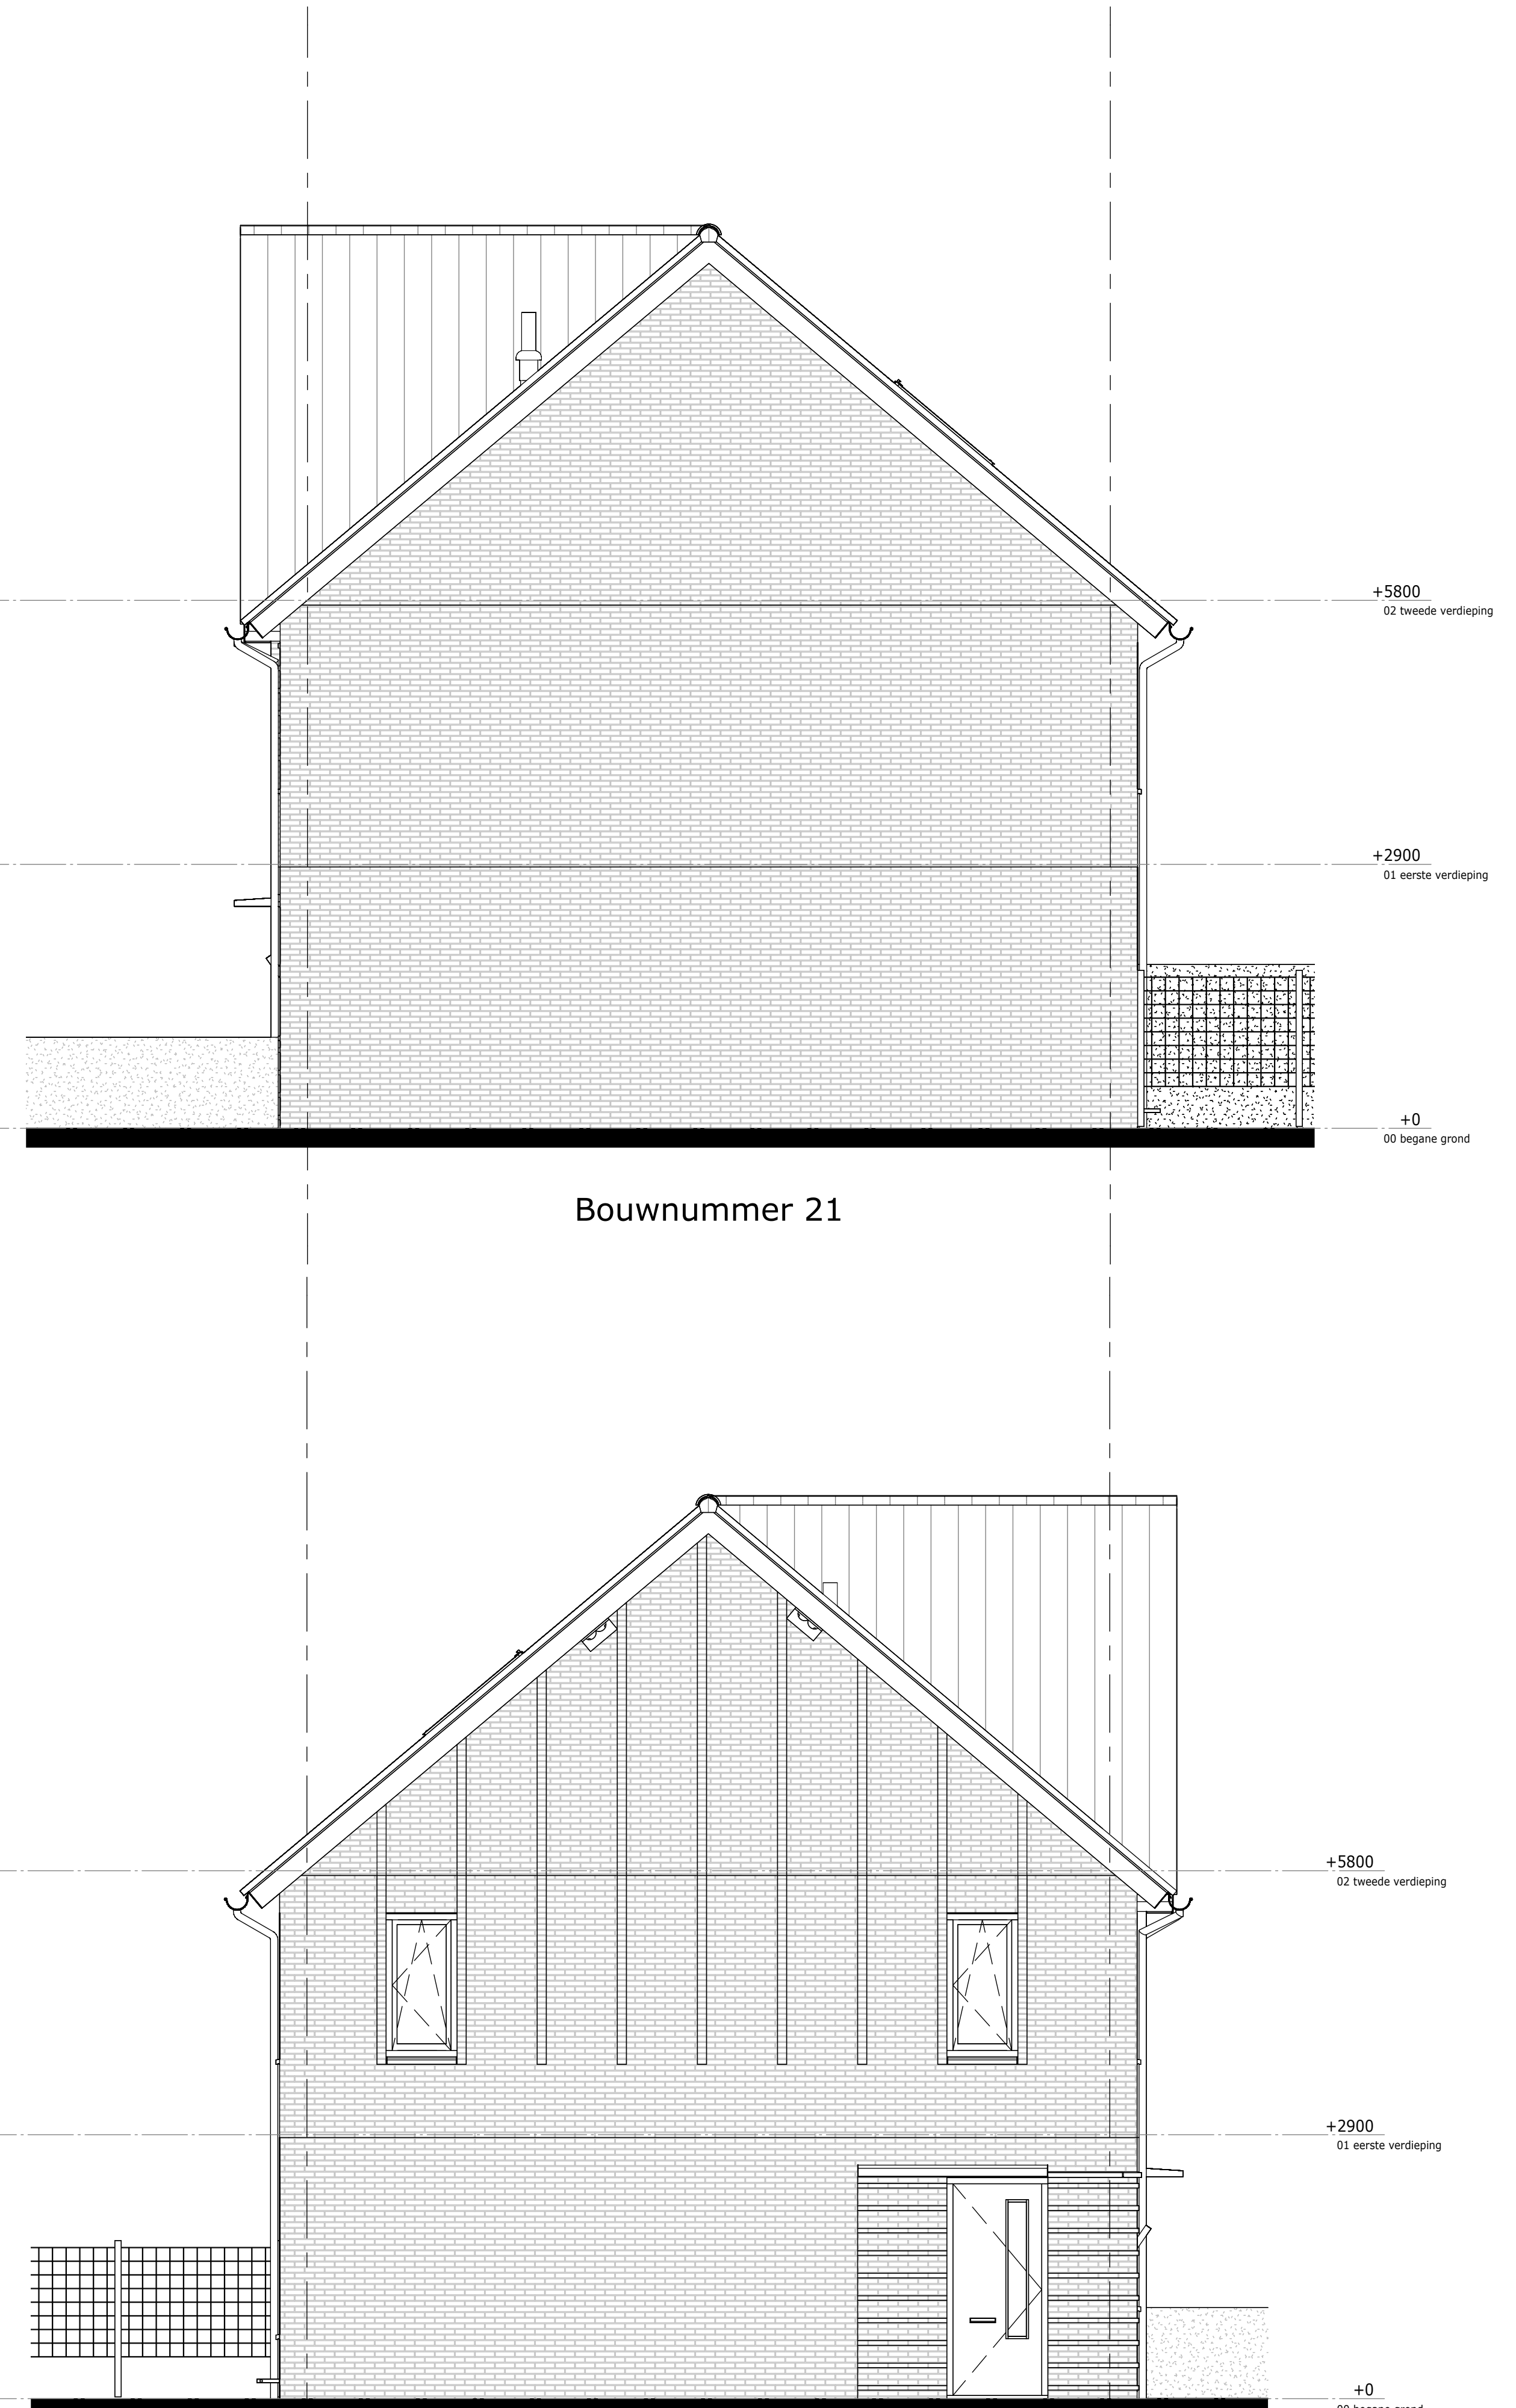

Bouwnummer 17 Bouwnummer 18 Bouwnummer 19 **Bouwnummer 20** Bouwnummer 21

Bouwnummer 21

Bouwnummer 21 **Bouwnummer 20** Bouwnummer 19 Bouwnummer 18 Bouwnummer 17

Bouwnummer 17

Renvooi Gevel	
	hoge haeg
	lage haeg
	ventilatorcoster
	veermluiskast meubelmis maxi
	Hulzwaluwe
	netkast Malta
	zone t.b.v. PV-panelen
	brandwerende koepelbeglazing (30min W5000)

Weideblik fase 1 Oldenzaal
gevelaanzichten

tek.nr.: 06.200
schaal: 1:50
formaat: A1
getekend: RV

werknr.: 12095
bloknr.: Blok 06

datum: 02-04-2025
wijziging: