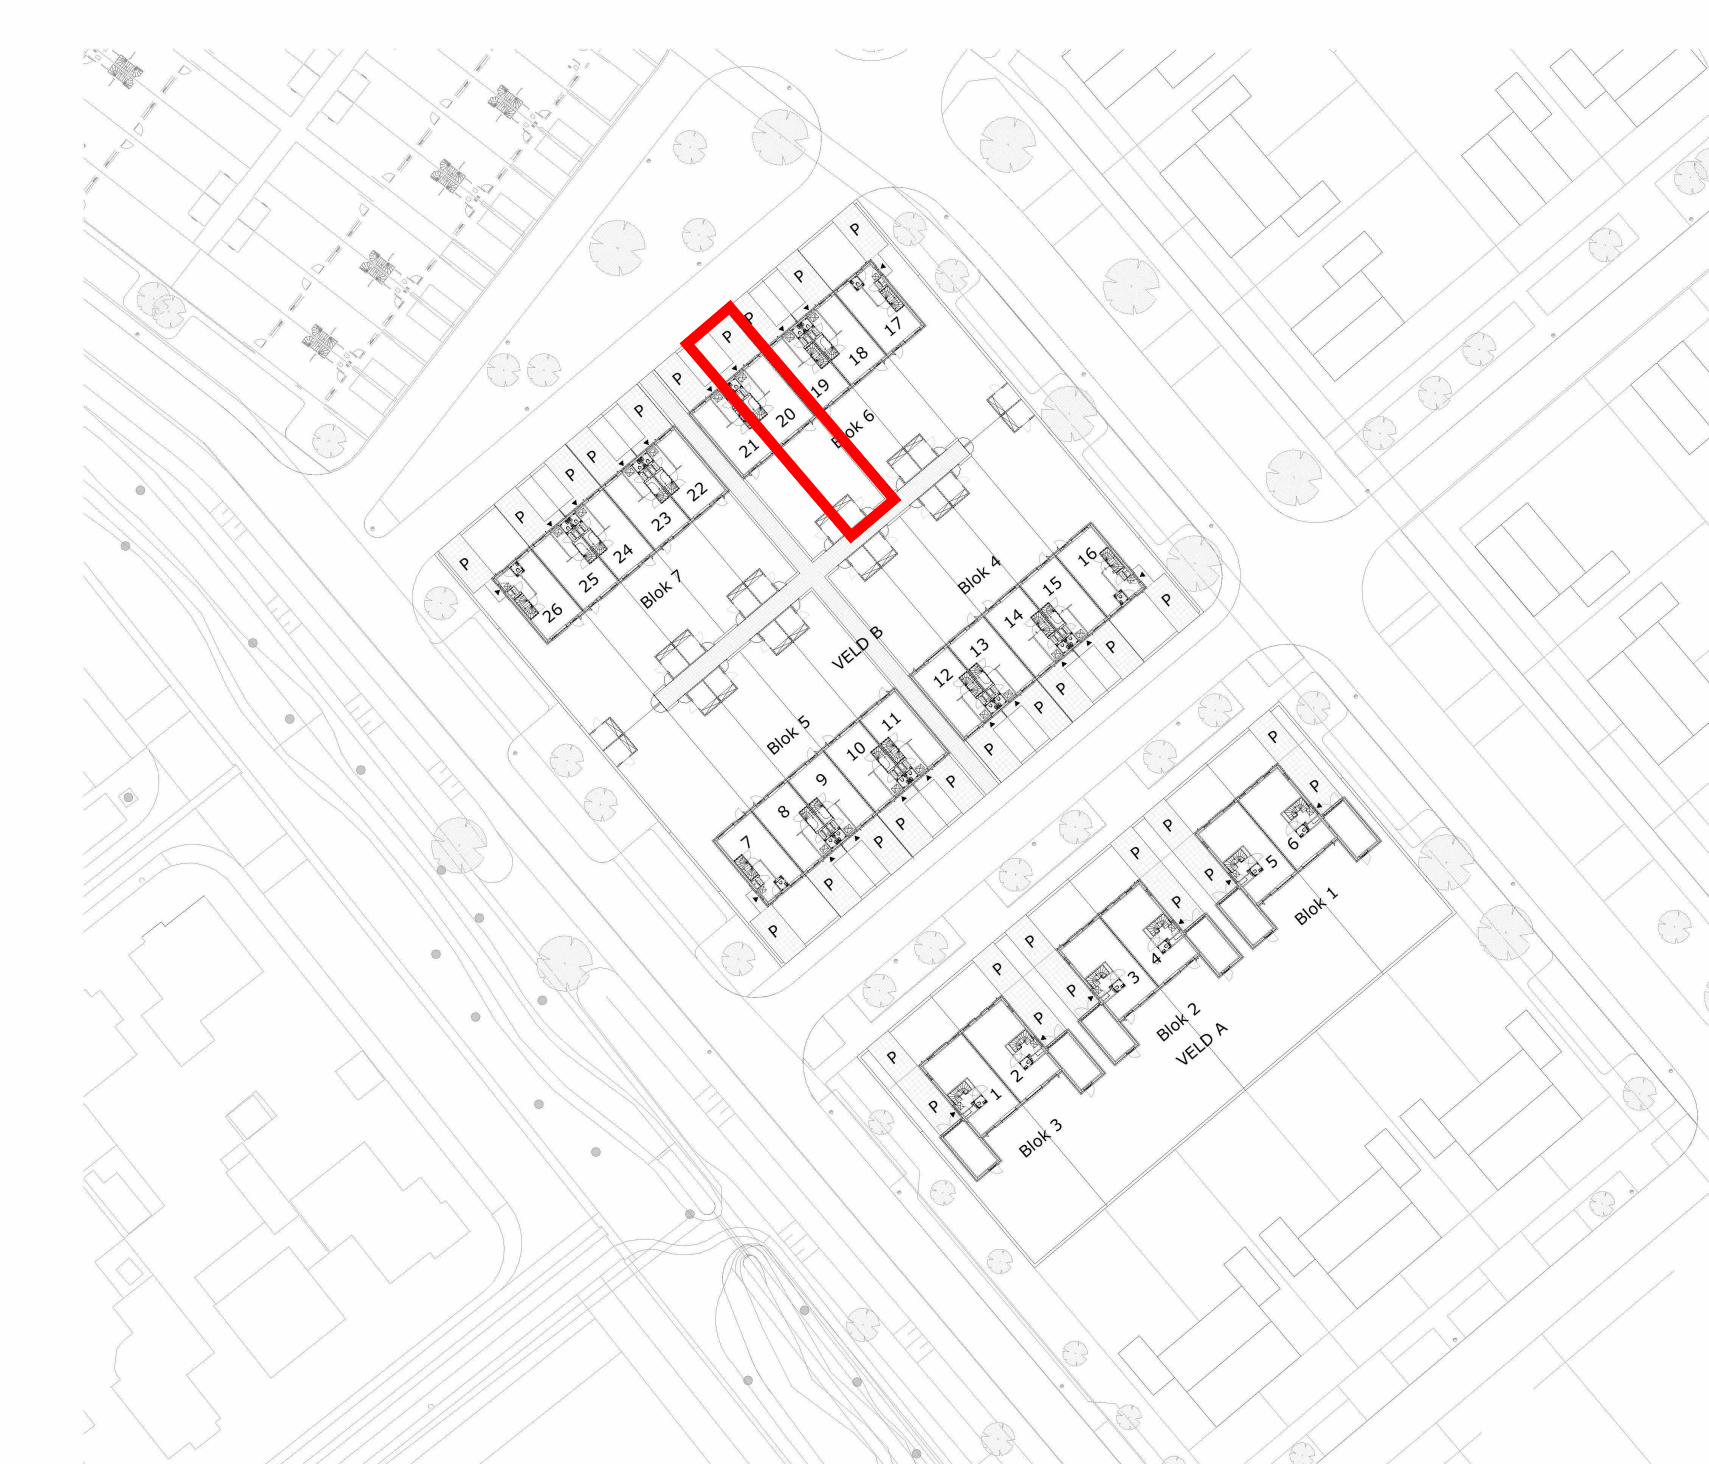

Bouwnummer 17 Bouwnummer 18 Bouwnummer 19 **Bouwnummer 20** Bouwnummer 21

Bouwnummer 21

Bouwnummer 21 **Bouwnummer 20** Bouwnummer 19 Bouwnummer 18 Bouwnummer 17

Bouwnummer 17

Renvooi Gevel	
	hoge haeg
	lage haeg
	ventilatorcoster
	veermluiskast meubelmis maxi
	Hulzwaluwe
	netkast Malta
	zone t.b.v. PV-panelen
	brandwerende koepelbeglazing (30min W5000)

Weideblik fase 1 Oldenzaal
gevelaanzichten

tek.nr.: 06.200
schaal: 1:50
formaat: A1
getekend: RV

werknr.: 12095
bloknr.: Blok 06

datum: 02-04-2025
wijziging: