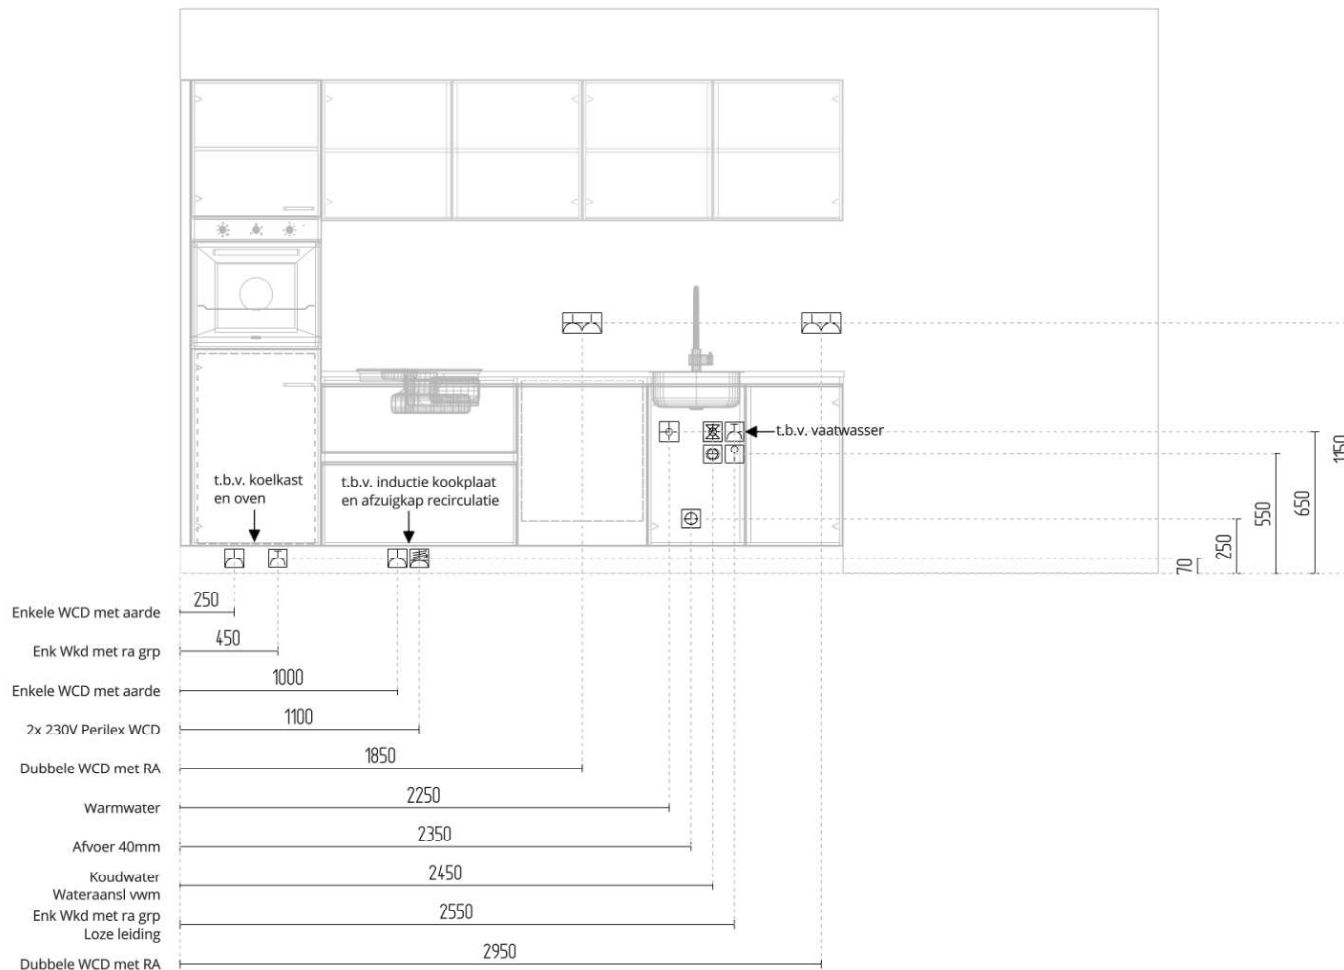

Werkblad: TL147 F 812 ST76 Fairy White

Reinbouw B.V.  
Spiegelhof - stelpost 7500  
Nijmegen

Ontwerpweergave: Ontwerp (Vooraanzicht)

Schaal: 1:35

Status: Ontwerp

Referentienummer: