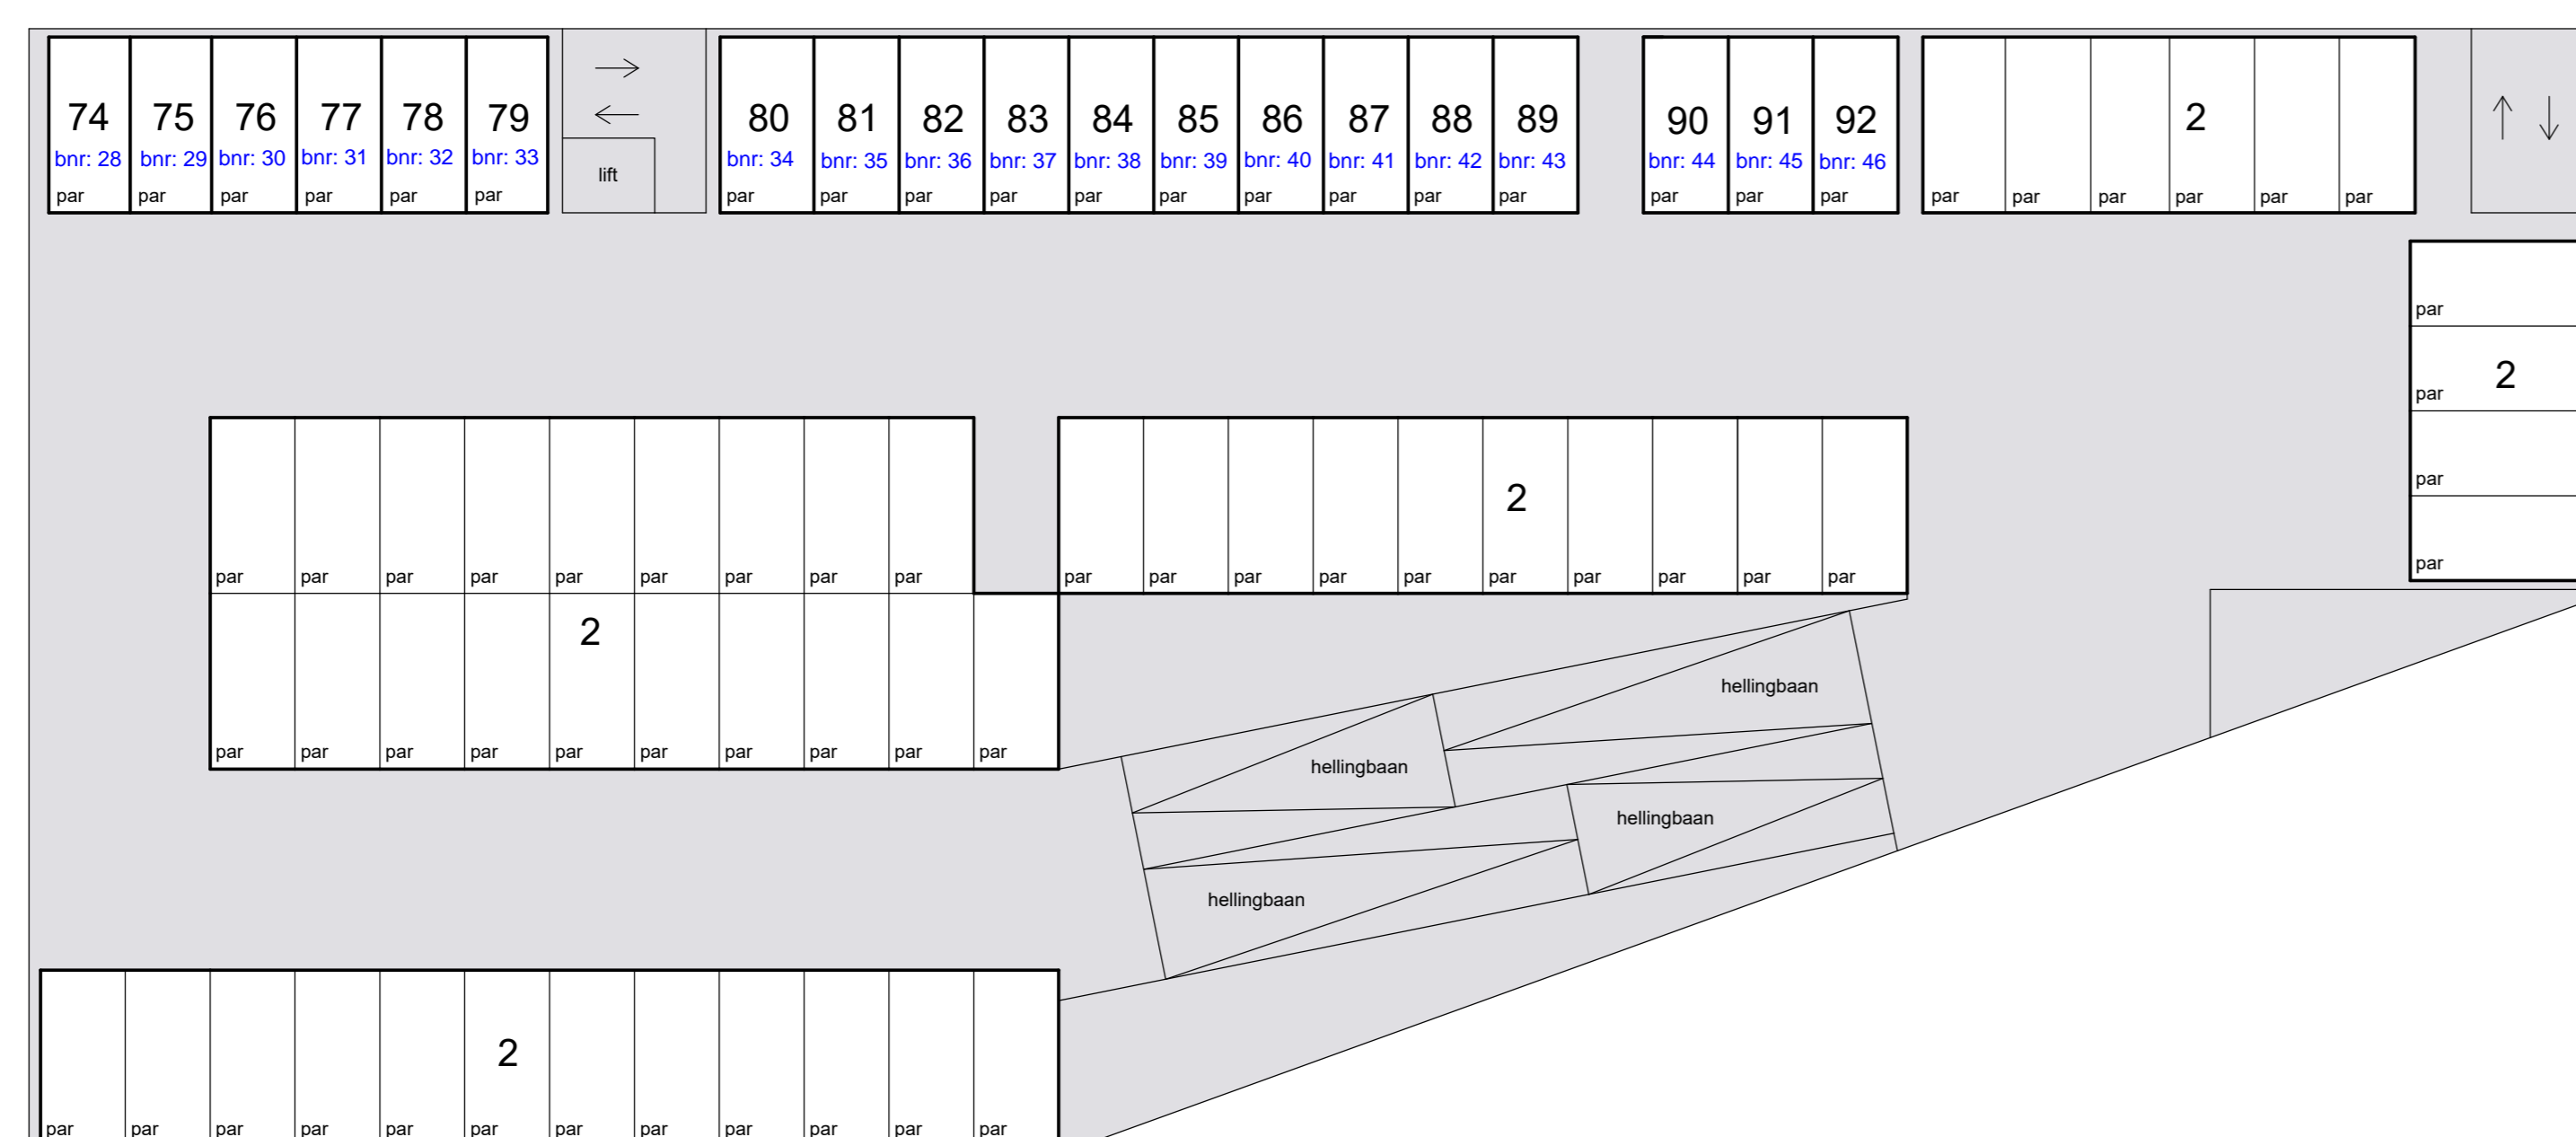

Schaal 1 : 200  
 = Gemeenschappelijk  
 Tekening bestaat uit 2 bladen  
 Blad 2

**N.T.B.**

5e etage

dak

4e etage

6e etage