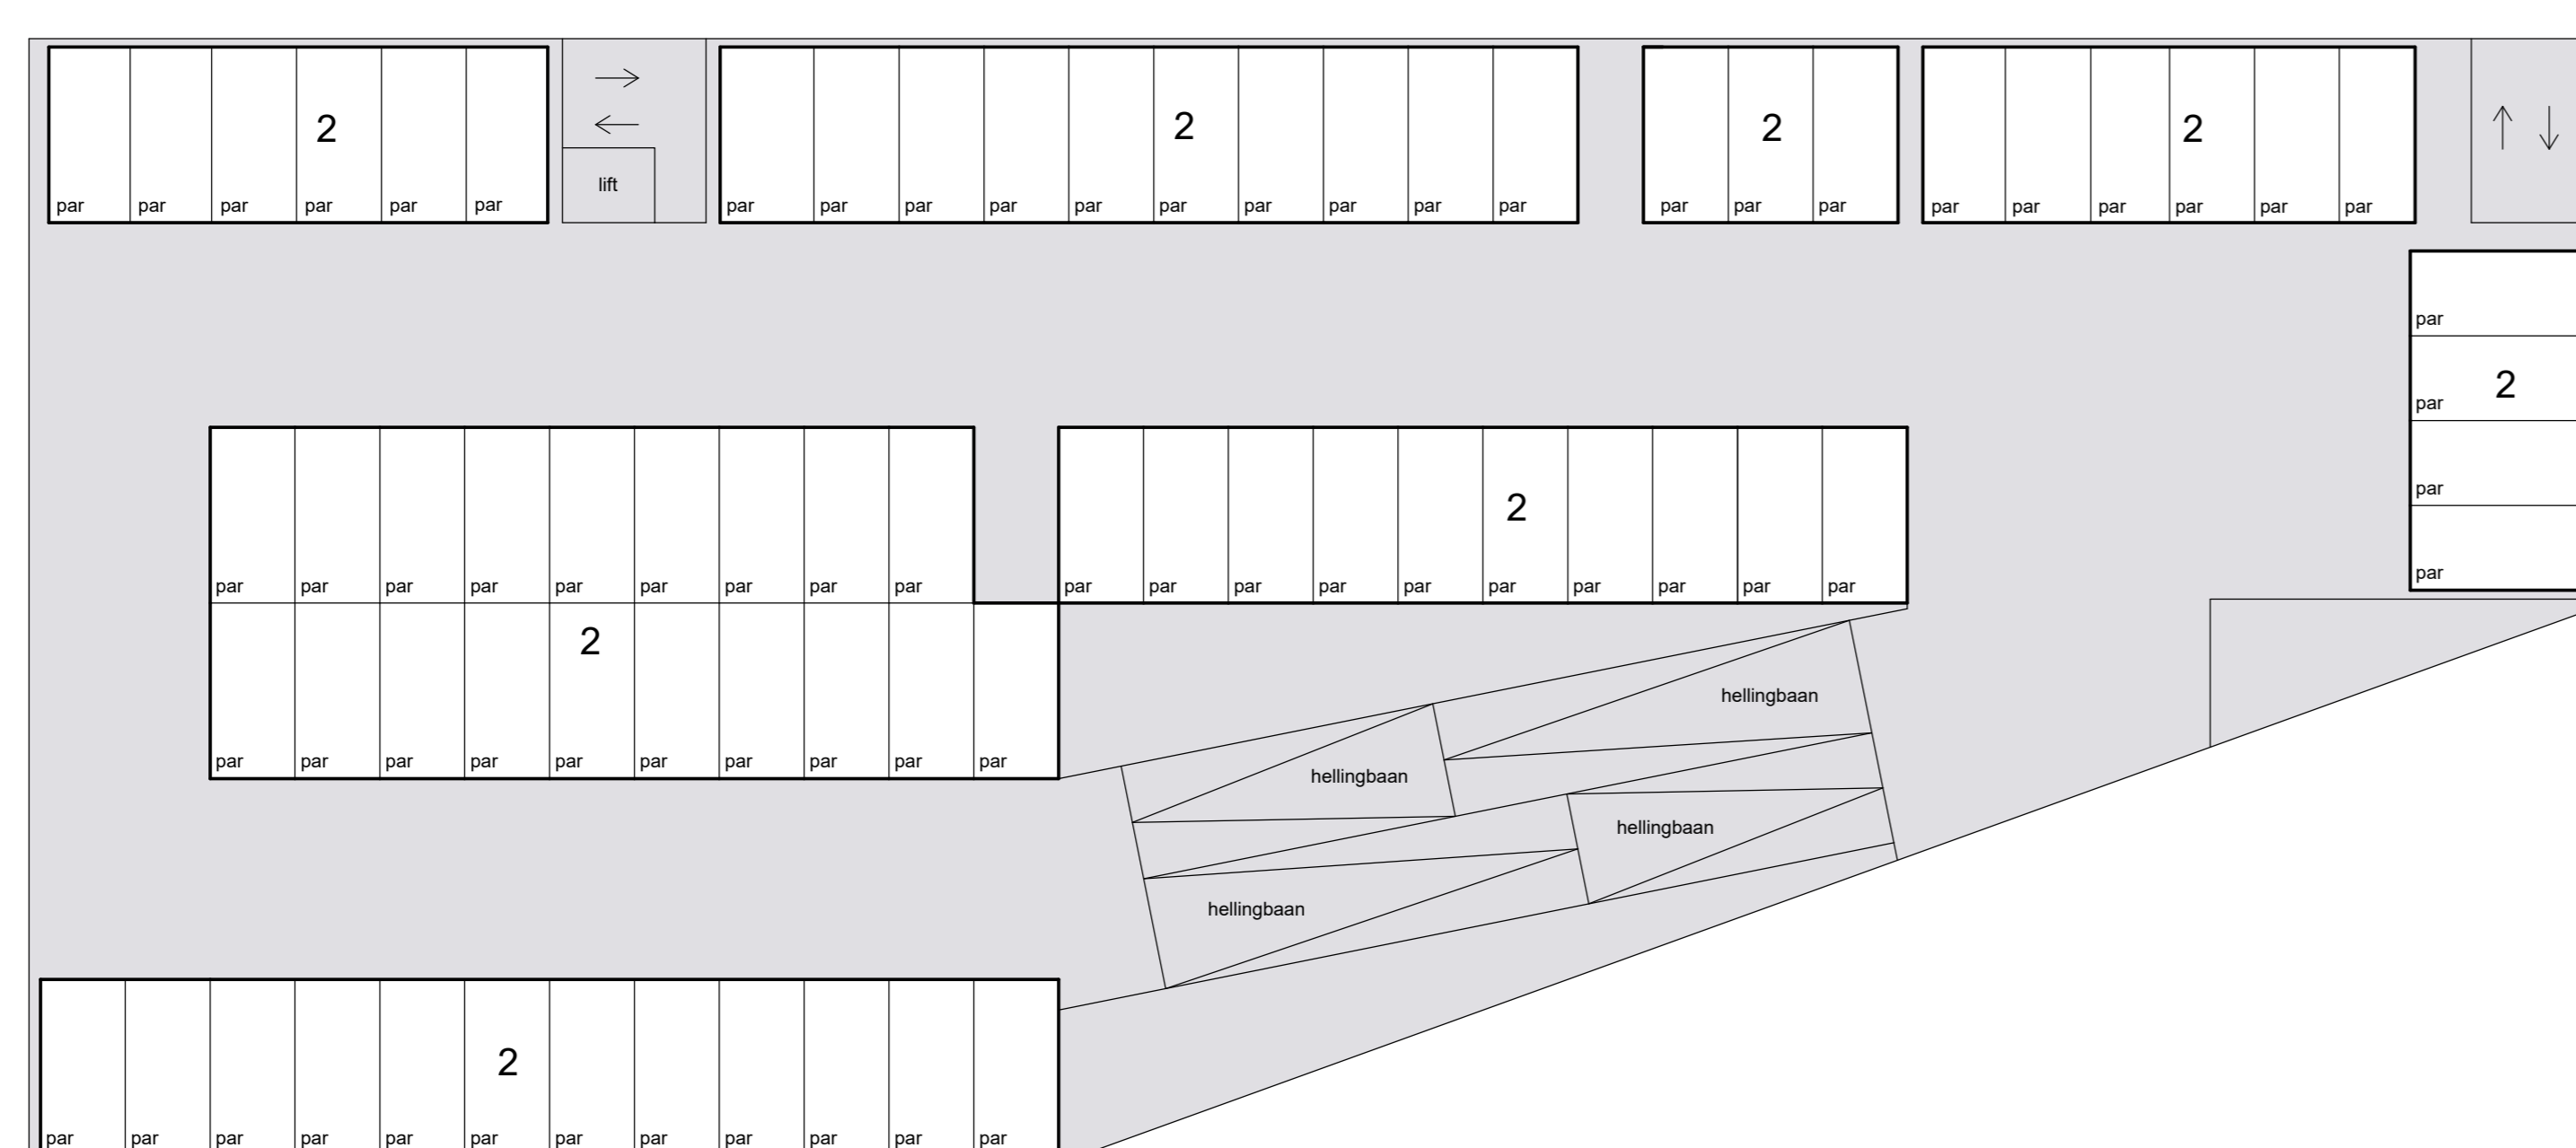

Schaal 1 : 200  
 = Gemeenschappelijk  
 Tekening bestaat uit 2 bladen  
 Blad 2

**N.T.B.**

5e etage

dak

4e etage

6e etage