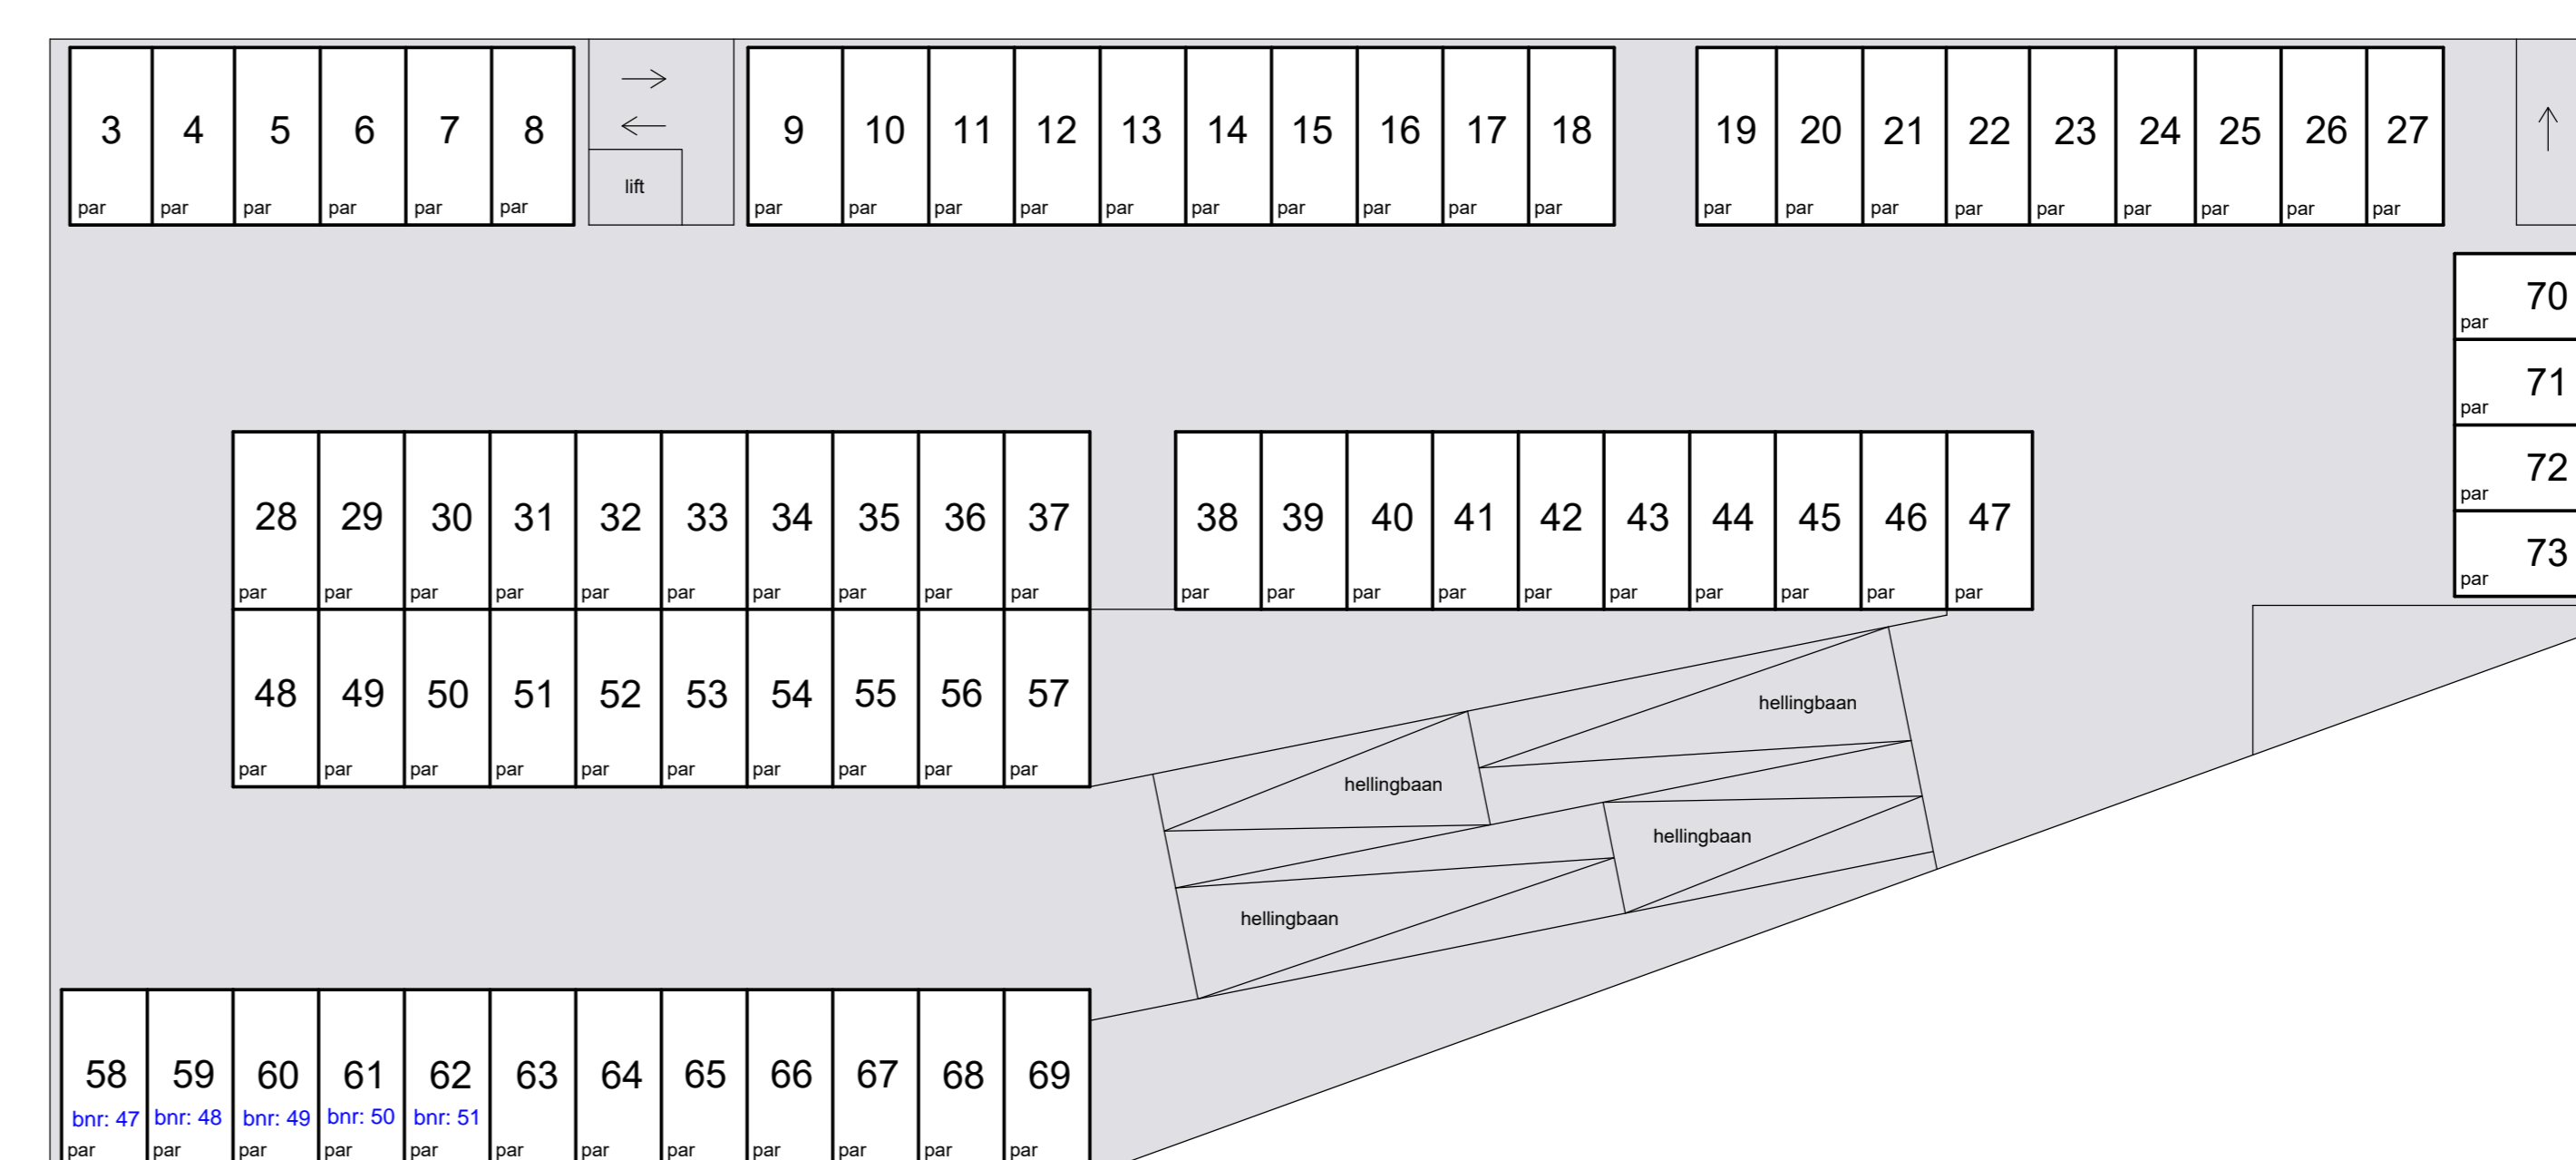

Schaal 1 : 200  
 = Gemeenschappelijk  
 Tekening bestaat uit 2 bladen  
 Blad 2

**N.T.B.**

5e etage

dak

4e etage

6e etage