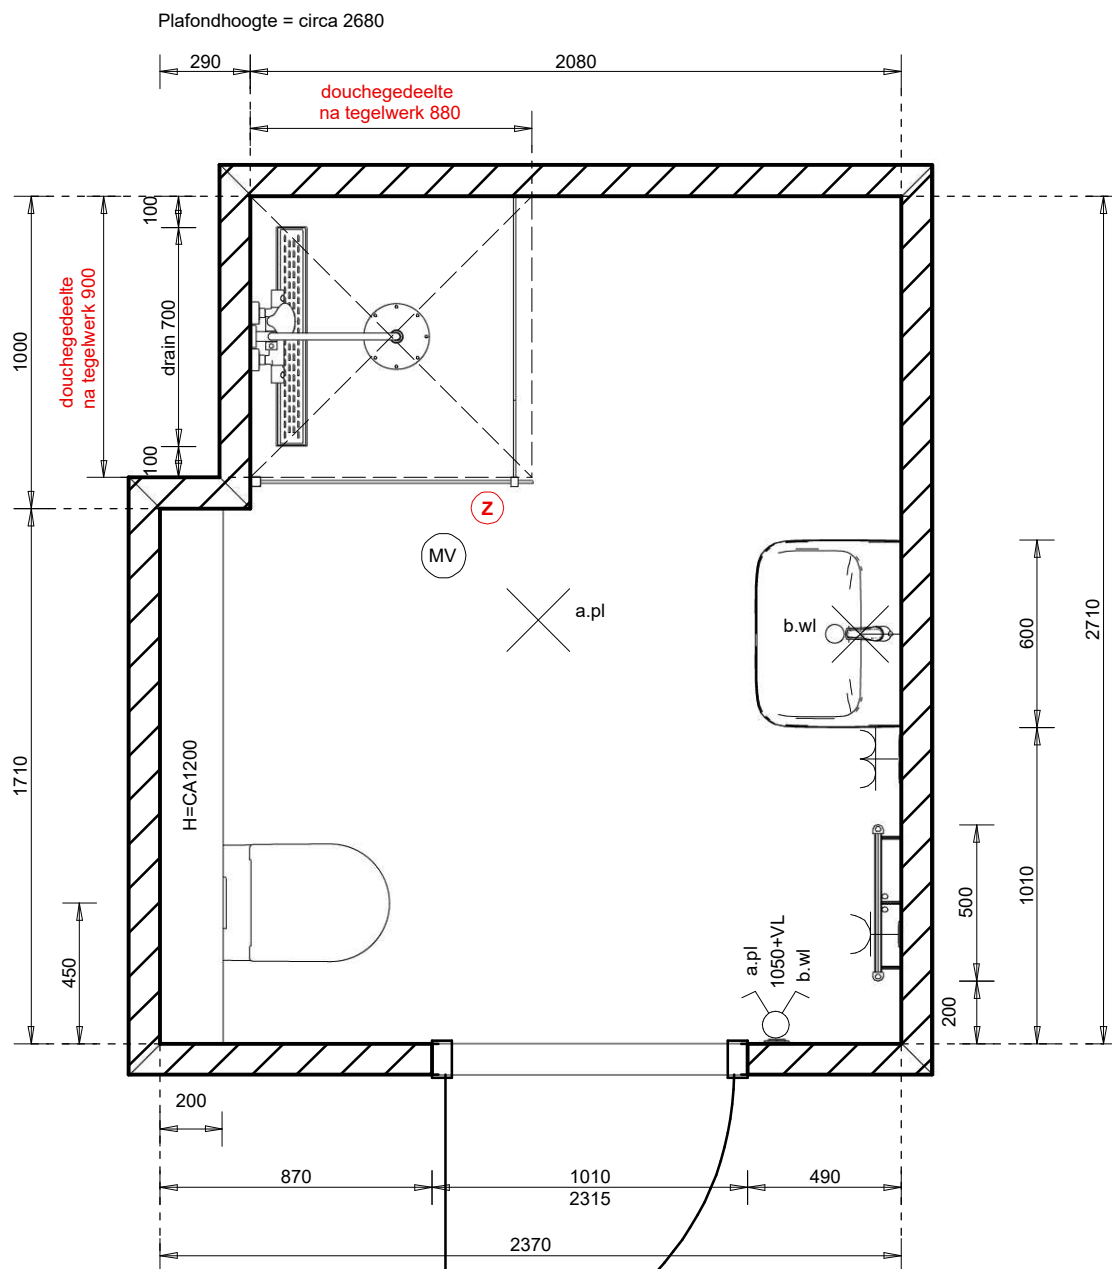

MAATVOERINGEN

- > maatvoeringen dienen in het werk gecontroleerd te worden
- > maatvoeringen zijn niet op schaal getekend
- > maatvoeringen verticaal vanaf afgewerkte vloer (incl. tegelwerk)
- > maatvoeringen horizontaal zijn ruwbouwmaten (betegelbare wand excl. tegelwerk)
- > positie MV-ventiel en/of plafondlichtpunt is indicatief en kan wijzigen i.v.m. technische uitwerking

ELEKTRICIEN:

- > toelichting symbool: a.pl = schakelaarnummer.plafondlichtpunt
- > toelichting symbool: b.wl = schakelaarnummer.wandlichtpunt

LOODGIETER:

- > douchegebied: onder afschot, verdiept, drain centreren
- > douche: waterleidingen uitvoeren met 1/2" muur brug

TOELICHTING DOUCHEWAND OF CABINE

- > (Z) = verstelbaarheid douchewand, hart glas 870-890, plaatsen op vlakke vloer

Gemaakt met InnoPlus. Aan deze tekening kunnen geen rechten worden ontleend. Maten zijn ca. maten.

Mk

Middelkoop Culemborg
Beesdseweg 2
4104AW Culemborg
Reinbouw BV

19-3-2026

Middelkoop

Aannemer: plaats - project

Reinbouw: Nijmegen - Spiegelhof

Bouwnummer: ruimte

Bnr.00 Badkamer 1e verdieping

Referentienummer(s):