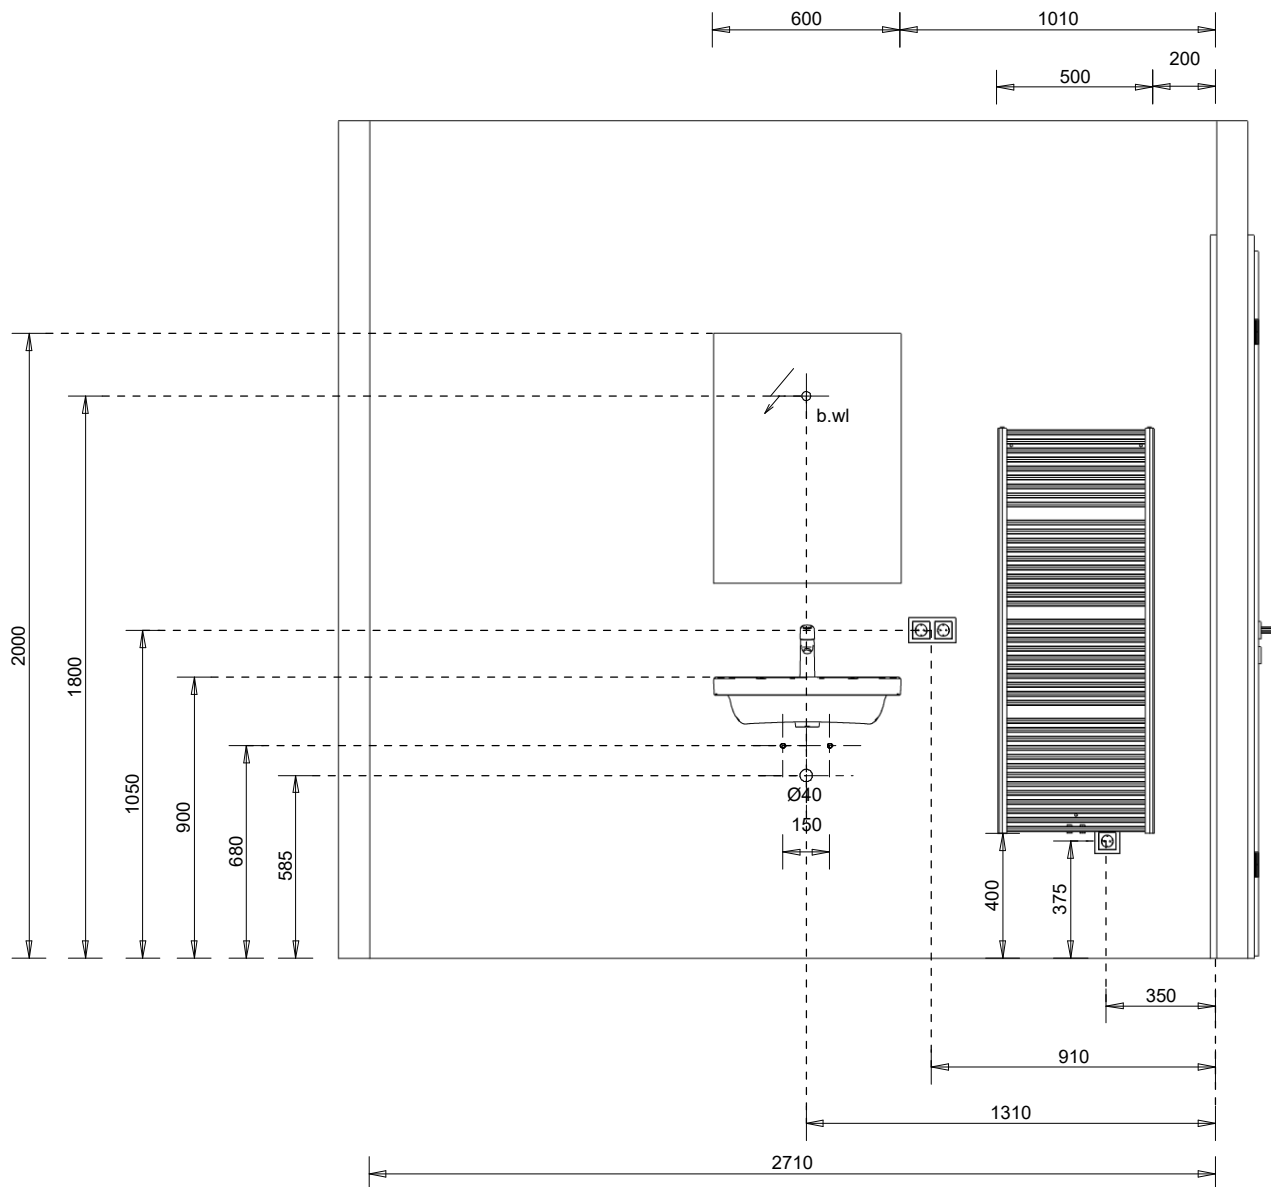

MAATVOERINGEN

- > maatvoeringen dienen in het werk gecontroleerd te worden
- > maatvoeringen zijn niet op schaal getekend
- > maatvoeringen verticaal vanaf afgewerkte vloer (incl. tegelwerk)
- > maatvoeringen horizontaal zijn ruwbouwmaten (betegelbare wand excl. tegelwerk)
- > positie MV-ventiel en/of plafondlichtpunt is indicatief en kan wijzigen i.v.m. technische uitwerking

TOELICHTING DOUCHEWAND OF CABINE

- > (Z) = verstelbaarheid douchewand, hart glas 870-890, plaatsen op vlakke vloer

Gemaakt met InnoPlus. Aan deze tekening kunnen geen rechten worden ontleend. Maten zijn ca. maten.

Mk

Middelkoop Culemborg
Beesdseweg 2
4104AW Culemborg
Reinbouw BV

19-3-2026

Middelkoop

Aannemer: plaats - project

Reinbouw: Nijmegen - Spiegelhof

Bouwnummer: ruimte

Bnr.00 Badkamer 1e verdieping

Referentienummer(s):

Gemaakt met Innoplus. Aan deze tekening kunnen geen rechten worden ontleend. Maten zijn ca. maten.

	Middelkoop Culemborg Beesdseweg 2 4104AW Culemborg Reinbouw BV		Aannemer: plaats - project Reinbouw: Nijmegen - Spiegelhof	
			Bouwnummer: ruimte Bnr.00 Badkamer 1e verdieping	
			Referentienummer(s):	
	19-3-2026	Middelkoop		