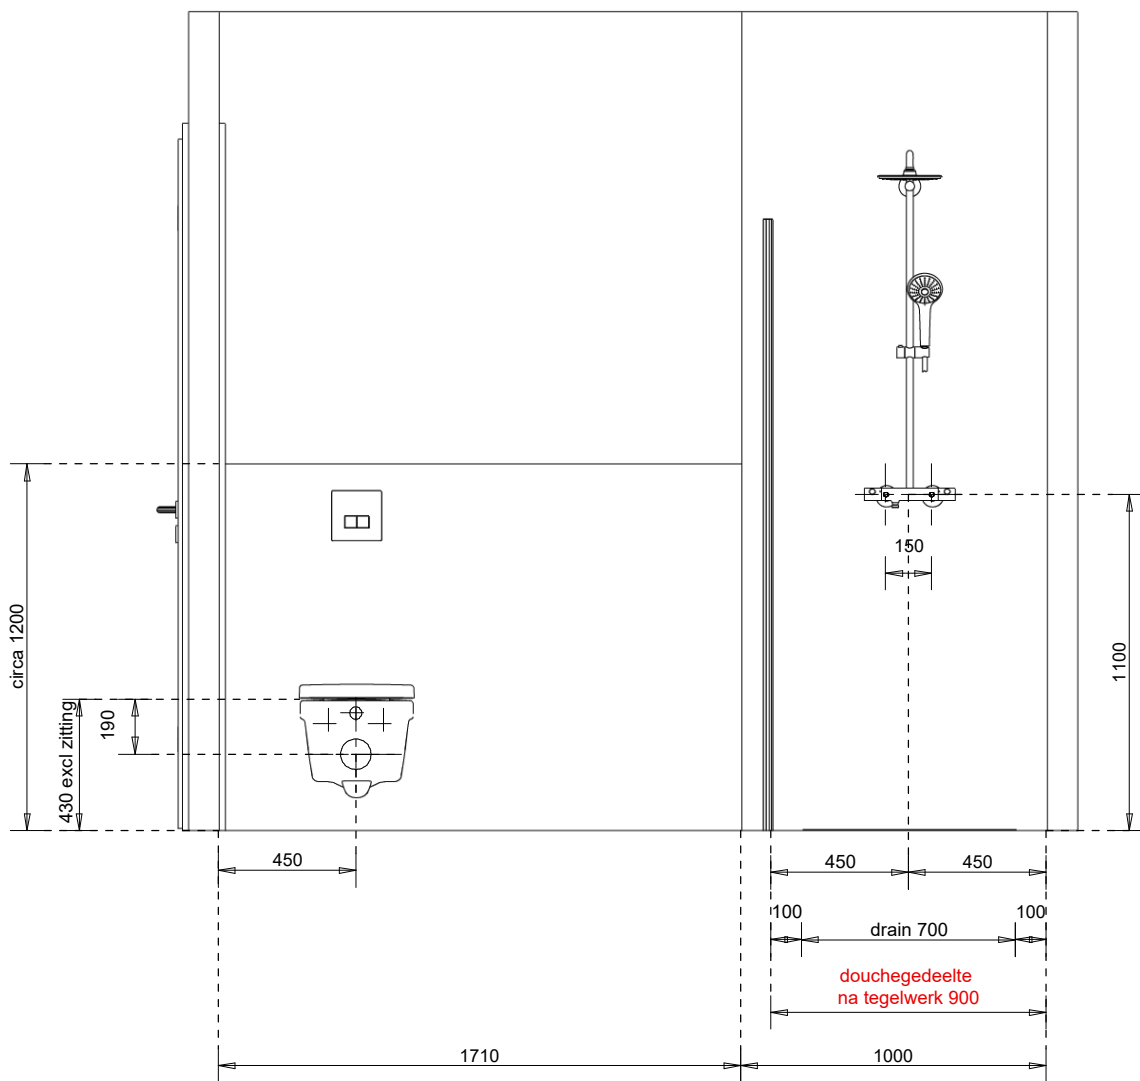

MAATVOERINGEN

- > maatvoeringen dienen in het werk gecontroleerd te worden
- > maatvoeringen zijn niet op schaal getekend
- > maatvoeringen verticaal vanaf afgewerkte vloer (incl. tegelwerk)
- > maatvoeringen horizontaal zijn ruwbouwmaten (betegelbare wand excl. tegelwerk)
- > positie MV-ventiel en/of plafondlichtpunt is indicatief en kan wijzigen i.v.m. technische uitwerking

TOELICHTING DOUCHEWAND OF CABINE

- > (Z) = verstelbaarheid douchewand, hart glas 870-890, plaatsen op vlakke vloer

Gemaakt met InnoPlus. Aan deze tekening kunnen geen rechten worden ontleend. Maten zijn ca. maten.

Mk

Middelkoop Culemborg
Beesdseweg 2
4104AW Culemborg
Reinbouw BV

19-3-2026

Middelkoop

Aannemer: plaats - project

Reinbouw: Nijmegen - Spiegelhof

Bouwnummer: ruimte

Bnr.00 Badkamer 1e verdieping

Referentienummer(s):

Gemaakt met Innoplus. Aan deze tekening kunnen geen rechten worden ontleend. Maten zijn ca. maten.

	Middelkoop Culemborg Beesdseweg 2 4104AW Culemborg Reinbouw BV		Aannemer: plaats - project Reinbouw: Nijmegen - Spiegelhof	
			Bouwnummer: ruimte Bnr.00 Badkamer 1e verdieping	
			Referentienummer(s):	
	19-3-2026	Middelkoop		