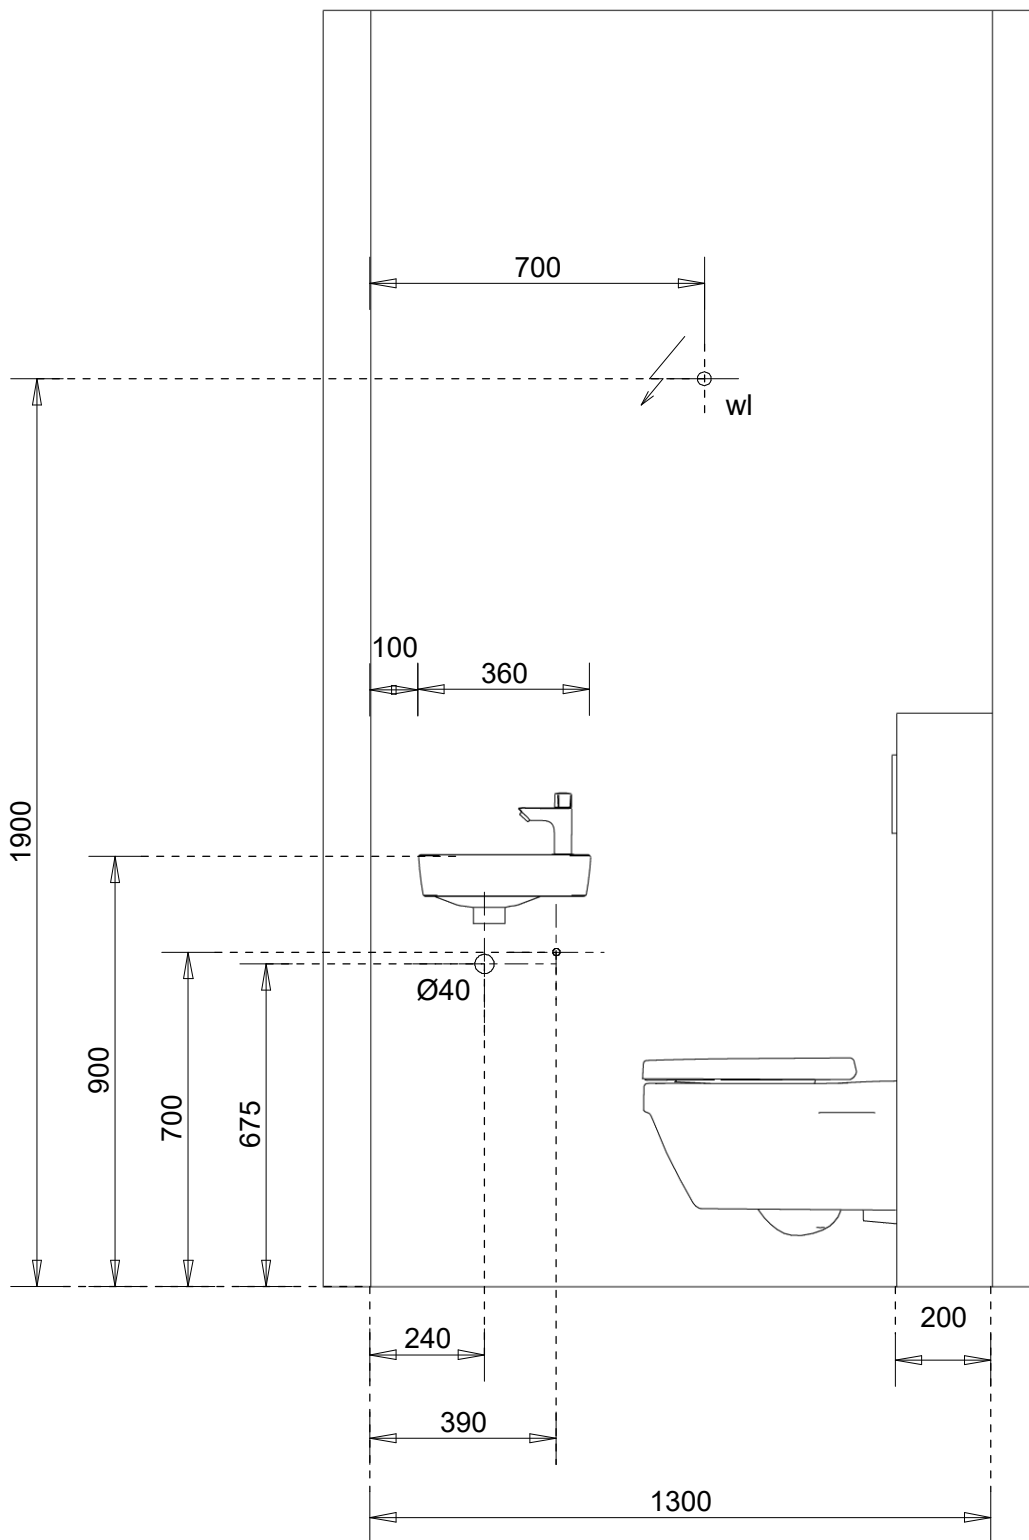

aant	code	omschrijving	serie
1	5684HR01	<p>Toilet bestaande uit:</p> <p>Toilet bestaande uit: ** toilet monteren op 43cm, gemeten excl. zitting ** Wisa reservoir argos bedieningsplaat door installateur Villeroy & Boch pack wandcloset 53cm z/spoelrand white alpine</p>	Architectura
			
1	23039002	<p>Fontein bestaande uit: ** bovenkant fontein monteren op ca. 90cm ** Grohe fonteinkraan 93mm chroom</p>	Eurostyle Cosmopolitan
			
1	43733601	Villeroy & Boch fontein 36x26cm 1 kraangat r m/overl. white alpine	Architectura
			
1		Lavigo wastafelplug 1 1/4' niet afsluitbaar chroom	Sky Project
			
1		Lavigo fontein bekersistem design 1 1/4' chroom	Sky Project
			
1	112340001	De Beer rubber manchet pvc / metaal 40x32mm zwart	

MAATVOERINGEN

- > maatvoeringen dienen in het werk gecontroleerd te worden
- > maatvoeringen zijn niet op schaal getekend
- > maatvoeringen verticaal vanaf afgewerkte vloer (incl. tegelwerk)
- > maatvoeringen horizontaal zijn ruwbouwmaten (betegelbare wand excl. tegelwerk)
- > positie MV-ventiel en/of plafondlichtpunt is indicatief en kan wijzigen i.v.m. technische uitwerking

ELEKTRICIEN:

- > toelichting symbool: wl = schakelaarnummer.plafondlichtpunt

Gemaakt met Innoplus. Aan deze tekening kunnen geen rechten worden ontleend. Maten zijn ca. maten.

Mk	Middelkoop Culemborg Beesdseweg 2 4104AW Culemborg Reinbouw BV	Aannemer: plaats - project Reinbouw: Nijmegen - Spiegelhof
		Bouwnummer: ruimte Bnr.00 toilet begane grond
	19-3-2026	Middelkoop
		Referentienummer(s):

TOELICHTING DOUCHEWAND OF CABINE

- > (Z) = verstelbaarheid douchewand, hart glas 870-890, plaatsen op vlakke vloer

Gemaakt met InnoPlus. Aan deze tekening kunnen geen rechten worden ontleend. Maten zijn ca. maten.