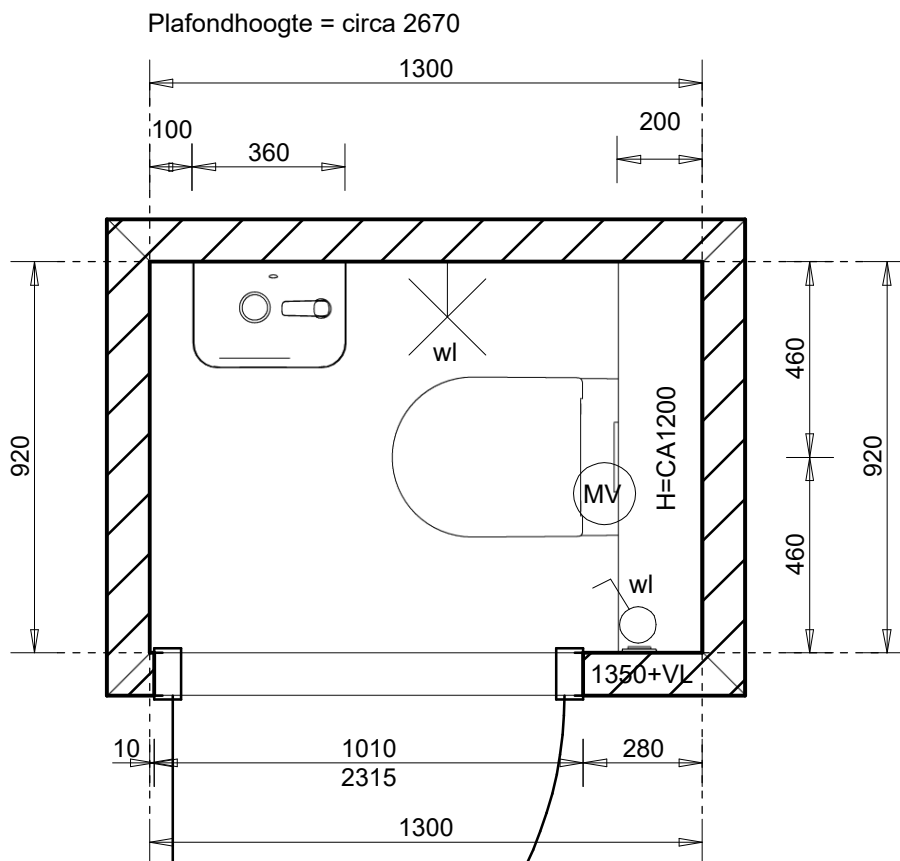

MAATVOERINGEN

- > maatvoeringen dienen in het werk gecontroleerd te worden
- > maatvoeringen zijn niet op schaal getekend
- > maatvoeringen verticaal vanaf afgewerkte vloer (incl. tegelwerk)
- > maatvoeringen horizontaal zijn ruwbouwmaten (betegelbare wand excl. tegelwerk)
- > positie MV-ventiel en/of plafondlichtpunt is indicatief en kan wijzigen i.v.m. technische uitwerking

ELEKTRICIEN:

- > toelichting symbool: wl = schakelaarnummer.plafondlichtpunt

Gemaakt met Innoplus. Aan deze tekening kunnen geen rechten worden ontleend. Maten zijn ca. maten.

Mk	Middelkoop Culemborg Beesdseweg 2 4104AW Culemborg Reinbouw BV	Aannemer: plaats - project Reinbouw: Nijmegen - Spiegelhof
		Bouwnummer: ruimte Bnr.00 toilet begane grond
	19-3-2026	Middelkoop
		Referentienummer(s):