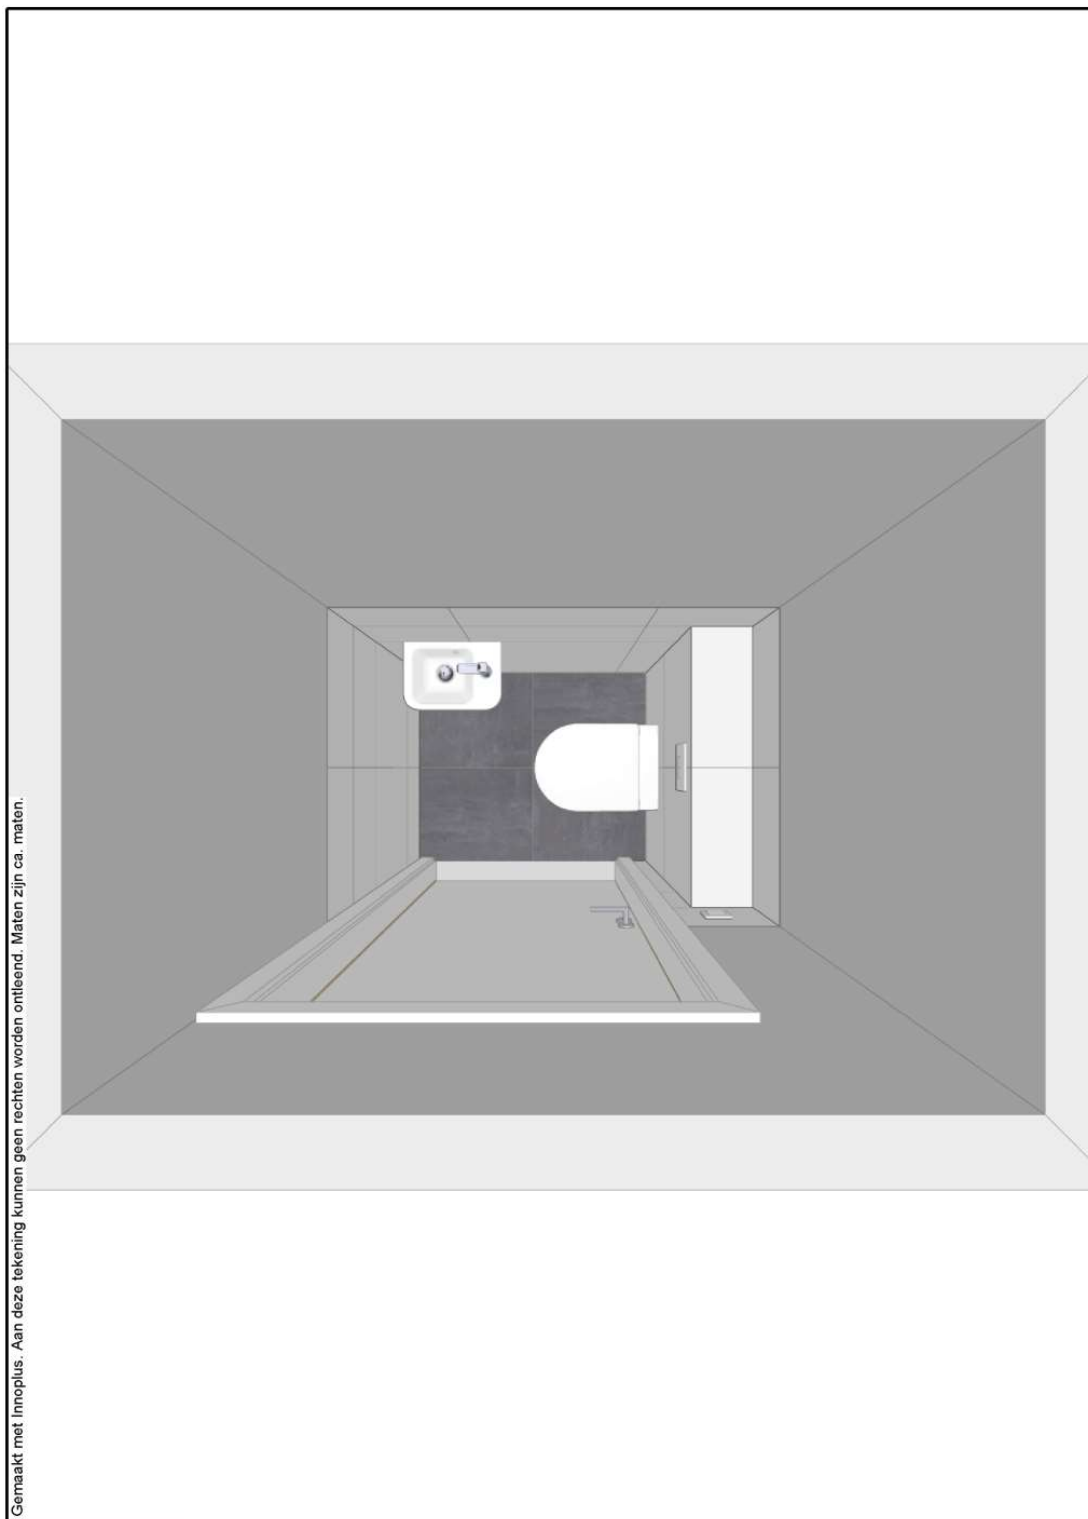

Gemaakt met Imnoplus. Aan deze tekening kunnen geen rechten worden ontleend. Maten zijn ca. maten.

Mk	Middelkoop Culemborg Beesdseweg 2 4104AW Culemborg Reinbouw BV		Aannemer: plaats - project Reinbouw: Nijmegen - Spiegelhof
			Bouwnummer: ruimte Bnr.00 toilet begane grond
	19-3-2026	Middelkoop	Referentienummer(s):