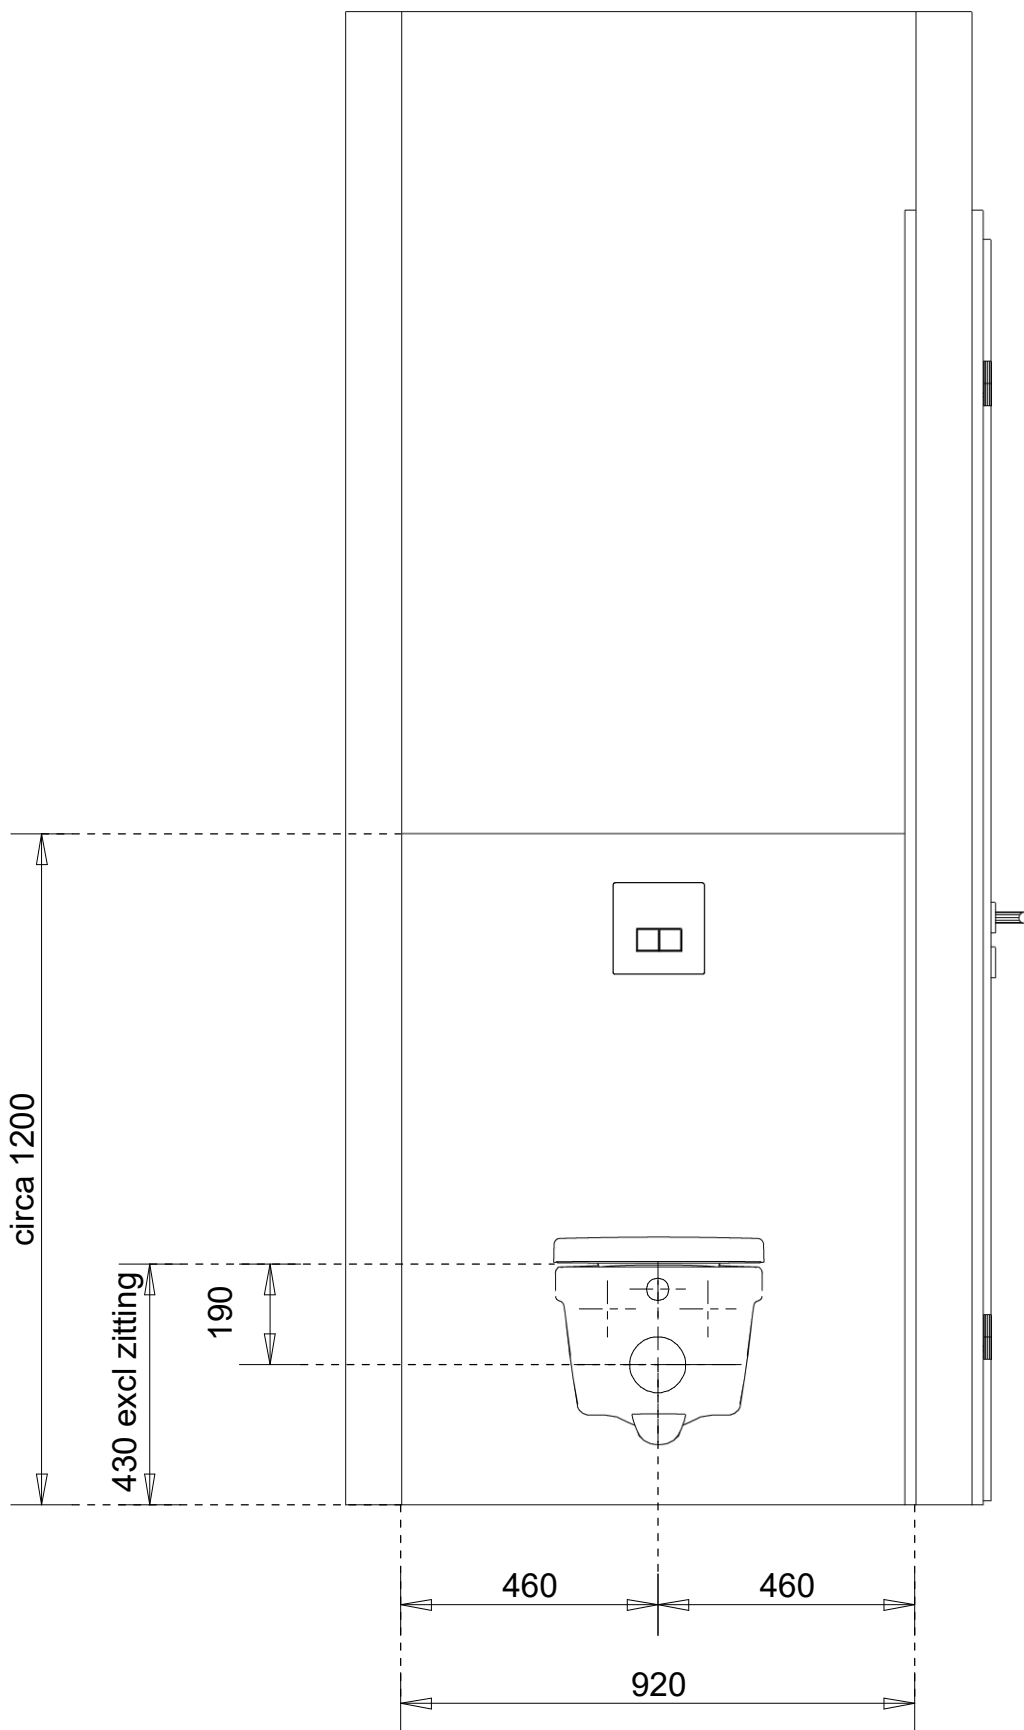

MAATVOERINGEN

- > maatvoeringen dienen in het werk gecontroleerd te worden
- > maatvoeringen zijn niet op schaal getekend
- > maatvoeringen verticaal vanaf afgewerkte vloer (incl. tegelwerk)
- > maatvoeringen horizontaal zijn ruwbouwmaten (betegelbare wand excl. tegelwerk)
- > positie MV-ventiel en/of plafondlichtpunt is indicatief en kan wijzigen i.v.m. technische uitwerking

ELEKTRICIEN:

- > toelichting symbool: wl = schakelaarnummer.plafondlichtpunt

Gemaakt met Innoplus. Aan deze tekening kunnen geen rechten worden ontleend. Maten zijn ca. maten.

Mk	Middelkoop Culemborg Beesdseweg 2 4104AW Culemborg Reinbouw BV	Aannemer: plaats - project Reinbouw: Nijmegen - Spiegelhof
		Bouwnummer: ruimte Bnr.00 toilet begane grond
	19-3-2026	Middelkoop
		Referentienummer(s):

Gemaakt met Innoplus. Aan deze tekening kunnen geen rechten worden ontleend. Maten zijn ca. maten.

	Middelkoop Culemborg Beesdseweg 2 4104AW Culemborg Reinbouw BV		Aannemer: plaats - project Reinbouw: Nijmegen - Spiegelhof	
			Bouwnummer: ruimte Bnr.00 toilet begane grond	
	19-3-2026	Middelkoop	Referentienummer(s):	

TOELICHTING DOUCHEWAND OF CABINE

- > (Z) = verstelbaarheid douchewand, hart glas 870-890, plaatsen op vlakke vloer

Gemaakt met InnoPlus. Aan deze tekening kunnen geen rechten worden ontleend. Maten zijn ca. maten.