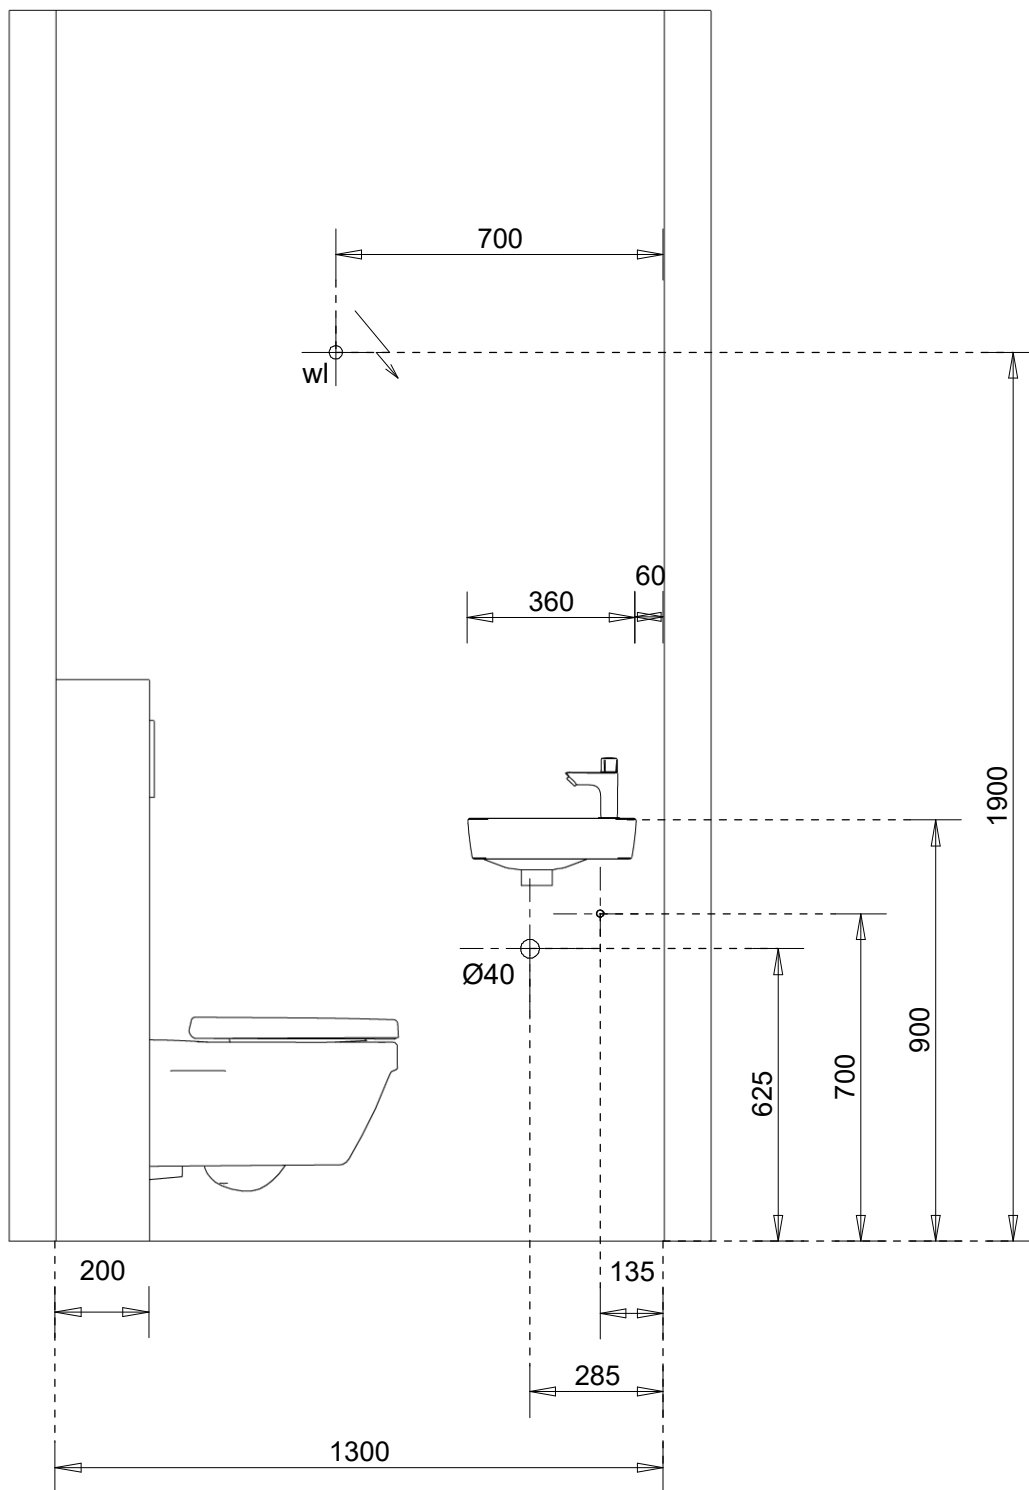

aant	code	omschrijving	serie
		Verwarmingssysteem bestaande uit: ** via aannemer of installateur	
		Toilet bestaande uit:	
		Toilet bestaande uit: ** toilet monteren op 43cm, gemeten excl. zitting ** Wisa reservoir argos bedieningsplaat door installateur**	
1	5684HR01	Villeroy & Boch pack wandcloset 53cm z/spoelrand white alpine incl softclose en quick relase	Architectura
			
1	23039002	Fontein bestaande uit: ** bovenkant fontein monteren op 90cm Grohe fontein kraan 93mm chrom XS-Size	Eurostyle Cosmopolitan
			
1	43733601	Villeroy & Boch fontein 36x26cm 1 kraangat r m/overl. white alpine incl bevestigingsmateriaal	Architectura
			
1		Lavigo wastafelplug 1 1/4' niet afsluitbaar chrom	Sky Project
			
1		Lavigo fontein bekensifon design 1 1/4' chrom	Sky Project
			
1	112340001	De Beer rubber manchet pvc / metaal 40x32mm zwart	

MAATVOERINGEN

- > maatvoeringen dienen in het werk gecontroleerd te worden
- > maatvoeringen zijn niet op schaal getekend
- > maatvoeringen verticaal vanaf afgewerkte vloer (incl. tegelwerk)
- > maatvoeringen horizontaal zijn ruwbouwmaten (beteugelbare wand excl. tegelwerk)
- > positie MV-ventiel en/of plafondlichtpunt is indicatief en kan wijzigen i.v.m. technische uitwerking

ELEKTRICIEN:

- > toelichting symbol: wl =wandlichtpunt

Gemaakt met Innoplus. Aan deze tekening kunnen geen rechten worden ontleend. Maten zijn ca. maten.

Mk	Middelkoop Culemborg Beesdseweg 2 4104AW Culemborg Reinbouw B.V	Aannemer: plaats - project Reinbouw: Nijmegen - Spiegelhof
		Bouwnummer: ruimte Bnr.: toilet begane grond
	10-3-2026	Middelkoop
		Referentienummer(s):

TOELICHTING DOUCHEWAND OF CABINE

- > (Z) = verstelbaarheid douchewand, hart glas 870-890, plaatsen op vlakke vloer

Gemaakt met Innoplus. Aan deze tekening kunnen geen rechten worden ontleend. Maten zijn ca. maten.