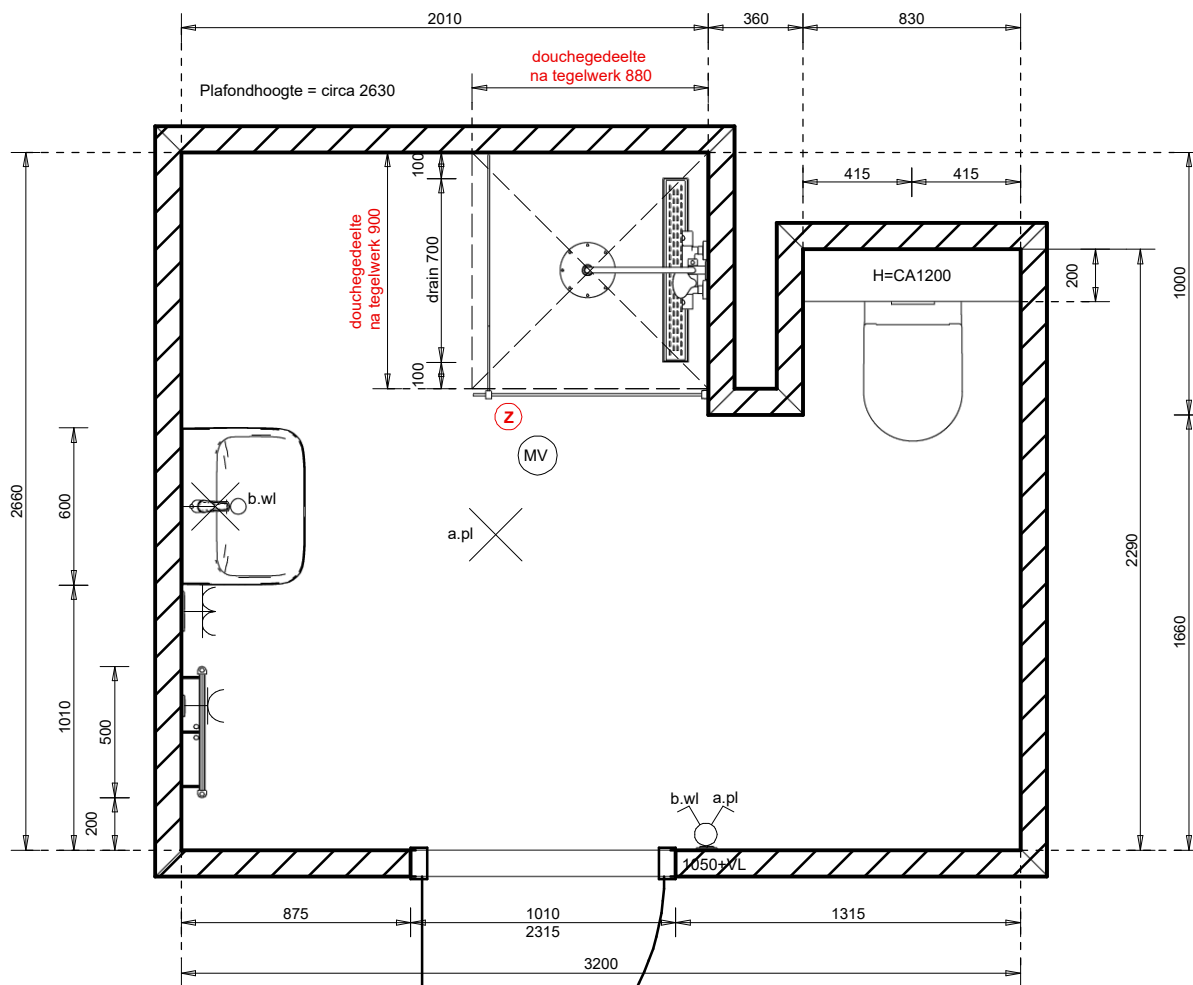

MAATVOERINGEN

- > maatvoeringen dienen in het werk gecontroleerd te worden
- > maatvoeringen zijn niet op schaal getekend
- > maatvoeringen verticaal vanaf afgewerkte vloer (incl. tegelwerk)
- > maatvoeringen horizontaal zijn luwbouwmaten (betegelbare wand excl. tegelwerk)
- > positie MV-ventiel en/of plafondlichtpunt is indicatief en kan wijzigen i.v.m. technische uitwerking

ELEKTRICIEN:

- > toelichting symbool: a.pl = schakelaarnummer.plafondlichtpunt
- > toelichting symbool: b.wl = schakelaarnummer.wandlichtpunt

LOODGIETER:

- > douchegedeelte: onder afschot, verdiept, drain centreren
- > douche: waterleidingen uitvoeren met 1/2" muur brug

TOELICHTING DOUCHEWAND OF CABINE

- > (Z) = verstelbaarheid douchewand, hart glas 870-890, plaatsen op vlakke vloer

Gemaakt met Innoplus. Aan deze tekening kunnen geen rechten worden ontleend. Maten zijn ca. maten.

	Middelkoop Culemborg Beesdseweg 2 4104AW Culemborg Reinbouw B.V	Aannemer: plaats - project Reinbouw: Nijmegen - Spiegelhof	
		Bouwnummer: ruimte Bnr. badkamer 1e etage	
	10-3-2026	Middelkoop	Referentienummer(s):