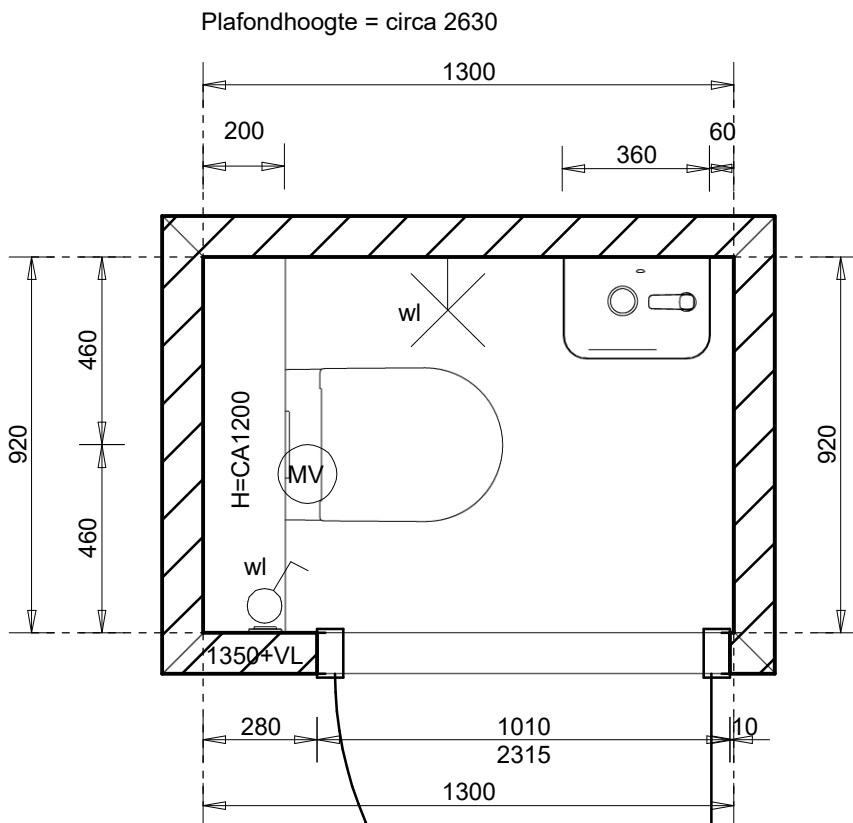

aant	code	omschrijving	serie
		Verwarmingssysteem bestaande uit: ** via aannemer of installateur	
		Toilet bestaande uit:	
		Toilet bestaande uit: ** toilet monteren op 43cm, gemeten excl. zitting ** Wisa reservoir argos bedieningsplaat door installateur**	
1	5684HR01	Villeroy & Boch pack wandcloset 53cm z/spoelrand white alpine incl softclose en quick relase	Architectura
			
1	23039002	Fontein bestaande uit: ** bovenkant fontein monteren op 90cm Grohe fontein kraan 93mm chrom XS-Size	Eurostyle Cosmopolitan
			
1	43733601	Villeroy & Boch fontein 36x26cm 1 kraangat r m/overl. white alpine incl bevestigingsmateriaal	Architectura
			
1		Lavigo wastafelplug 1 1/4' niet afsluitbaar chrom	Sky Project
			
1		Lavigo fontein bekensifon design 1 1/4' chrom	Sky Project
			
1	112340001	De Beer rubber manchet pvc / metaal 40x32mm zwart	

Opmerking van Memoscherm

Gemaakt met Innoplus. Aan deze tekening kunnen geen rechten worden ontleend. Maten zijn ca. maten.

Mk	Middelkoop Culemborg Beesdseweg 2 4104AW Culemborg Reinbouw B.V		Aannemer: plaats - project Reinbouw: Nijmegen - Spiegelhof
			Bouwnummer: ruimte Bnr. badkamer 1e etage
	10-3-2026	Middelkoop	Referentienummer(s):

Gemaakt met Innoplus. Aan deze tekening kunnen geen rechten worden ontleend. Maten zijn ca. maten.

Mk	Middelkoop Culemborg Beesdseweg 2 4104AW Culemborg Reinbouw B.V		Aannemer: plaats - project Reinbouw: Nijmegen - Spiegelhof
			Bouwnummer: ruimte Bnr.: toilet begane grond
	10-3-2026	Middelkoop	Referentienummer(s):