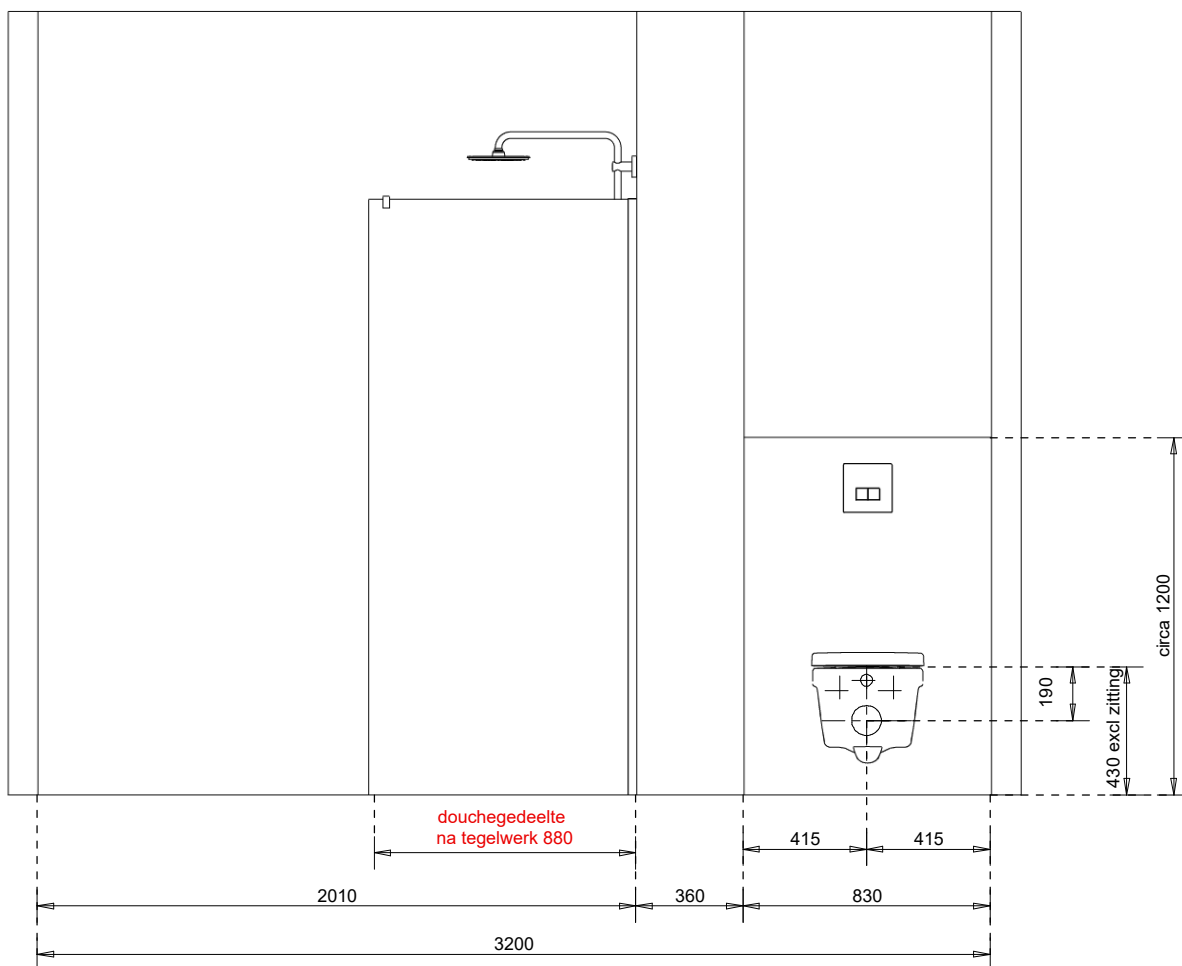

Gemaakt met Innoplus. Aan deze tekening kunnen geen rechten worden ontleend. Maten zijn ca. maten.

	Middelkoop Culemborg Beesdseweg 2 4104AW Culemborg Reinbouw B.V		Aannemer: plaats - project Reinbouw: Nijmegen - Spiegelhof	
			Bouwnummer: ruimte Bnr. badkamer 1e etage	
			Referentienummer(s):	
	10-3-2026	Middelkoop