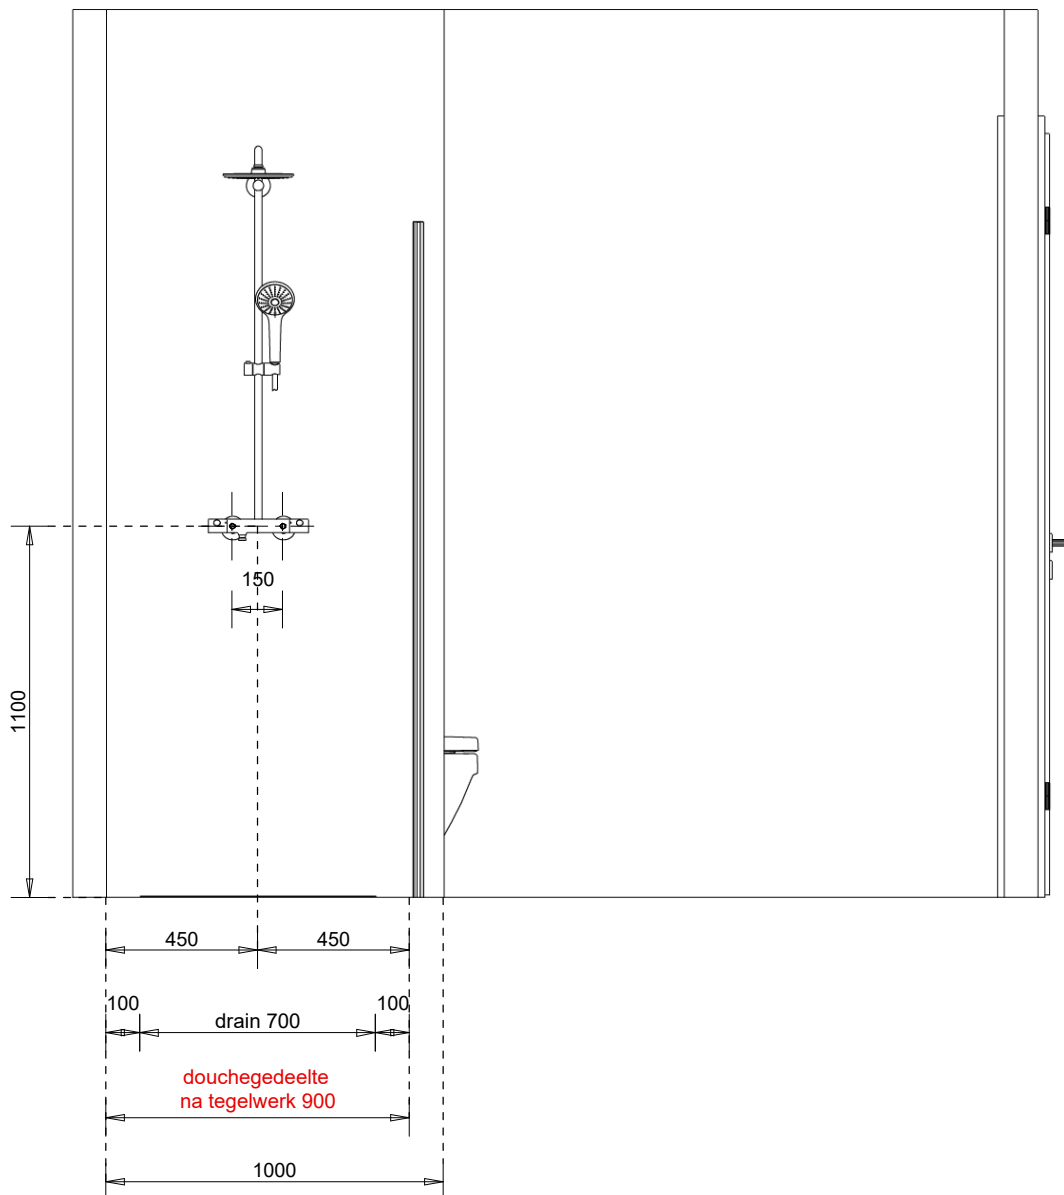

Gemaakt met Innoplus. Aan deze tekening kunnen geen rechten worden ontleend. Maten zijn ca. maten.

	Middelkoop Culemborg Beesdseweg 2 4104AW Culemborg Reinbouw B.V.	Aannemer: plaats - project Reinbouw: Nijmegen - Spiegelhof
		Bouwnummer: ruimte Bnr. badkamer 1e etage
	10-3-2026	Referentienummer(s):
	Middelkoop