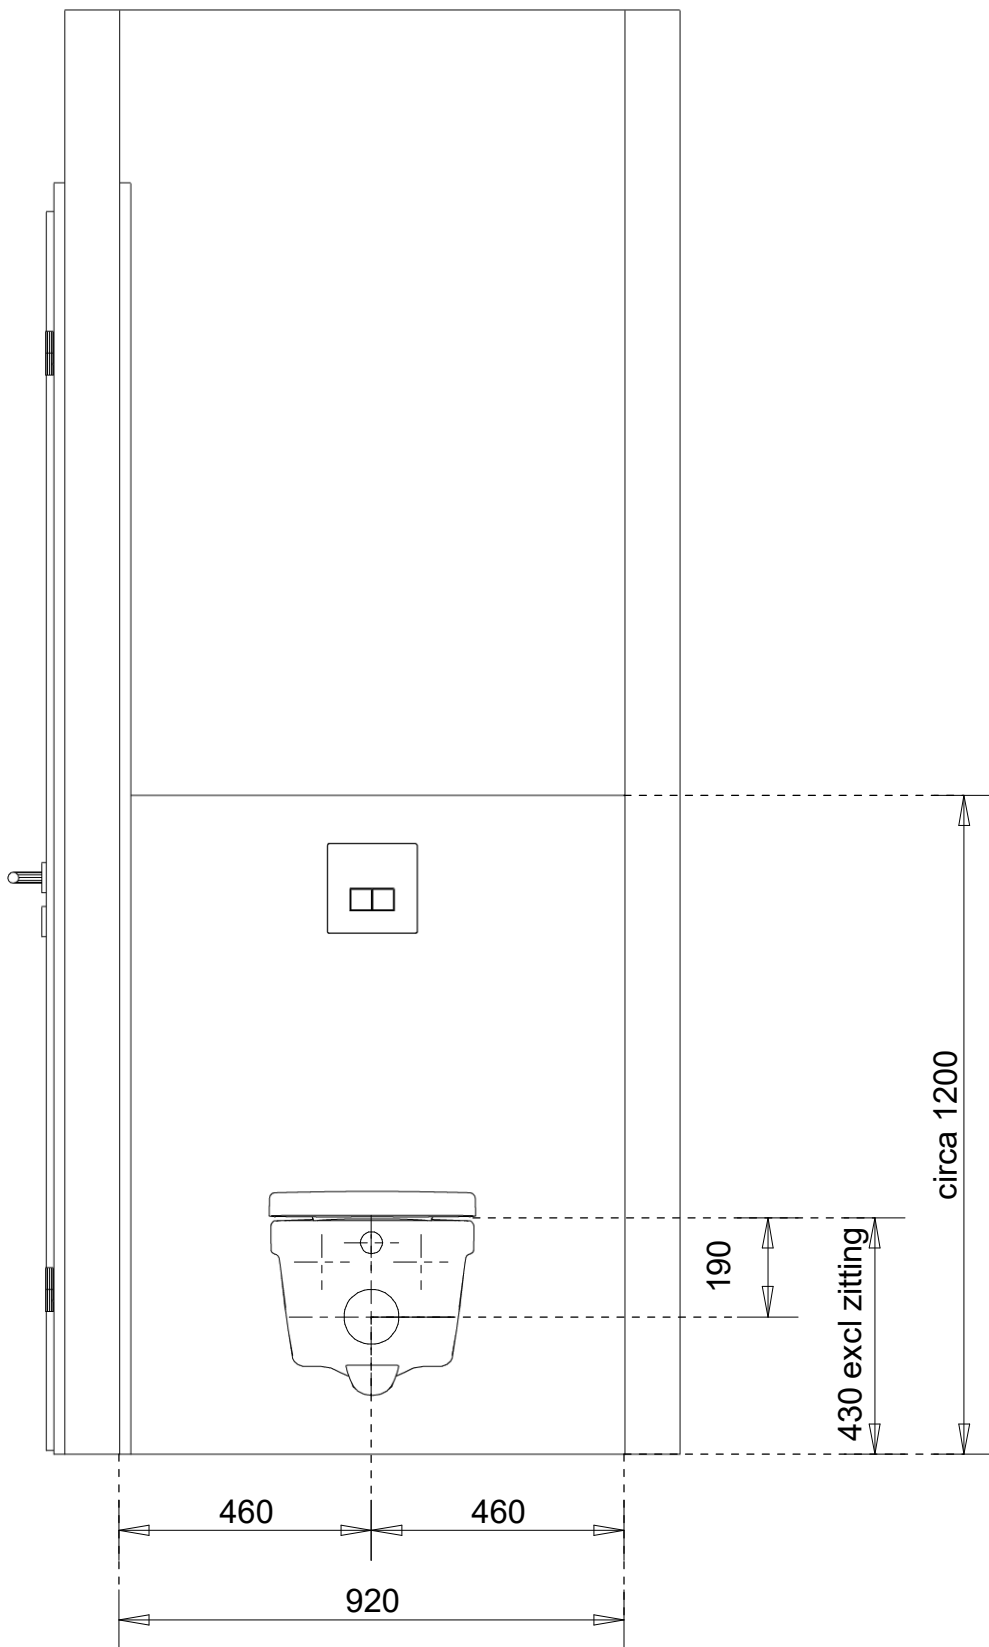

Gemaakt met Innoplus. Aan deze tekening kunnen geen rechten worden ontleend. Maten zijn ca. maten.

Mk	Middelkoop Culemborg Beesdseweg 2 4104AW Culemborg Reinbouw B.V		Aannemer: plaats - project Reinbouw: Nijmegen - Spiegelhof	
			Bouwnummer: ruimte Bnr.: toilet begane grond	
			Referentienummer(s):	
	10-3-2026	Middelkoop