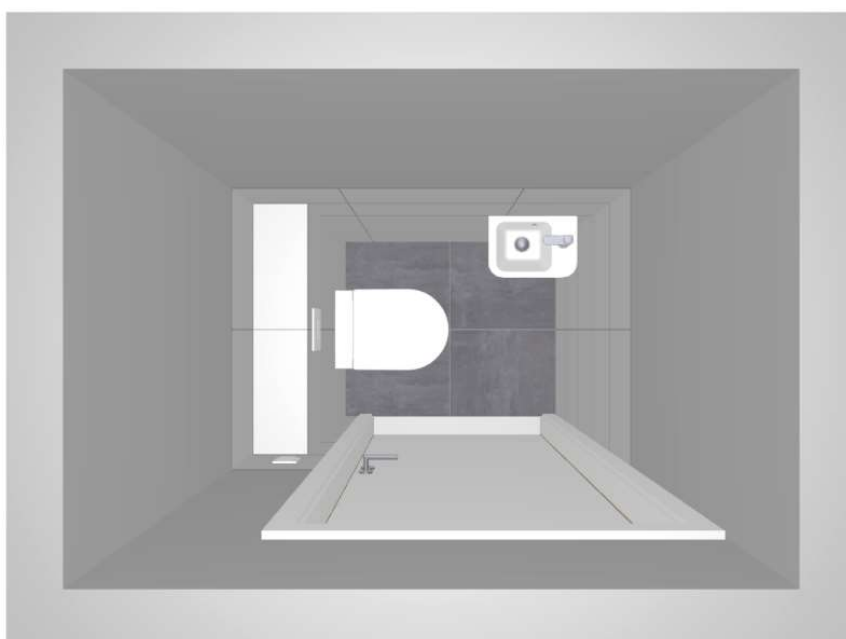

Gemaakt met Innoplus. Aan deze tekening kunnen geen rechten worden ontleend. Maten zijn ca. maten.

Mk	Middelkoop Culemborg Beesdseweg 2 4104AW Culemborg Reinbouw B.V		Aannemer: plaats - project Reinbouw: Nijmegen - Spiegelhof
			Bouwnummer: ruimte Bnr.: toilet begane grond
	10-3-2026	Middelkoop	Referentienummer(s):