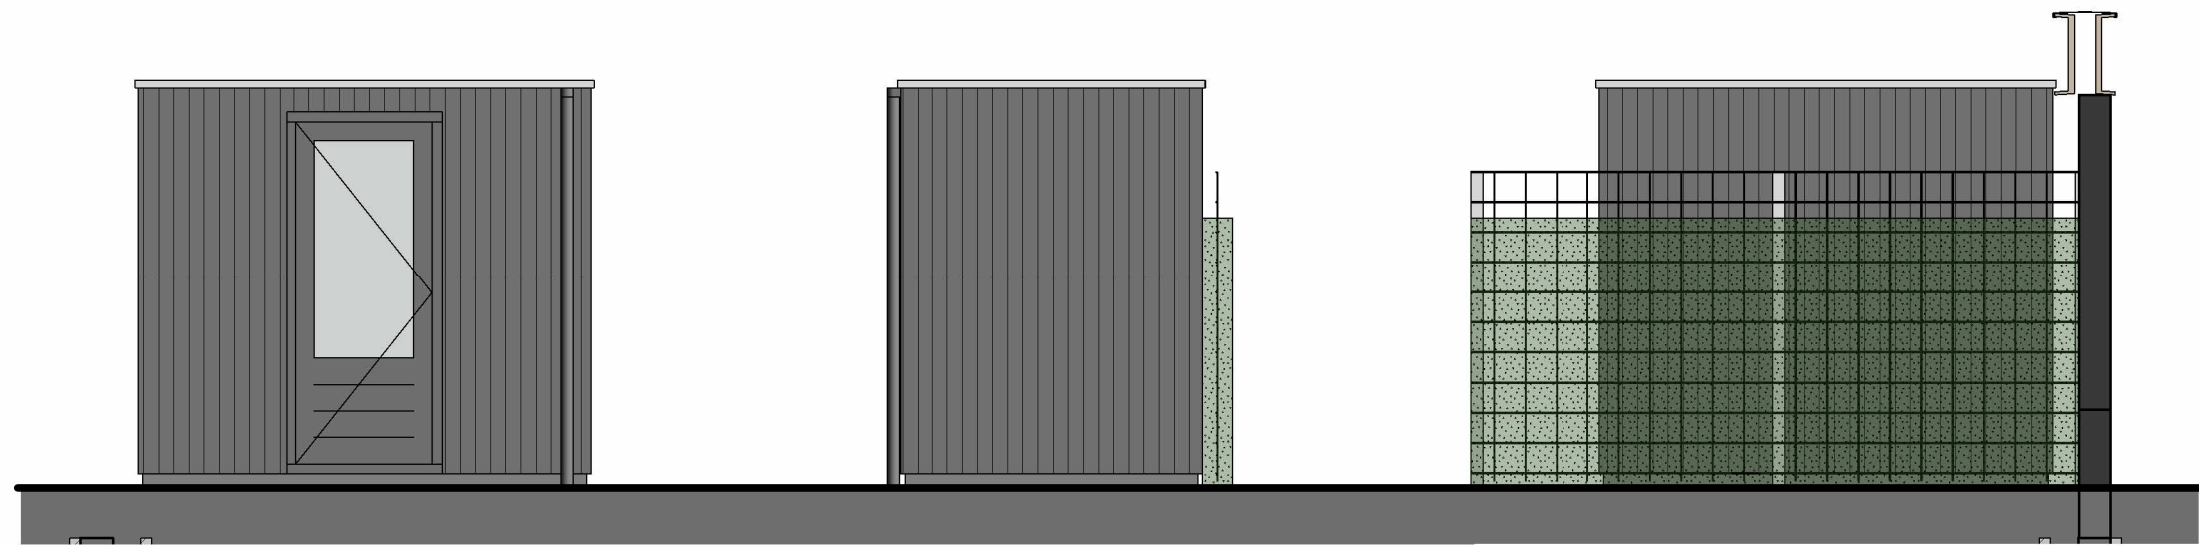

aanzicht tuinzijde

aanzicht rechts

aanzicht steegzijde