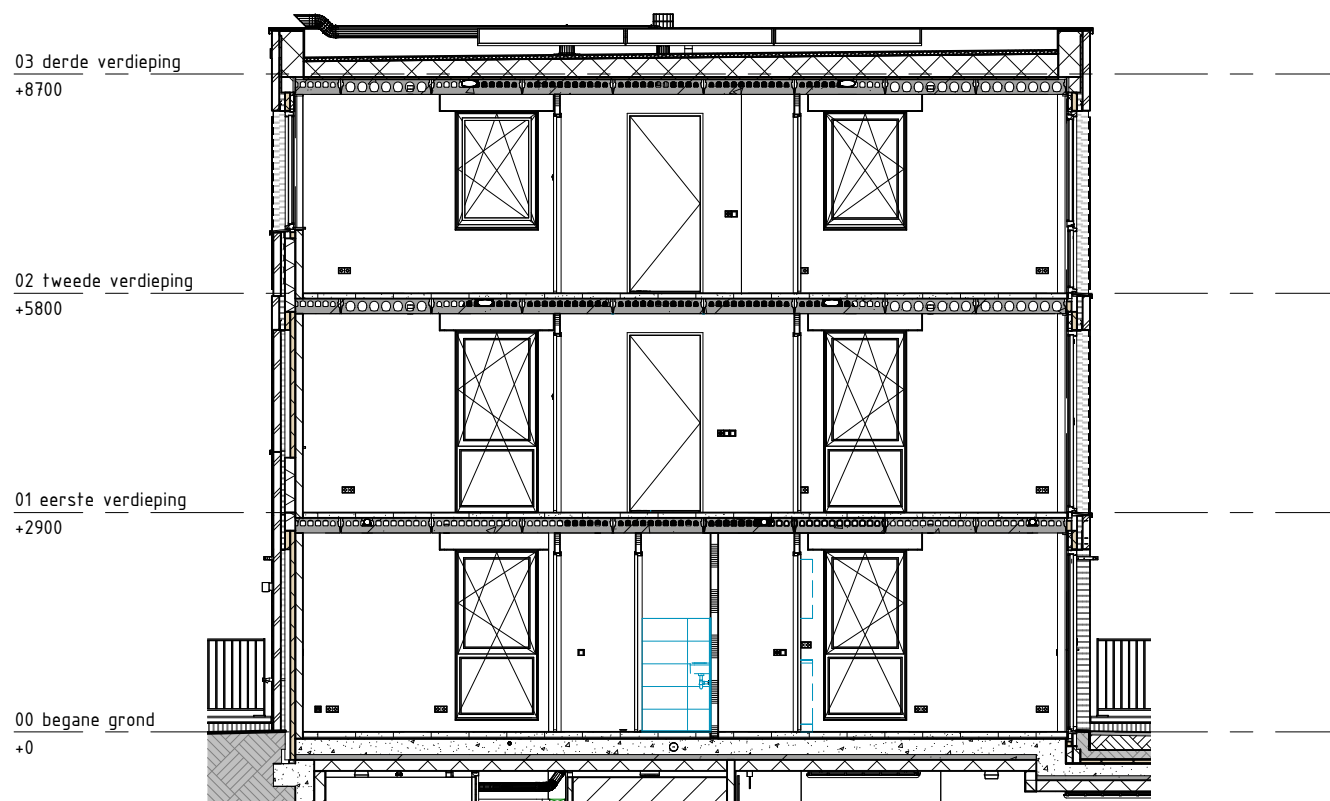

DOORSNEDE 1 : 100