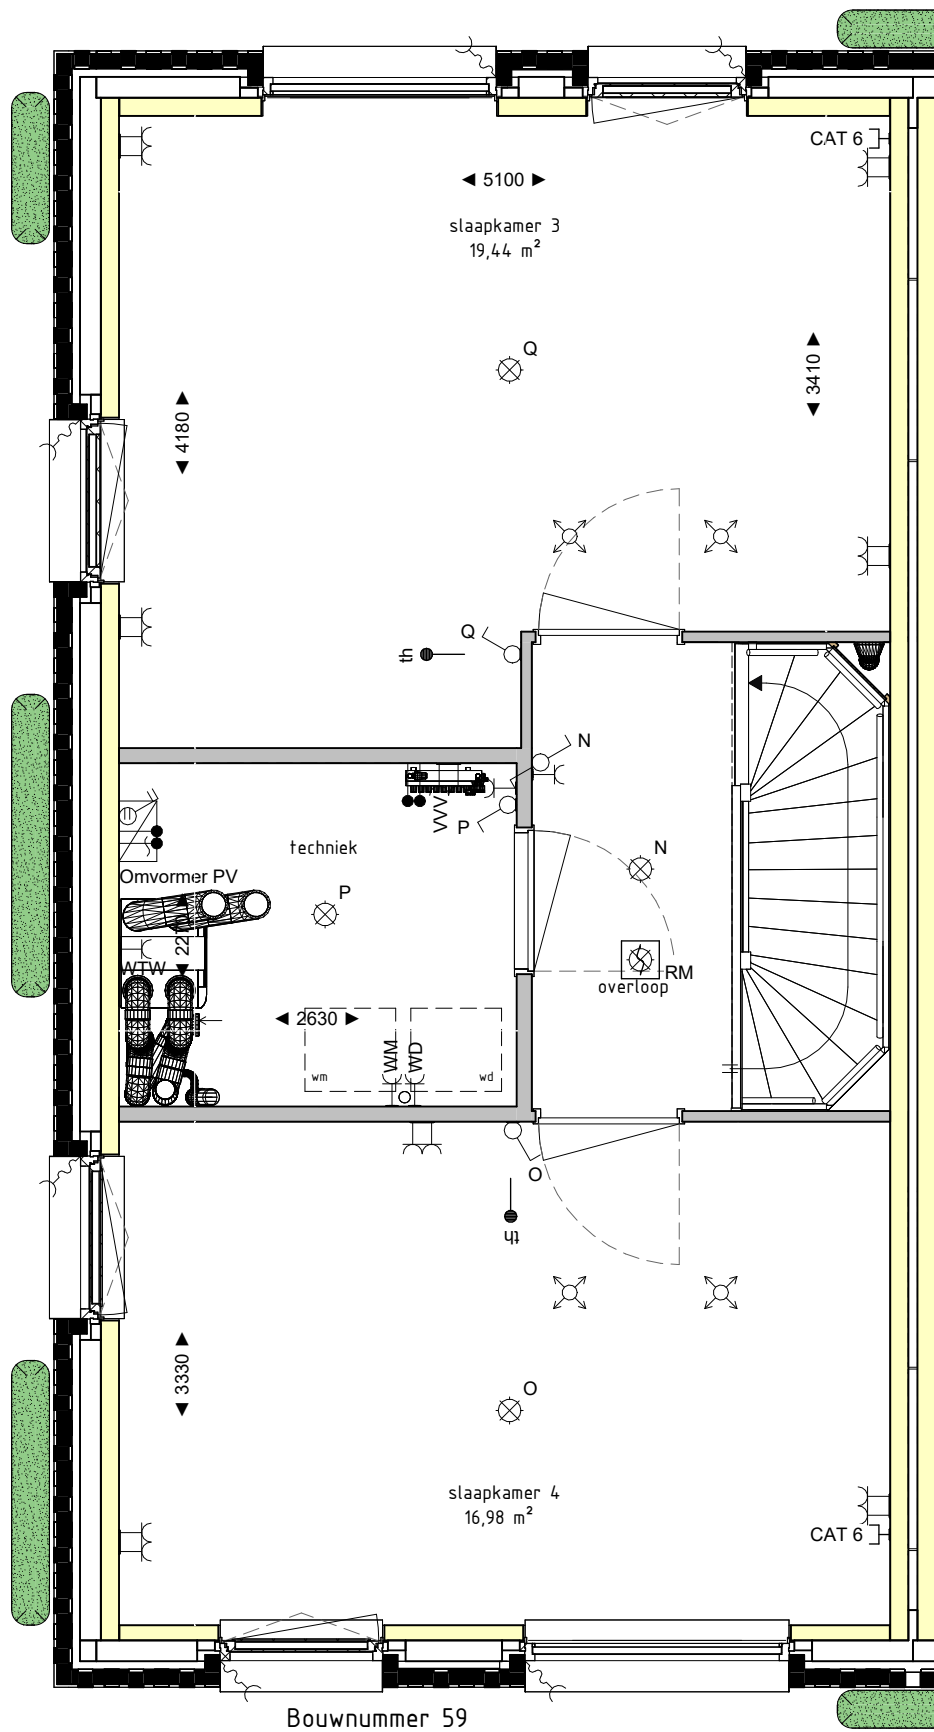

REINBOUW

Project naam: "Spiegelhof" Waalhoven
Onderdeel: 2E VERDIEPING BOUWNUMMER 59
Opdrachtgever: Waalhoven V.O.F.
Architect: KCAP
Fase: 07 Kopers tekeningen (PC)

www.reinbouw.nl

Datum: -
Wijziging:
Werknummer:
Tekeningnummer:

Status:
Schaal: 1 : 50
Getekend: Reinbouw BV
P2021412
PC-L(59)104