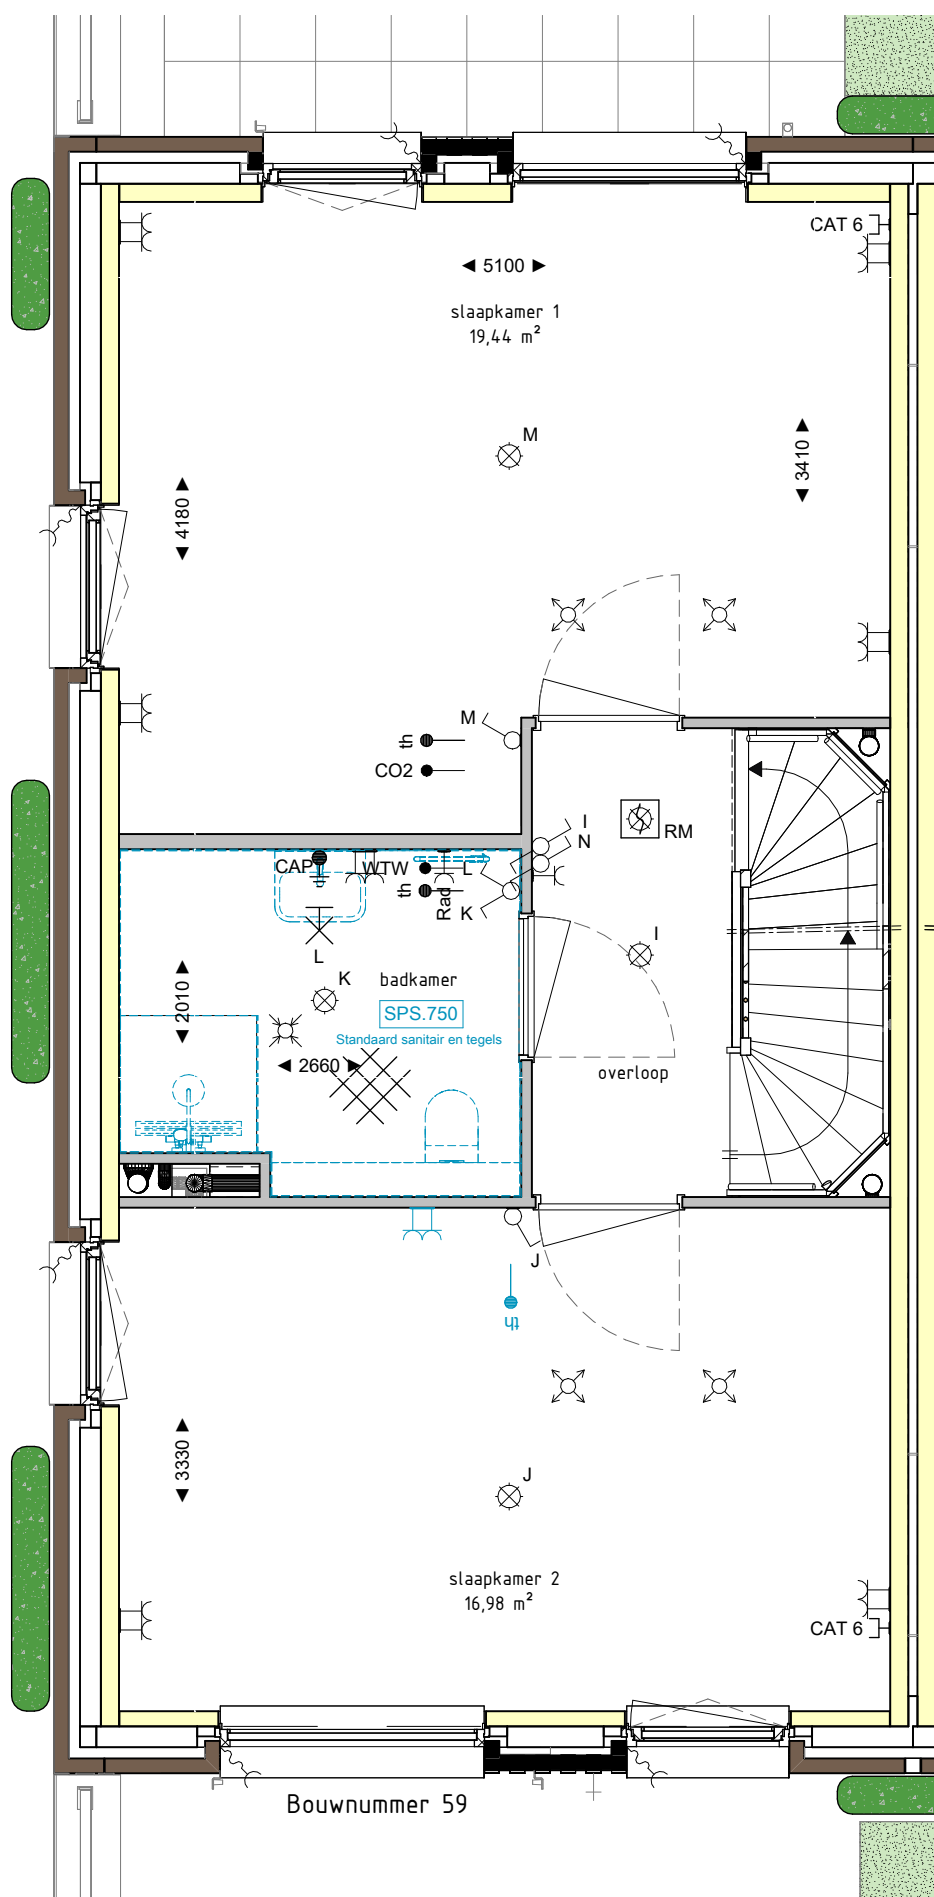

REINBOUW

Project naam: "Spiegelhof" Waalhoven
Onderdeel: 1E VERDIEPING BOUWNUMMER 59
Opdrachtgever: Waalhoven V.O.F.
Architect: KCAP
Fase: 07 Kopers tekeningen (PC)

www.reinbouw.nl

Datum: -
Wijziging:
Werknummer:
Tekeningnummer:

Status:
Schaal: 1 : 50
Getekend: Reinbouw BV
P2021412
PC-L(59)103