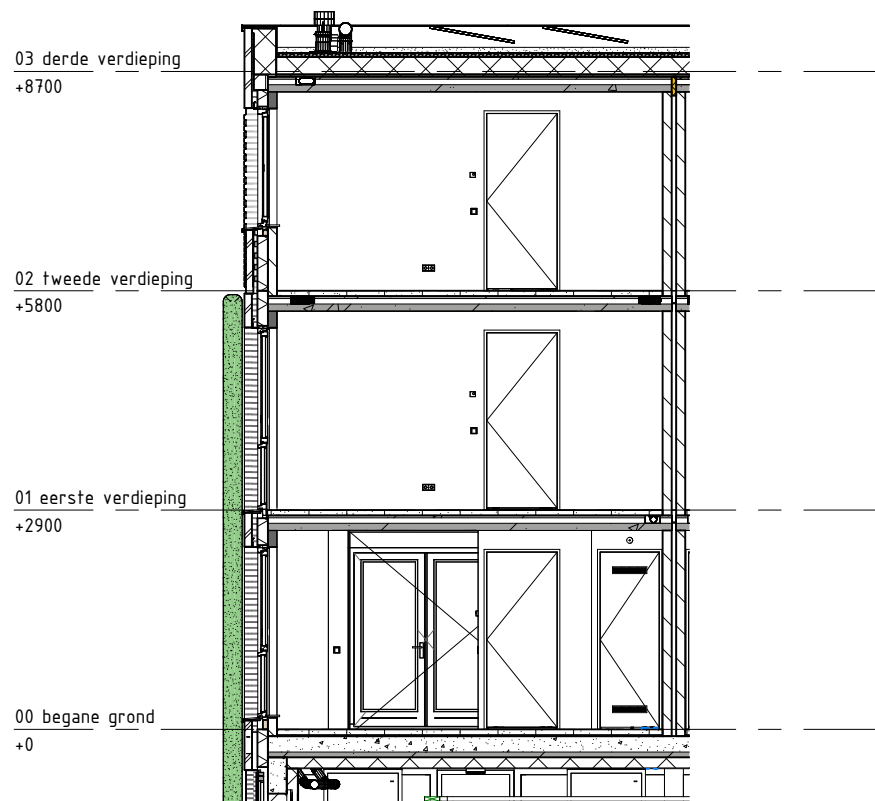

DOORSNEDE 1 : 100