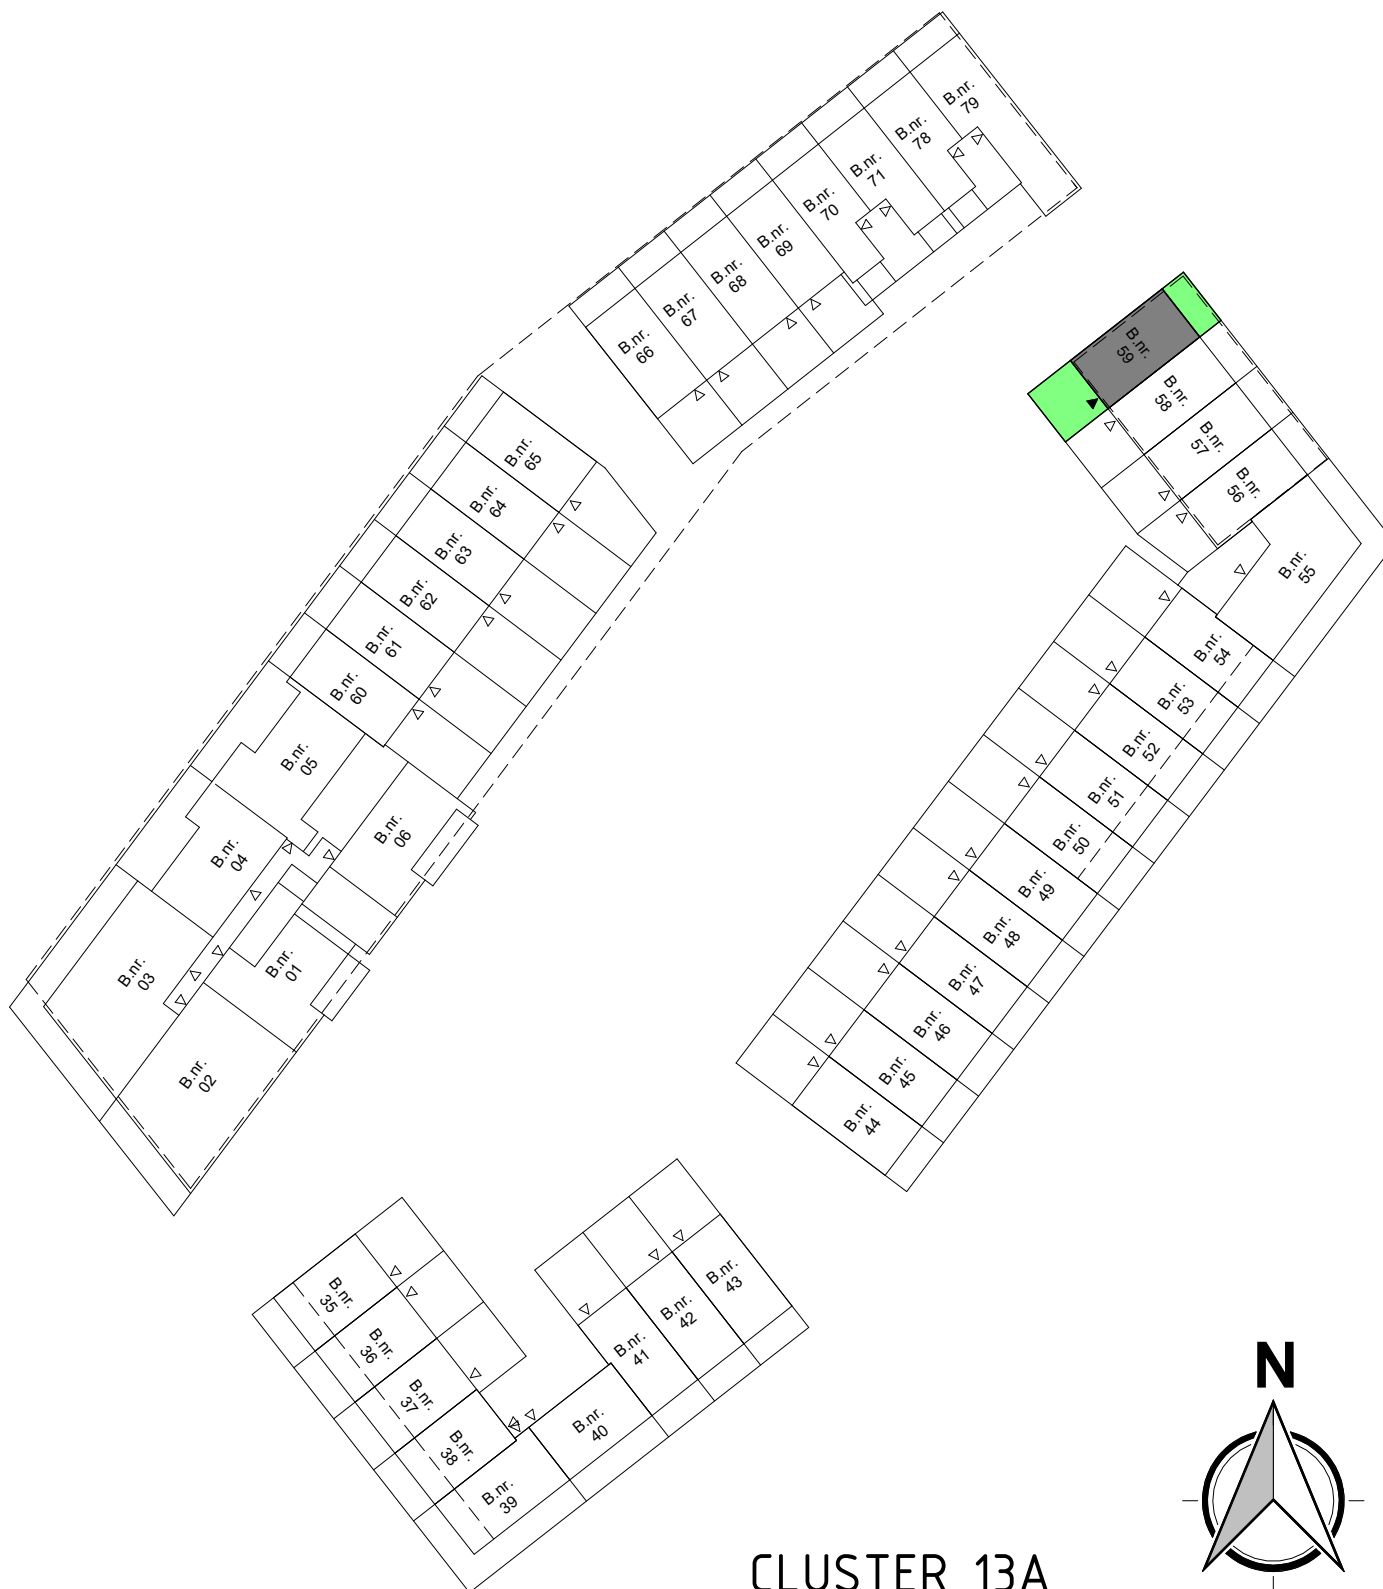

Renvooi algemeen

- metselwerk baksteen
- isolatie
- kalkzandsteen
- binnenwand gasbeton

binnenkozijn zonder bovenlicht (stomp)

opstelplaats WTW unit

vloerverwarmingsverdeler

opstelplaats wasmachine en wasdroger

e-radiator badkamer

buitenkraan

afzuig punt wtw plafond

afzuig punt wtw wand

inblaas punt wtw wand

overstroom rooster in deur techniekruimte bouwnr. 55

DISCLAIMER:

- Aan de maatvoering kunnen geen rechten worden ontleend.
- Alle maatvoering betreft circa maten en is aangegeven in milimeters.
- Elektra aansluitingen, keukenopstelling, ventilatiepunten en rookmelders zijn indicatief aangegeven.
- Het is mogelijk dat niet alle symbolen van toepassing zijn op uw woningtype.
- Hoeveelheden en posities pv-panelen zijn indicatief en kunnen per bouwnummer verschillen.

CLUSTER 13A

REINBOUW

Project naam: "Spiegelhof" Waalhoven
Onderdeel: VOORBLAD BOUWNUMMER 59
Opdrachtgever: Waalhoven V.O.F.
Architect: KCAP
Fase: 07 Kopers tekeningen (PC)

www.reinbouw.nl

Datum: -
Wijziging:
Werknummer: P2021412
Tekeningnummer: PC-L(59)100