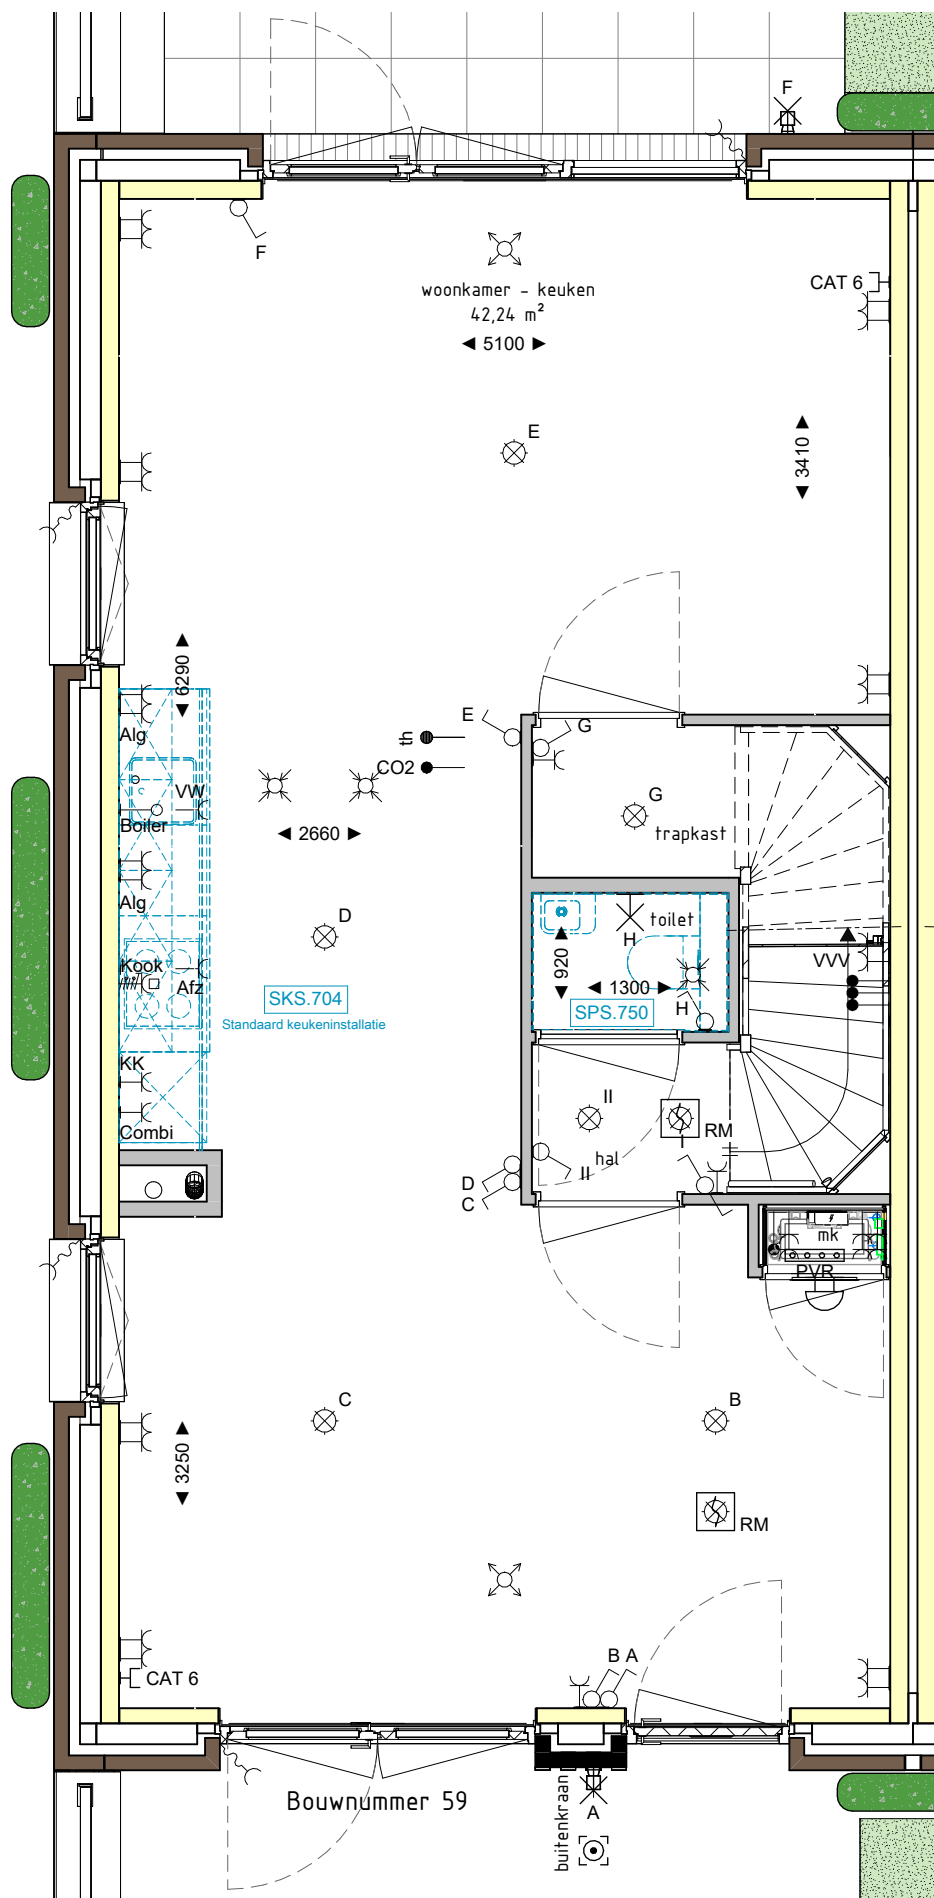

REINBOUW

Project naam: "Spiegelhof" Waalhoven
Onderdeel: BEGANE GROND BOUWNUMMER 59
Opdrachtgever: Waalhoven V.O.F.
Architect: KCAP
Fase: 07 Kopers tekeningen (PC)

www.reinbouw.nl

Datum: -
Wijziging:
Werknummer:
Tekeningnummer:

Status:
Schaal: 1 : 50
Getekend: Reinbouw BV
P2021412
PC-L(59)102